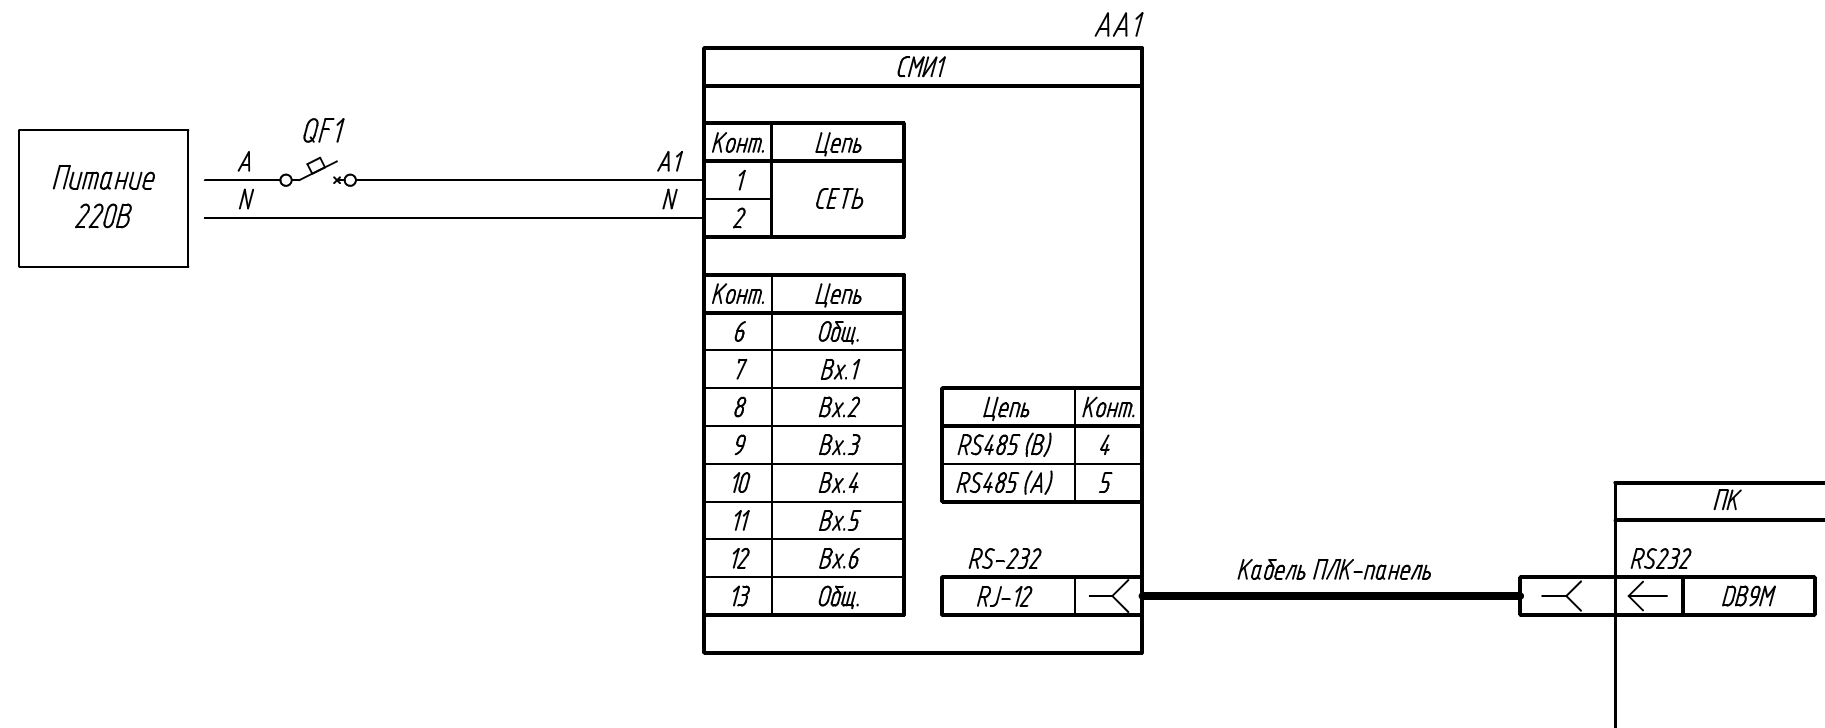

Поз. обознач.	Наименование	Кол.	Примечание
AA1	Панель оператора с цифровой индикацией ОВЕН СММ1-220,		
	ТМ "ОВЕН"	1	
QF1	Автомат защиты	1	
	Кабель ПЛК-панель	1	

Примечание  
максимальная длина линии связи не более 3 м.

Инд. N подл.	Подпись и дата
Взам. инв. N	Инд. N дубл.
Инд. N подл.	Подпись и дата

Изм.	Лист	№ докум.	Подпись	Дата	Лит.	Масса	Масштаб
Разраб.							
Провер.							
Т.контр.							
Рук.раз.							
Н.контр.							
Утв.							
<p style="text-align: center;">СММ1, подключение к ПК по интерфейсу RS232</p> <p style="text-align: center;">Схема электрическая принципиальная</p>					Лист	Масса	Масштаб
					Лист	Листов 1	