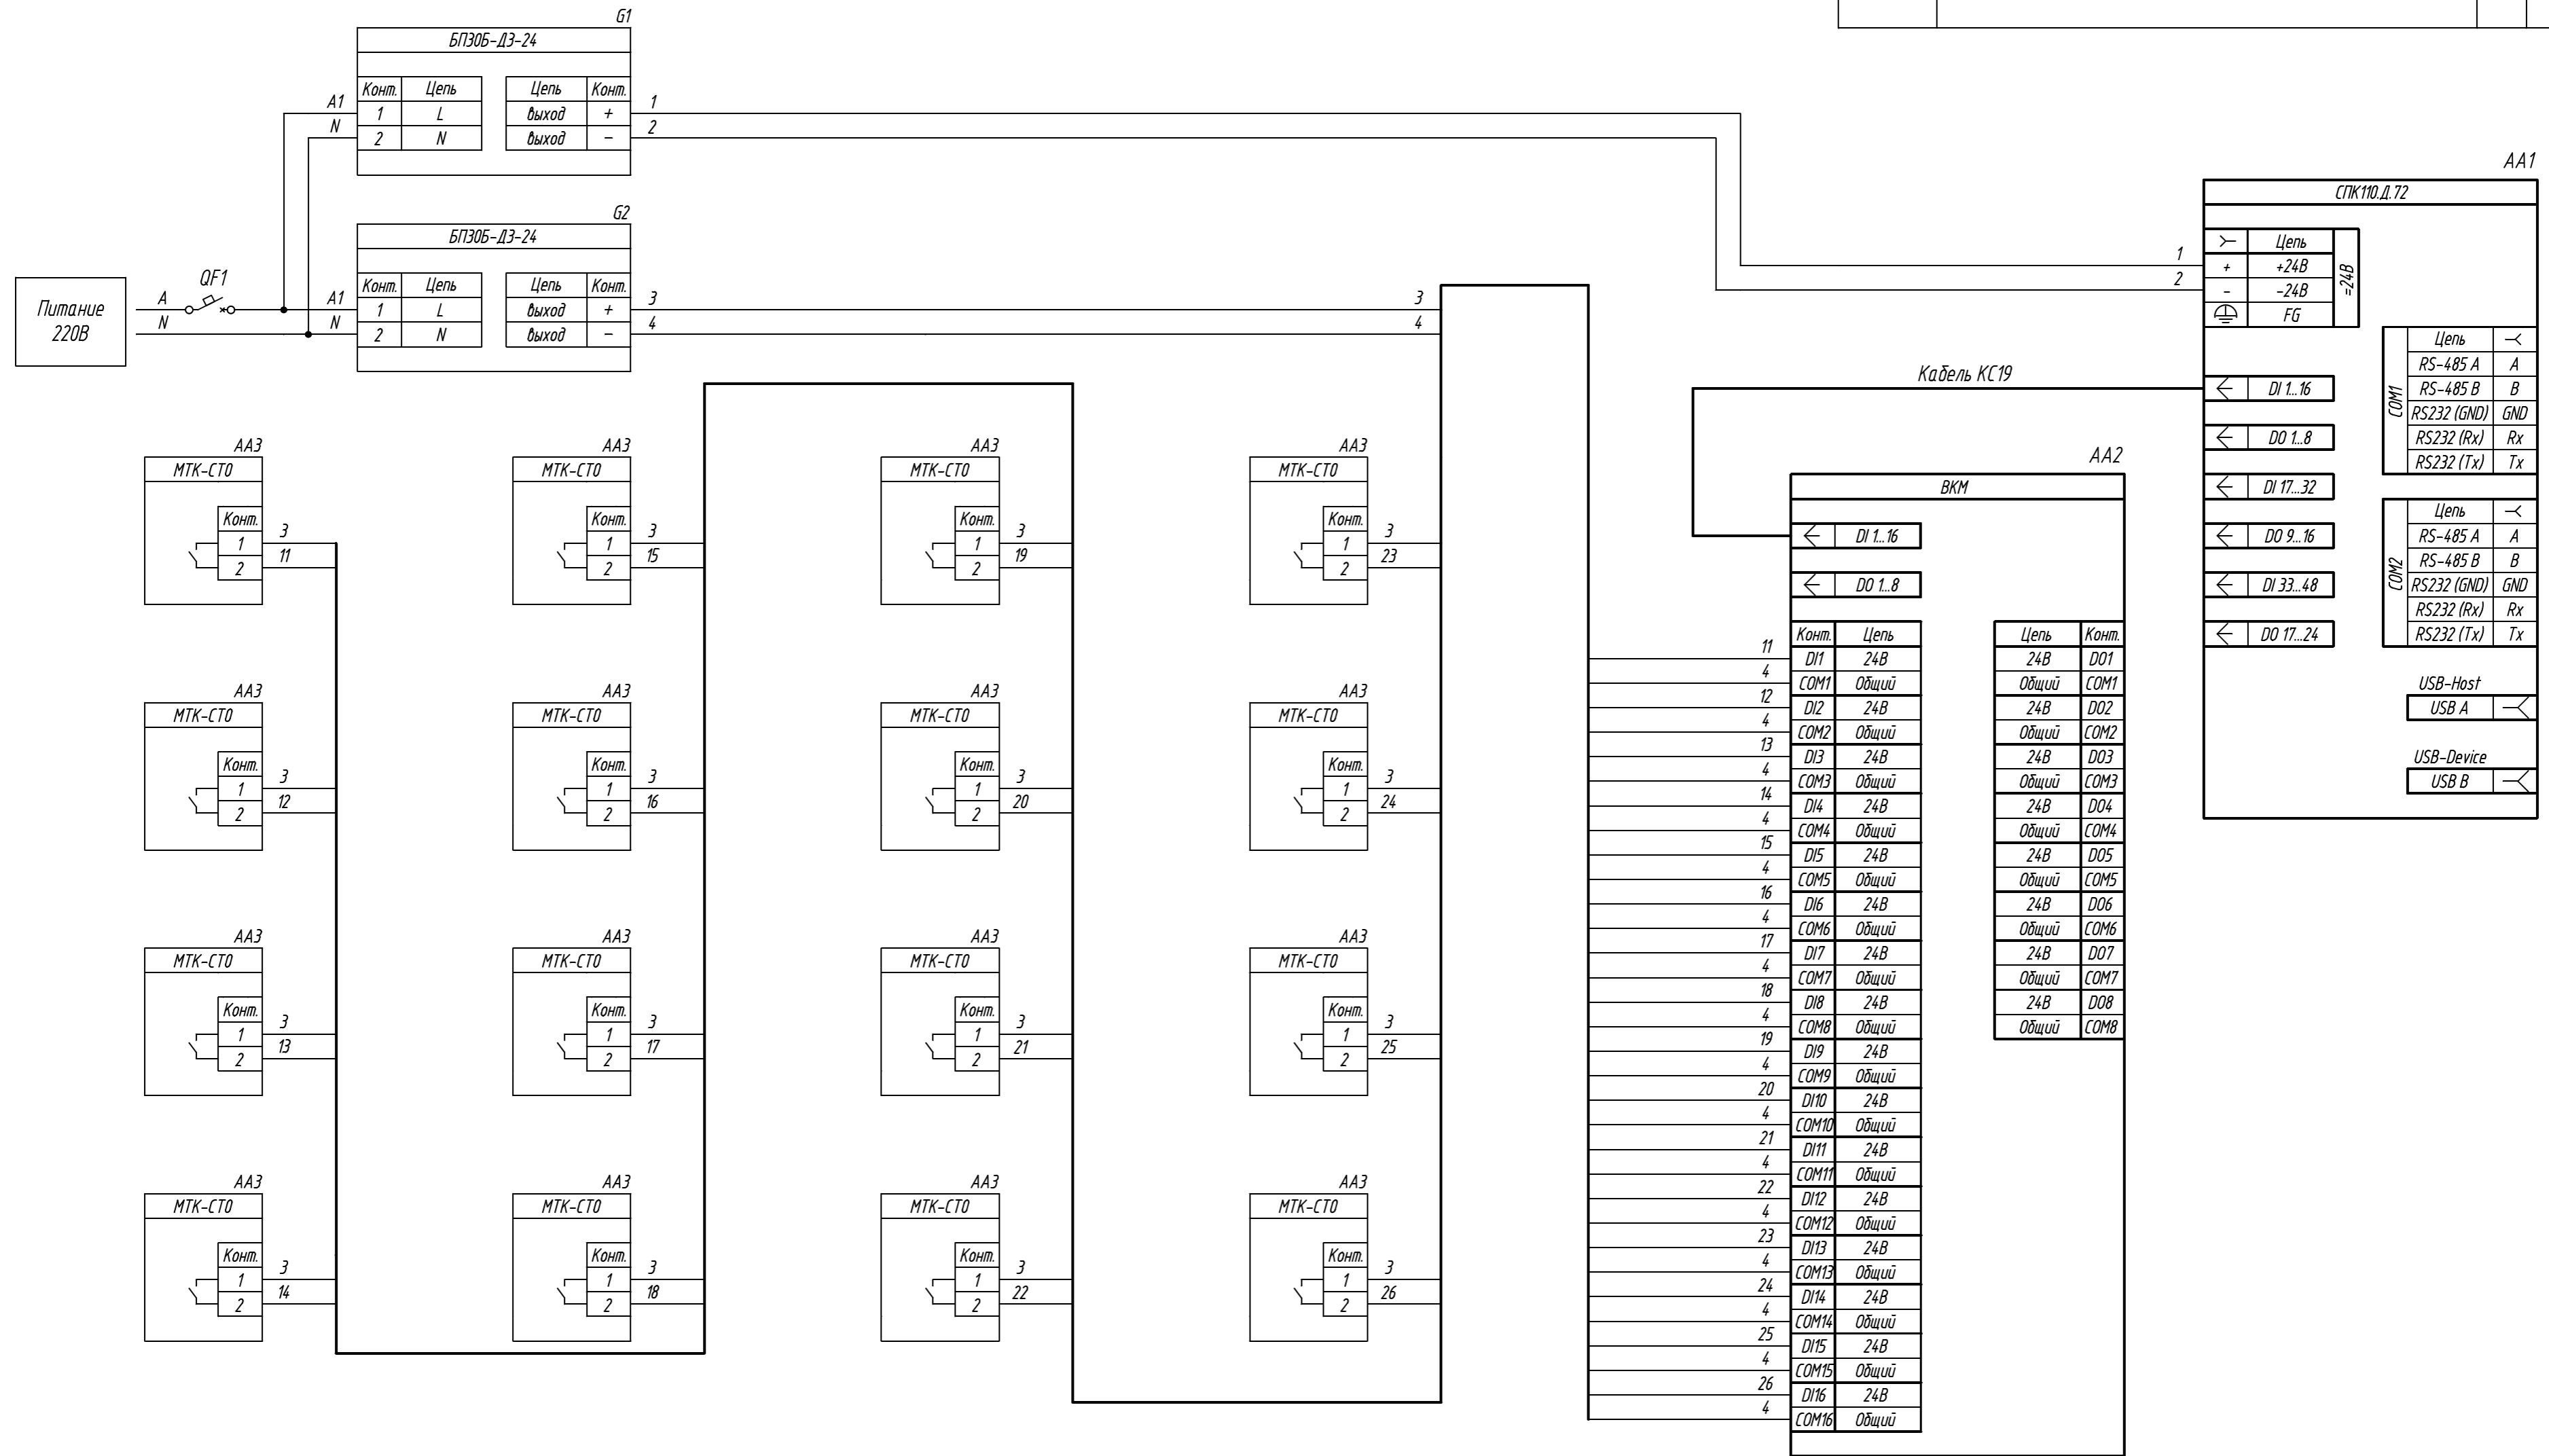

Поз. обознач.	Наименование	Кол.	Примечание
AA1	Сенсорный панельный контроллер с дискретными входами/выходами ОВЕН СПК110.Д.72, ТМ "ОВЕН"	1	
AA2	Выносной клеммный модуль ОВЕН ВКМ, ТМ "ОВЕН"	1	
AA3...AA18	Термостат МТК-СТО, ТМ "МЕУЕРТЕС"	16	
G1, G2	Одноканальный блок питания БП30Б-ДЗ-24, ТМ "ОВЕН"	2	
QF1	Автомат защиты	1	

Подпись и дата
Инд. № дробл.
Взам. инв. №
Подпись и дата
Инд. № подл.

Изм.	Лист	№ докум.	Подпись	Дата	СПК110.Д.72, подключение термостатов		
Разраб.					Лит.	Масса	Масштаб
Провер.							
Т.контр.					Лист	Листов 1	
Рук.раз.							
Н.контр.							
Утв.							