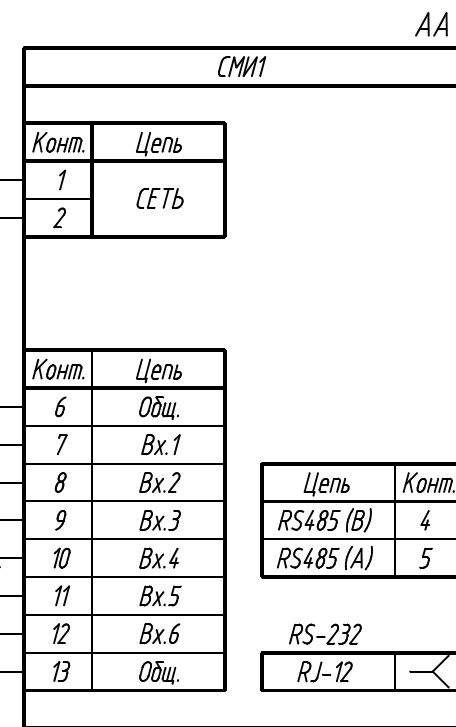

Поз. обознач.	Наименование	Кол.	Примечание
AA1	Панель оператора с цифровой индикацией ОВЕН		
	СМ11-24, ТМ "ОВЕН"	1	
AA2...AA7	Поплавковый датчик уровня ПДУ-Х.1, ТМ "ОВЕН"	6	
G1	Блок питания БПЗ0Б-ДЗ-24, ТМ "ОВЕН"	1	
QF1	Автомат защиты	1	

Подпись и дата	
Инв. № дубл.	
Взам. инв. №	
Подпись и дата	

Изм.	Лист	№ докум.	Подпись	Дата	СМ11 Подключение поплавкового датчика уровня	Лит.	Масса	Масштаб
Разраб.								
Провер.					Схема электрическая принципиальная	Лист 1		
Т.контр.						Листов 1		
Рук.раз.								
Н.контр.								
Утв.								