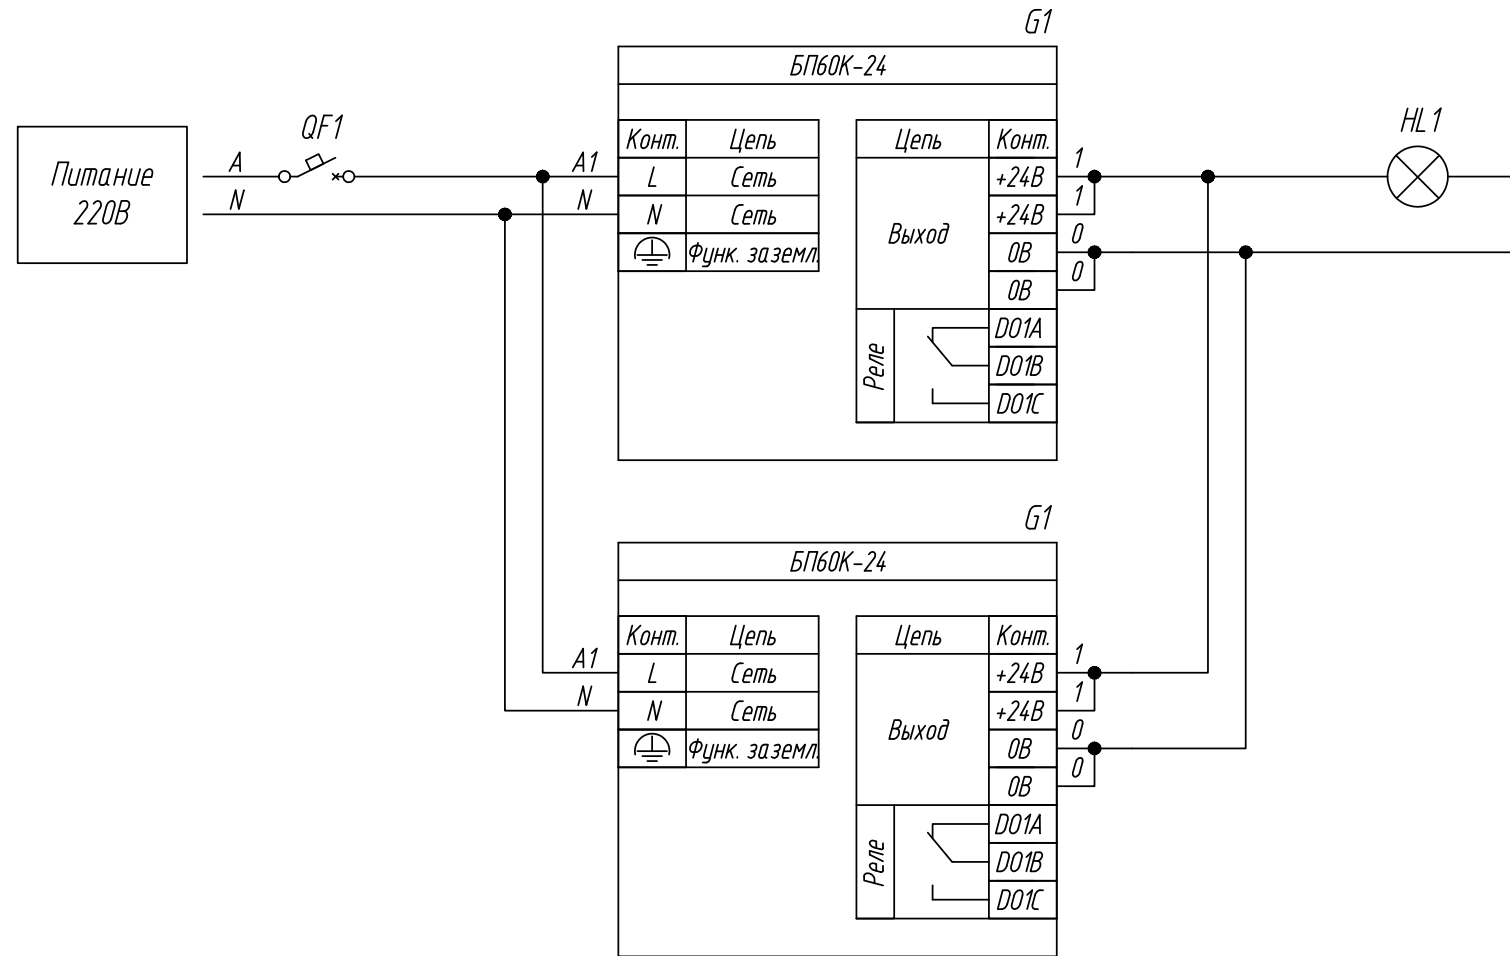

Поз. обознач.	Наименование	Кол.	Примечание
G1, G2	Одноканальный блок питания БП60К-24, ТМ "ОВЕН"	2	
HL 1	Мощная лампа накаливания 24В	1	
QF1	Автомат защиты	1	

Подпись и дата	
Инв. № дубл.	
Взам. инв. №	
Подпись и дата	
Инв. № подл.	

Изм.	Лист	№ докум.	Подпись	Дата	БП60К-24, Параллельное включение двух локов питания к мощной нагрузке  Схема электрическая принципиальная	Лит.	Масса	Масштаб
Разраб.								
Провер.								
Т.контр.						Лист	Листов 1	
Рук.раз.								
Н.контр.								
Утв.								