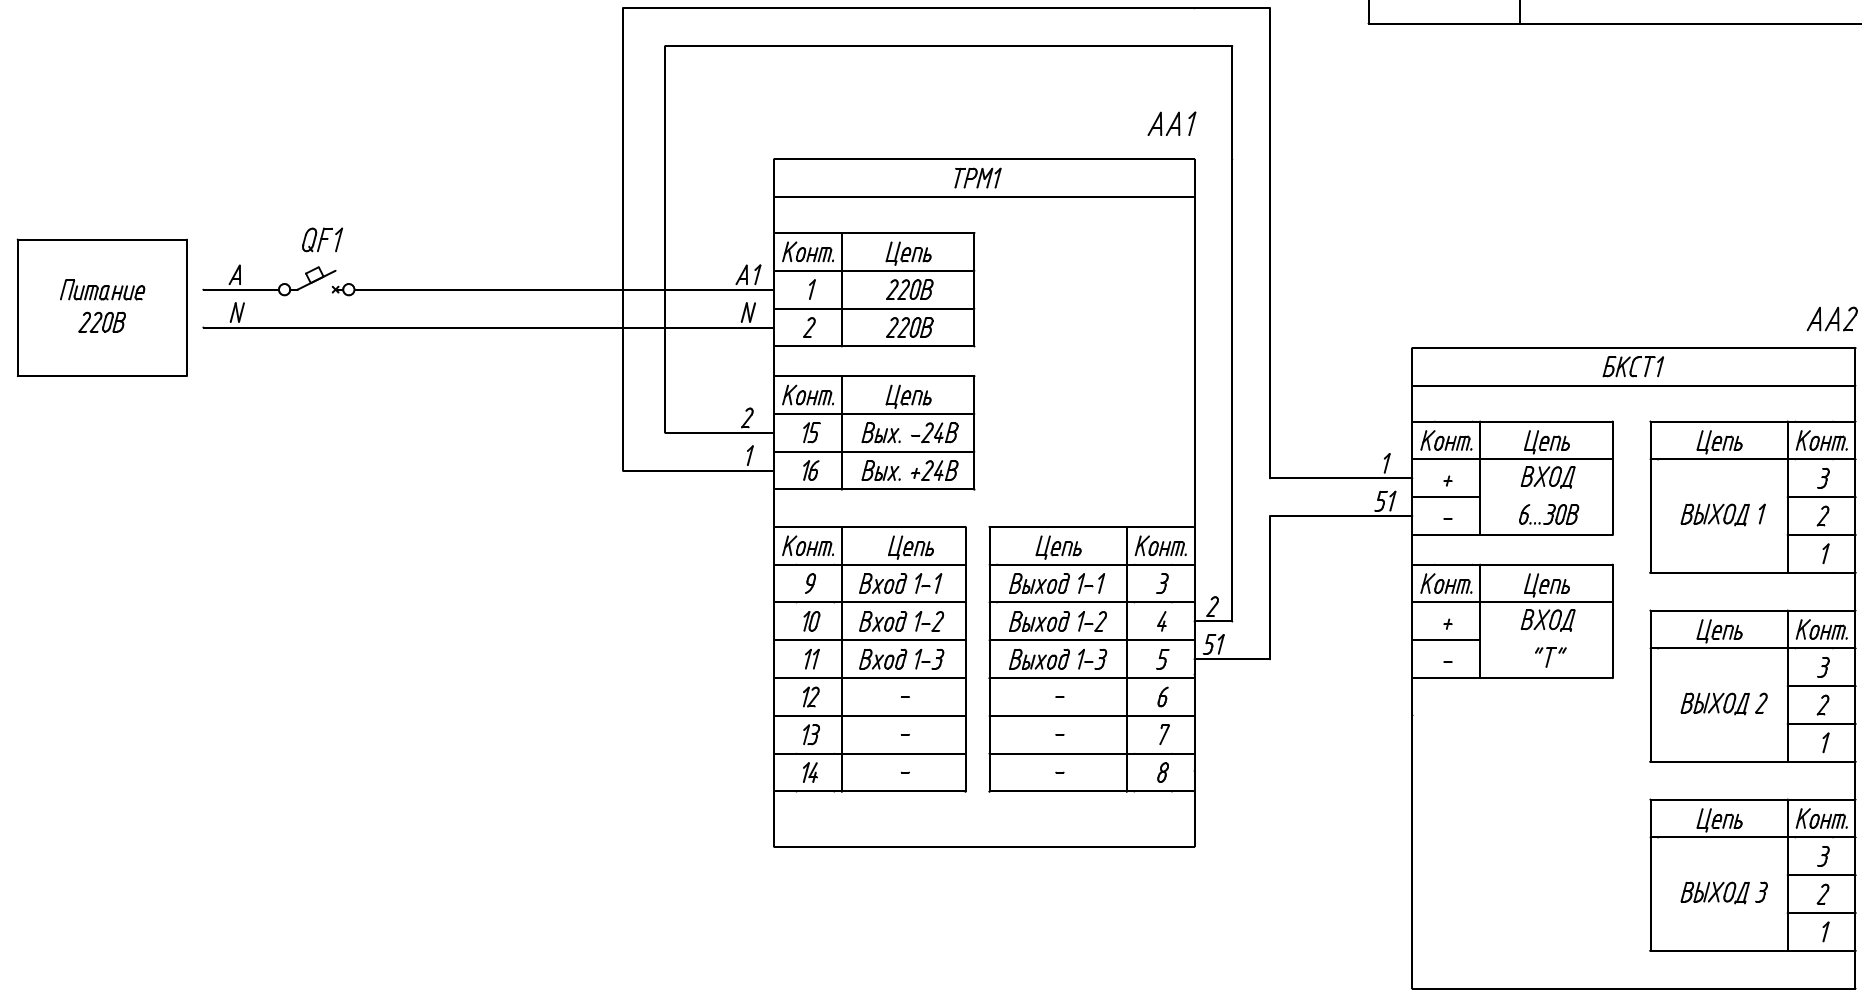

Поз. обознач.	Наименование	Кол.	Примечание
AA1	Измеритель-регулятор одноканальный		Возм. применение
	ТРМ1-Щ1.У.Р, ТМ "ОВЕН"	1	корпусов Н, Щ1, Щ2
AA2	Блок коммутации силовых симисторов и тиристоров ОВЕН		
	БКСТ1, ТМ "ОВЕН"	1	
QF1	Автомат защиты	1	

ТРМ1,
Управление БКСТ1 релейным выходом

Схема электрическая принципиальная

Лист 1

Листов 1