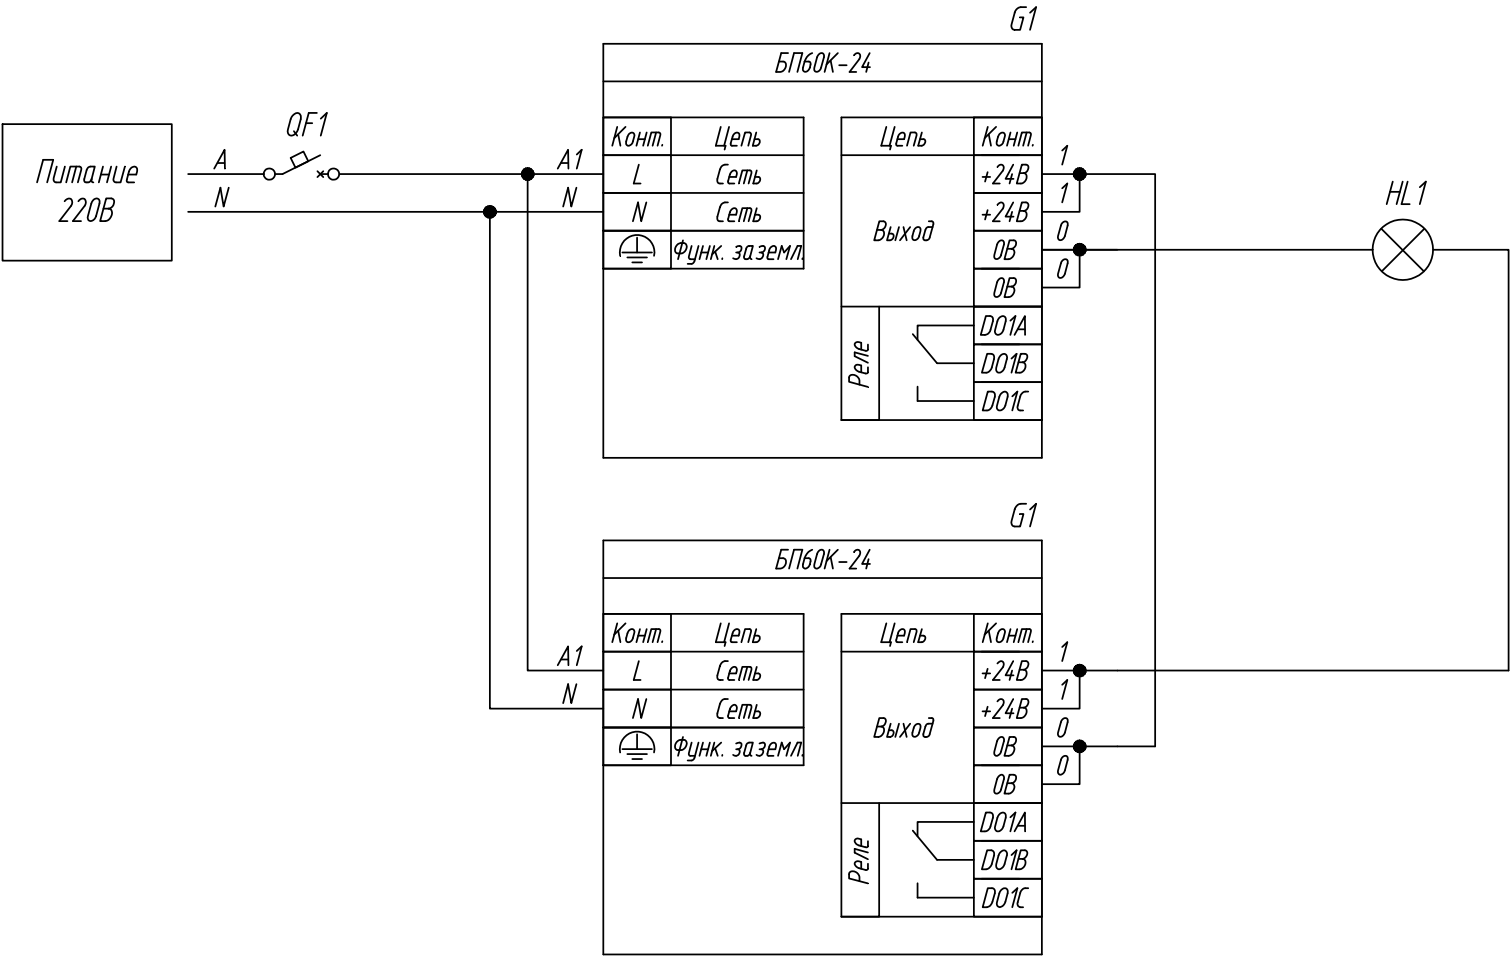

Поз. обознач.	Наименование	Кол.	Примечание
G1, G2	Одноканальный блок питания БП60К-24, ТМ "ОВЕН"	2	
HL1	Мощная лампа накаливания 48В	1	
QF1	Автомат защиты	1	

Подпись и дата	
Инв. № дубл.	
Взам. инв. №	
Подпись и дата	
Инв. № подл.	

Изм.	Лист	№ докум.	Подпись	Дата	БП60К-24, Последовательное включение двух локов питания к мощной нагрузке Схема электрическая принципиальная	Лит.	Масса	Масштаб
Разраб.								
Провер.								
Т.контр.						Лист	Листов 1	
Рук.раз.								
Н.контр.								
Утв.								