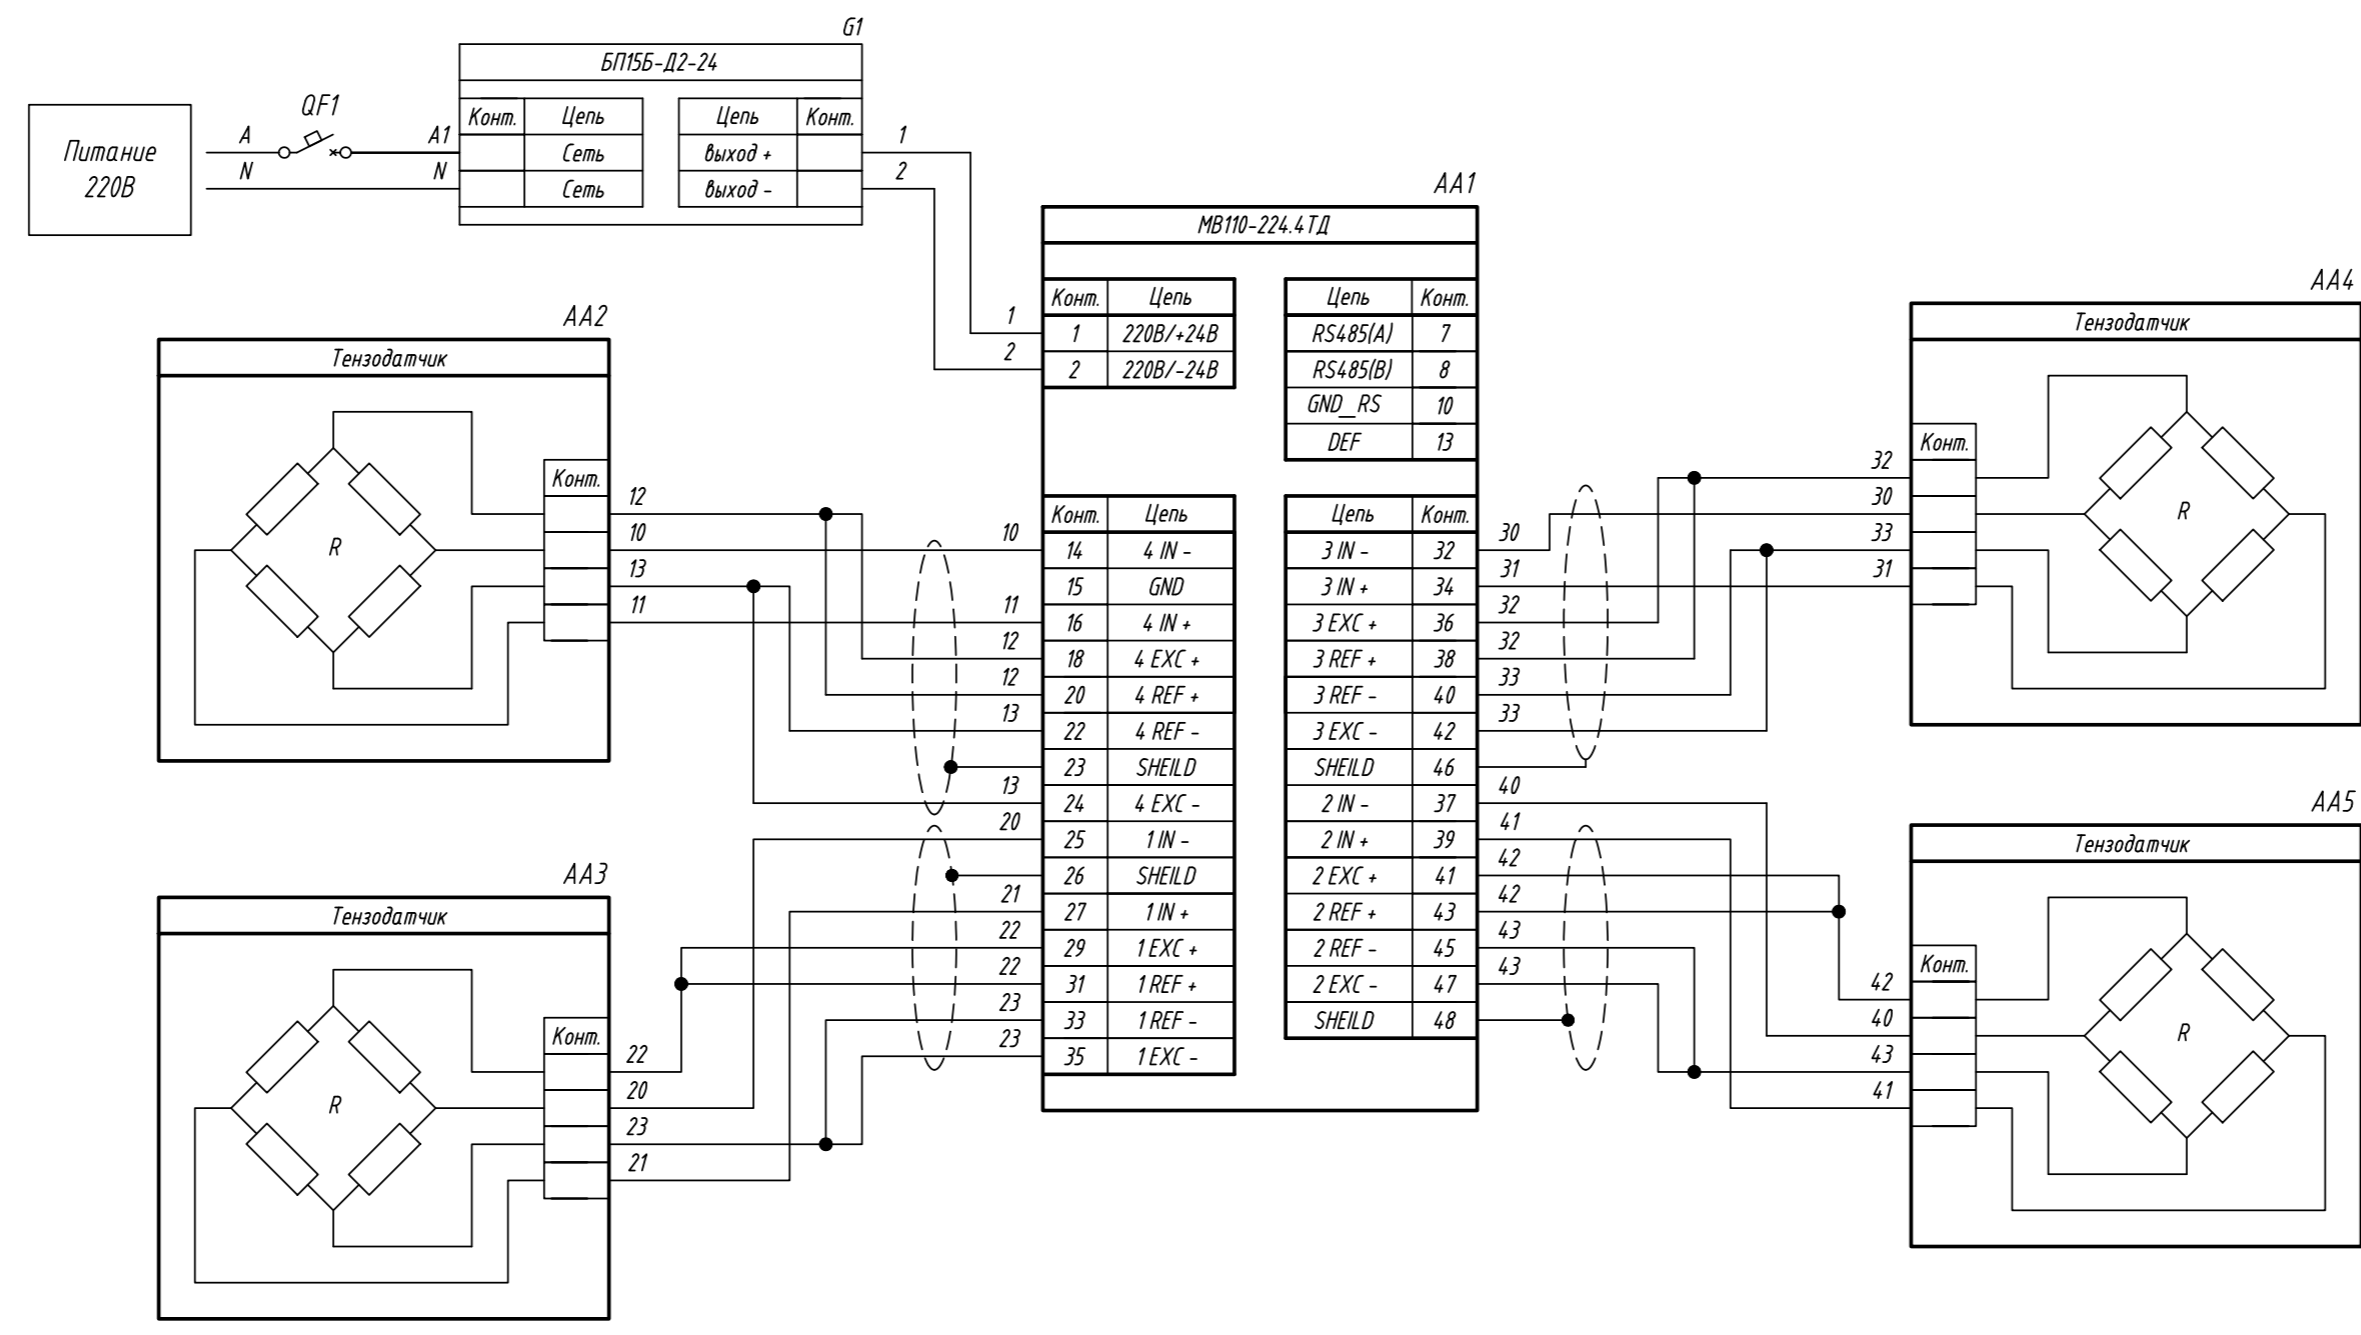

Схема электрическая принципиальная

Лист 1 из 1

Формат А2

Поз. обознач.	Наименование	Кол.	Примечание
AA1	Модуль ввода сигналов тензодатчиков		
	МВ110-224.4ТД, ТМ "ОВЕН"	1	
AA2...AA5	Тензодатчик мостового типа	4	
G1	Блок питания одноканальный, БП15Б-Д2-24, ТМ "ОВЕН"	1	
QF1	Автомат защиты	1	