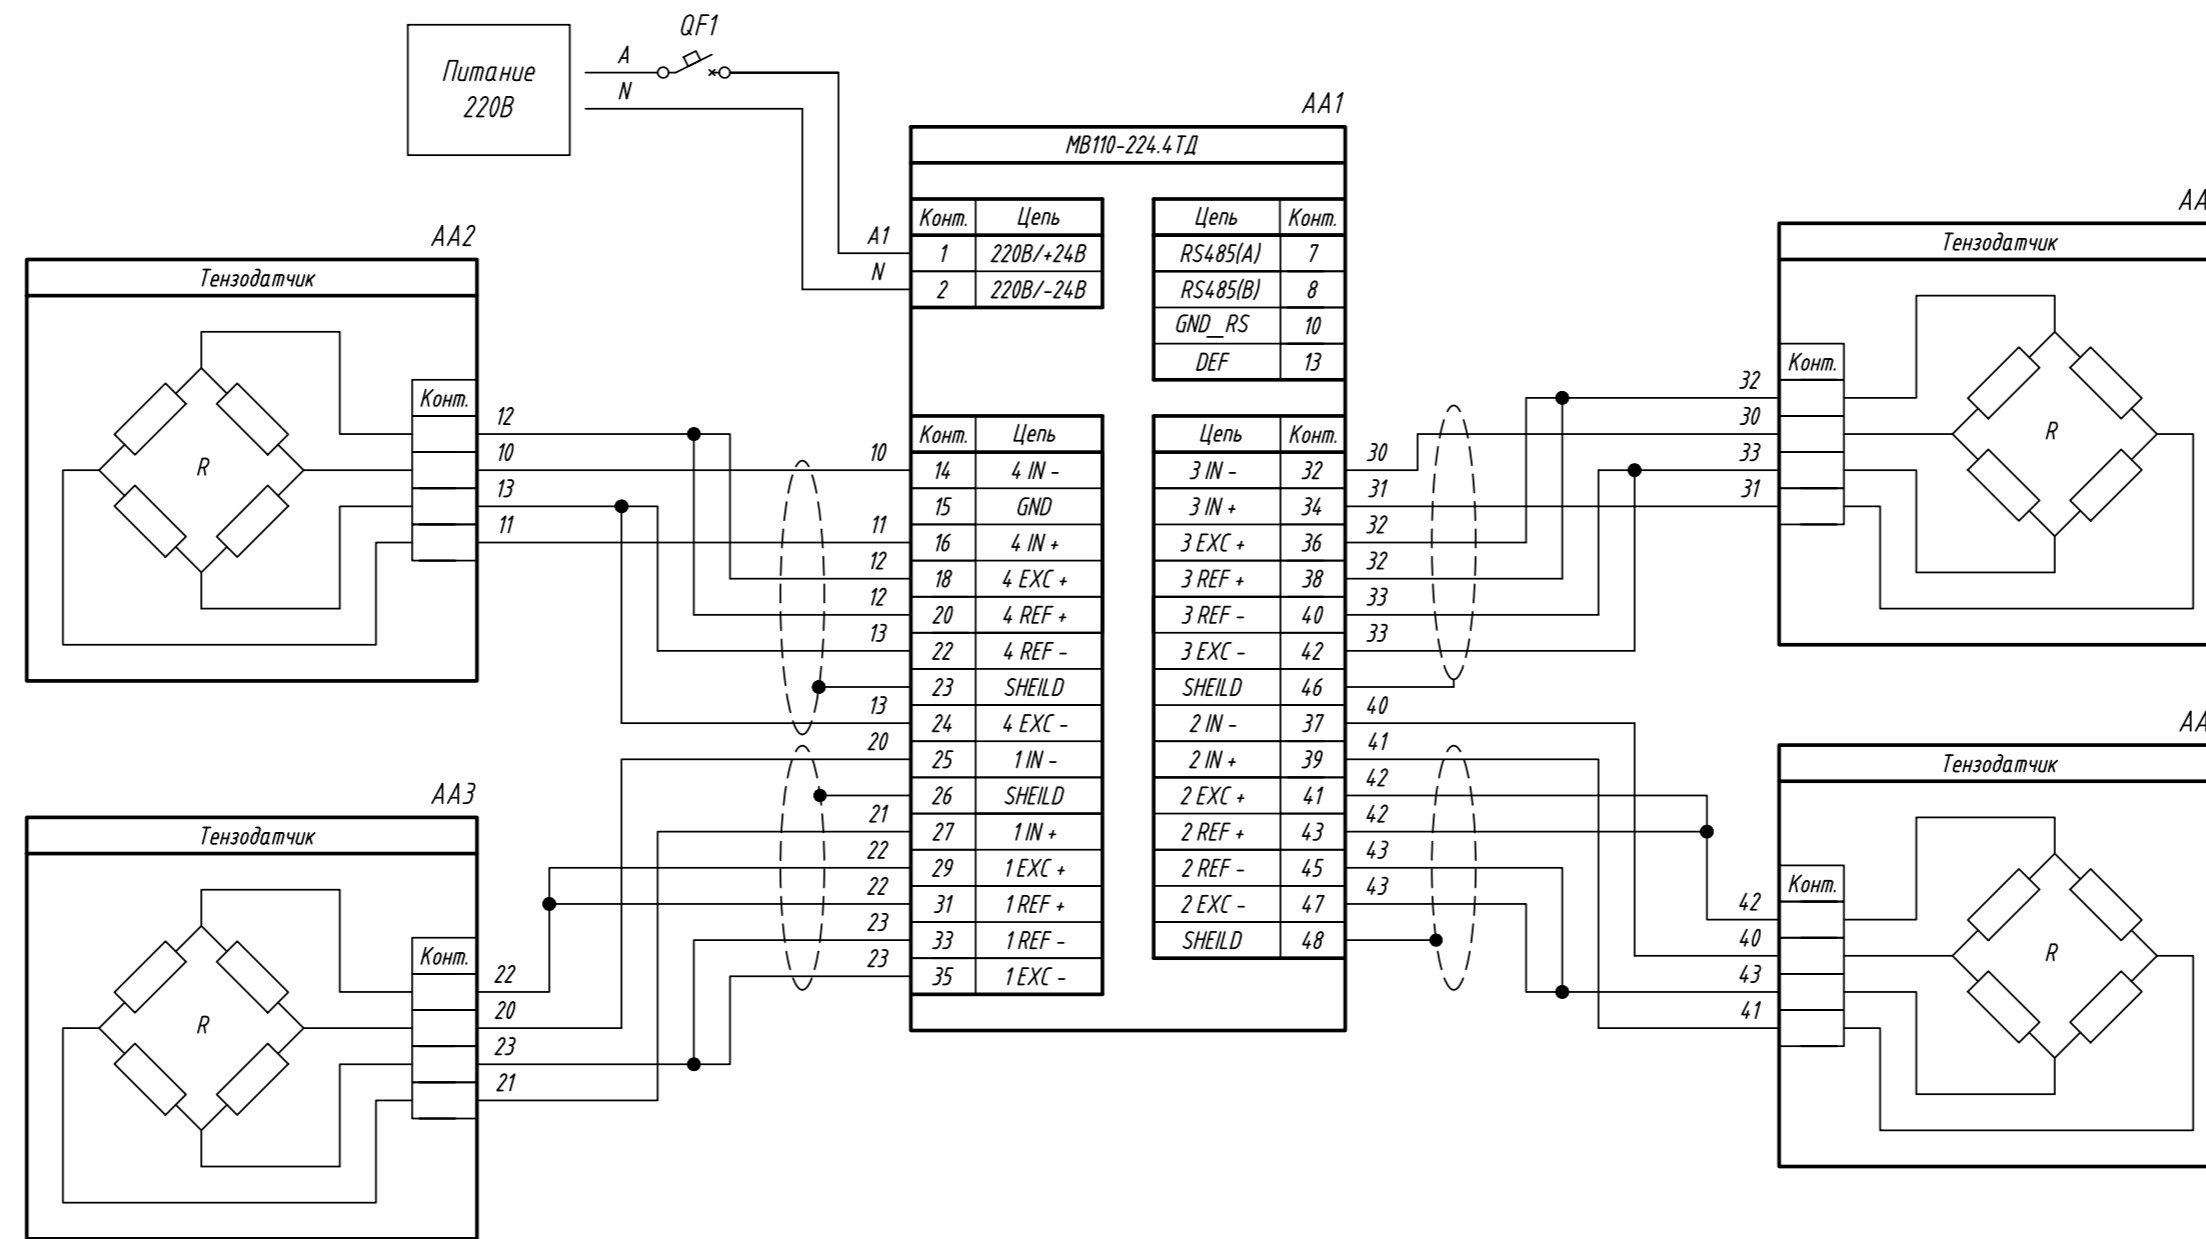

Поз. обознач.	Наименование	Кол.	Примечание
AA1	Модуль ввода сигналов тензодатчиков		
	МВ110-224.4ТД, ТМ "ОВЕН"	1	
AA2...AA5	Тензодатчик мостового типа	4	
QF1	Автомат защиты	1	

Инд. № подл.	Подпись и дата
Взам. инв. №	Инд. № дубл.
Подпись и дата	Подпись и дата

Изм.	Лист	№ докум.	Подпись	Дата	Лит.	Масса	Масштаб
Разраб.							
Провер.							
Т.контр.							
Рук.раз.							
Н.контр.							
Утв.							

МВ110-224.4ТД,  
Подключение тензодатчиков по  
шестипроводной схеме

Схема электрическая принципиальная

Лист 1 из 1

Формат А2

Поз. обознач.	Наименование	Кол.	Примечание
AA1	Модуль ввода сигналов тензодатчиков		
	МВ110-224.4ТД, ТМ "ОВЕН"	1	
AA2...AA5	Тензодатчик мостового типа	4	
G1	Блок питания одноканальный, БП15Б-Д2-24, ТМ "ОВЕН"	1	
QF1	Автомат защиты	1	