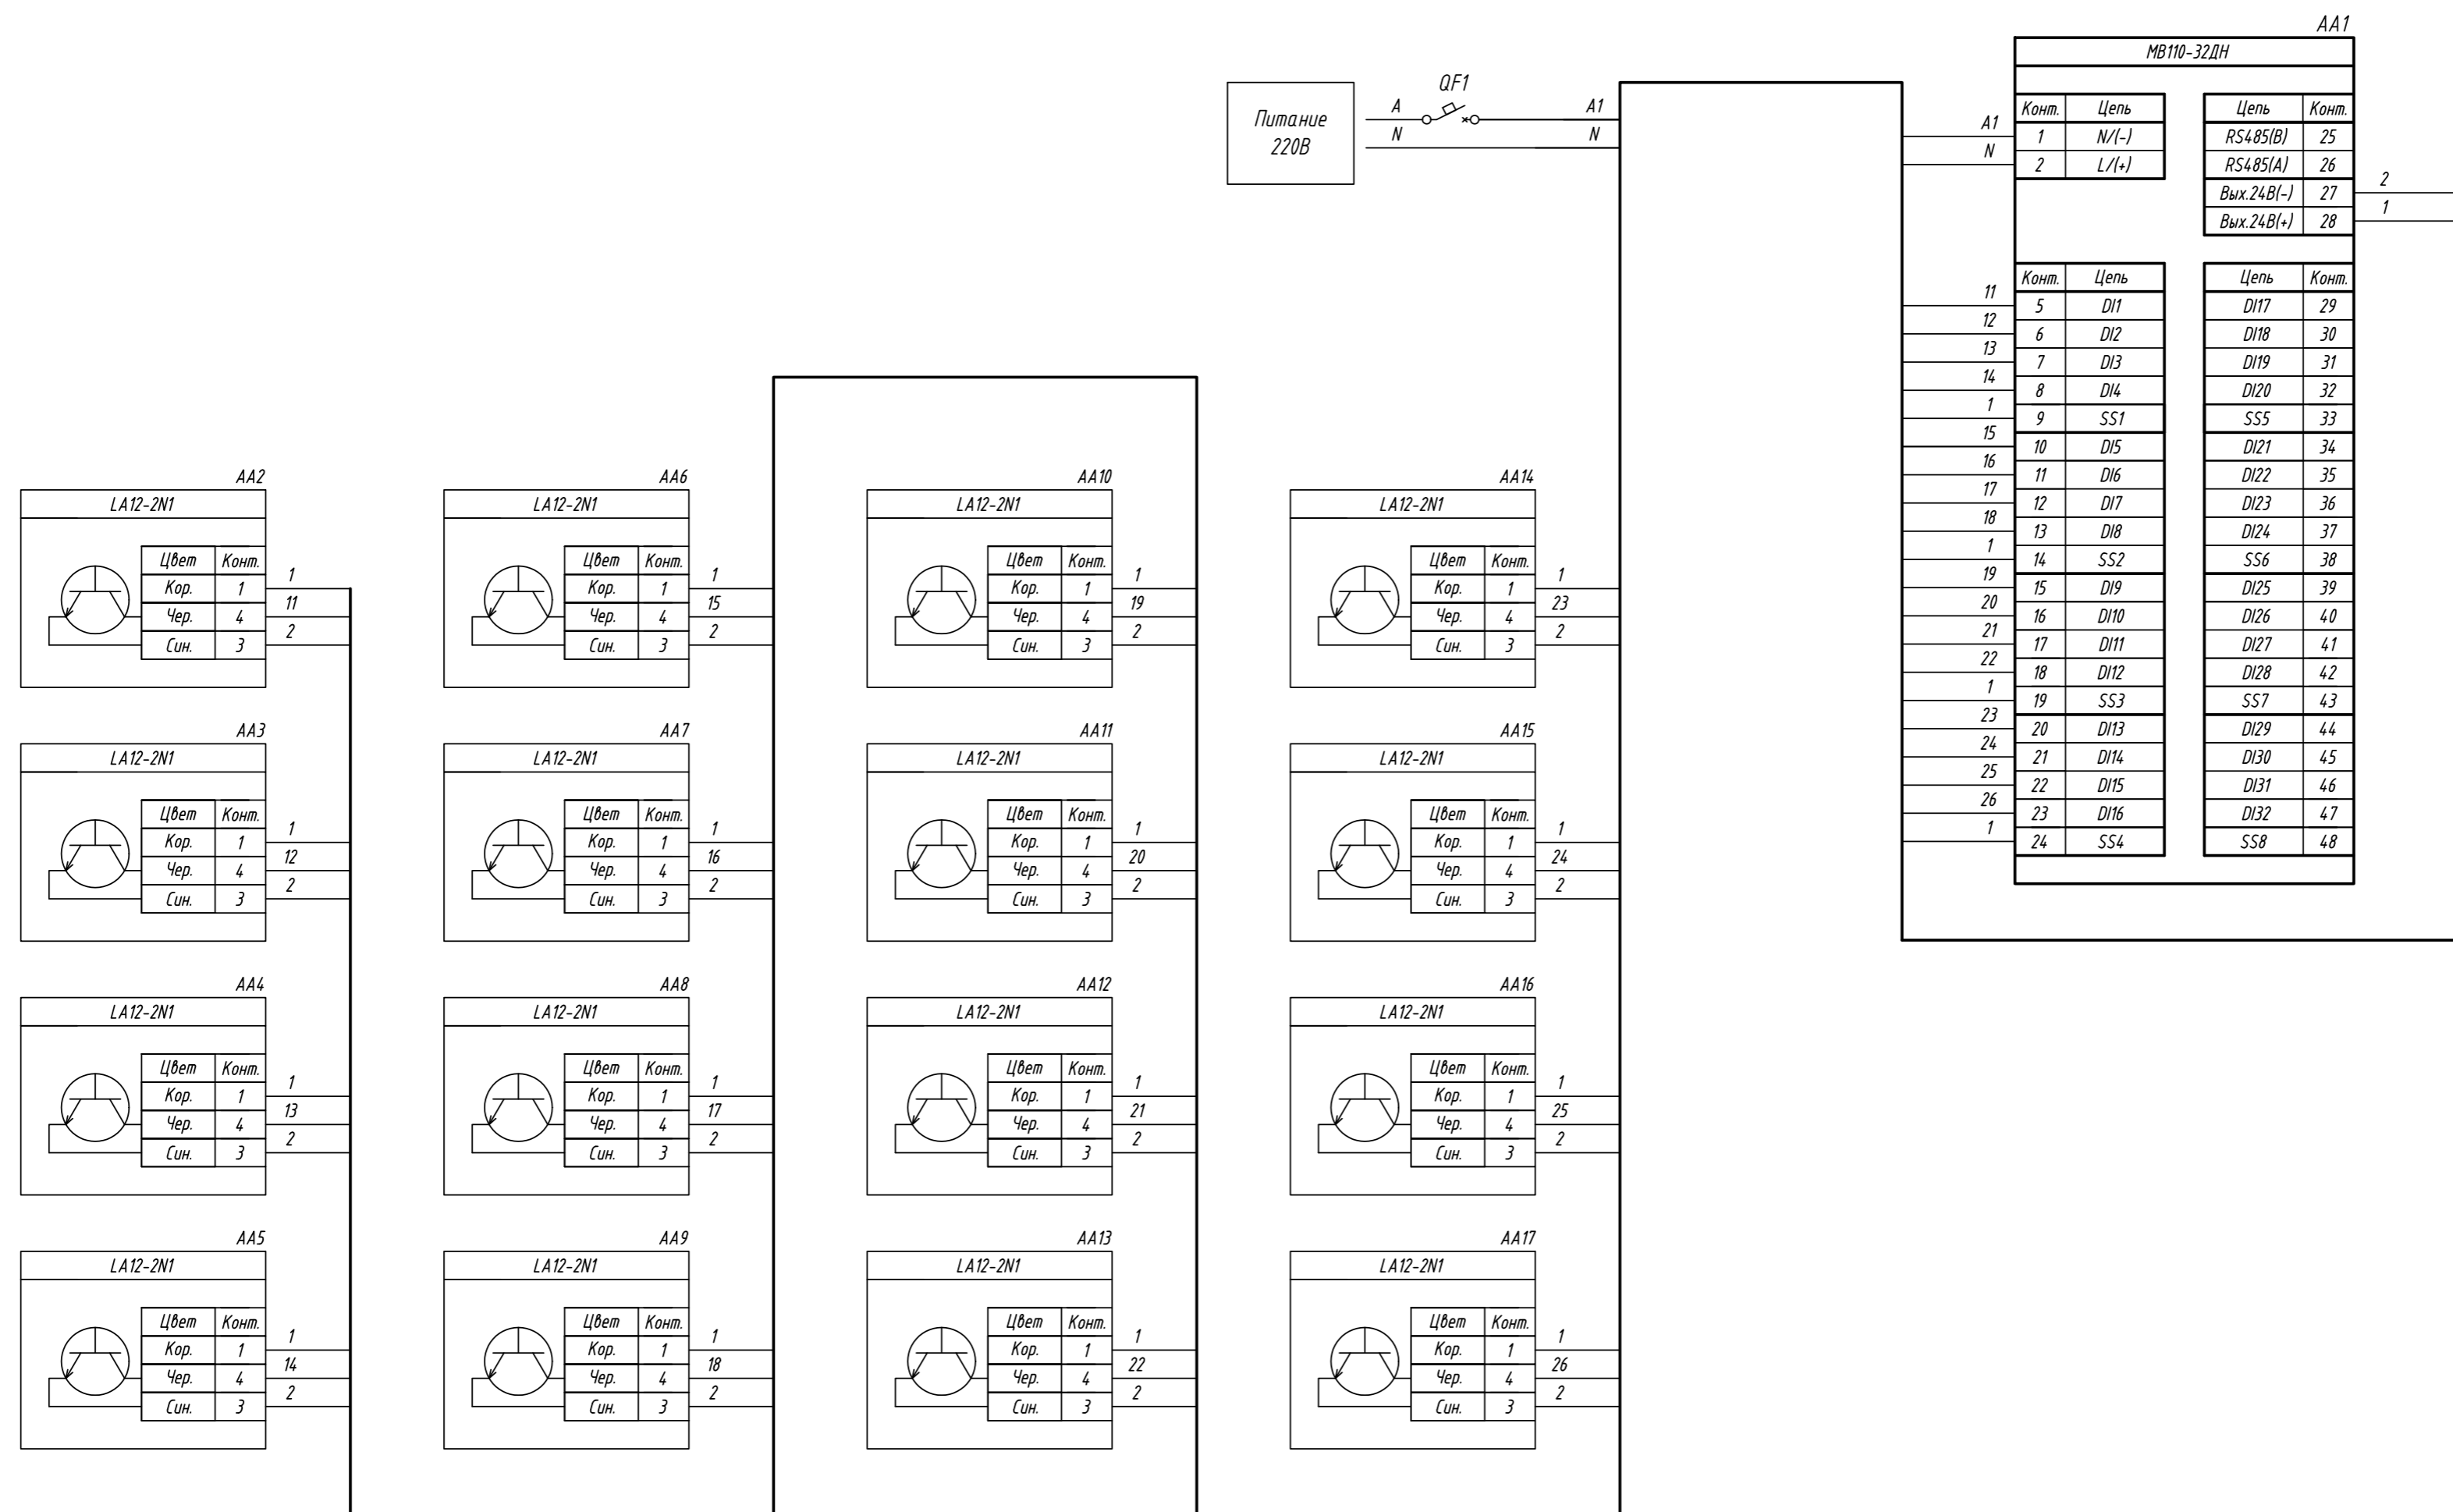

Поз. обознач.	Наименование	Кол.	Примечание
AA1	Модуль ввода дискретных сигналов		
	MB110-220.32ДН, ТМ "ОВЕН"	1	
AA2...AA17	Индуктивный бесконтактный датчик NPN типа		
	LA12-2N1, ТМ "КИПРИБОР"	16	
QF1	Автомат защиты	1	

Примечание:
Подключение датчиков ко входам 17-32(группы 5-8), аналогично представленному на схеме

Изм.	Лист	№ докум.	Подпись	Дата	MB110-220.32ДН, подключение индуктивных бесконтактных датчиков NPN типа Схема электрическая принципиальная	Лит.	Масса	Масштаб
Разраб.								
Провер.								
Т.контр.								
Рук.раз.								
Н.контр.								
Утв.								