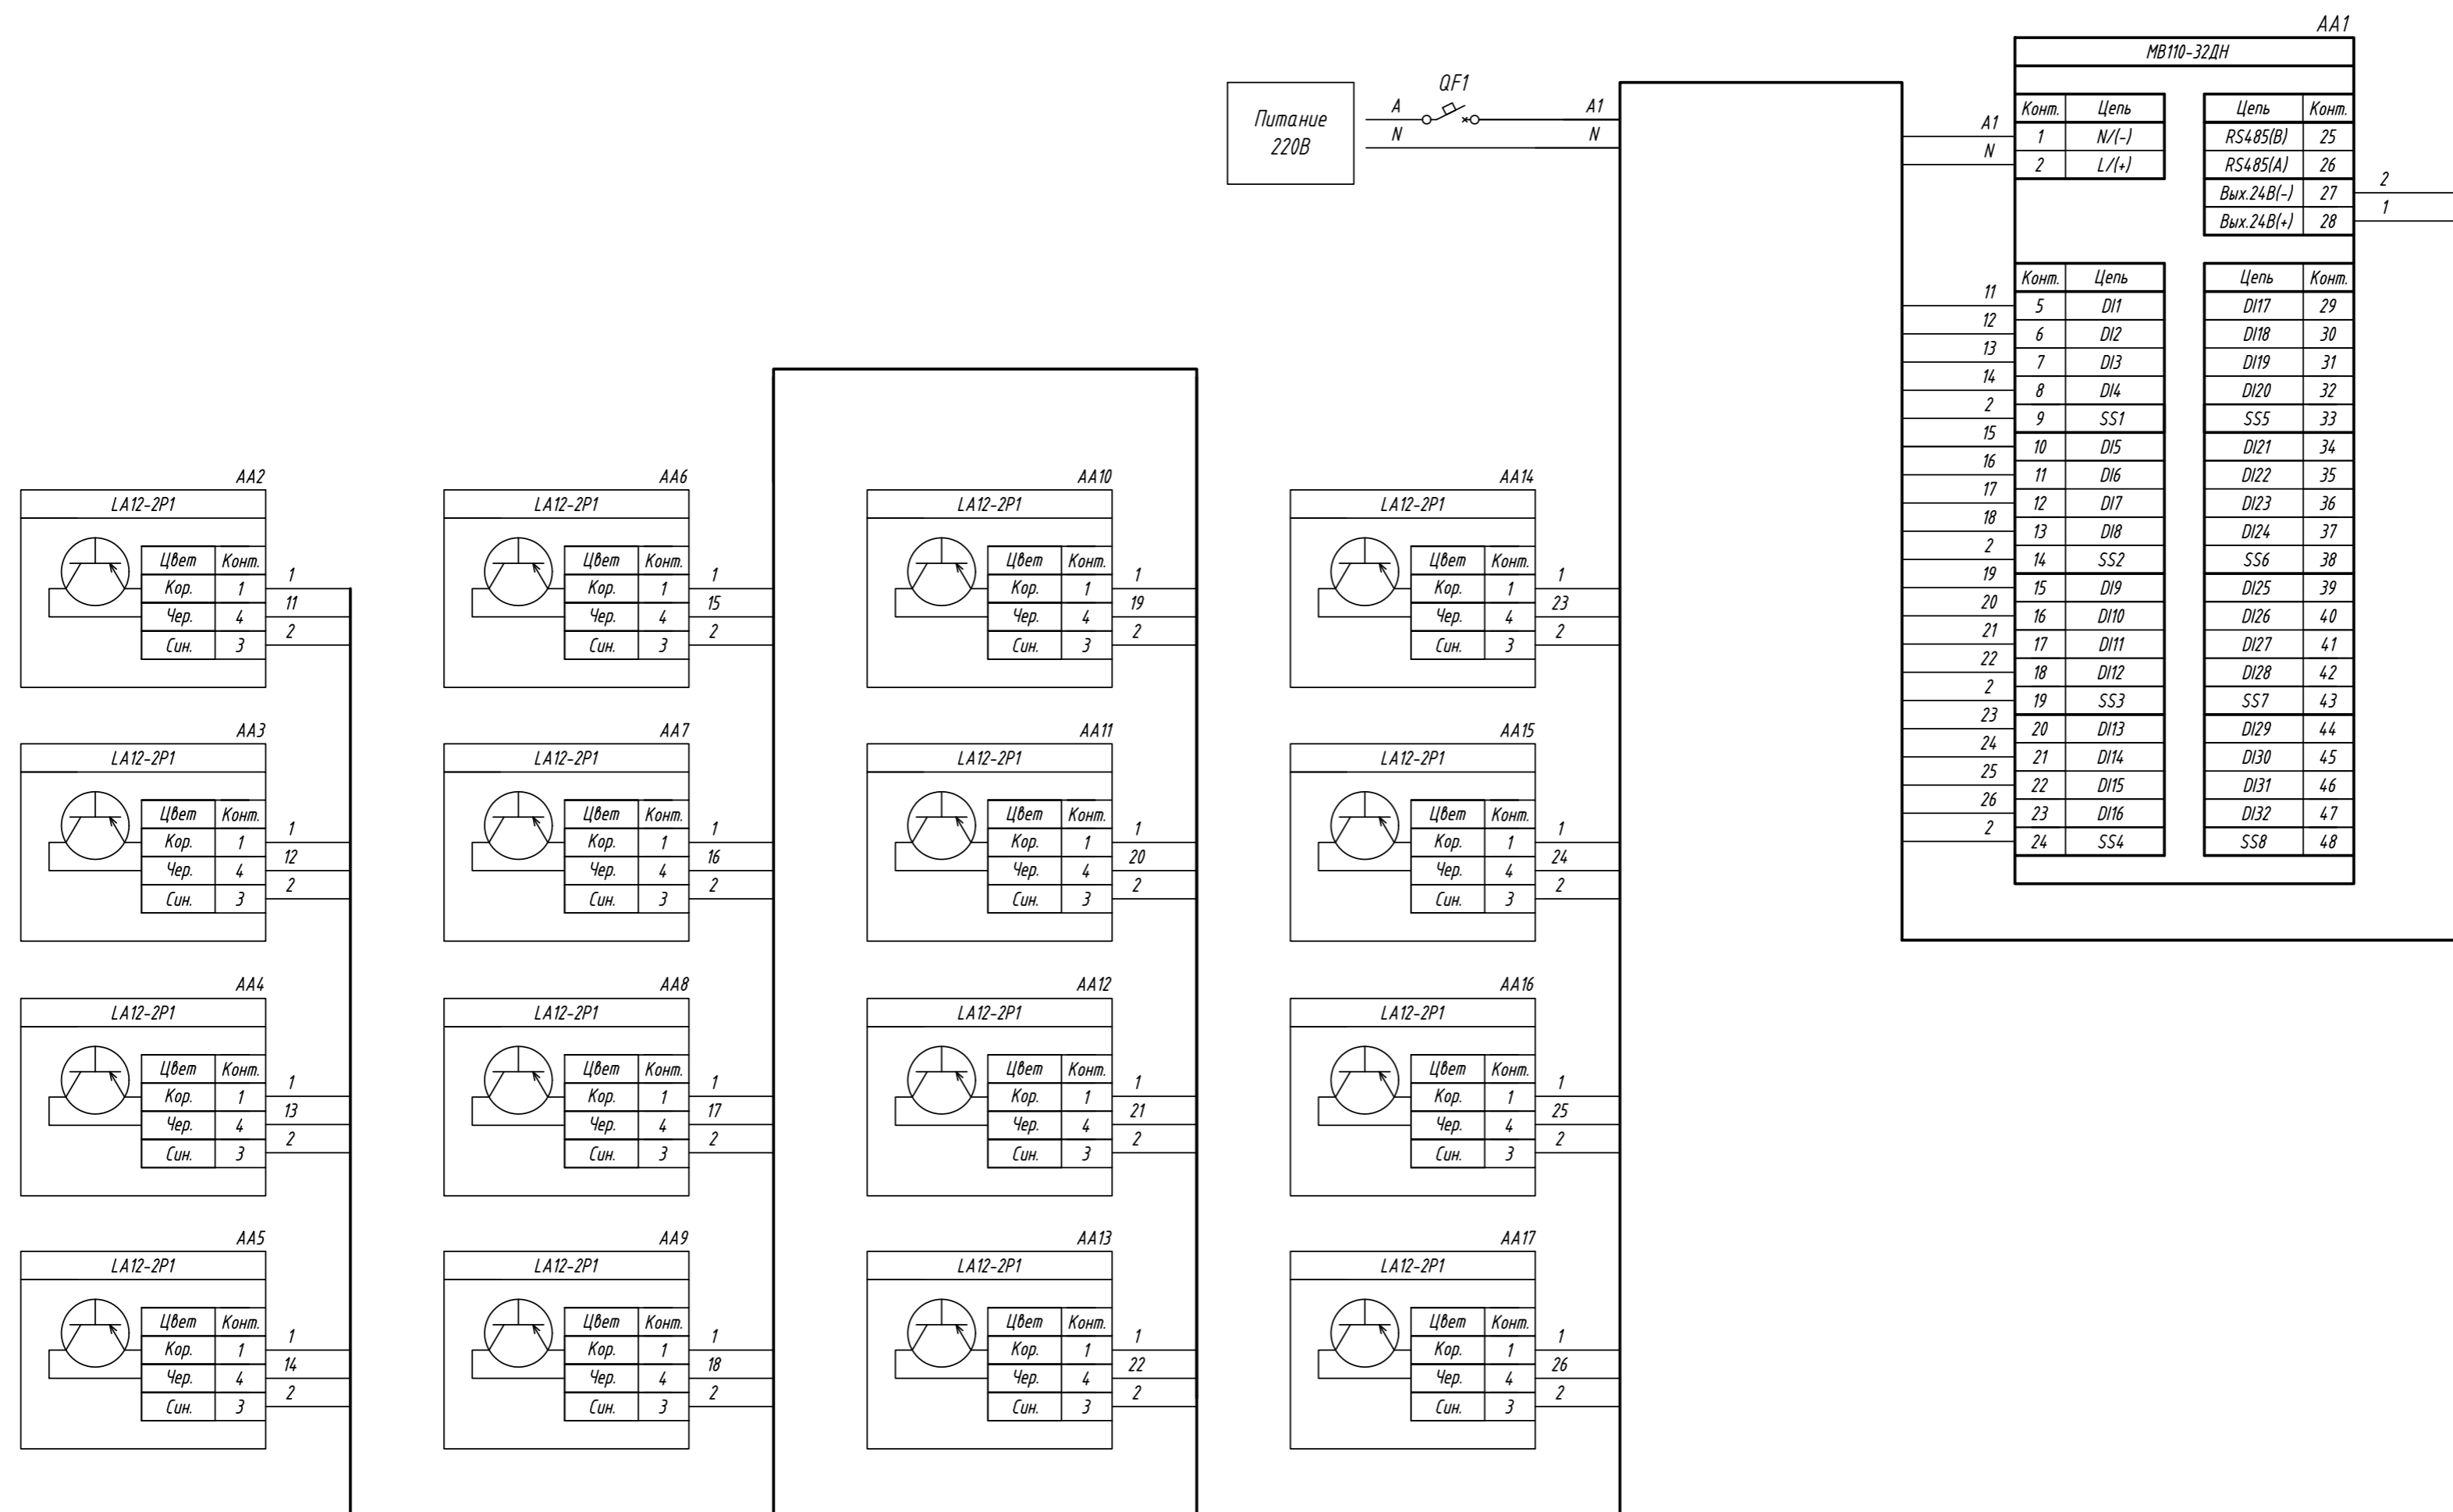

Поз. обознач.	Наименование	Кол.	Примечание
AA1	Модуль ввода дискретных сигналов		
	MB110-220.32ДН, ТМ "ОВЕН"	1	
AA2...AA17	Индуктивный бесконтактный датчик PNP типа		
	LA12-2P1, ТМ "КИПРИБОР"	16	
QF1	Автомат защиты	1	

Примечание:

Подключение датчиков ко входам 17-32(группы 5-8), аналогично представленному на схеме

Инд. № подл. Подпись и дата
 Взам. инв. № Подпись и дата
 Инв. № дубл. Подпись и дата

Изм.	Лист	№ докум.	Подпись	Дата	MB110-220.32ДН, подключение индуктивных бесконтактных датчиков PNP типа Схема электрическая принципиальная	Лит.	Масса	Масштаб
Разраб.						Лист		Листов 1
Провер.								
Т.контр.								
Рук.раз.								
Н.контр.								
Утв.								