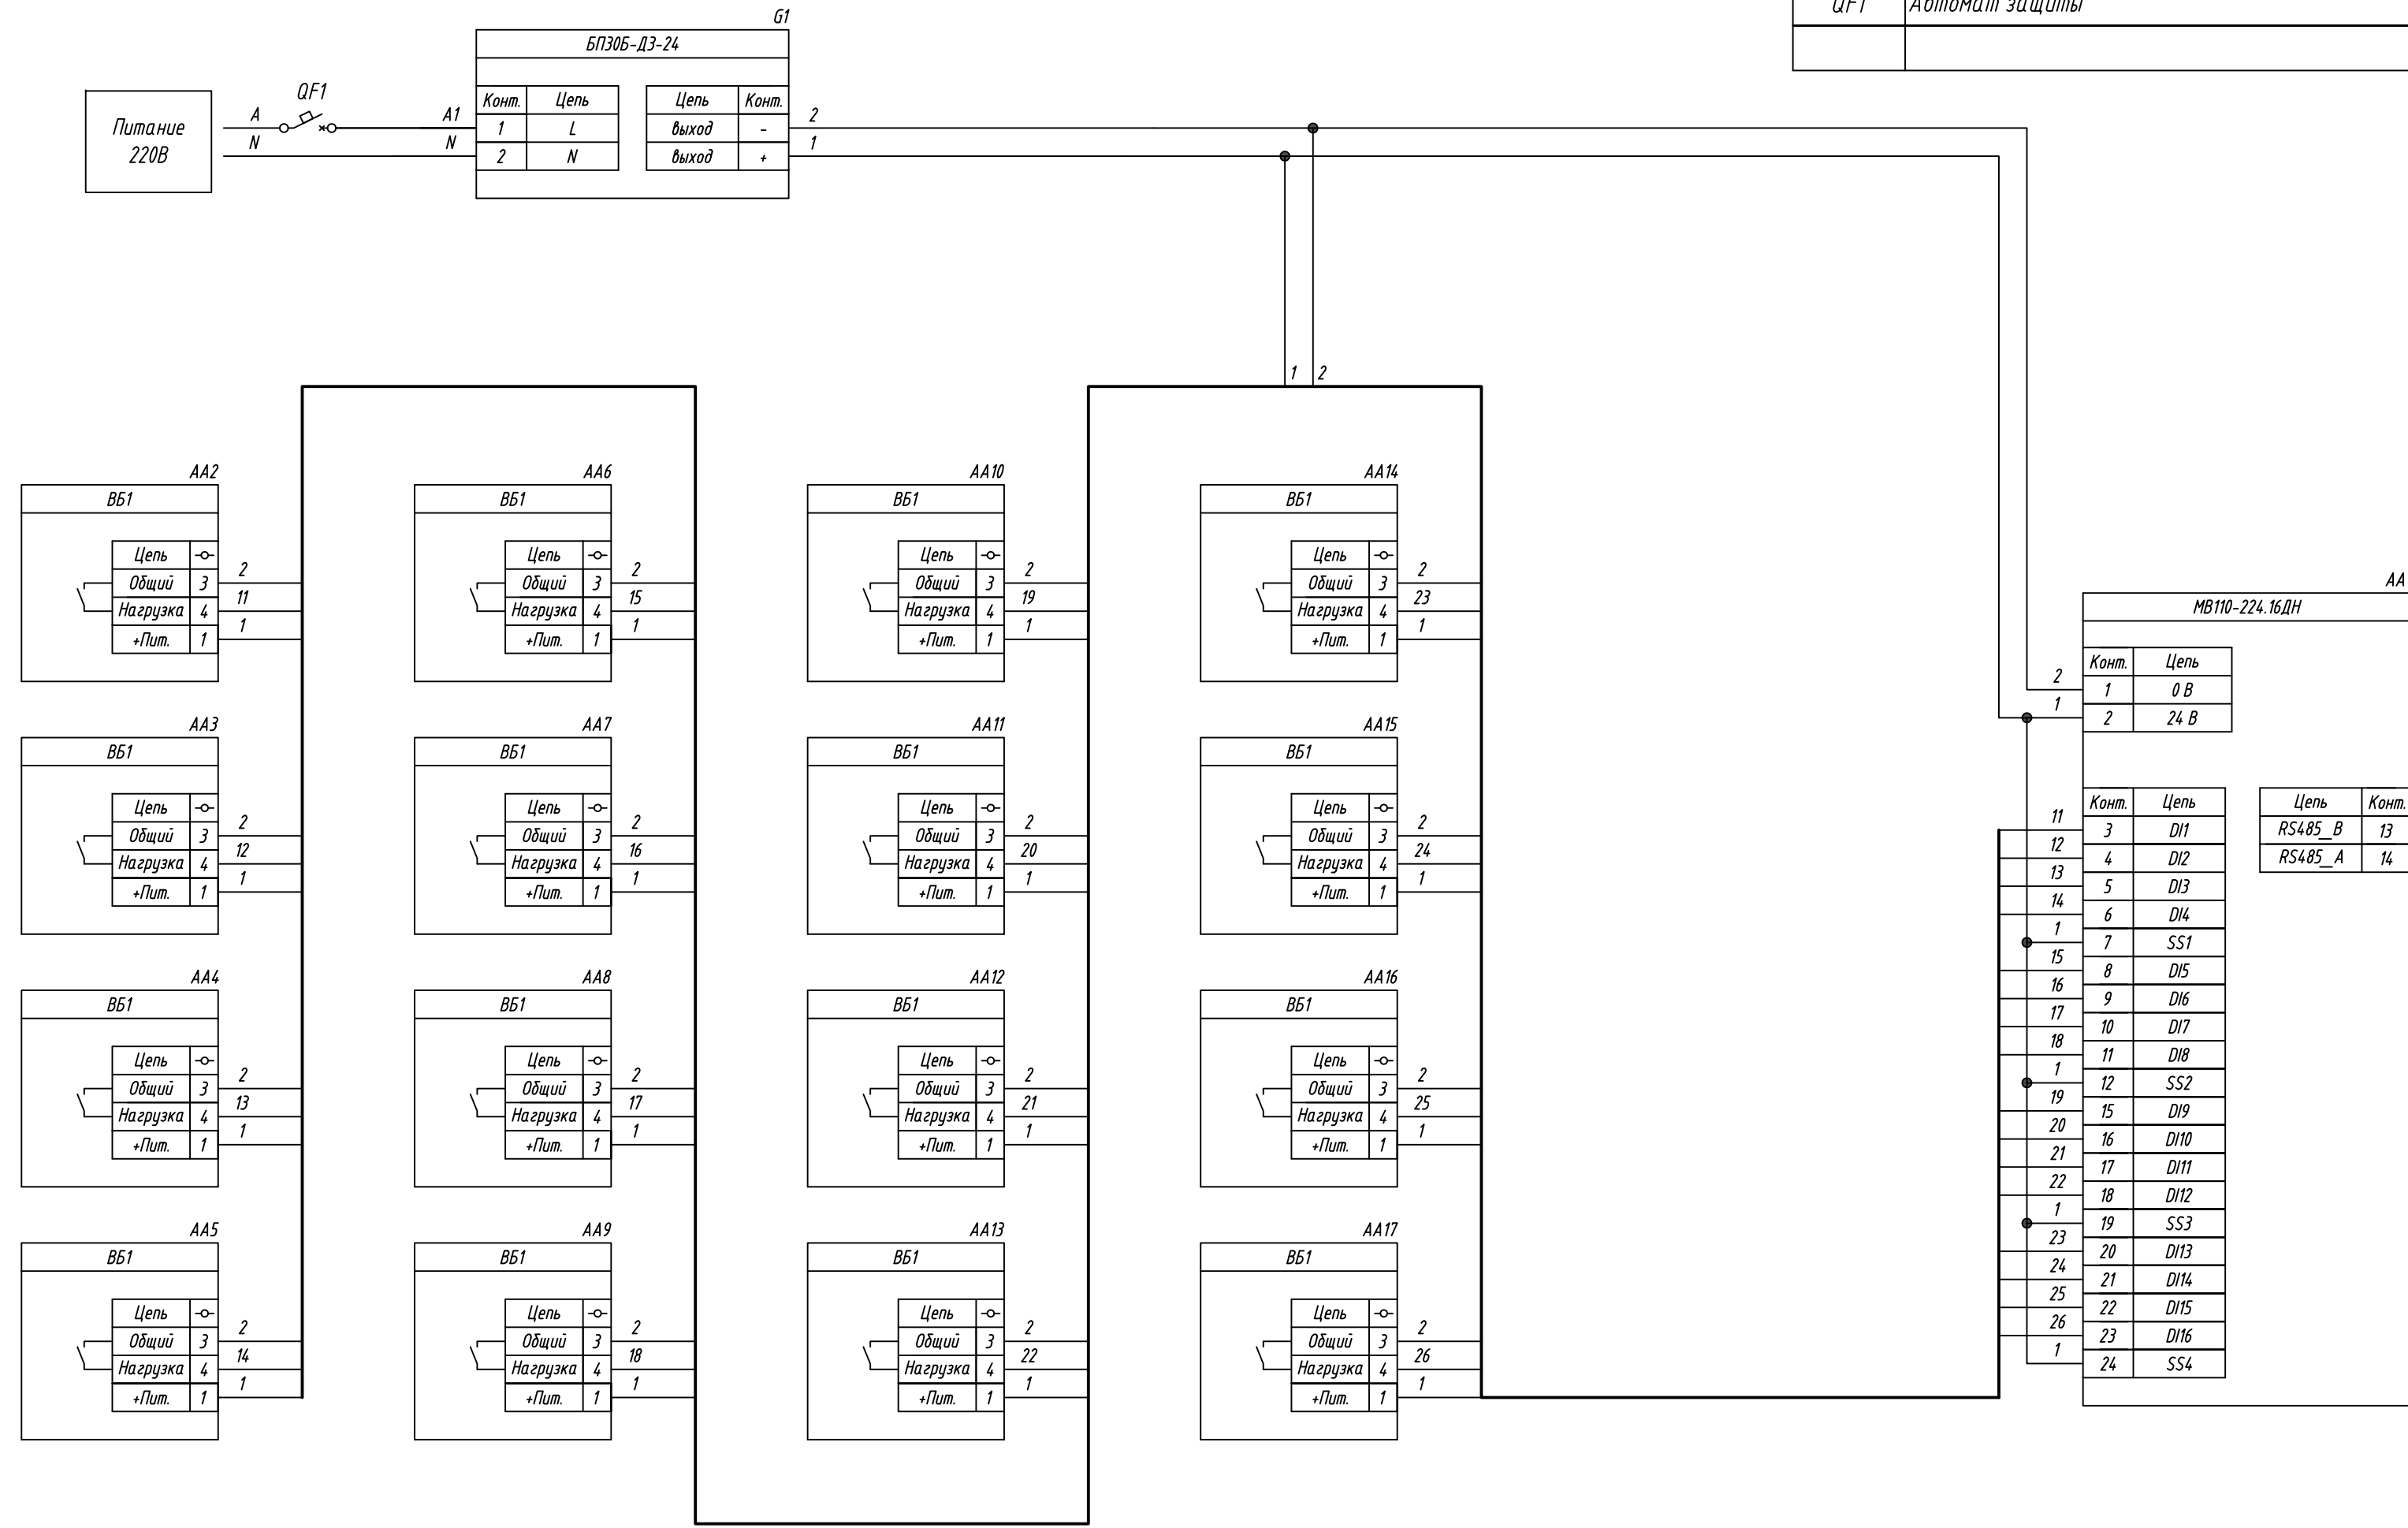

Поз. обознач.	Наименование	Кол.	Примечание
AA1	Модуль ввода дискретных сигналов		
	МВ110-224.16ДН, ТМ "ОВЕН"	1	
AA2...AA17	Датчик емкостной бесконтактный		
	ВБ1.18М.х.х.2.1В, ТМ "ОВЕН"	16	
G1	Одноканальный блок питания БП30Б-ДЗ-24, ТМ "ОВЕН"	1	
QF1	Автомат защиты	1	

Изм. № подл. Подпись и дата

Изм. № докум. Подпись и дата

Изм. № подл. Подпись и дата

Изм.	Лист	№ докум.	Подпись	Дата	МВ110-224.16ДН, подключение емкостных бесконтактных датчиков NPN типа		
Разраб.					Лит.	Масса	Масштаб
Провер.							
Т.контр.					Лист	Листов 1	
Рук.раз.							
Н.контр.							
Утв.							