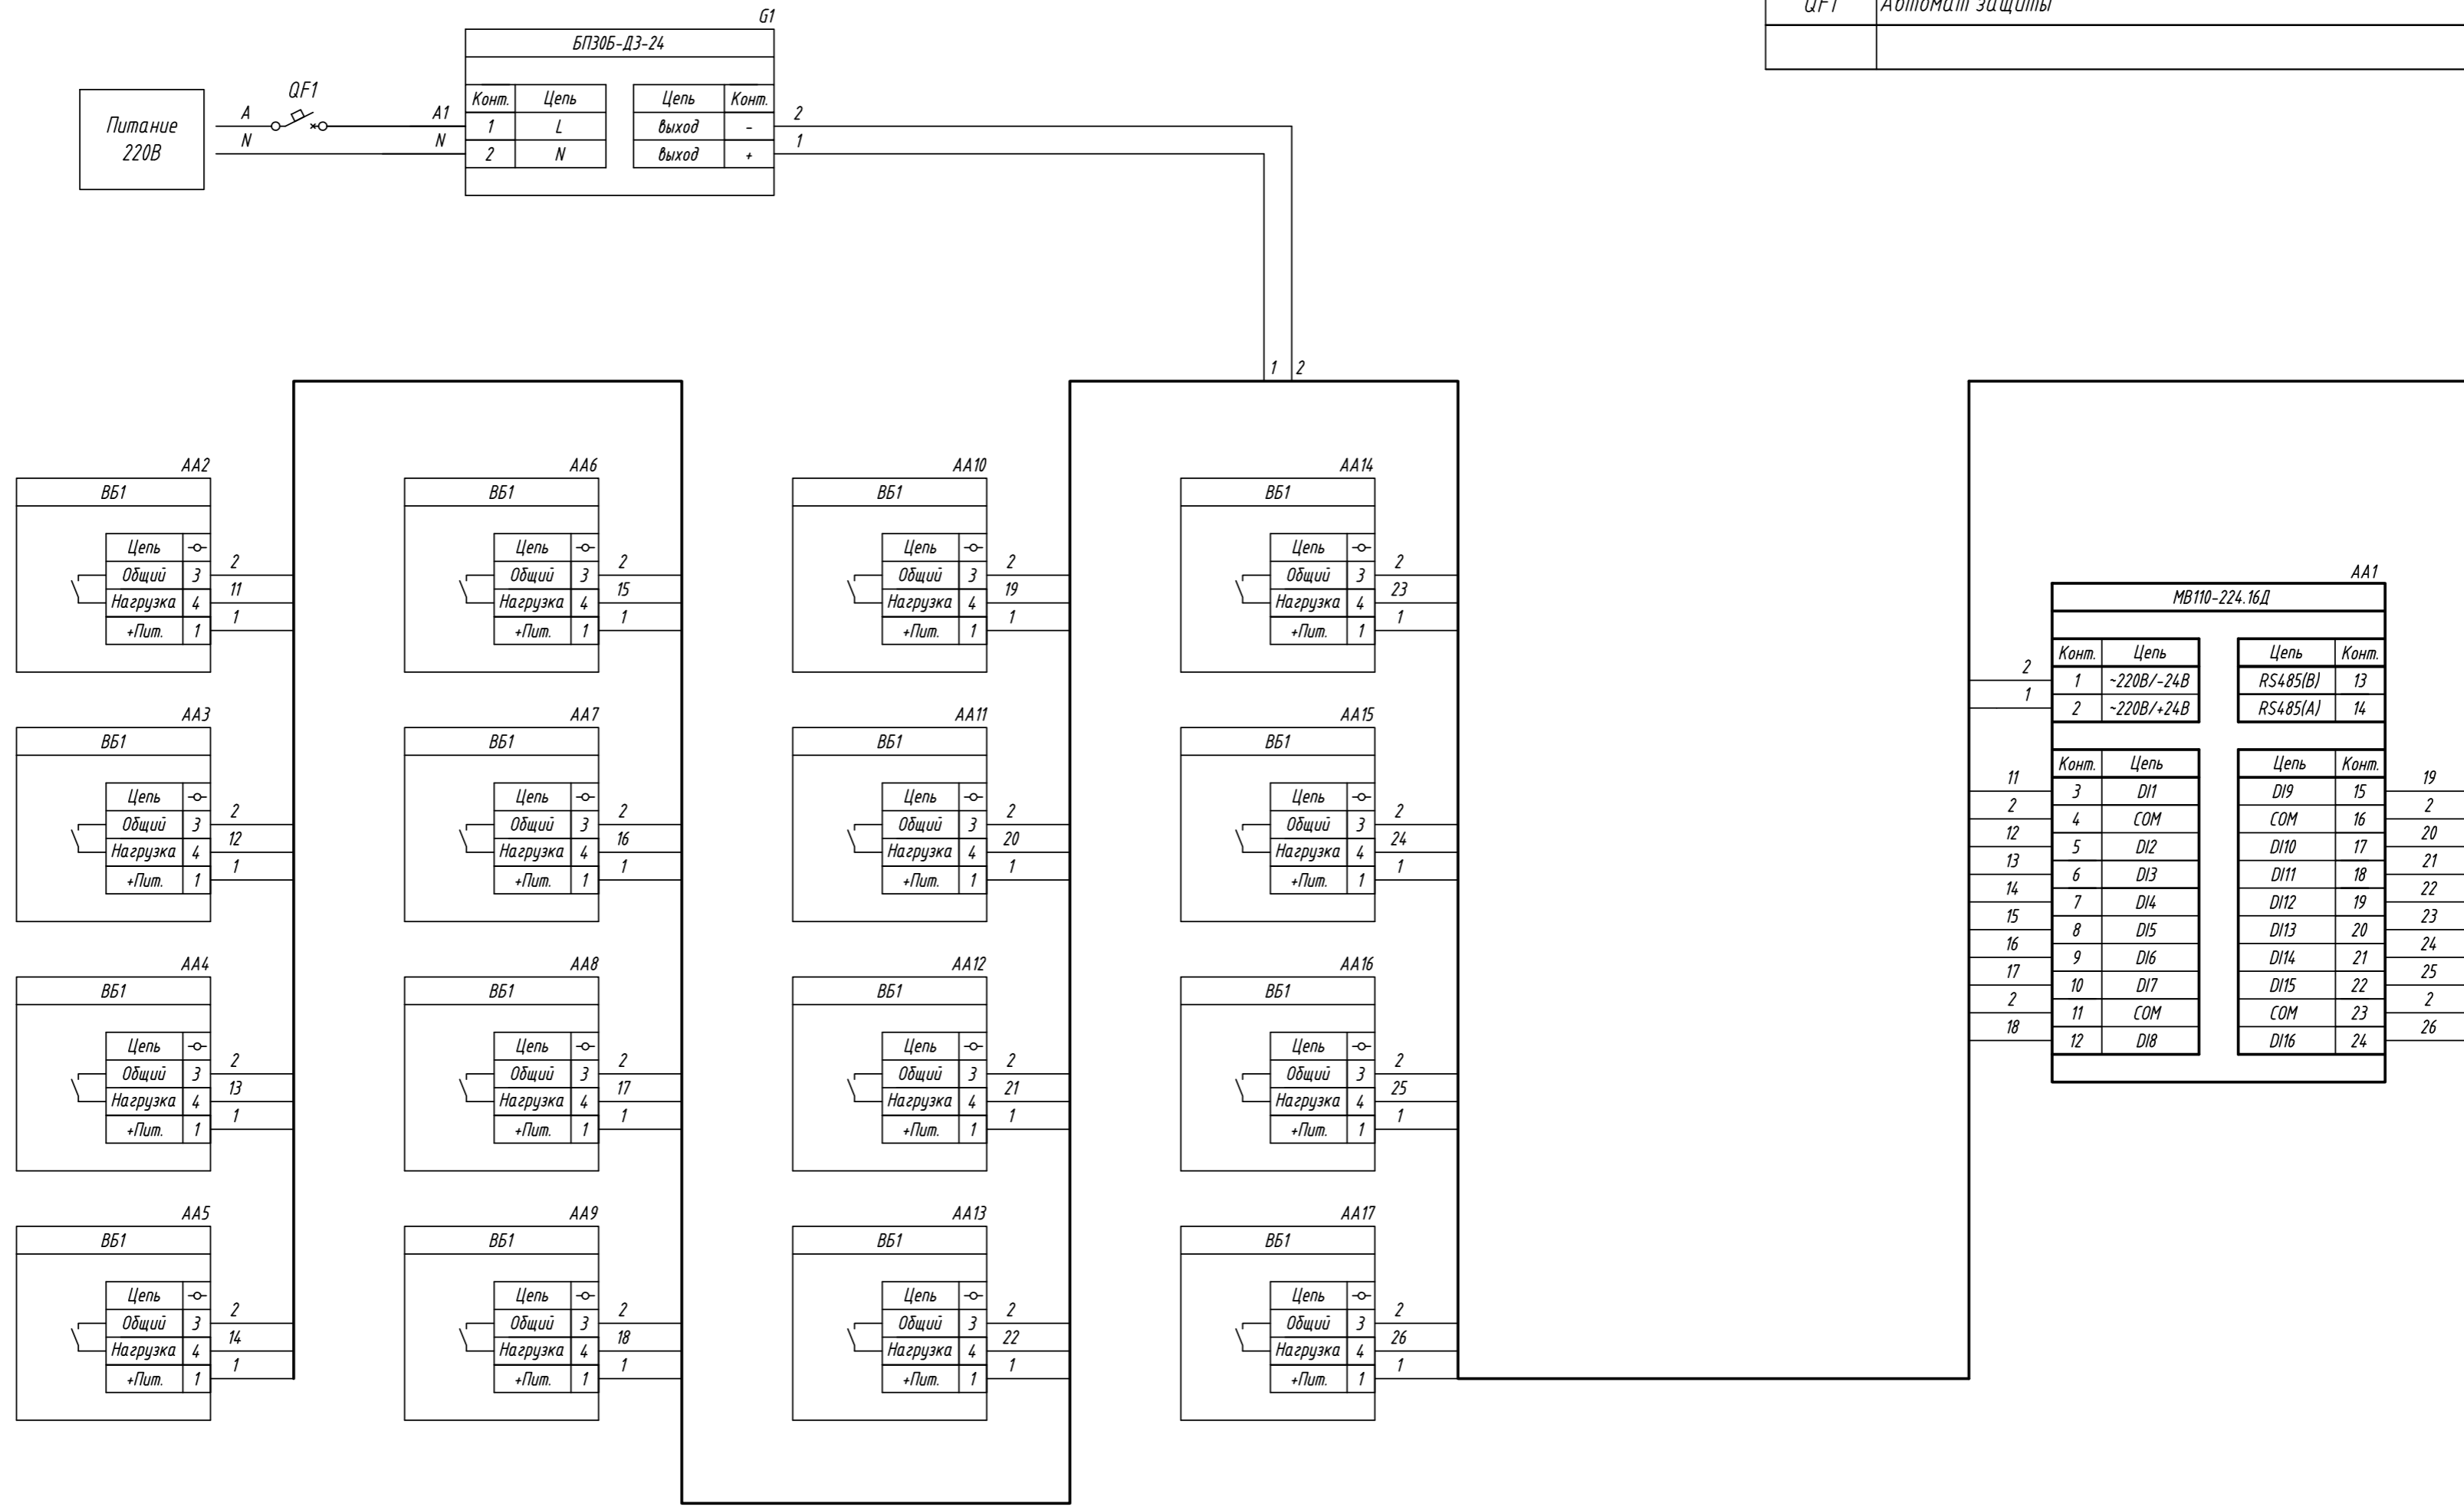

Поз. обознач.	Наименование	Кол.	Примечание
AA1	Модуль ввода дискретных сигналов		
	МВ110-224.16Д, ТМ "ОВЕН"	1	
AA2...AA17	Датчик емкостной бесконтактный		
	ВБ1.18М.х.х.2.1В, ТМ "ОВЕН"	16	
G1	Одноканальный блок питания БП30Б-Д3-24, ТМ "ОВЕН"	1	
QF1	Автомат защиты	1	

Инд. № подл. Подпись и дата
 Инв. № дубл. Подпись и дата
 Взам. инв. № Подпись и дата
 Инв. № подл. Подпись и дата

Изм.	Лист	№ докум.	Подпись	Дата	МВ110-224.16Д, подключение емкостных бесконтактных датчиков NPN типа Схема электрическая принципиальная	Лит.	Масса	Масштаб
Разраб.								
Провер.								
Т.контр.						Лист		Листов 1
Рук.раз.								
И.контр.								
Утв.								