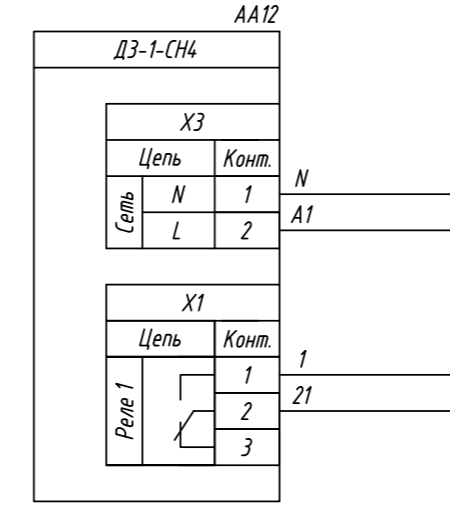

Поз. обознач.	Наименование	Кол.	Примечание
AA1	Модуль ввода дискретных сигналов		
	МВ110-224.16Д, ТМ "ОВЕН"	1	
AA2...AA17	Датчик метана ДЗ-1-СН4, ТМ "ОВЕН"	16	
QF1	Автомат защиты	1	

МВ110-224.16Д					
		Конт.	Цель	Конт.	Цель
A1	1	1	-220В/-24В	13	RS485(B)
N	2	2	-220В/+24В	14	RS485(A)
		Конт.	Цель	Конт.	Цель
11	3	3	DI1	15	DI9
12	4	4	COM	16	COM
13	5	5	DI2	17	DI10
14	6	6	DI3	18	DI11
15	7	7	DI4	19	DI12
16	8	8	DI5	20	DI13
17	9	9	DI6	21	DI14
18	10	10	DI7	22	DI15
1	11	11	COM	23	COM
2	12	12	DI8	24	DI16

Инд. № подл. Подпись и дата
Инд. № докл. Подпись и дата
Взам. инв. № Подпись и дата
Инд. № инв. Подпись и дата

Изм.	Лист	№ докум.	Подпись	Дата	МВ110-224.16Д, подключение датчиков метана Схема электрическая принципиальная	Лит.	Масса	Масштаб
Разраб.								
Провер.								
Т.контр.								
Рук.раз.								
Н.контр.								
Утв.								