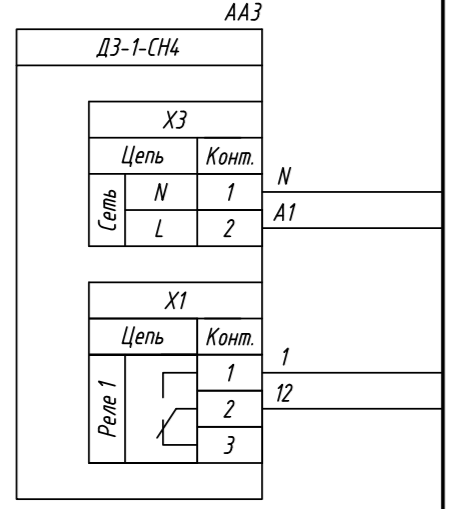

Поз. обознач.	Наименование	Кол.	Примечание
AA1	Модуль ввода дискретных сигналов		
	МВ110-224.16Д, ТМ "ОВЕН"	1	
AA2...AA17	Датчик метана ДЗ-1-СН4, ТМ "ОВЕН"	16	
QF1	Автомат защиты	1	

МВ110-224.16Д					
		Конт.	Цель	Конт.	Цель
A1	1	1	-220В/-24В	13	RS485(B)
N	2	2	-220В/+24В	14	RS485(A)
		Конт.	Цель	Конт.	Цель
11	3	3	DI1	15	DI9
12	4	4	COM	16	COM
13	5	5	DI2	17	DI10
14	6	6	DI3	18	DI11
15	7	7	DI4	19	DI12
16	8	8	DI5	20	DI13
17	9	9	DI6	21	DI14
18	10	10	DI7	22	DI15
1	11	11	COM	23	COM
2	12	12	DI8	24	DI16

Инд. № подл. Подпись и дата
Инд. № докл. Подпись и дата
Взам. инв. № Подпись и дата
Инд. № инв. Подпись и дата

Изм.	Лист	№ докум.	Подпись	Дата	МВ110-224.16Д, подключение датчиков метана Схема электрическая принципиальная	Лит.	Масса	Масштаб
Разраб.								
Провер.								
Т.контр.								
Рук.раз.								
Н.контр.								
Утв.								