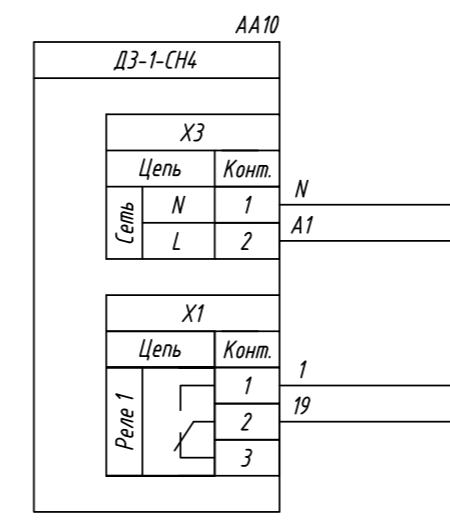

Поз. обознач.	Наименование	Кол.	Примечание
AA1	Модуль ввода дискретных сигналов		
	МВ110-224.16Д, ТМ "ОВЕН"	1	
AA2...AA17	Датчик метана ДЗ-1-СН4, ТМ "ОВЕН"	16	
QF1	Автомат защиты	1	

МВ110-224.16Д					
		Конт.	Цель	Конт.	Цель
A1	1	1	-220В/-24В	13	RS485(B)
N	2	2	-220В/+24В	14	RS485(A)
		Конт.	Цель	Конт.	Цель
11	3	3	DI1	15	DI9
12	4	4	COM	16	COM
13	5	5	DI2	17	DI10
14	6	6	DI3	18	DI11
15	7	7	DI4	19	DI12
16	8	8	DI5	20	DI13
17	9	9	DI6	21	DI14
18	10	10	DI7	22	DI15
1	11	11	COM	23	COM
2	12	12	DI8	24	DI16

Инд. № подл. Подпись и дата
Инд. № докл. Подпись и дата
Взам. инв. № Подпись и дата
Инд. № инв. Подпись и дата

Изм.	Лист	№ докум.	Подпись	Дата	МВ110-224.16Д, подключение датчиков метана Схема электрическая принципиальная	Лит.	Масса	Масштаб
Разраб.								
Провер.								
Т.контр.								
Рук.раз.								
Н.контр.								
Утв.								