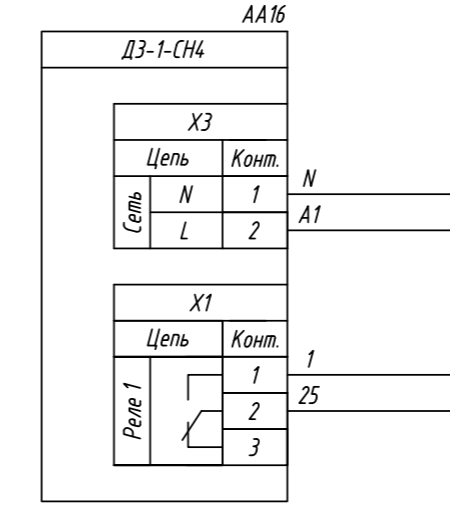

Поз. обознач.	Наименование	Кол.	Примечание
AA1	Модуль ввода дискретных сигналов		
	МВ110-224.16Д, ТМ "ОВЕН"	1	
AA2...AA17	Датчик метана ДЗ-1-СН4, ТМ "ОВЕН"	16	
QF1	Автомат защиты	1	

МВ110-224.16Д					
		Конт.	Цель	Конт.	Цель
A1	1	1	-220В/-24В	13	RS485(B)
N	2	2	-220В/+24В	14	RS485(A)
		Конт.	Цель	Конт.	Цель
11	3	3	DI1	15	DI9
12	4	4	COM	16	COM
13	5	5	DI2	17	DI10
14	6	6	DI3	18	DI11
15	7	7	DI4	19	DI12
16	8	8	DI5	20	DI13
17	9	9	DI6	21	DI14
18	10	10	DI7	22	DI15
1	11	11	COM	23	COM
2	12	12	DI8	24	DI16

Инд. № подл. Подпись и дата
Инд. № докл. Подпись и дата
Взам. инв. № Подпись и дата
Инд. № инв. Подпись и дата

Изм.	Лист	№ докум.	Подпись	Дата	МВ110-224.16Д, подключение датчиков метана Схема электрическая принципиальная	Лит.	Масса	Масштаб
Разраб.								
Провер.								
Т.контр.								
Рук.раз.								
Н.контр.								
Утв.								