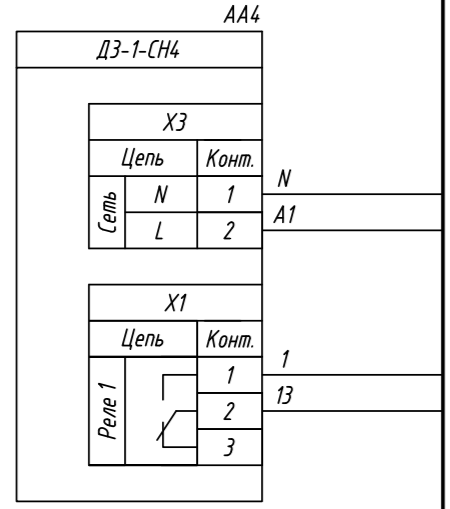

Поз. обознач.	Наименование	Кол.	Примечание
AA1	Модуль ввода дискретных сигналов		
	МВ110-224.16Д, ТМ "ОВЕН"	1	
AA2...AA17	Датчик метана ДЗ-1-СН4, ТМ "ОВЕН"	16	
QF1	Автомат защиты	1	

МВ110-224.16Д					
		Конт.	Цель	Конт.	Цель
A1	1	1	-220В/-24В	13	RS485(B)
N	2	2	-220В/+24В	14	RS485(A)
		Конт.	Цель	Конт.	Цель
11	3	3	DI1	15	DI9
12	4	4	COM	16	COM
13	5	5	DI2	17	DI10
14	6	6	DI3	18	DI11
15	7	7	DI4	19	DI12
16	8	8	DI5	20	DI13
17	9	9	DI6	21	DI14
18	10	10	DI7	22	DI15
1	11	11	COM	23	COM
2	12	12	DI8	24	DI16

Инд. № подл. Подпись и дата
Инд. № докл. Подпись и дата
Взам. инв. № Подпись и дата
Инд. № инв. Подпись и дата

Изм.	Лист	№ докум.	Подпись	Дата	МВ110-224.16Д, подключение датчиков метана Схема электрическая принципиальная	Лит.	Масса	Масштаб
Разраб.								
Провер.								
Т.контр.								
Рук.раз.								
Н.контр.								
Утв.								