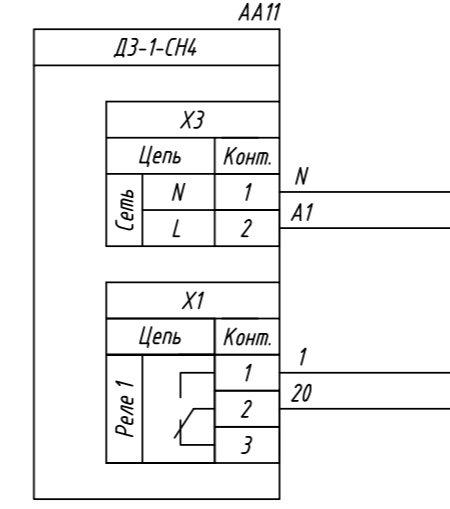

Поз. обознач.	Наименование	Кол.	Примечание
AA1	Модуль ввода дискретных сигналов		
	МВ110-224.16Д, ТМ "ОВЕН"	1	
AA2...AA17	Датчик метана ДЗ-1-СН4, ТМ "ОВЕН"	16	
QF1	Автомат защиты	1	

МВ110-224.16Д					
		Конт.	Цель	Конт.	Цель
A1	1	1	-220В/-24В	13	RS485(B)
N	2	2	-220В/+24В	14	RS485(A)
		Конт.	Цель	Конт.	Цель
11	3	3	DI1	15	DI9
12	4	4	COM	16	COM
13	5	5	DI2	17	DI10
14	6	6	DI3	18	DI11
15	7	7	DI4	19	DI12
16	8	8	DI5	20	DI13
17	9	9	DI6	21	DI14
18	10	10	DI7	22	DI15
1	11	11	COM	23	COM
2	12	12	DI8	24	DI16

Инд. № подл. Подпись и дата
Инд. № докл. Подпись и дата
Взам. инв. № Подпись и дата
Инд. № инв. Подпись и дата

Изм.	Лист	№ докум.	Подпись	Дата	МВ110-224.16Д, подключение датчиков метана Схема электрическая принципиальная	Лит.	Масса	Масштаб
Разраб.								
Провер.								
Т.контр.								
Рук.раз.								
Н.контр.								
Утв.								