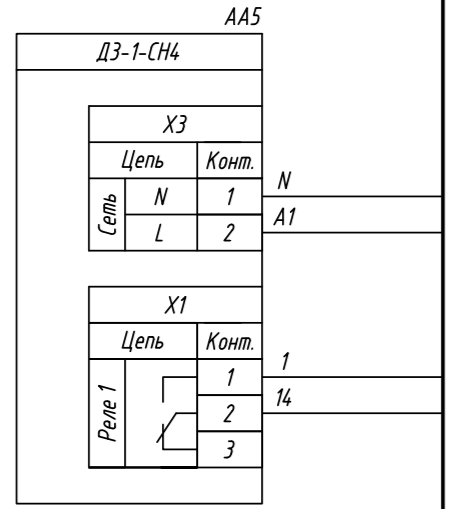

Поз. обознач.	Наименование	Кол.	Примечание
AA1	Модуль ввода дискретных сигналов		
	МВ110-224.16Д, ТМ "ОВЕН"	1	
AA2...AA17	Датчик метана ДЗ-1-СН4, ТМ "ОВЕН"	16	
QF1	Автомат защиты	1	

МВ110-224.16Д					
		Конт.	Цель	Конт.	Цель
A1	1	1	-220В/-24В	13	RS485(B)
N	2	2	-220В/+24В	14	RS485(A)
		Конт.	Цель	Конт.	Цель
11	3	3	DI1	15	DI9
12	4	4	COM	16	COM
13	5	5	DI2	17	DI10
14	6	6	DI3	18	DI11
15	7	7	DI4	19	DI12
16	8	8	DI5	20	DI13
17	9	9	DI6	21	DI14
18	10	10	DI7	22	DI15
1	11	11	COM	23	COM
2	12	12	DI8	24	DI16

Инд. № подл. Подпись и дата
Инд. № докл. Подпись и дата
Взам. инв. № Подпись и дата
Инд. № инв. Подпись и дата

Изм.	Лист	№ докум.	Подпись	Дата	МВ110-224.16Д, подключение датчиков метана Схема электрическая принципиальная	Лит.	Масса	Масштаб
Разраб.								
Провер.								
Т.контр.								
Рук.раз.								
Н.контр.								
Утв.								