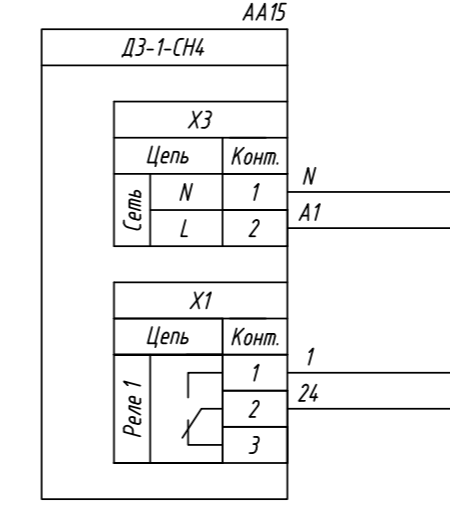

Поз. обознач.	Наименование	Кол.	Примечание
AA1	Модуль ввода дискретных сигналов		
	МВ110-224.16Д, ТМ "ОВЕН"	1	
AA2...AA17	Датчик метана ДЗ-1-СН4, ТМ "ОВЕН"	16	
QF1	Автомат защиты	1	

МВ110-224.16Д					
		Конт.	Цель	Конт.	Цель
A1	1	1	-220В/-24В	13	RS485(B)
N	2	2	-220В/+24В	14	RS485(A)
		Конт.	Цель	Конт.	Цель
11	3	3	DI1	15	DI9
12	4	4	COM	16	COM
13	5	5	DI2	17	DI10
14	6	6	DI3	18	DI11
15	7	7	DI4	19	DI12
16	8	8	DI5	20	DI13
17	9	9	DI6	21	DI14
18	10	10	DI7	22	DI15
1	11	11	COM	23	COM
2	12	12	DI8	24	DI16

Инд. № подл. Подпись и дата
Инд. № докл. Подпись и дата
Взам. инв. № Подпись и дата
Инд. № инв. Подпись и дата

Изм.	Лист	№ докум.	Подпись	Дата	МВ110-224.16Д, подключение датчиков метана Схема электрическая принципиальная	Лит.	Масса	Масштаб
Разраб.								
Провер.								
Т.контр.								
Рук.раз.								
Н.контр.								
Утв.								