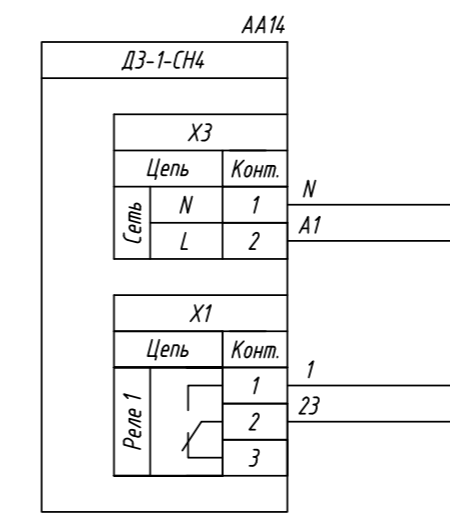

Поз. обознач.	Наименование	Кол.	Примечание
AA1	Модуль ввода дискретных сигналов		
	МВ110-224.16Д, ТМ "ОВЕН"	1	
AA2...AA17	Датчик метана ДЗ-1-СН4, ТМ "ОВЕН"	16	
QF1	Автомат защиты	1	

МВ110-224.16Д					
		Конт.	Цель	Конт.	Цель
A1	1	1	-220В/-24В	13	RS485(B)
N	2	2	-220В/+24В	14	RS485(A)
		Конт.	Цель	Конт.	Цель
11	3	3	DI1	15	DI9
12	4	4	COM	16	COM
13	5	5	DI2	17	DI10
14	6	6	DI3	18	DI11
15	7	7	DI4	19	DI12
16	8	8	DI5	20	DI13
17	9	9	DI6	21	DI14
18	10	10	DI7	22	DI15
1	11	11	COM	23	COM
2	12	12	DI8	24	DI16

Инд. № подл. Подпись и дата
Инд. № докл. Подпись и дата
Взам. инв. № Подпись и дата
Инд. № инв. Подпись и дата

Изм.	Лист	№ докум.	Подпись	Дата	МВ110-224.16Д, подключение датчиков метана Схема электрическая принципиальная	Лит.	Масса	Масштаб
Разраб.								
Провер.								
Т.контр.								
Рук.раз.								
Н.контр.								
Утв.								