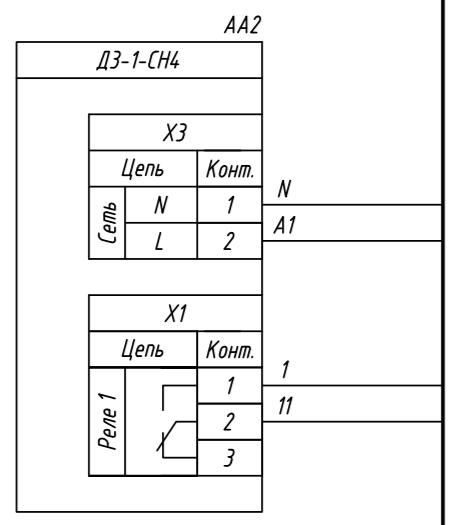

Поз. обознач.	Наименование	Кол.	Примечание
AA1	Модуль ввода дискретных сигналов		
	МВ110-224.16Д, ТМ "ОВЕН"	1	
AA2...AA17	Датчик метана ДЗ-1-СН4, ТМ "ОВЕН"	16	
QF1	Автомат защиты	1	

МВ110-224.16Д					
		Конт.	Цель	Конт.	Цель
A1	1	1	-220В/-24В	13	RS485(B)
N	2	2	-220В/+24В	14	RS485(A)
		Конт.	Цель	Конт.	Цель
11	3	3	DI1	15	DI9
12	4	4	COM	16	COM
13	5	5	DI2	17	DI10
14	6	6	DI3	18	DI11
15	7	7	DI4	19	DI12
16	8	8	DI5	20	DI13
17	9	9	DI6	21	DI14
18	10	10	DI7	22	DI15
1	11	11	COM	23	COM
2	12	12	DI8	24	DI16

Инд. № подл. Подпись и дата
Инд. № докл. Подпись и дата
Взам. инв. № Подпись и дата
Инд. № инв. Подпись и дата

Изм.	Лист	№ докум.	Подпись	Дата	МВ110-224.16Д, подключение датчиков метана Схема электрическая принципиальная	Лит.	Масса	Масштаб
Разраб.								
Провер.								
Т.контр.								
Рук.раз.								
Н.контр.								
Утв.								