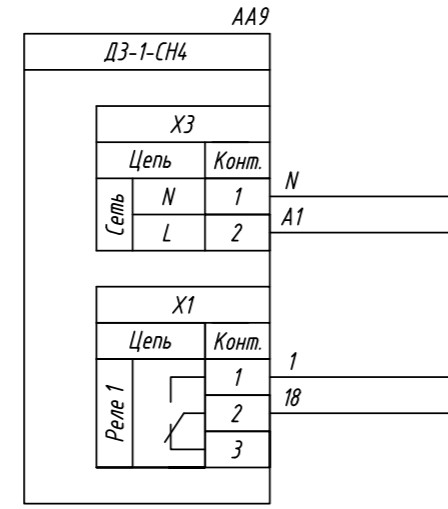

Поз. обознач.	Наименование	Кол.	Примечание
AA1	Модуль ввода дискретных сигналов		
	МВ110-224.16Д, ТМ "ОВЕН"	1	
AA2...AA17	Датчик метана ДЗ-1-СН4, ТМ "ОВЕН"	16	
QF1	Автомат защиты	1	

МВ110-224.16Д					
		Конт.	Цель	Конт.	Цель
A1	1	1	-220В/-24В	13	RS485(B)
N	2	2	-220В/+24В	14	RS485(A)
		Конт.	Цель	Конт.	Цель
11	3	3	DI1	15	DI9
12	4	4	COM	16	COM
13	5	5	DI2	17	DI10
14	6	6	DI3	18	DI11
15	7	7	DI4	19	DI12
16	8	8	DI5	20	DI13
17	9	9	DI6	21	DI14
18	10	10	DI7	22	DI15
1	11	11	COM	23	COM
2	12	12	DI8	24	DI16

Инд. № подл. Подпись и дата
Инд. № докл. Подпись и дата
Взам. инв. № Подпись и дата
Инд. № инв. Подпись и дата

Изм.	Лист	№ докум.	Подпись	Дата	МВ110-224.16Д, подключение датчиков метана Схема электрическая принципиальная	Лит.	Масса	Масштаб
Разраб.								
Провер.								
Т.контр.								
Рук.раз.								
Н.контр.								
Утв.								