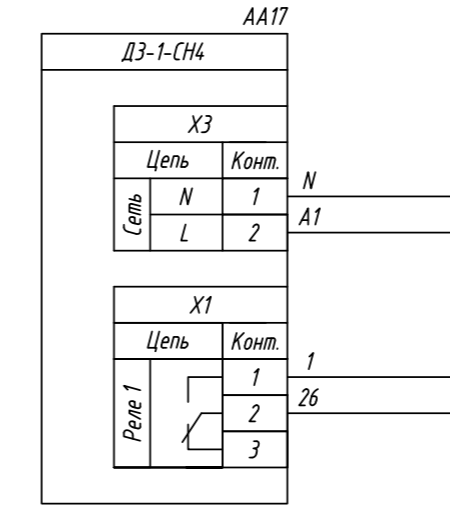

Поз. обознач.	Наименование	Кол.	Примечание
AA1	Модуль ввода дискретных сигналов		
	МВ110-224.16Д, ТМ "ОВЕН"	1	
AA2...AA17	Датчик метана ДЗ-1-СН4, ТМ "ОВЕН"	16	
QF1	Автомат защиты	1	

МВ110-224.16Д					
		Конт.	Цель	Конт.	Цель
A1	1	1	-220В/-24В	13	RS485(B)
N	2	2	-220В/+24В	14	RS485(A)
		Конт.	Цель	Конт.	Цель
11	3	3	DI1	15	DI9
12	4	4	COM	16	COM
13	5	5	DI2	17	DI10
14	6	6	DI3	18	DI11
15	7	7	DI4	19	DI12
16	8	8	DI5	20	DI13
17	9	9	DI6	21	DI14
18	10	10	DI7	22	DI15
1	11	11	COM	23	COM
2	12	12	DI8	24	DI16

Инд. № подл. Подпись и дата
Инд. № докл. Подпись и дата
Взам. инв. № Подпись и дата
Инд. № инв. Подпись и дата

Изм.	Лист	№ докум.	Подпись	Дата	МВ110-224.16Д, подключение датчиков метана Схема электрическая принципиальная	Лит.	Масса	Масштаб
Разраб.								
Провер.								
Т.контр.								
Рук.раз.								
Н.контр.								
Утв.								