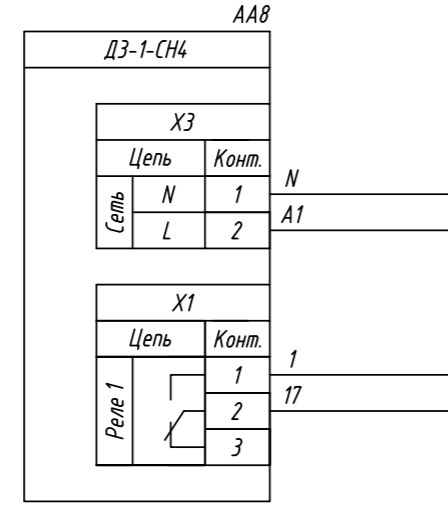

Поз. обознач.	Наименование	Кол.	Примечание
AA1	Модуль ввода дискретных сигналов		
	МВ110-224.16Д, ТМ "ОВЕН"	1	
AA2...AA17	Датчик метана ДЗ-1-СН4, ТМ "ОВЕН"	16	
QF1	Автомат защиты	1	

МВ110-224.16Д					
		Конт.	Цель	Конт.	Цель
A1	1	1	-220В/-24В	13	RS485(B)
N	2	2	-220В/+24В	14	RS485(A)
		Конт.	Цель	Конт.	Цель
11	3	3	DI1	15	DI9
12	4	4	COM	16	COM
13	5	5	DI2	17	DI10
14	6	6	DI3	18	DI11
15	7	7	DI4	19	DI12
16	8	8	DI5	20	DI13
17	9	9	DI6	21	DI14
18	10	10	DI7	22	DI15
1	11	11	COM	23	COM
2	12	12	DI8	24	DI16

Инд. № подл. Подпись и дата
Инд. № докл. Подпись и дата
Взам. инв. № Подпись и дата
Инд. № инв. Подпись и дата

Изм.	Лист	№ докум.	Подпись	Дата	МВ110-224.16Д, подключение датчиков метана Схема электрическая принципиальная	Лит.	Масса	Масштаб
Разраб.								
Провер.								
Т.контр.								
Рук.раз.								
Н.контр.								
Утв.								