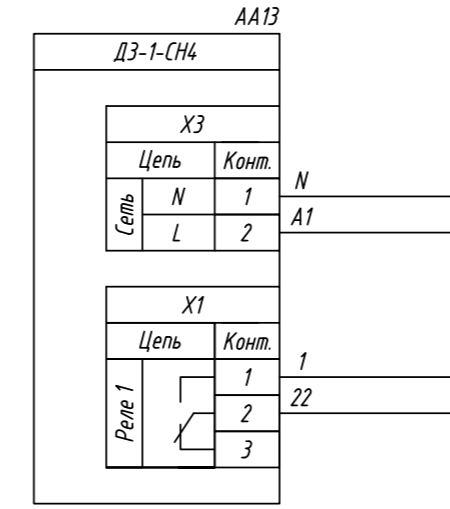

Поз. обознач.	Наименование	Кол.	Примечание
AA1	Модуль ввода дискретных сигналов		
	МВ110-224.16Д, ТМ "ОВЕН"	1	
AA2...AA17	Датчик метана ДЗ-1-СН4, ТМ "ОВЕН"	16	
QF1	Автомат защиты	1	

МВ110-224.16Д					
		Конт.	Цель	Конт.	Цель
A1	1	1	-220В/-24В	13	RS485(B)
N	2	2	-220В/+24В	14	RS485(A)
		Конт.	Цель	Конт.	Цель
11	3	3	DI1	15	DI9
12	4	4	COM	16	COM
13	5	5	DI2	17	DI10
14	6	6	DI3	18	DI11
15	7	7	DI4	19	DI12
16	8	8	DI5	20	DI13
17	9	9	DI6	21	DI14
18	10	10	DI7	22	DI15
1	11	11	COM	23	COM
2	12	12	DI8	24	DI16

Инд. № подл. Подпись и дата
Инд. № докл. Подпись и дата
Взам. инв. № Подпись и дата
Инд. № инв. Подпись и дата

Изм.	Лист	№ докум.	Подпись	Дата	МВ110-224.16Д, подключение датчиков метана Схема электрическая принципиальная	Лит.	Масса	Масштаб
Разраб.								
Провер.								
Т.контр.								
Рук.раз.								
Н.контр.								
Утв.								