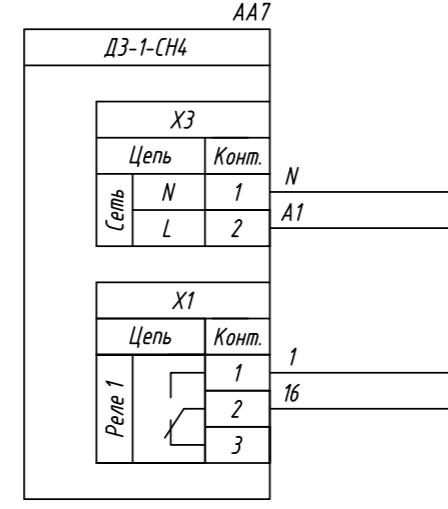

Поз. обознач.	Наименование	Кол.	Примечание
AA1	Модуль ввода дискретных сигналов		
	МВ110-224.16Д, ТМ "ОВЕН"	1	
AA2...AA17	Датчик метана ДЗ-1-СН4, ТМ "ОВЕН"	16	
QF1	Автомат защиты	1	

МВ110-224.16Д					
		Конт.	Цель	Конт.	Цель
A1	1	1	-220В/-24В	13	RS485(B)
N	2	2	-220В/+24В	14	RS485(A)
		Конт.	Цель	Конт.	Цель
11	3	3	DI1	15	DI9
12	4	4	COM	16	COM
13	5	5	DI2	17	DI10
14	6	6	DI3	18	DI11
15	7	7	DI4	19	DI12
16	8	8	DI5	20	DI13
17	9	9	DI6	21	DI14
18	10	10	DI7	22	DI15
1	11	11	COM	23	COM
2	12	12	DI8	24	DI16

Инд. № подл. Подпись и дата
Инд. № докл. Подпись и дата
Взам. инв. № Подпись и дата
Инд. № инв. Подпись и дата

Изм.	Лист	№ докум.	Подпись	Дата	МВ110-224.16Д, подключение датчиков метана Схема электрическая принципиальная	Лит.	Масса	Масштаб
Разраб.								
Провер.								
Т.контр.								
Рук.раз.								
Н.контр.								
Утв.								