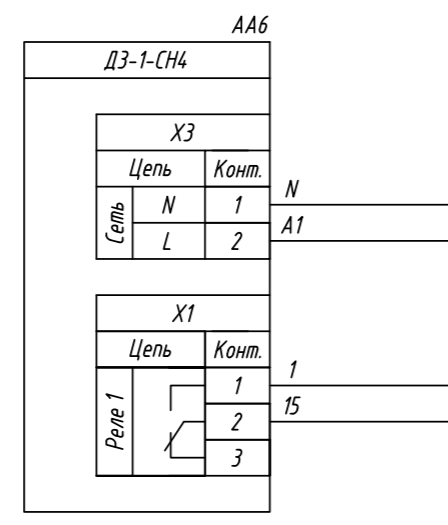

Поз. обознач.	Наименование	Кол.	Примечание
AA1	Модуль ввода дискретных сигналов		
	МВ110-224.16Д, ТМ "ОВЕН"	1	
AA2...AA17	Датчик метана ДЗ-1-СН4, ТМ "ОВЕН"	16	
QF1	Автомат защиты	1	

МВ110-224.16Д					
		Конт.	Цель	Конт.	Цель
A1	1	1	-220В/-24В	13	RS485(B)
N	2	2	-220В/+24В	14	RS485(A)
		Конт.	Цель	Конт.	Цель
11	3	3	DI1	15	DI9
12	4	4	COM	16	COM
13	5	5	DI2	17	DI10
14	6	6	DI3	18	DI11
15	7	7	DI4	19	DI12
16	8	8	DI5	20	DI13
17	9	9	DI6	21	DI14
18	10	10	DI7	22	DI15
1	11	11	COM	23	COM
2	12	12	DI8	24	DI16

Инд. № подл. Подпись и дата
Инд. № докл. Подпись и дата
Взам. инв. № Подпись и дата
Инд. № инв. Подпись и дата

Изм.	Лист	№ докум.	Подпись	Дата	МВ110-224.16Д, подключение датчиков метана Схема электрическая принципиальная	Лит.	Масса	Масштаб
Разраб.								
Провер.								
Т.контр.								
Рук.раз.								
Н.контр.								
Утв.								