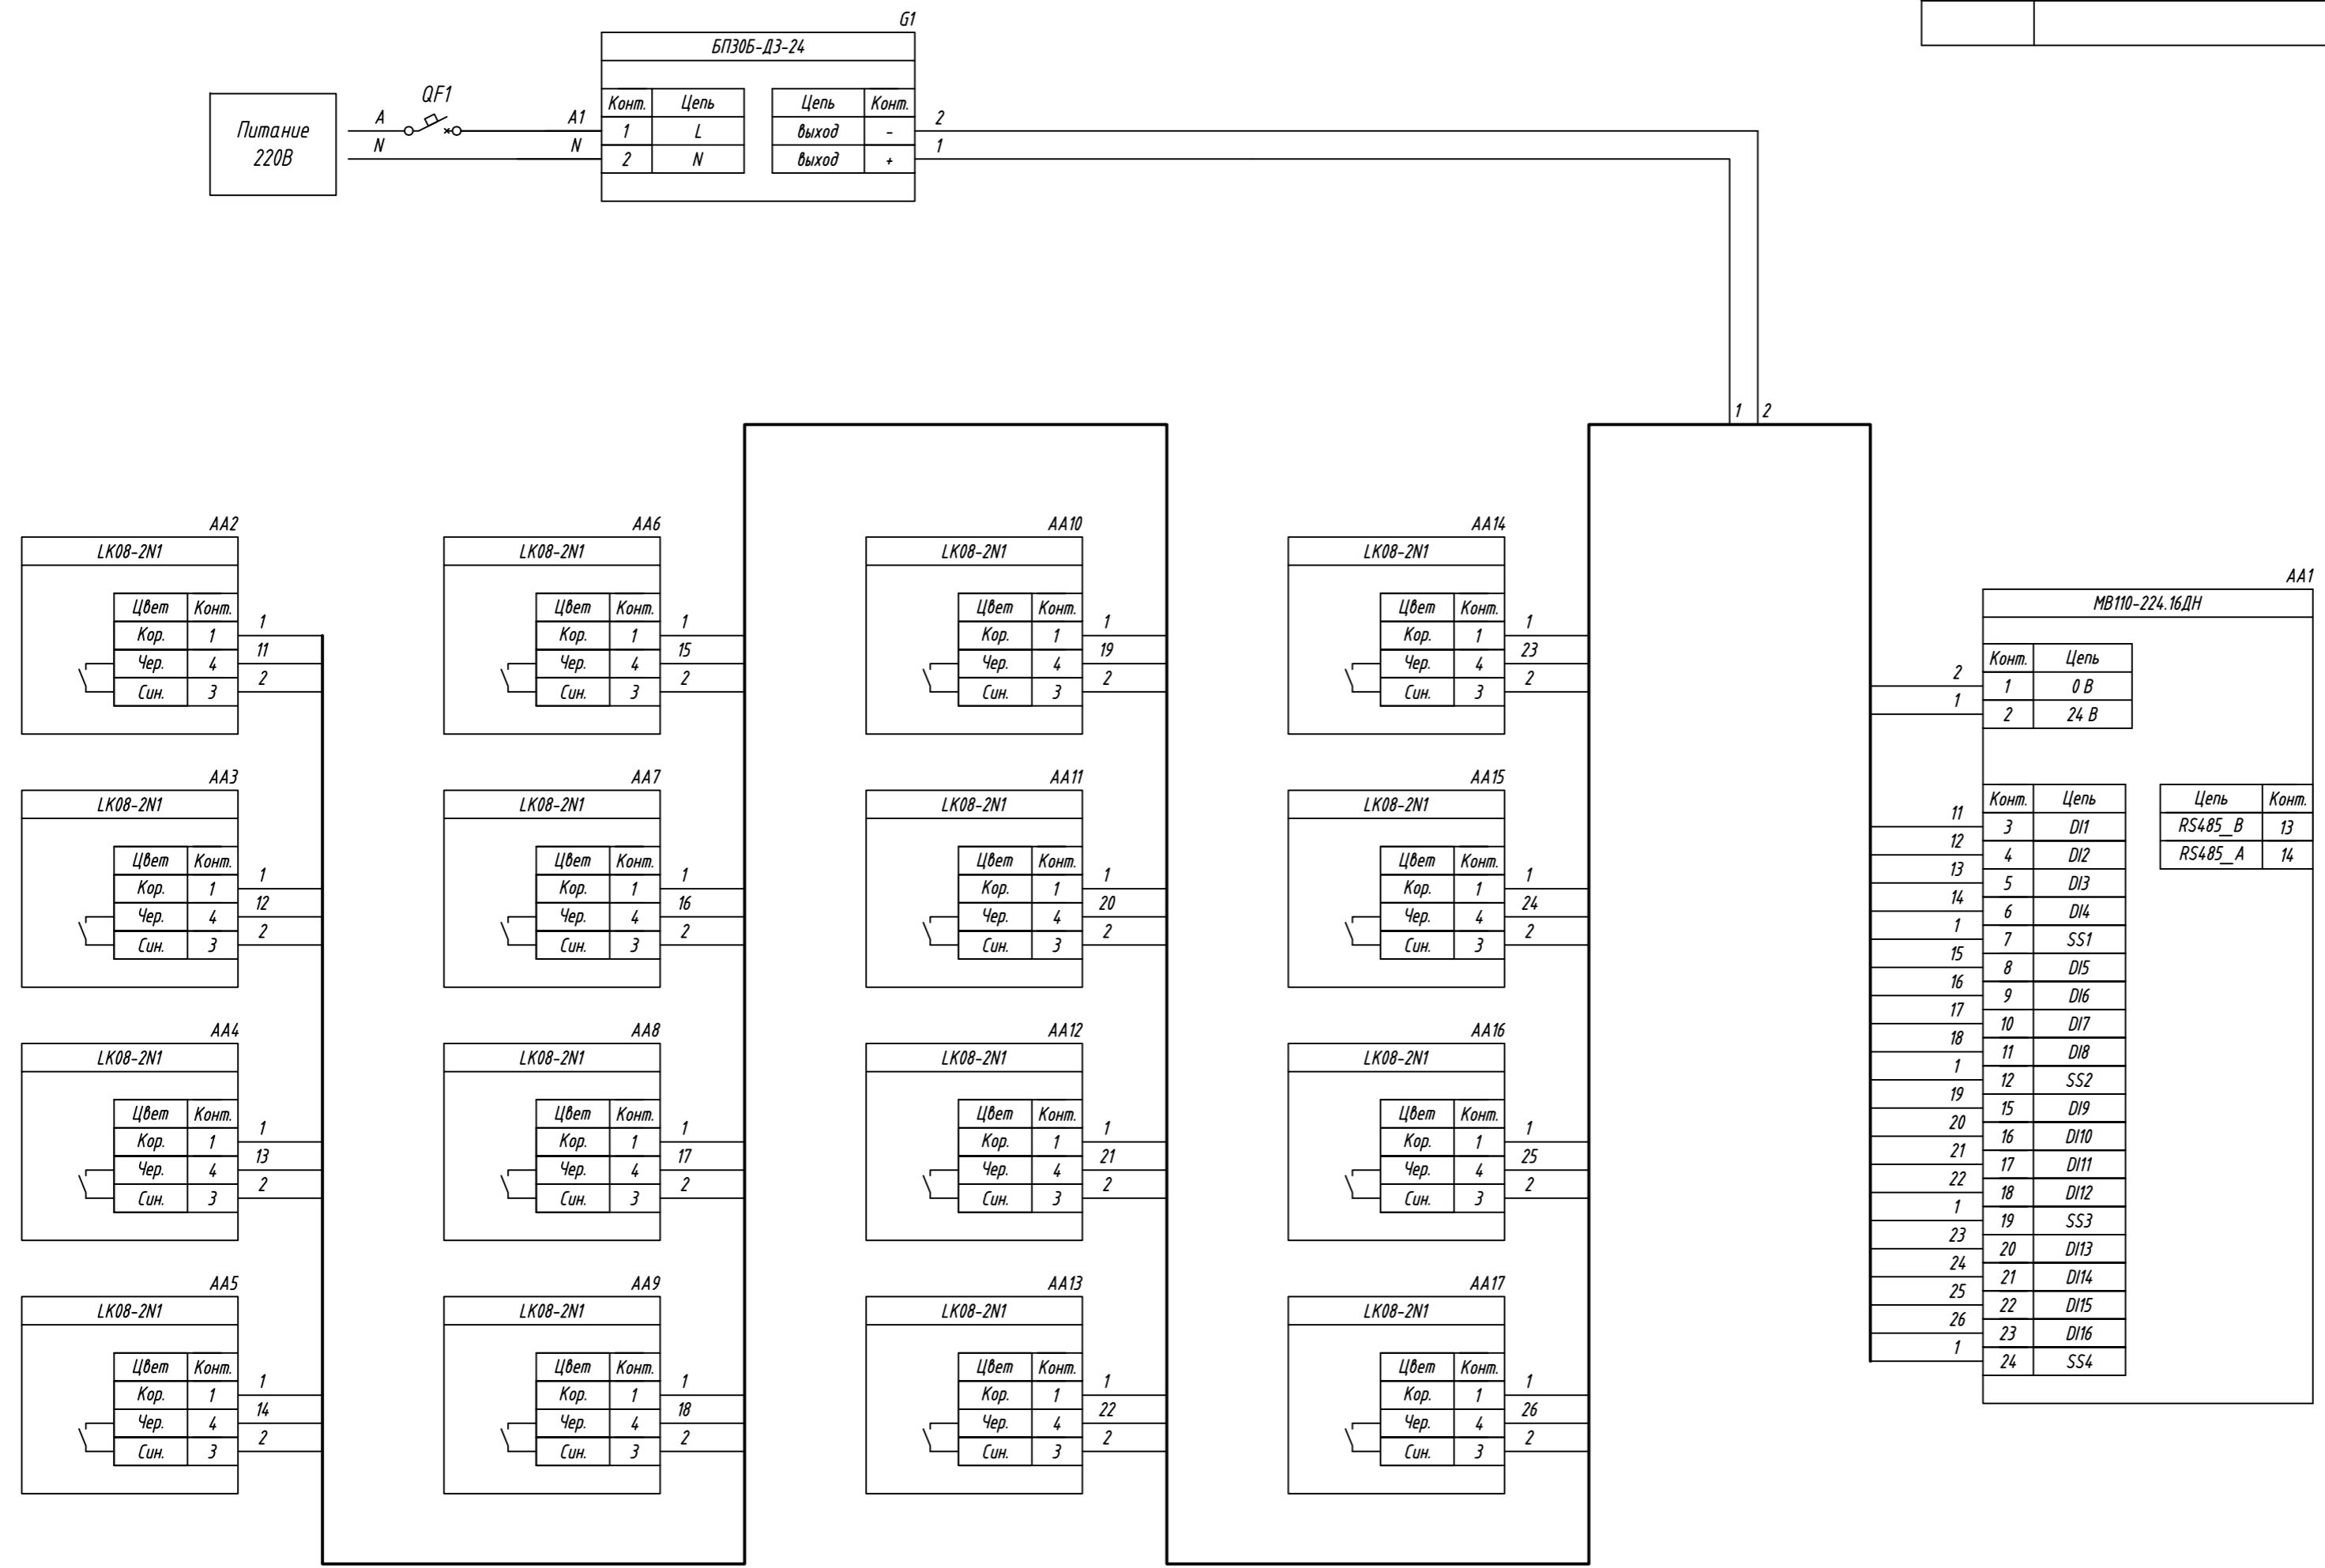

Поз. обознач.	Наименование	Кол.	Примечание
AA1	Модуль ввода дискретных сигналов		
	МВ110-224.16ДН, ТМ "ОВЕН"	1	
AA2...AA17	Индуктивный бесконтактный датчик		
	LK08-2N1, ТМ "KIPPRIBOR"	16	
G1	Одноканальный блок питания БП30Б-ДЗ-24, ТМ "ОВЕН"	1	
QF1	Автомат защиты	1	

Изм. № подл. Взам. инв. № Подпись и дата

Изм.	Лист	№ докум.	Подпись	Дата	МВ110-224.16ДН, подключение индуктивных бесконтактных датчиков NPN типа	Лит.	Масса	Масштаб
Разраб.					Схема электрическая принципиальная	Лист		Листов 1
Провер.								
Т.контр.								
Рук.раз.								
Н.контр.								
Утв.								