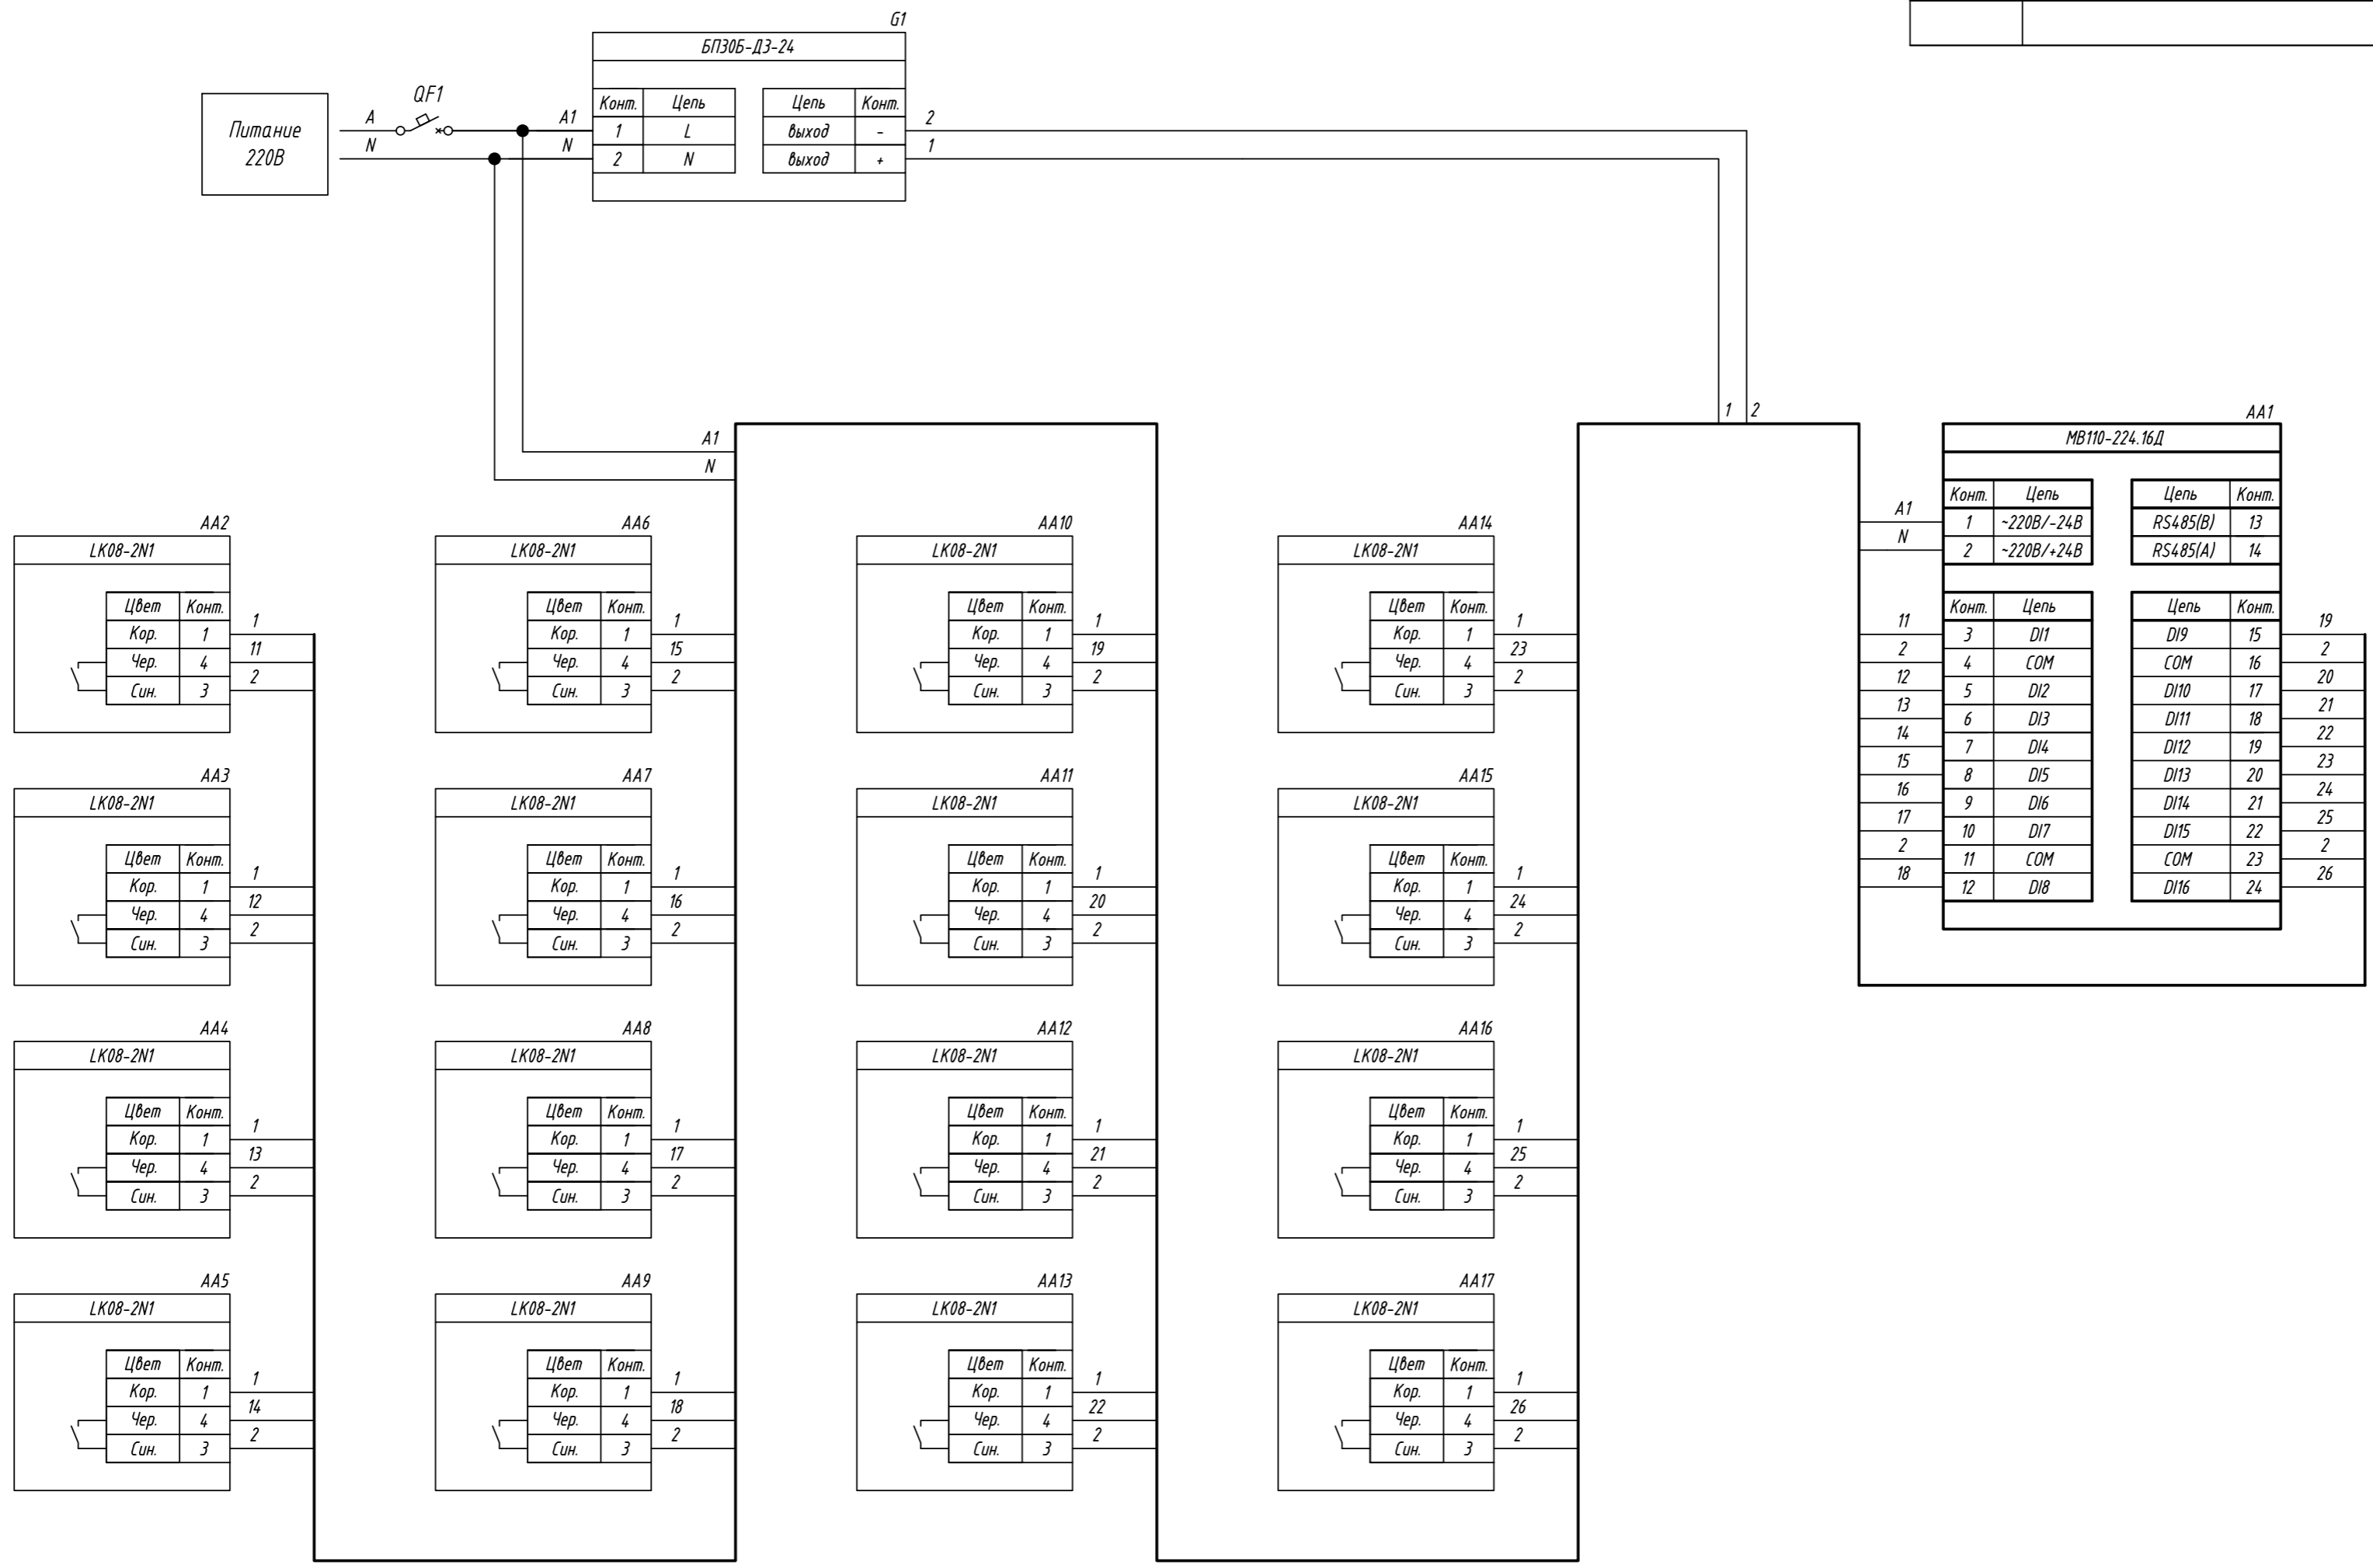

Поз. обознач.	Наименование	Кол.	Примечание
AA1	Модуль ввода дискретных сигналов		
	МВ110-224.16Д, ТМ "ОВЕН"	1	
AA2...AA17	Индуктивный бесконтактный датчик		
	LK08-2N1, ТМ "КИПРИБОР"	16	
G1	Одноканальный блок питания БП30Б-ДЗ-24, ТМ "ОВЕН"	1	
QF1	Автомат защиты	1	

Инв. № подл. Подпись и дата
Инв. № дубл. Подпись и дата
Взам. инв. № Подпись и дата
Инв. № подл. Подпись и дата

Изм.	Лист	№ докум.	Подпись	Дата	МВ110-224.16Д, подключение индуктивных бесконтактных датчиков NPN типа Схема электрическая принципиальная	Лит.	Масса	Масштаб
Разраб.						Лист		Листов 1
Провер.								
Т.контр.								
Рук.раз.								
Н.контр.								
Утв.								