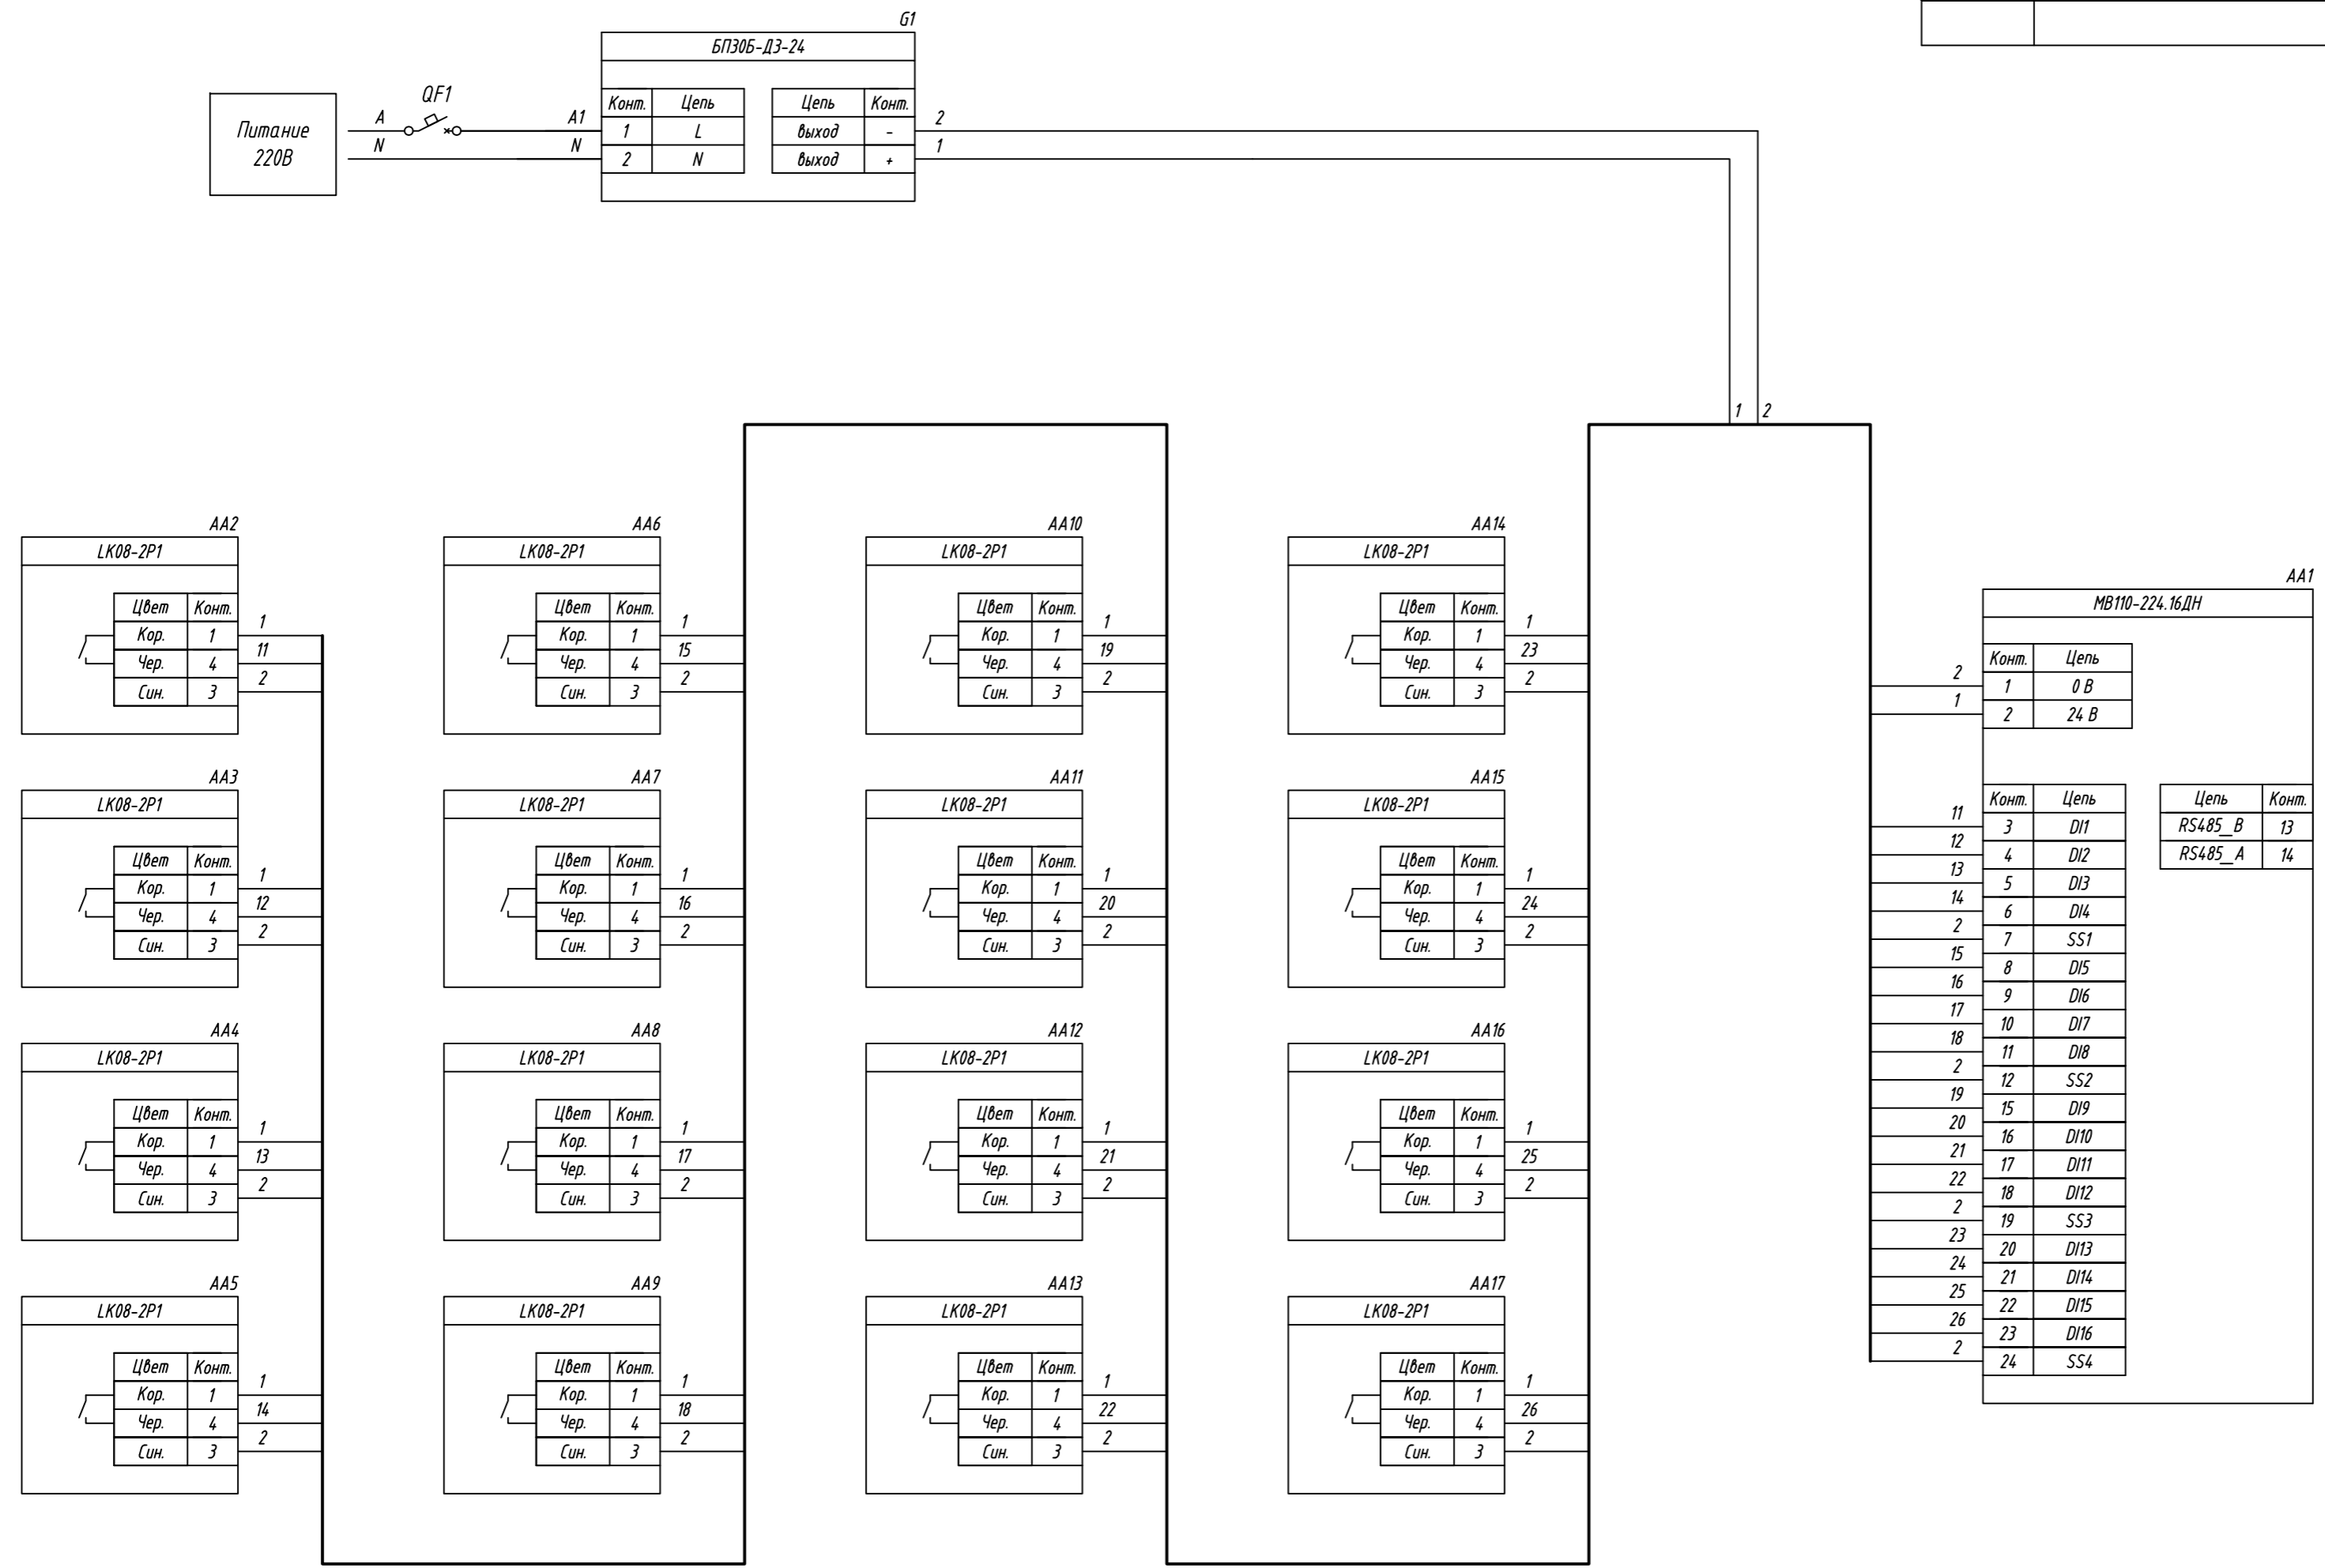

Поз. обознач.	Наименование	Кол.	Примечание
AA1	Модуль ввода дискретных сигналов		
	МВ110-224.16ДН, ТМ "ОВЕН"	1	
AA2...AA17	Индуктивный бесконтактный датчик		
	LK08-2P1, ТМ "KIPPRIBOR"	16	
G1	Одноканальный блок питания БП30Б-ДЗ-24, ТМ "ОВЕН"	1	
QF1	Автомат защиты	1	

Изм. № подл. Подпись и дата

Изм. № дубл. Подпись и дата

Изм. № инв. № Подпись и дата

Изм.	Лист	№ докум.	Подпись	Дата	Лит.	Масса	Масштаб
Разраб.							
Провер.							
Т.контр.					Лист		Листов 1
Рук.раз.							
Н.контр.							
Утв.							