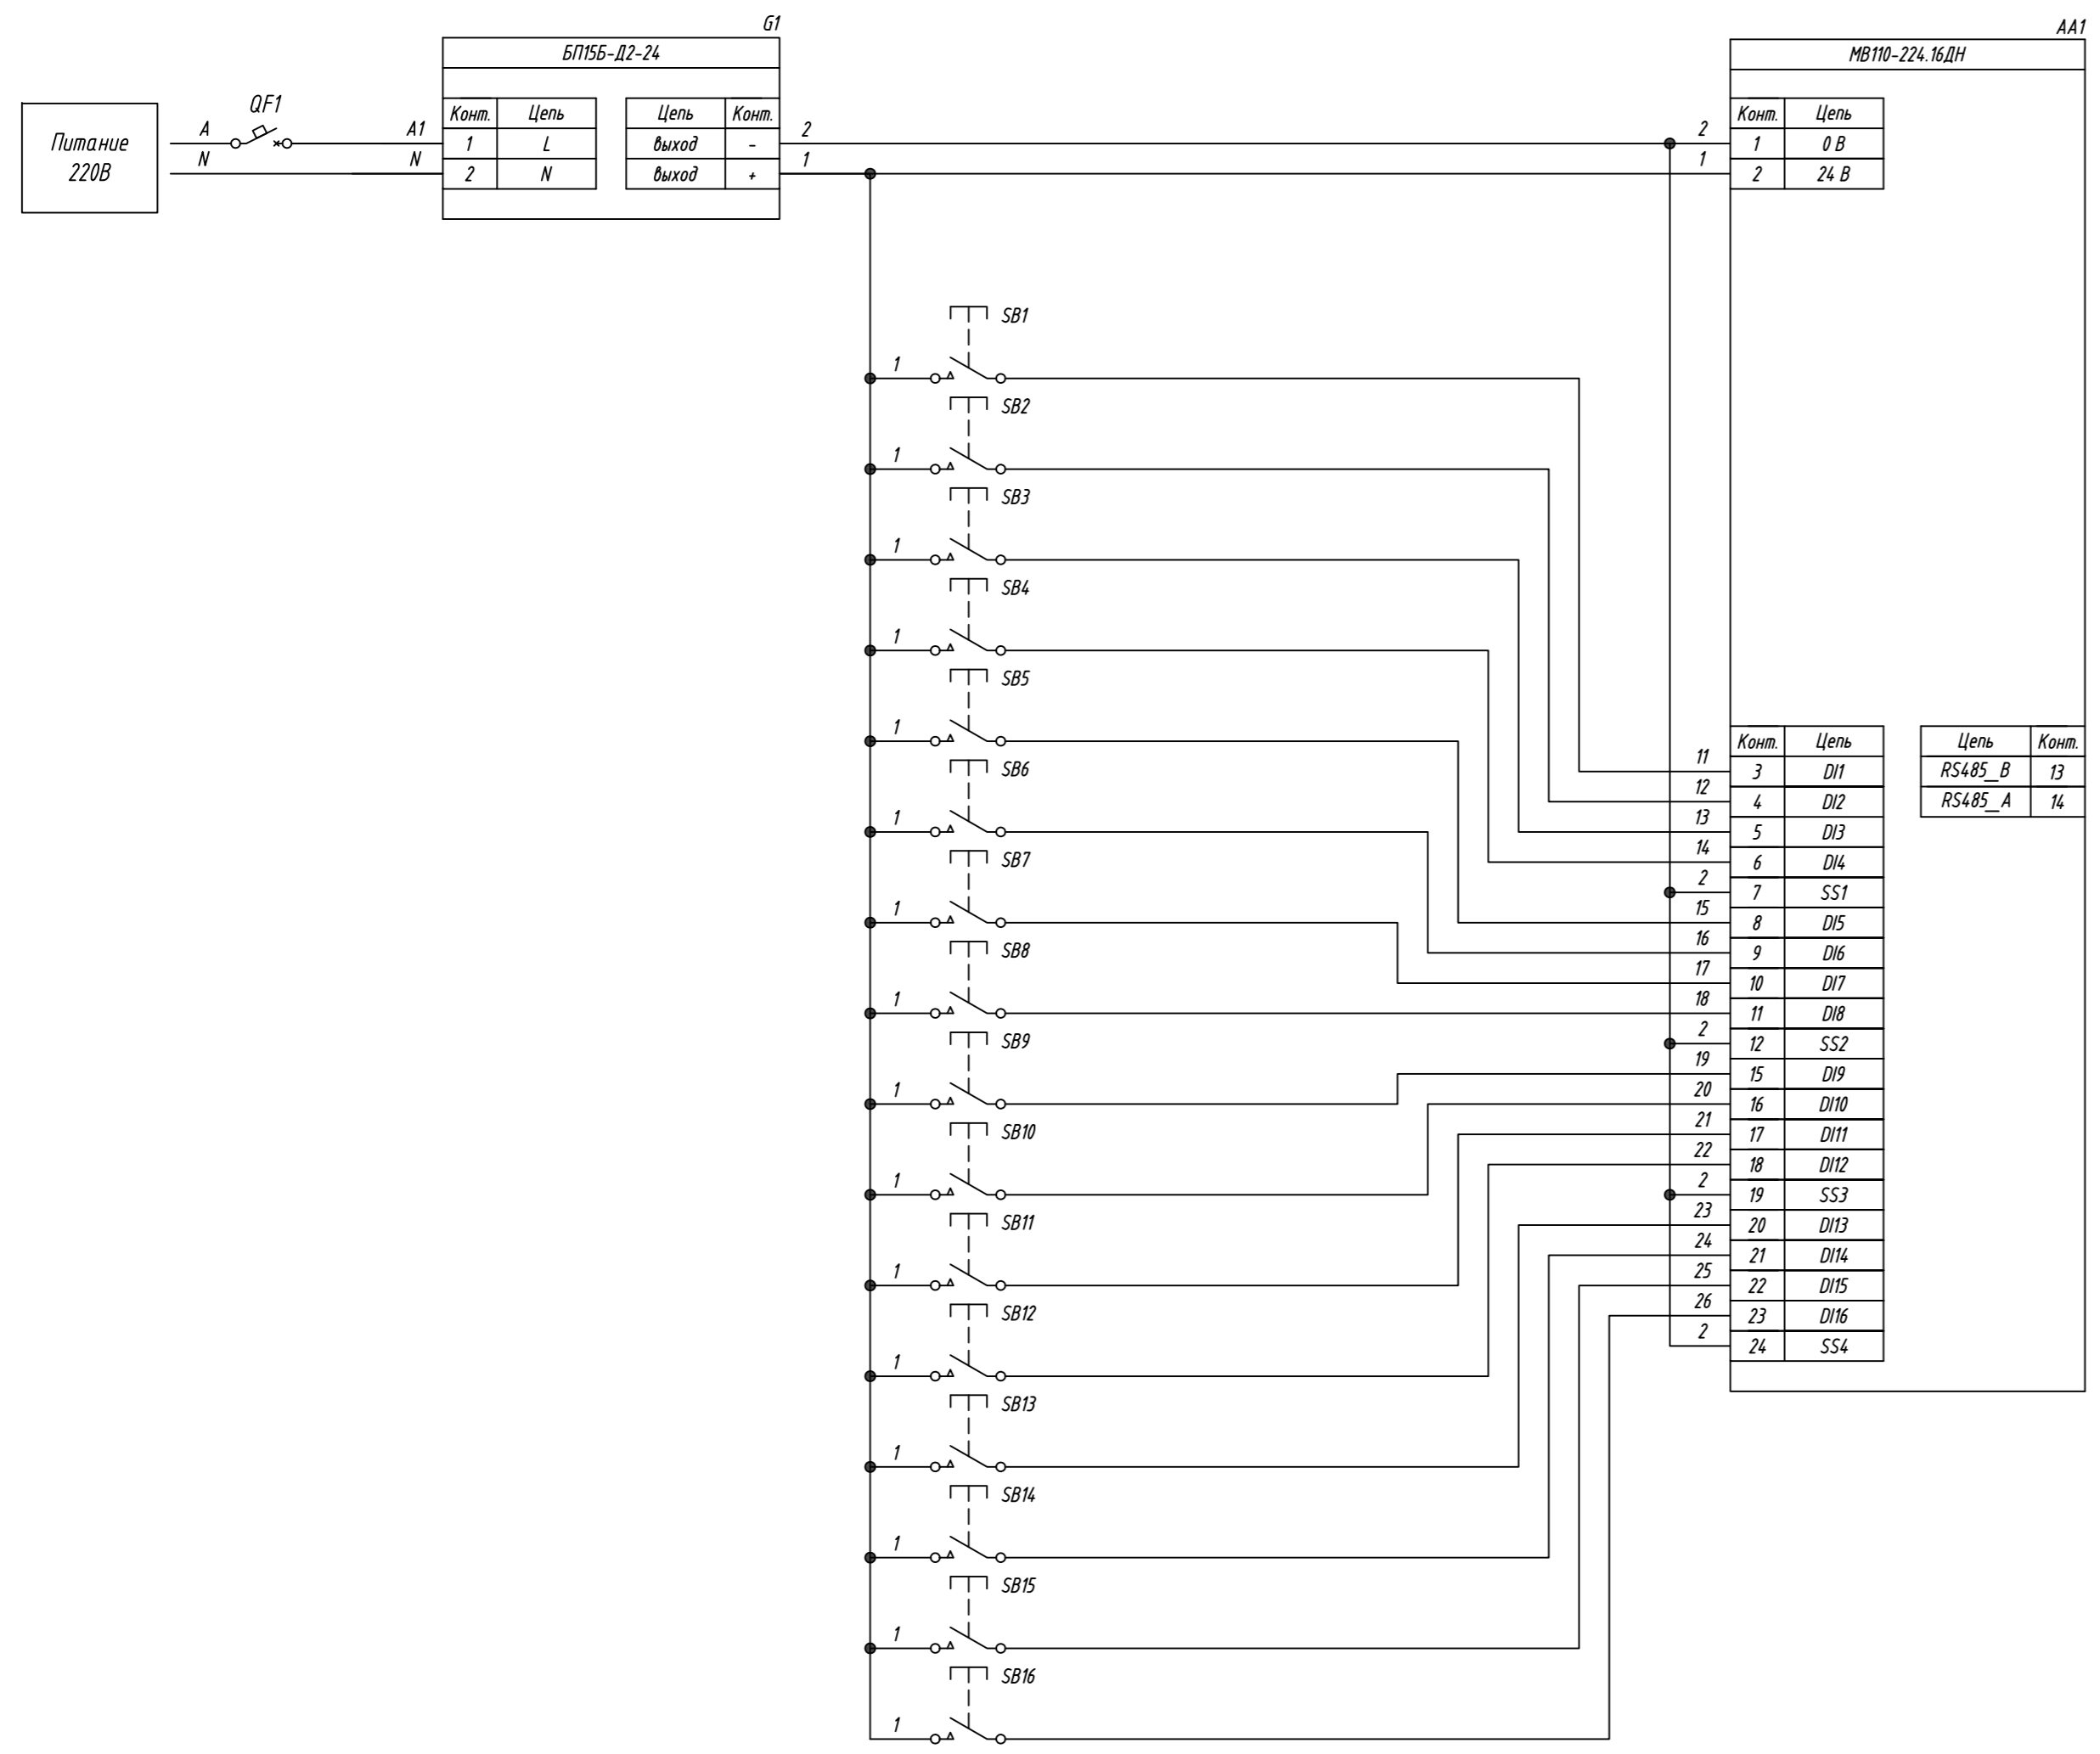

Поз. обознач.	Наименование	Кол.	Примечание
AA1	Модуль ввода дискретных сигналов		
	МВ110-224.16ДН, ТМ "ОВЕН"	1	
Г1	Одноканальный блок питания БП15Б-Д2-24, ТМ "ОВЕН"	1	
SB1...SB16	Кнопка без фиксации	16	
QF1	Автомат защиты	1	

Изм. №	Изм. №	Изм. №	Изм. №	Изм. №
Подпись и дата	Подпись и дата	Подпись и дата	Подпись и дата	Подпись и дата

Изм.	Лист	№ докум.	Подпись	Дата	Лит.	Масса	Масштаб
Разраб.							
Провер.							
Т.контр.					Лист		Листов 1
Рук.раз.							
Н.контр.							
Утв.							