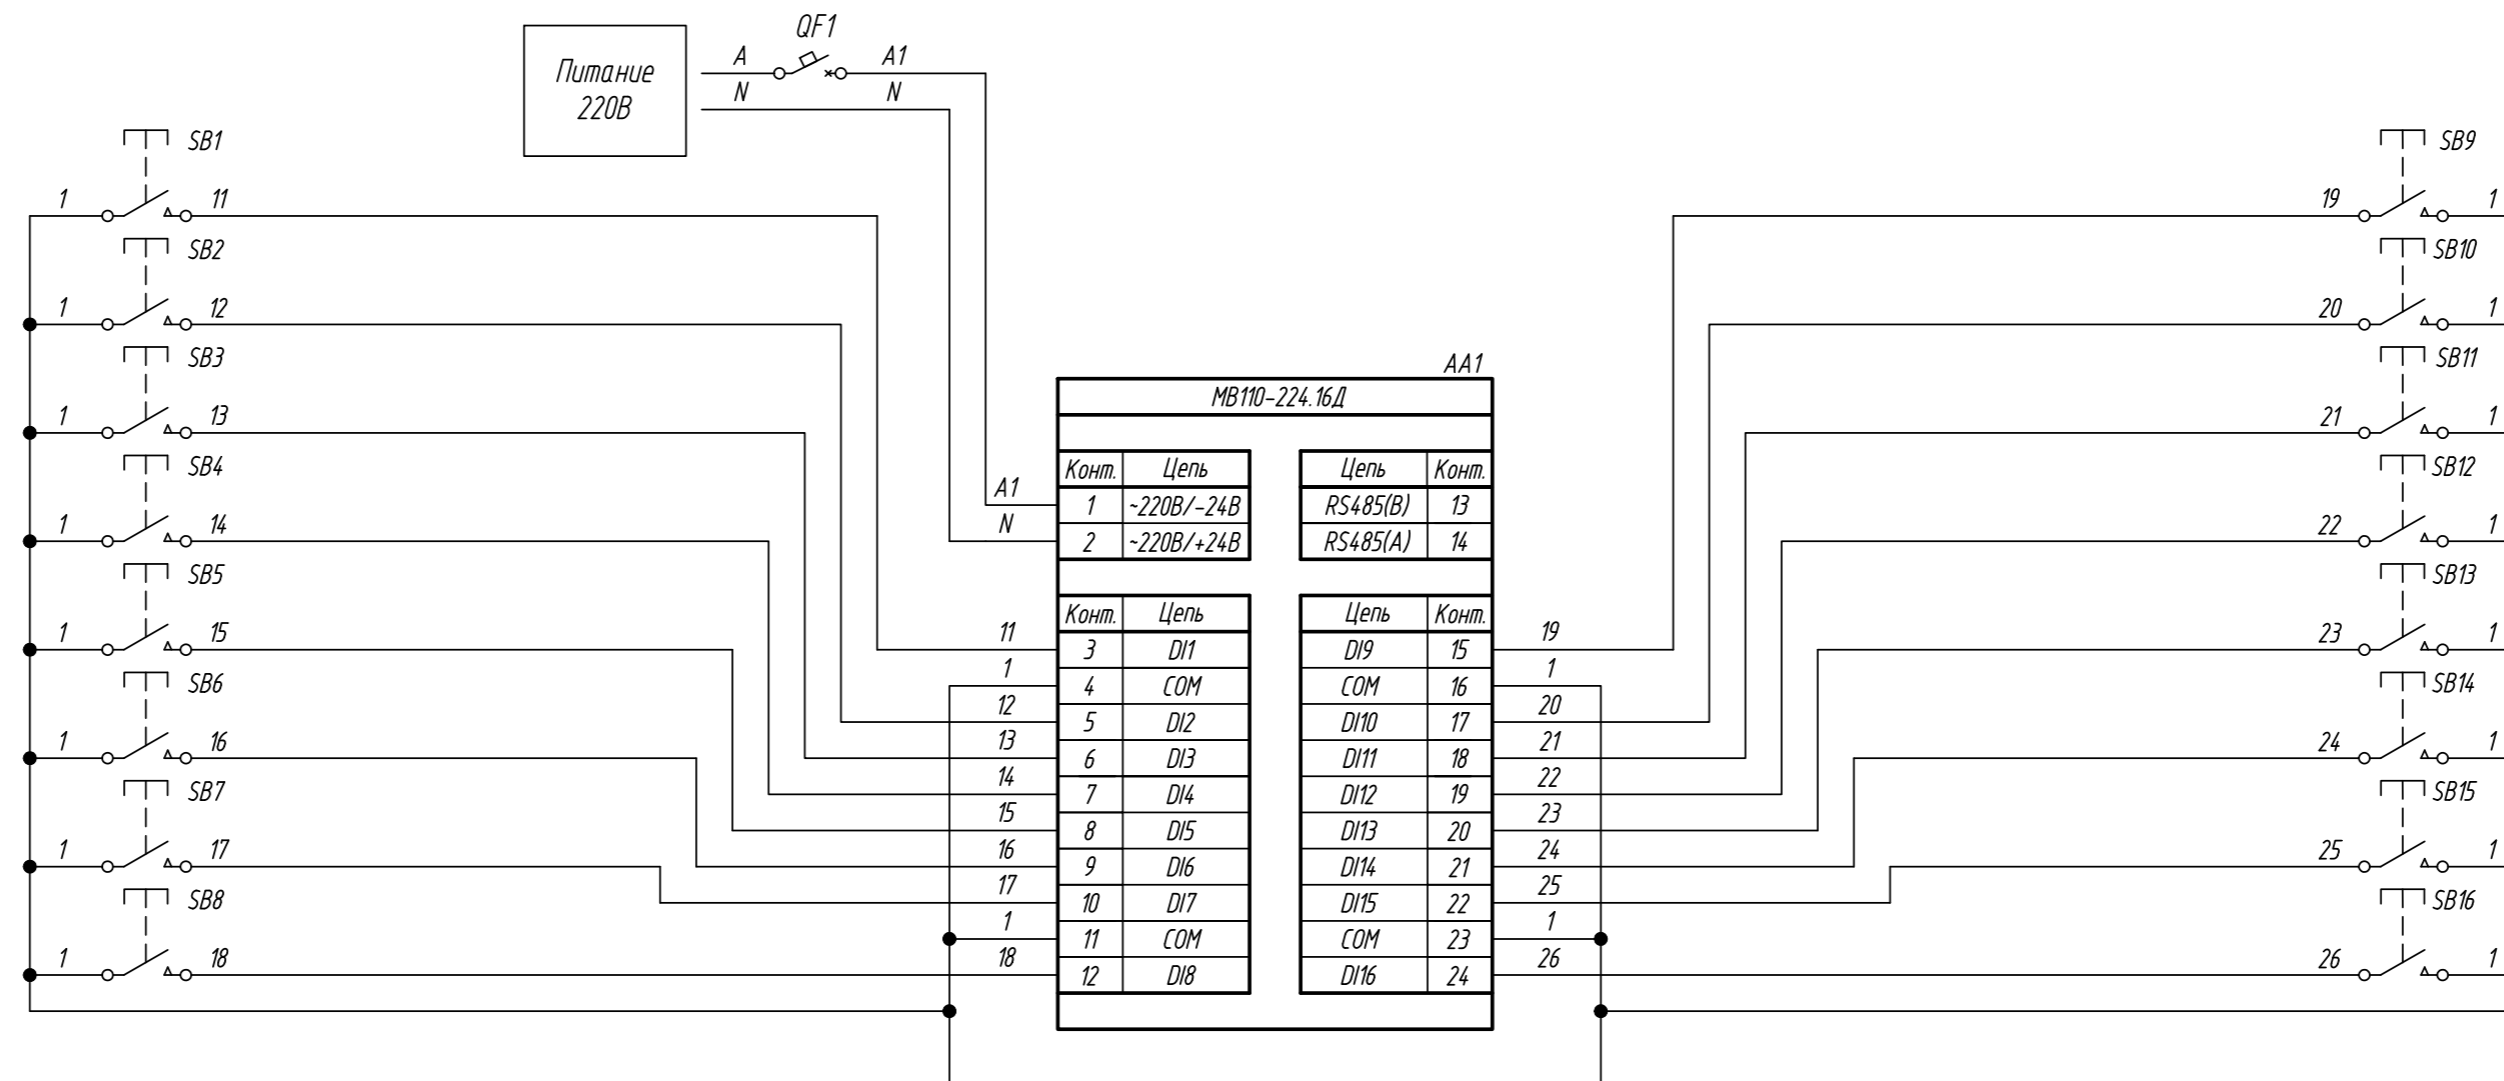

Поз. обознач.	Наименование	Кол.	Примечание
AA1	Модуль ввода дискретных сигналов		
	МВ110-224.16Д, ТМ "ОВЕН"	1	
SB1...SB16	Кнопка без фиксации	16	
QF1	Автомат защиты	1	

Инд. № подл.	Подпись и дата
Взам. инд. №	Инд. № дубл.
Подпись и дата	Подпись и дата

Изм.	Лист	№ докум.	Подпись	Дата	МВ110-224.16Д, подключение кнопки без фиксации с общим минусом Схема электрическая принципиальная	Лит.	Масса	Масштаб
Разраб.								
Провер.								
Т.контр.						Лист	Листов 1	
Рук.раз.								
И.контр.								
Утв.								