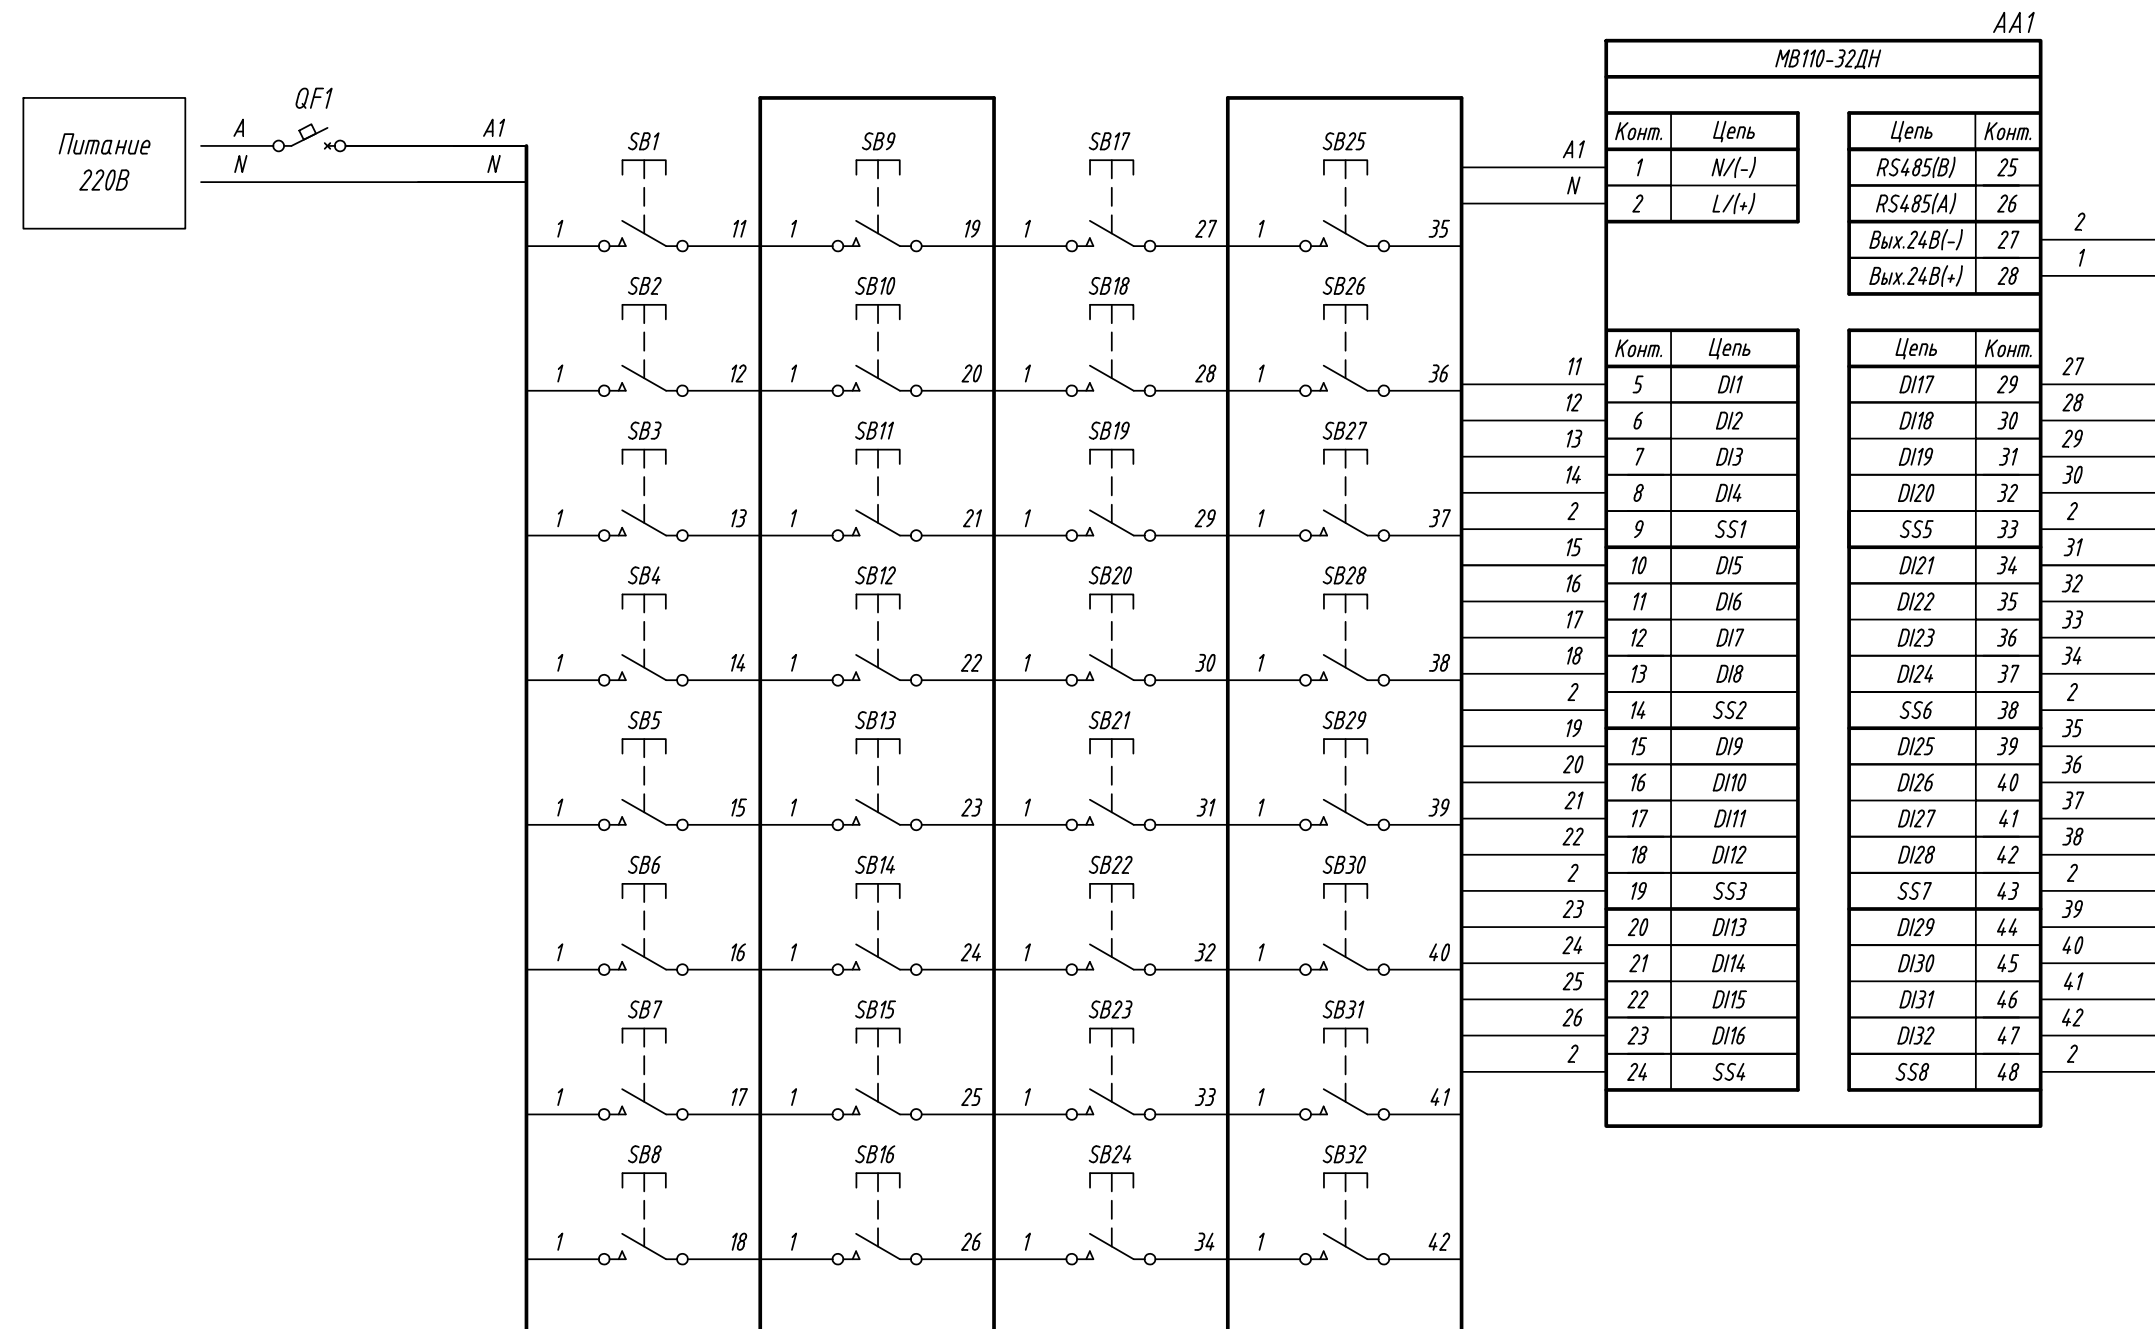

Поз. обознач.	Наименование	Кол.	Примечание
AA1	Модуль ввода дискретных сигналов		
	МВ110-220.32ДН, ТМ "ОВЕН"	1	
SB1...SB32	Кнопка без фиксации, ТМ "MEYERTEC"	32	
QF1	Автомат защиты	1	

Примечание:

Подключение датчиков ко входам 17-32(группы 5-8), аналогично представленному на схеме

Инд. № подл. Подпись и дата. Взам. инв. №. Инв. № дубл. Подпись и дата.

Изм.	Лист	№ докум.	Подпись	Дата	Лит.	Масса	Масштаб
МВ110-220.32 ДН, Подключение кнопок с общим плюсом							
Схема электрическая принципиальная							
Разраб.					Лист		Листов 1
Провер.							
Т.контр.							
Рук.раз.							
Н.контр.							
Утв.							