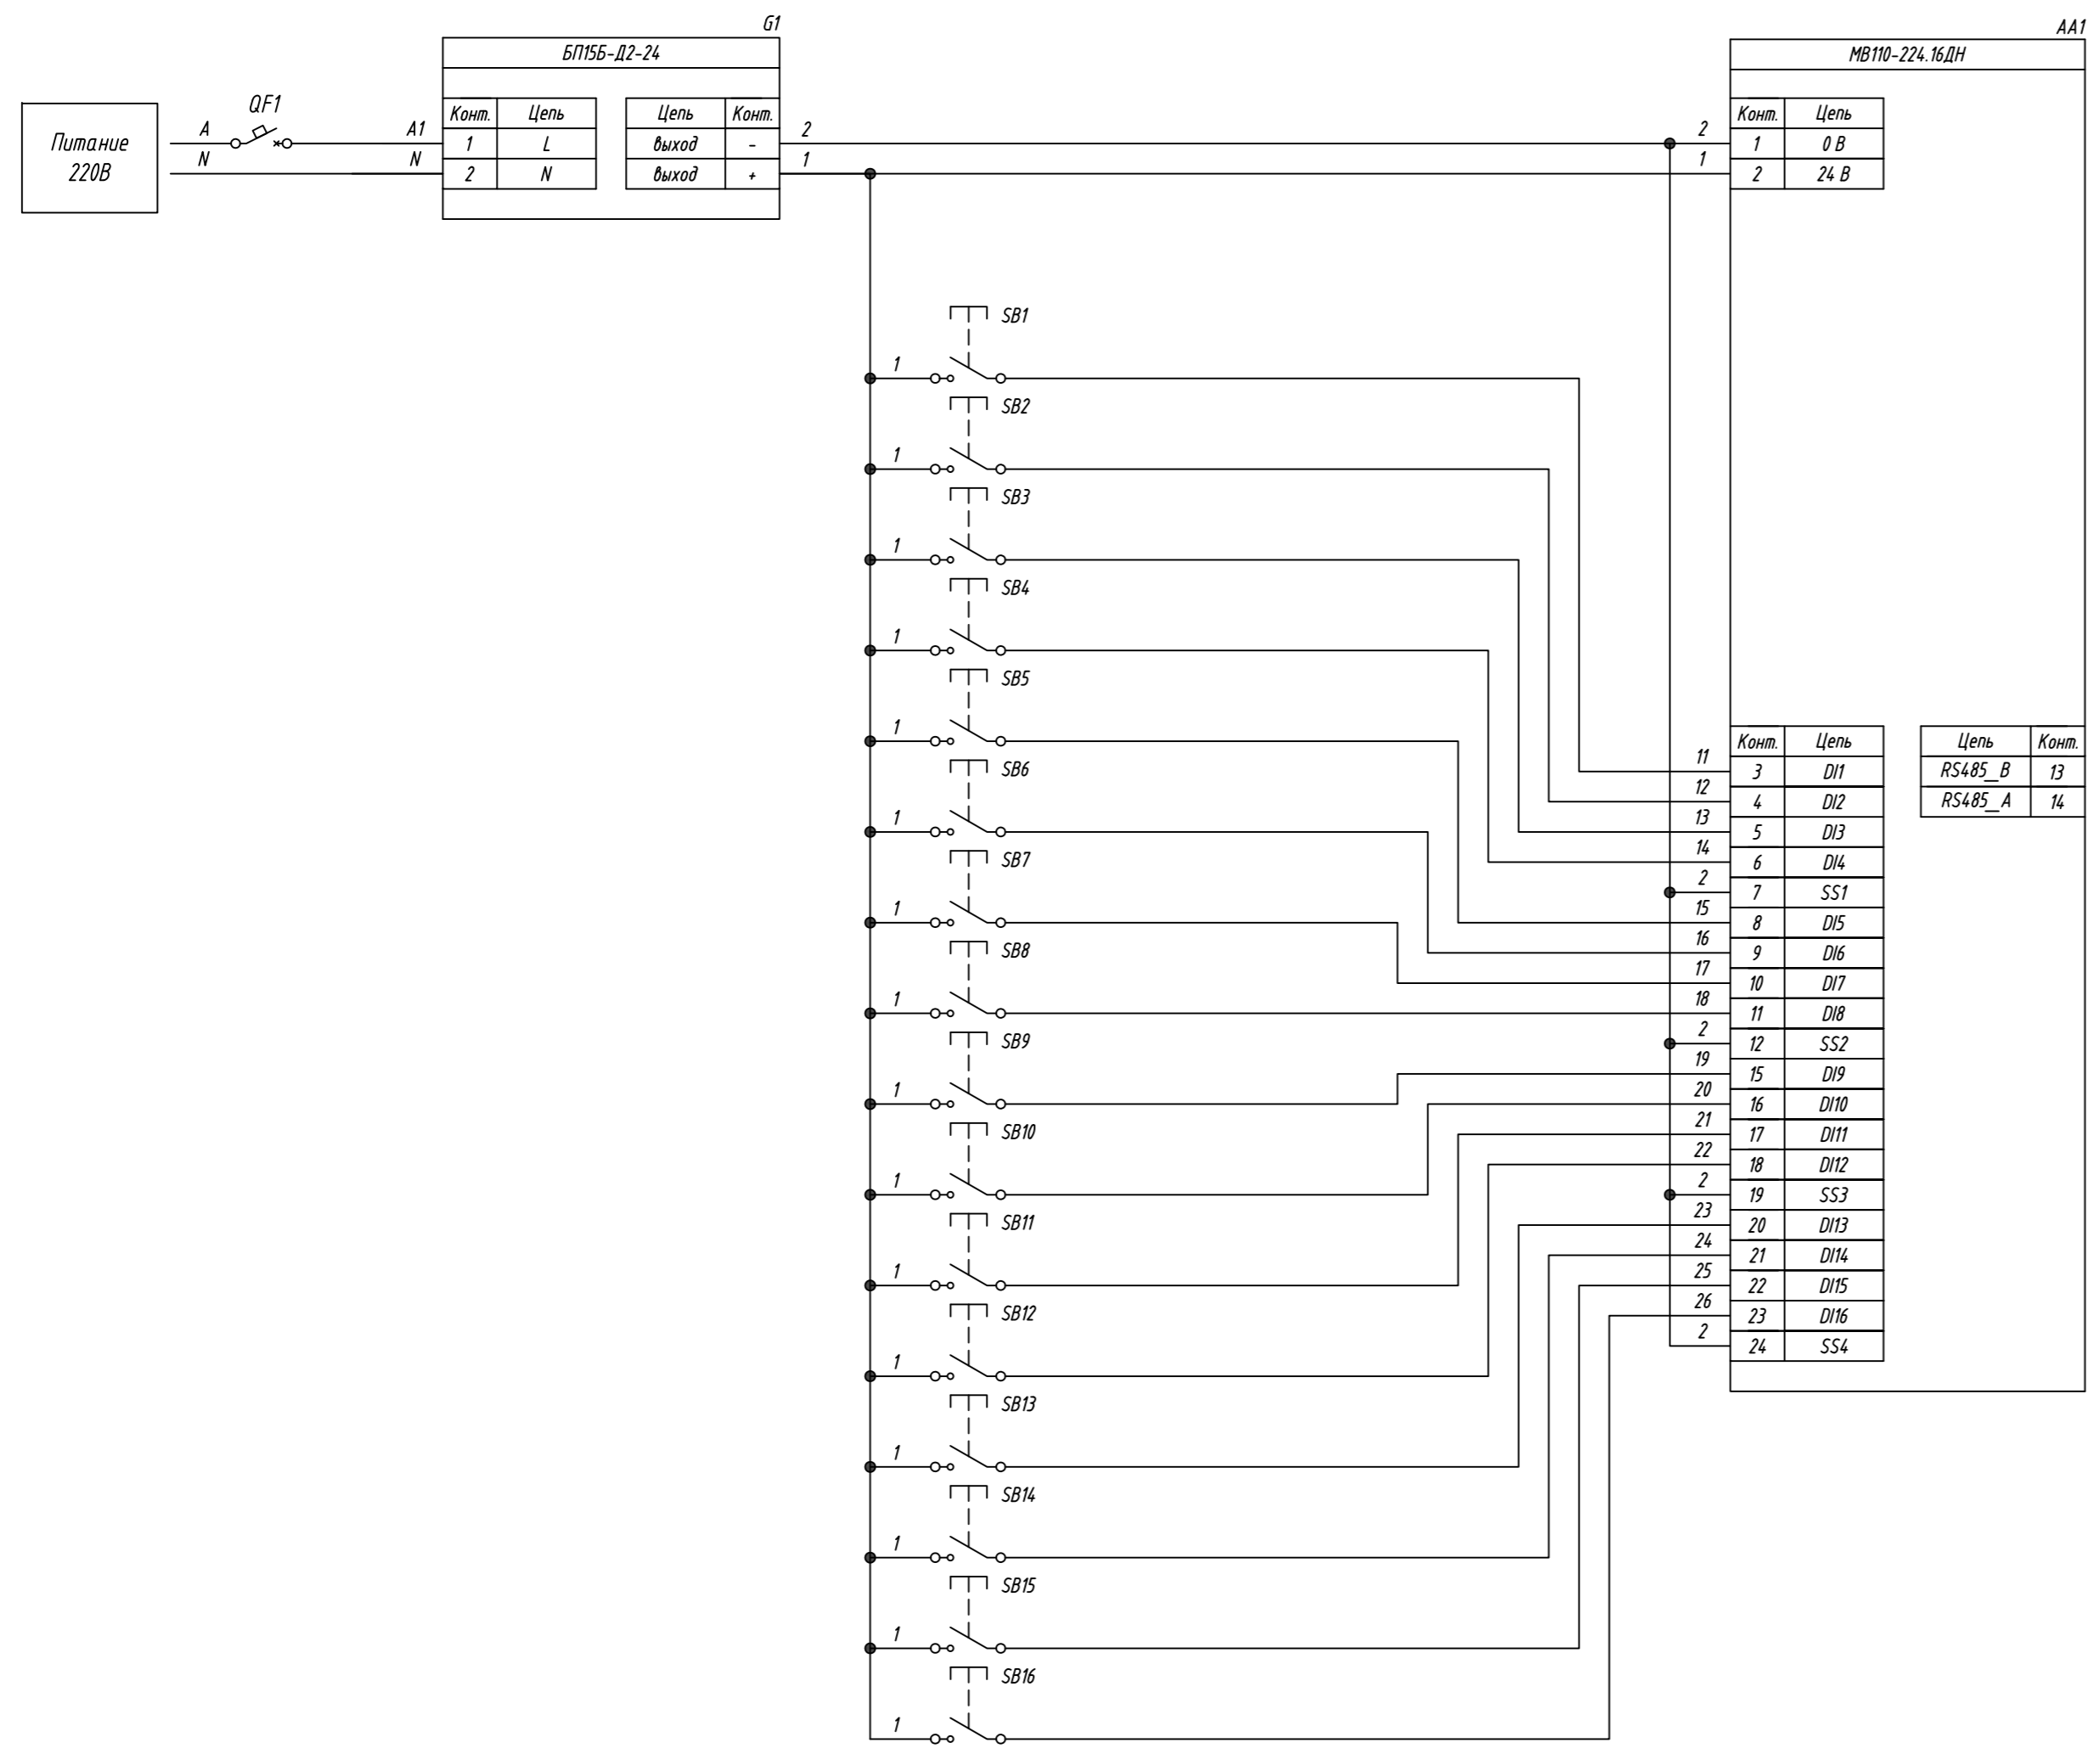

Поз. обознач.	Наименование	Кол.	Примечание
AA1	Модуль ввода дискретных сигналов		
	МВ110-224.16ДН, ТМ "ОВЕН"	1	
Г1	Одноканальный блок питания БП15Б-Д2-24, ТМ "ОВЕН"	1	
SB1...SB16	Кнопка с фиксацией	16	
QF1	Автомат защиты	1	

Изм. №	Изм. №	Изм. №	Изм. №	Изм. №
Изм. №	Изм. №	Изм. №	Изм. №	Изм. №
Изм. №	Изм. №	Изм. №	Изм. №	Изм. №
Изм. №	Изм. №	Изм. №	Изм. №	Изм. №
Изм. №	Изм. №	Изм. №	Изм. №	Изм. №

Изм.	Лист	№ докум.	Подпись	Дата	Лит.	Масса	Масштаб
Изм.	Лист	№ докум.	Подпись	Дата	Лит.	Масса	Масштаб
Разраб.							
Провер.							
Т.контр.					Лист		Листов 1
Рук.раз.							
Н.контр.							
Утв.							