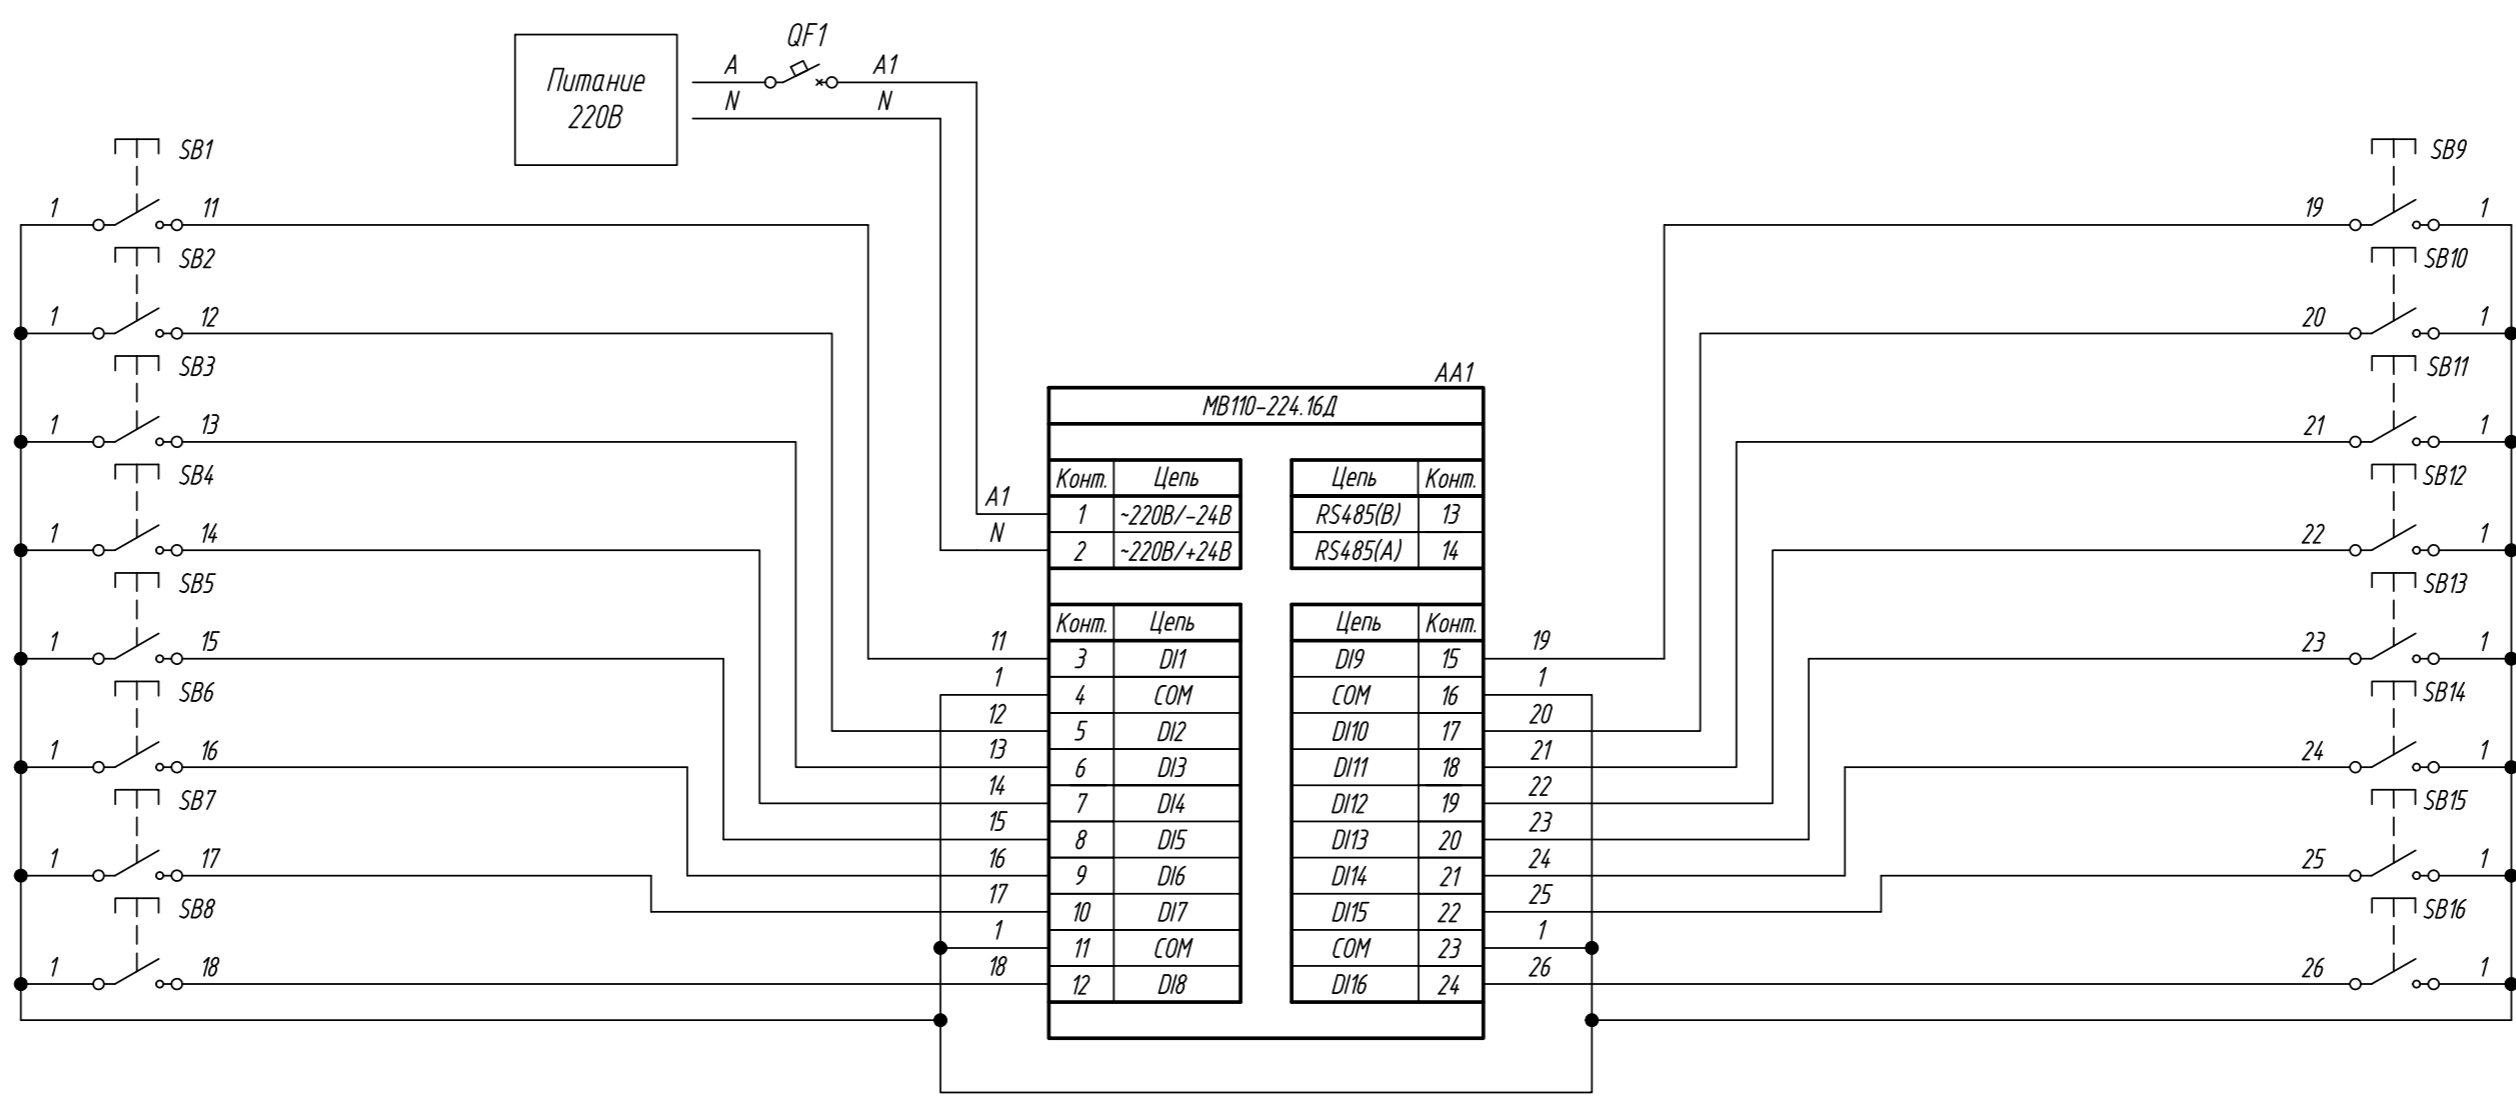

Поз. обознач.	Наименование	Кол.	Примечание
AA1	Модуль ввода дискретных сигналов		
	MB110-224.16Д, ТМ "ОВЕН"	1	
G1	Одноканальный блок питания БП15Б-Д2-24, ТМ "ОВЕН"	1	
SB1...SB16	Кнопка с фиксацией	16	
QF1	Автомат защиты	1	

Инд. № подл.	Подпись и дата
Взам. инд. №	Подпись и дата
Инд. № дубл.	Подпись и дата

Изм.	Лист	№ докум.	Подпись	Дата	Лит.	Масса	Масштаб
MB110-224.16Д, подключение кнопки с фиксацией с общим минусом							
Схема электрическая принципиальная							
					Лист		Листов 1