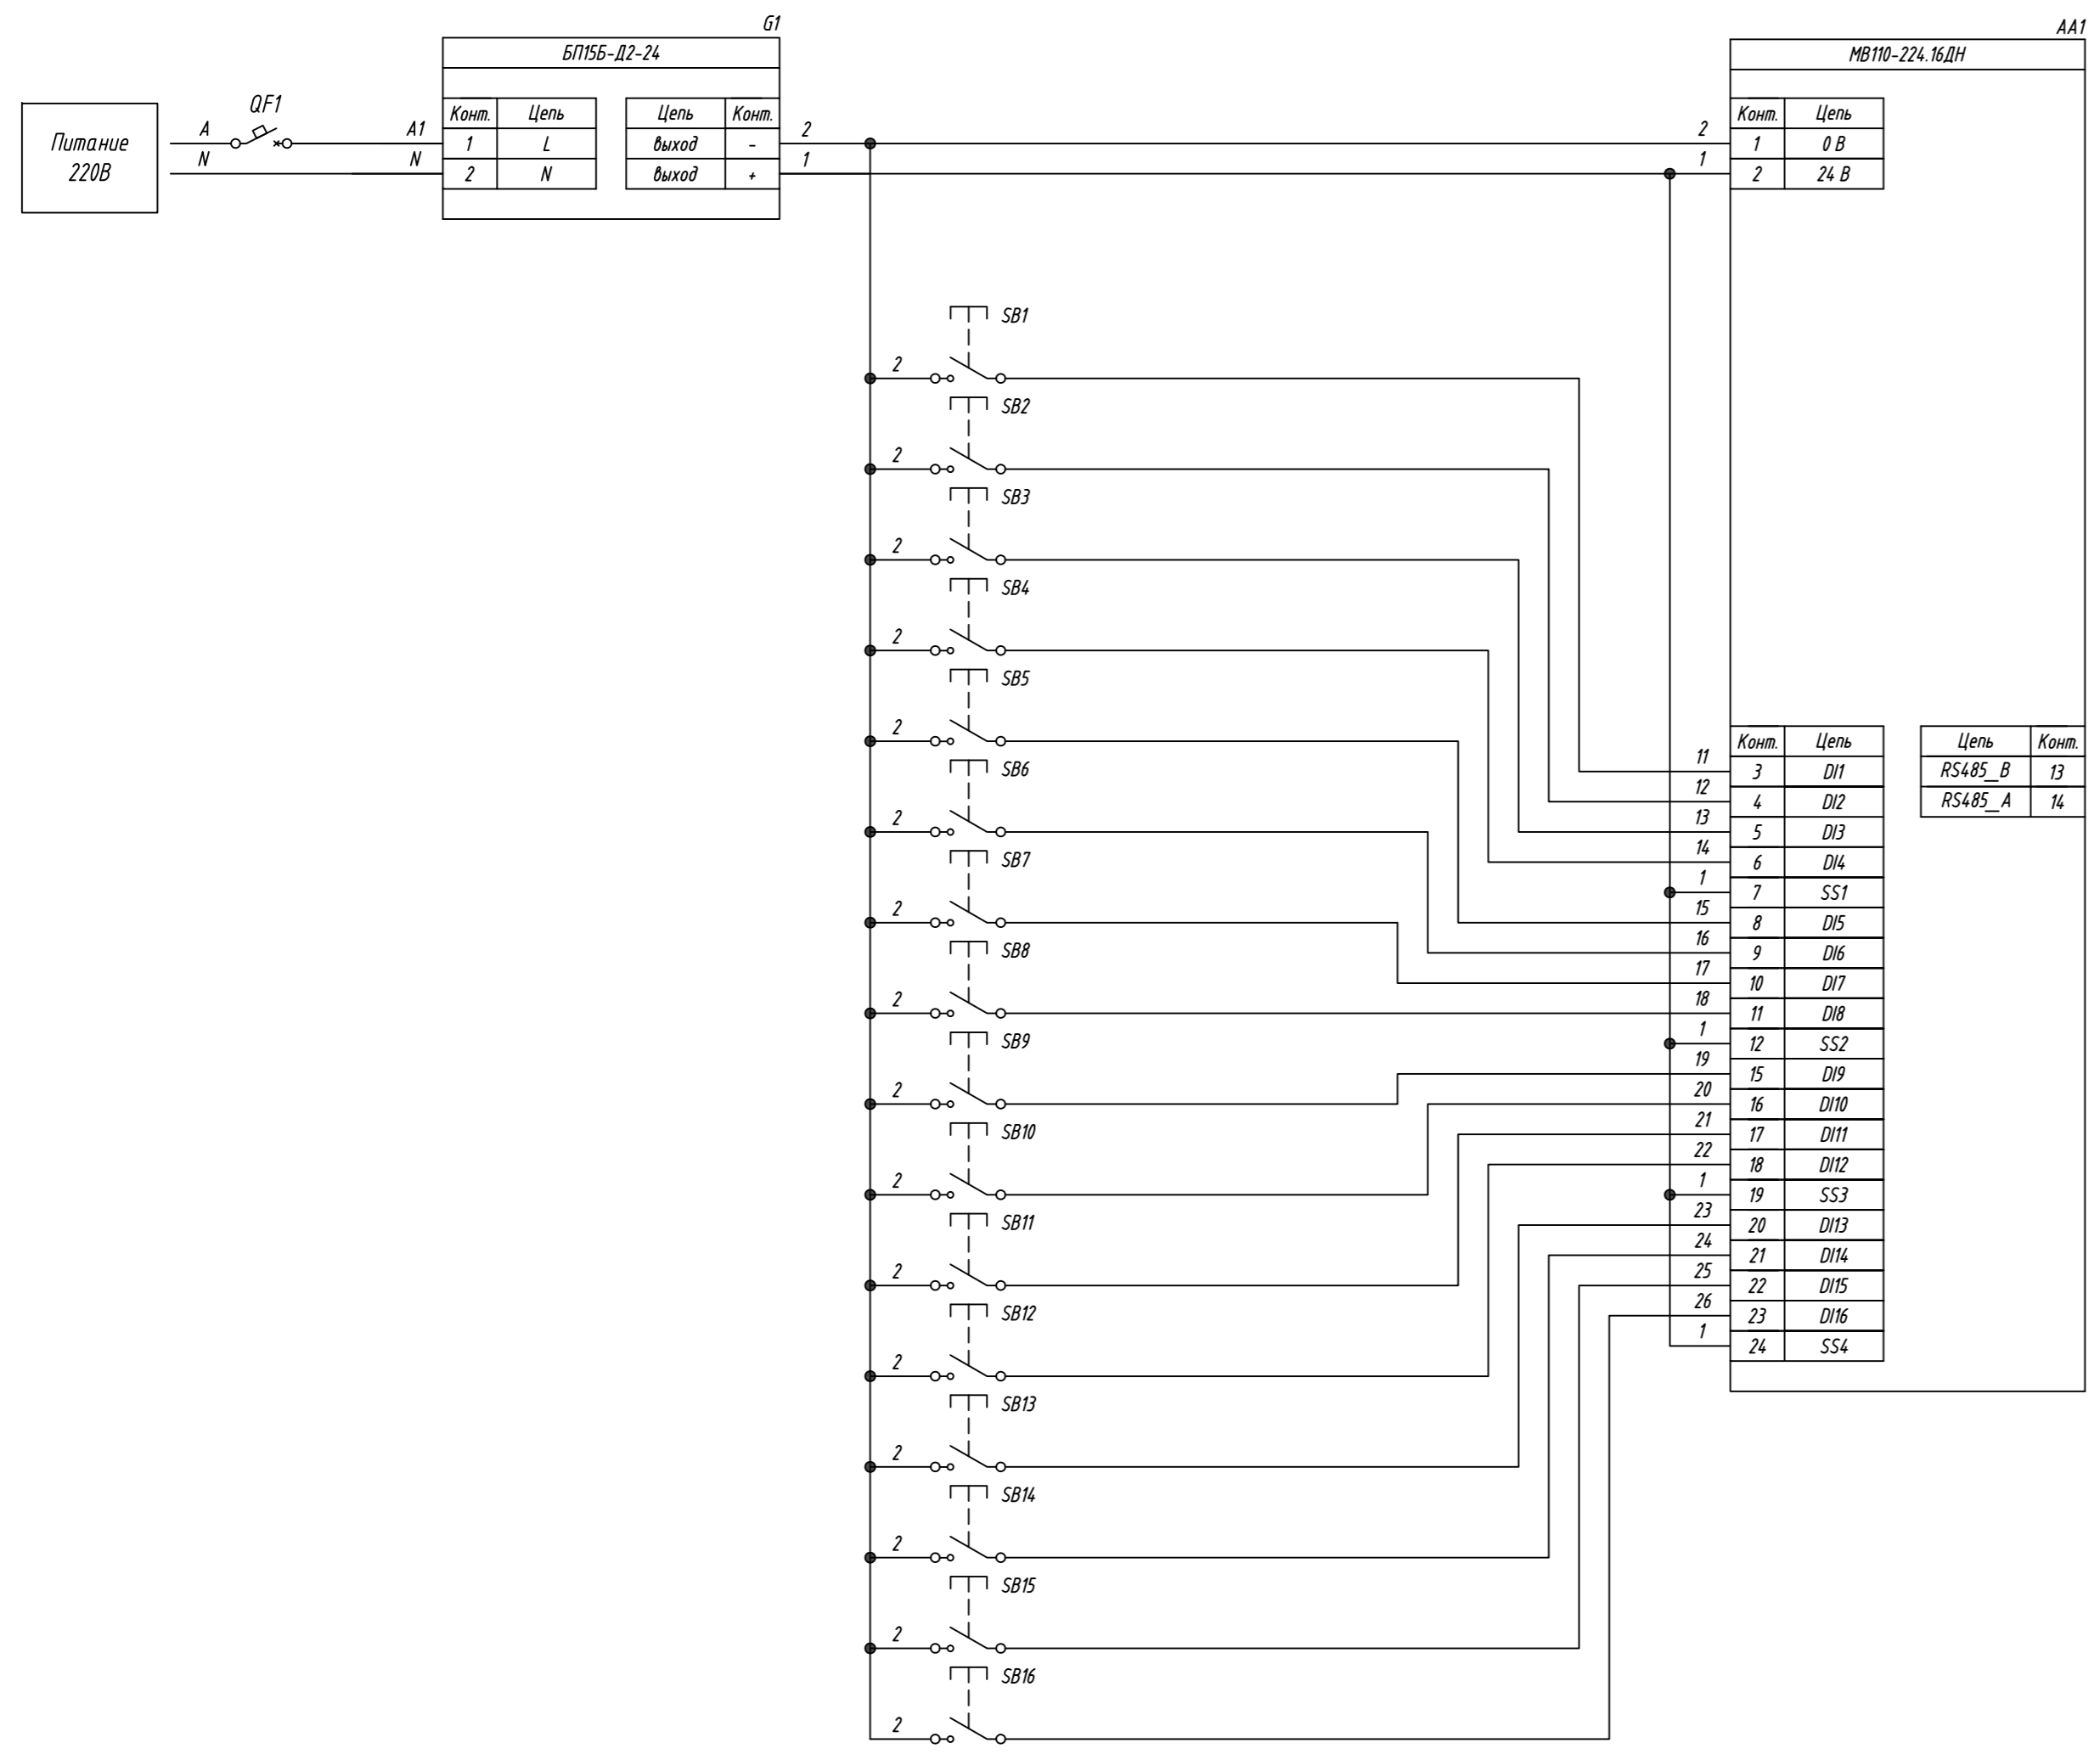

Поз. обознач.	Наименование	Кол.	Примечание
AA1	Модуль ввода дискретных сигналов		
	МВ110-224.16ДН, ТМ "ОВЕН"	1	
Г1	Одноканальный блок питания БП15Б-Д2-24, ТМ "ОВЕН"	1	
SB1...SB16	Кнопка с фиксацией	16	
QF1	Автомат защиты	1	

МВ110-224.16ДН,  
подключение кнопки с фиксацией  
с общим плюсом

Схема электрическая принципиальная

Лист 1 из 1