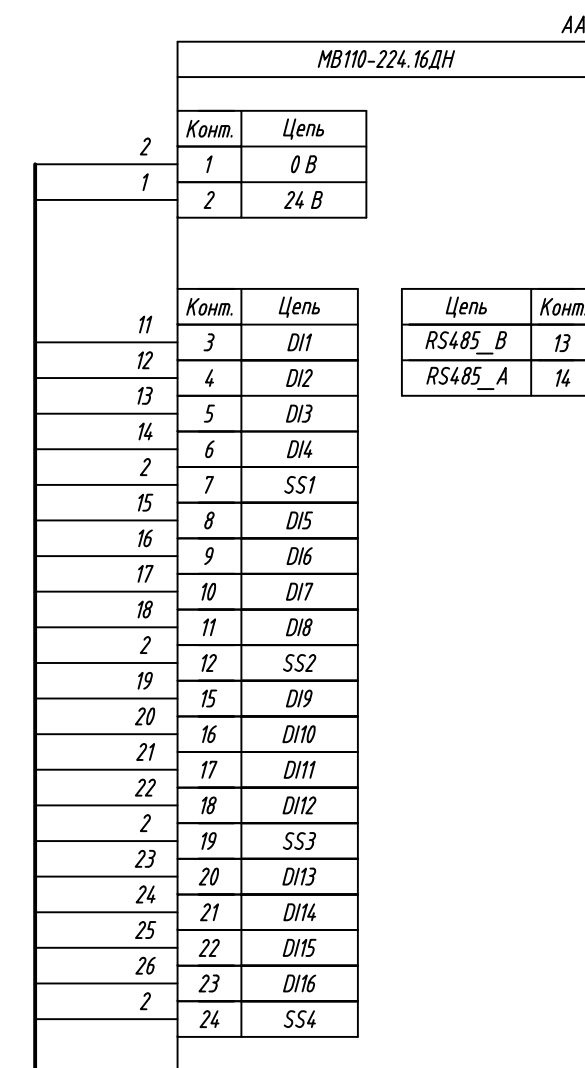

Поз. обознач.	Наименование	Кол.	Примечание
AA1	Модуль ввода дискретных сигналов		
	МВ110-224.16ДН, ТМ "ОВЕН"	1	
AA2...AA17	Поплавковый датчик уровня		
	ПДУ, ТМ "ОВЕН"	16	
Б1	Одноканальный блок питания БП30Б-ДЗ-24, ТМ "ОВЕН"	1	
QF1	Автомат защиты	1	

Изм.	Лист	№ докум.	Подпись	Дата	Лит.	Масса	Масштаб
Разраб.							
Провер.							
Т.контр.							
Рук.раз.							
Н.контр.							
Утв.							

МВ110-224.16ДН,  
подключение поплавковых датчиков уровня

Схема электрическая принципиальная