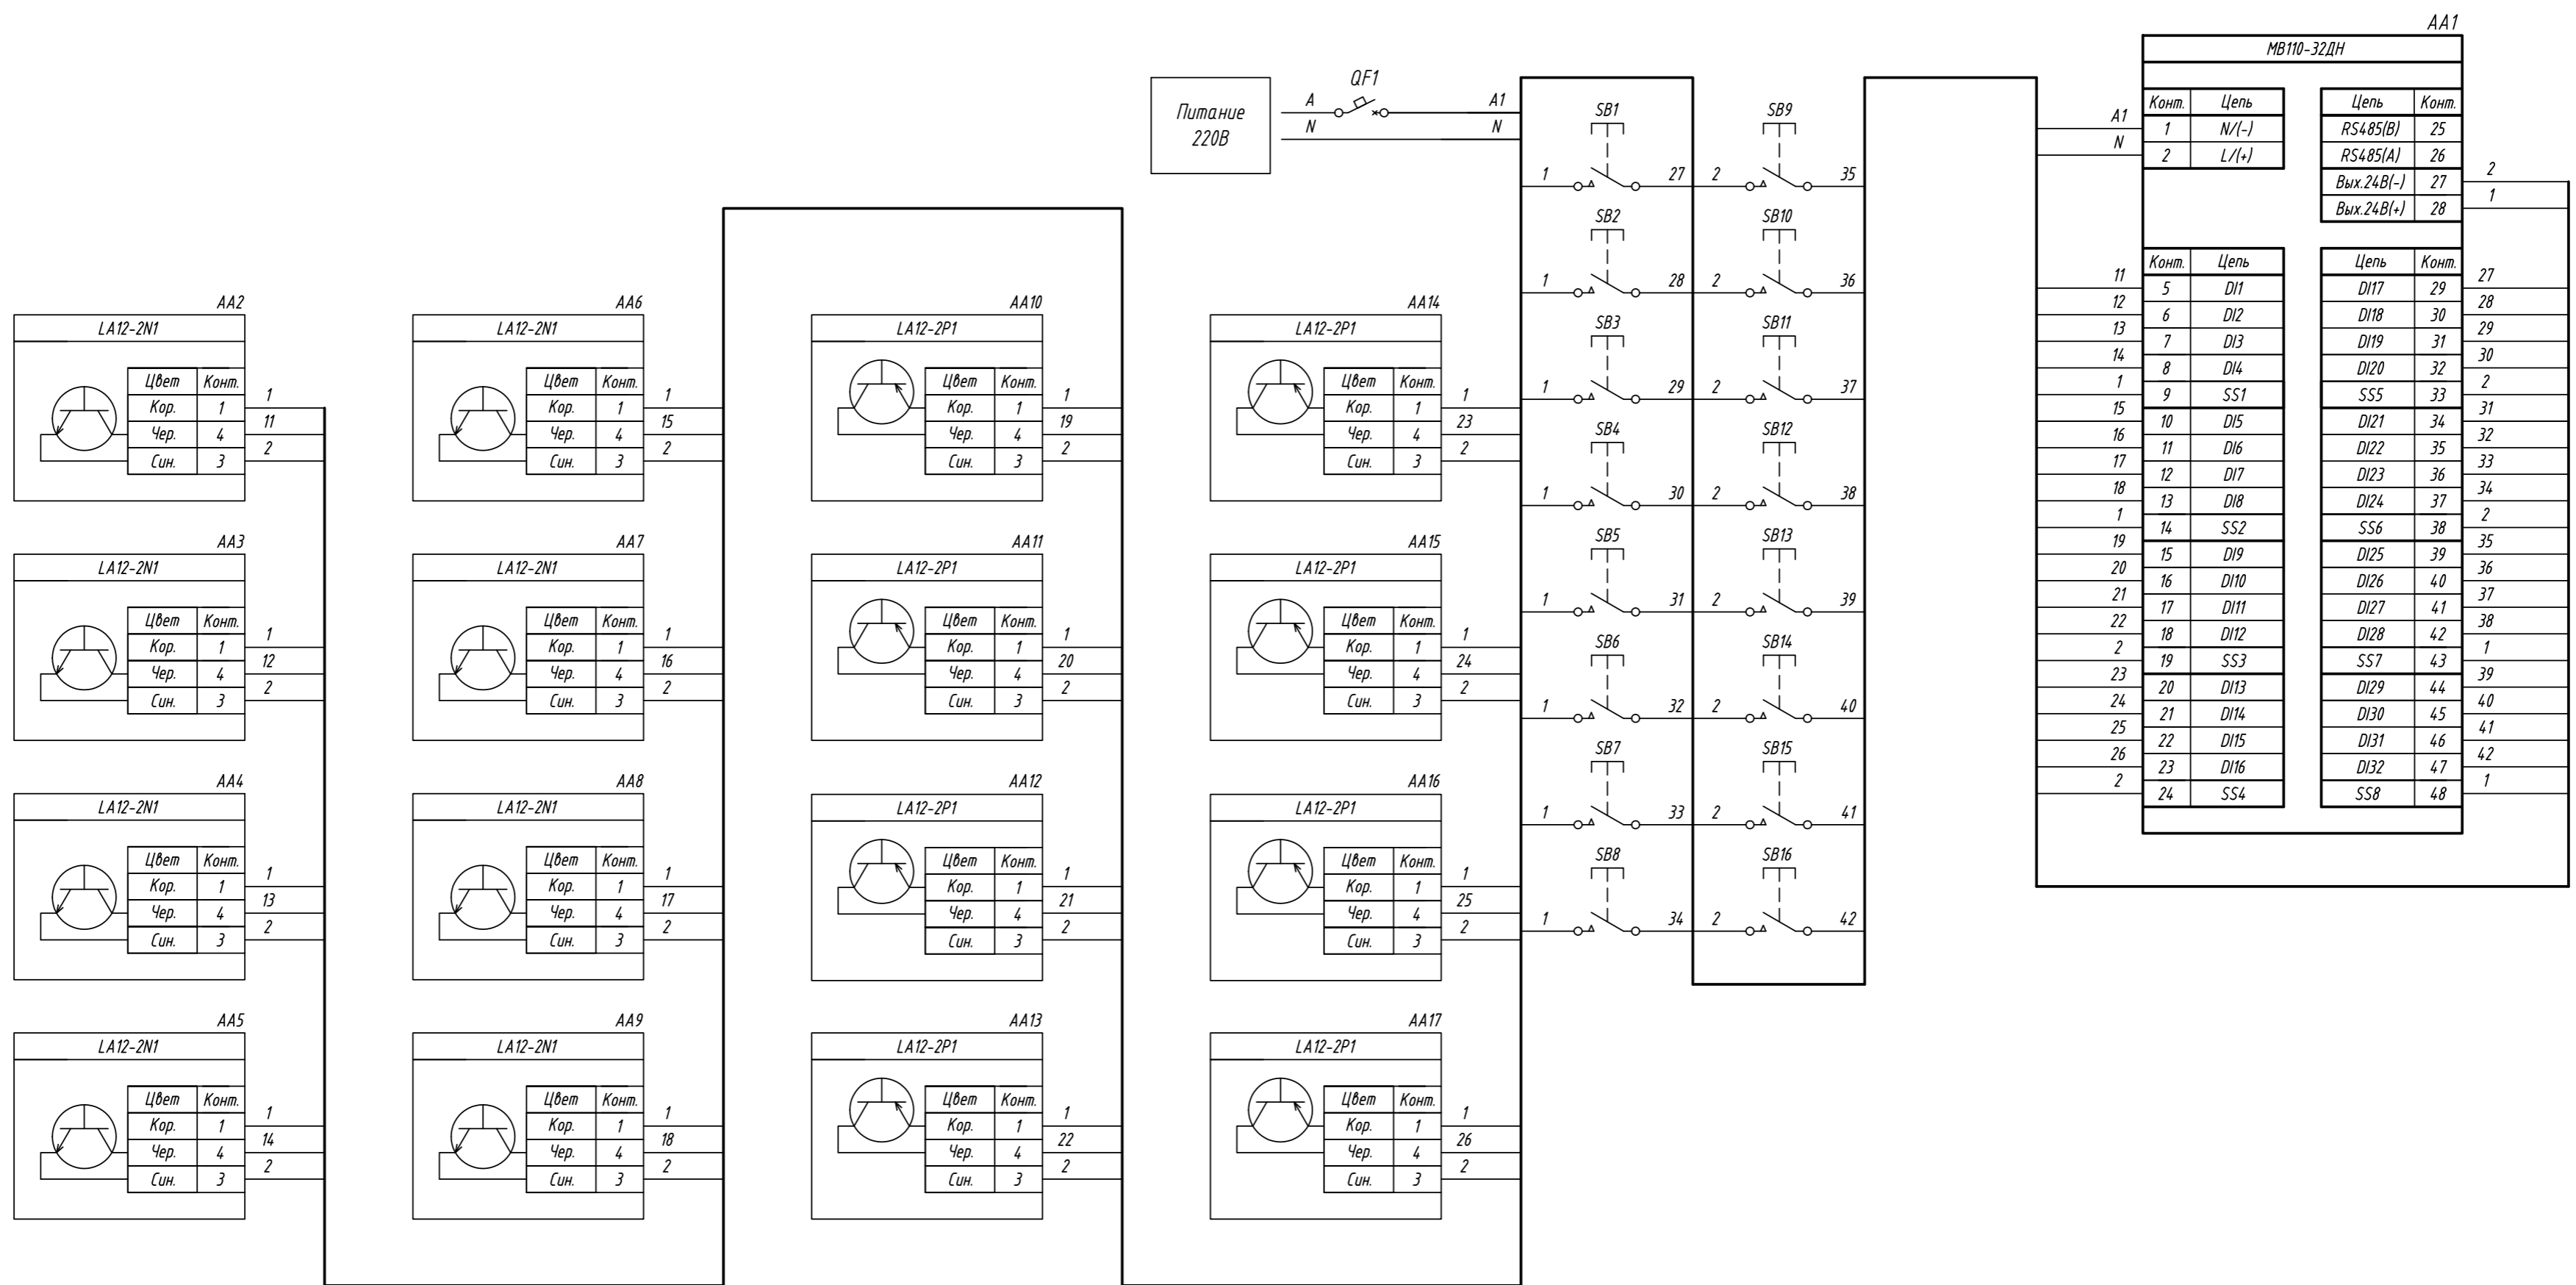

Поз. обознач.	Наименование	Кол.	Примечание
AA1	Модуль ввода дискретных сигналов MB110-220.32ДН, ТМ "ОВЕН"	1	
AA2...AA9	Индуктивный бесконтактный датчик NPN типа LA12-2N1, ТМ "КИПРИБОР"	8	
AA10...AA17	Индуктивный бесконтактный датчик PNP типа LA12-2P1, ТМ "КИПРИБОР"	8	
SB1...SB16	Кнопка без фиксации, ТМ "МЕYЕРТЕС"	16	
QF1	Автомат защиты	1	

МВ110-220.32 ДН,
 Подключение типов датчиков
 Схема электрическая принципиальная

Лист 1 из 1