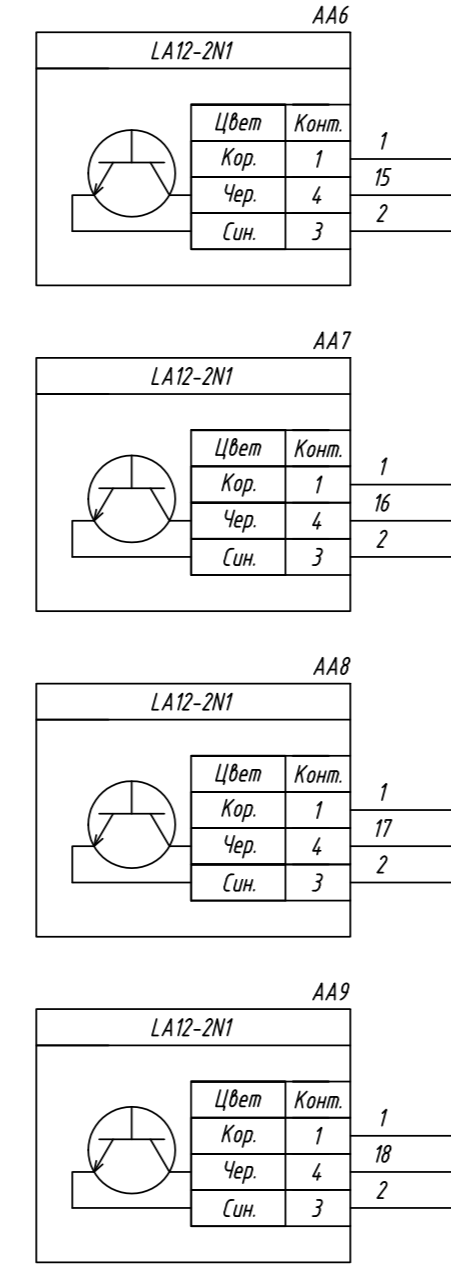

Поз. обознач.	Наименование	Кол.	Примечание
AA1	Модуль ввода дискретных сигналов MB110-220.32ДН, ТМ "ОВЕН"	1	
AA2...AA9	Индуктивный бесконтактный датчик NPN типа LA12-2N1, ТМ "КИПРИБОР"	8	
AA10...AA17	Индуктивный бесконтактный датчик PNP типа LA12-2P1, ТМ "КИПРИБОР"	8	
G1...G3	Одноканальный блок питания БП30Б-Д3-24, ТМ "ОВЕН"	3	
SB1...SB16	Кнопка без фиксации, ТМ "MEYERTEC"	16	
QF1	Автомат защиты	1	

Инд. № подл. _____
 Взам. инв. № _____
 Инв. № дубл. _____
 Подпись и дата _____

Изм.	Лист	№ докум.	Подпись	Дата	МВ110-220.32ДН, Подключение типов датчиков от разных блоков питания		
Разраб.					Лит.	Масса	Масштаб
Провер.							
Т.контр.					Лист	Листов 1	
Рук.раз.							
Н.контр.							
Утв.							