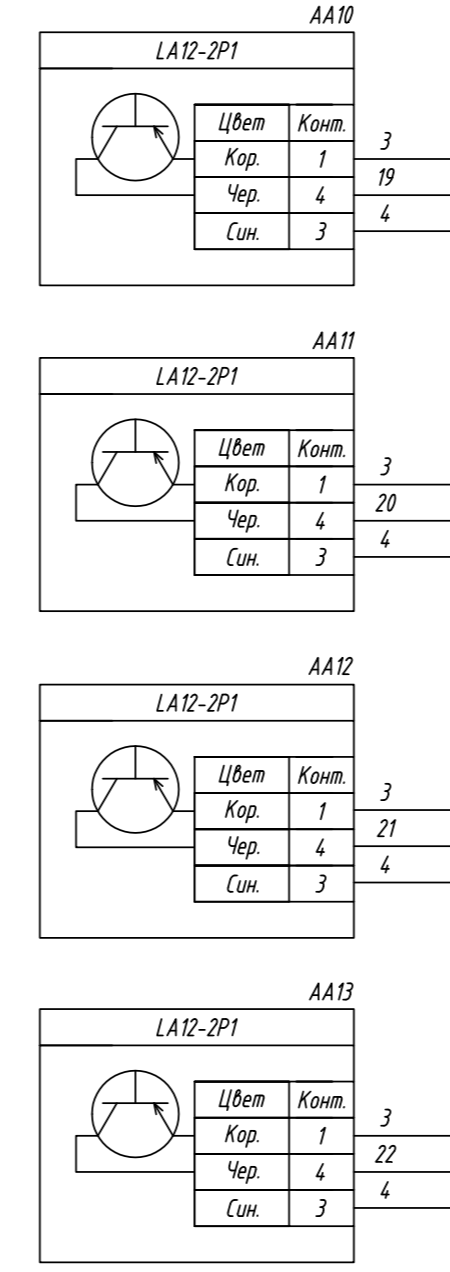

Поз. обознач.	Наименование	Кол.	Примечание
AA1	Модуль ввода дискретных сигналов MB110-220.32ДН, ТМ "ОВЕН"	1	
AA2...AA9	Индуктивный бесконтактный датчик NPN типа LA12-2N1, ТМ "КИПРИБОР"	8	
AA10...AA17	Индуктивный бесконтактный датчик PNP типа LA12-2P1, ТМ "КИПРИБОР"	8	
G1...G3	Одноканальный блок питания БП30Б-Д3-24, ТМ "ОВЕН"	3	
SB1...SB16	Кнопка без фиксации, ТМ "MEYERTEC"	16	
QF1	Автомат защиты	1	

Инд. № подл. _____
 Взам. инв. № _____
 Инв. № дубл. _____
 Подпись и дата _____

Изм.	Лист	№ докум.	Подпись	Дата	МВ110-220.32ДН, Подключение типов датчиков от разных блоков питания		
Разраб.					Лит.	Масса	Масштаб
Провер.							
Т.контр.					Лист	Листов 1	
Рук.раз.							
Н.контр.							
Утв.							