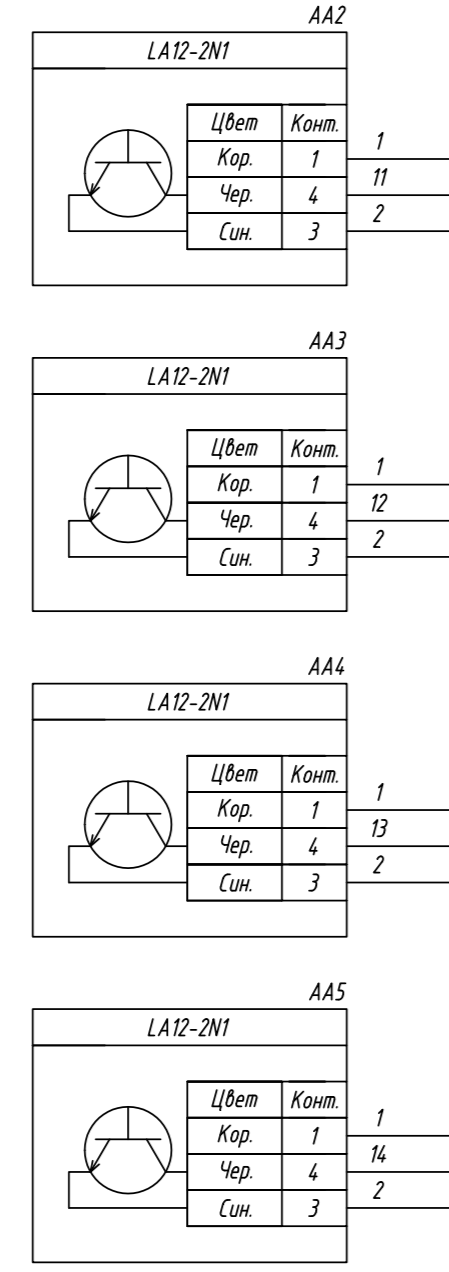

Поз. обознач.	Наименование	Кол.	Примечание
AA1	Модуль ввода дискретных сигналов MB110-220.32ДН, ТМ "ОВЕН"	1	
AA2...AA9	Индуктивный бесконтактный датчик NPN типа LA12-2N1, ТМ "КИПРИБОР"	8	
AA10...AA17	Индуктивный бесконтактный датчик PNP типа LA12-2P1, ТМ "КИПРИБОР"	8	
G1...G3	Одноканальный блок питания БП30Б-Д3-24, ТМ "ОВЕН"	3	
SB1...SB16	Кнопка без фиксации, ТМ "MEYERTEC"	16	
QF1	Автомат защиты	1	

Инд. № подл. _____
 Взам. инв. № _____
 Инв. № дубл. _____
 Подпись и дата _____

Изм.	Лист	№ докум.	Подпись	Дата	МВ110-220.32ДН, Подключение типов датчиков от разных блоков питания		
Разраб.					Лит.	Масса	Масштаб
Провер.							
Т.контр.					Лист	Листов 1	
Рук.раз.							
Н.контр.							
Утв.							