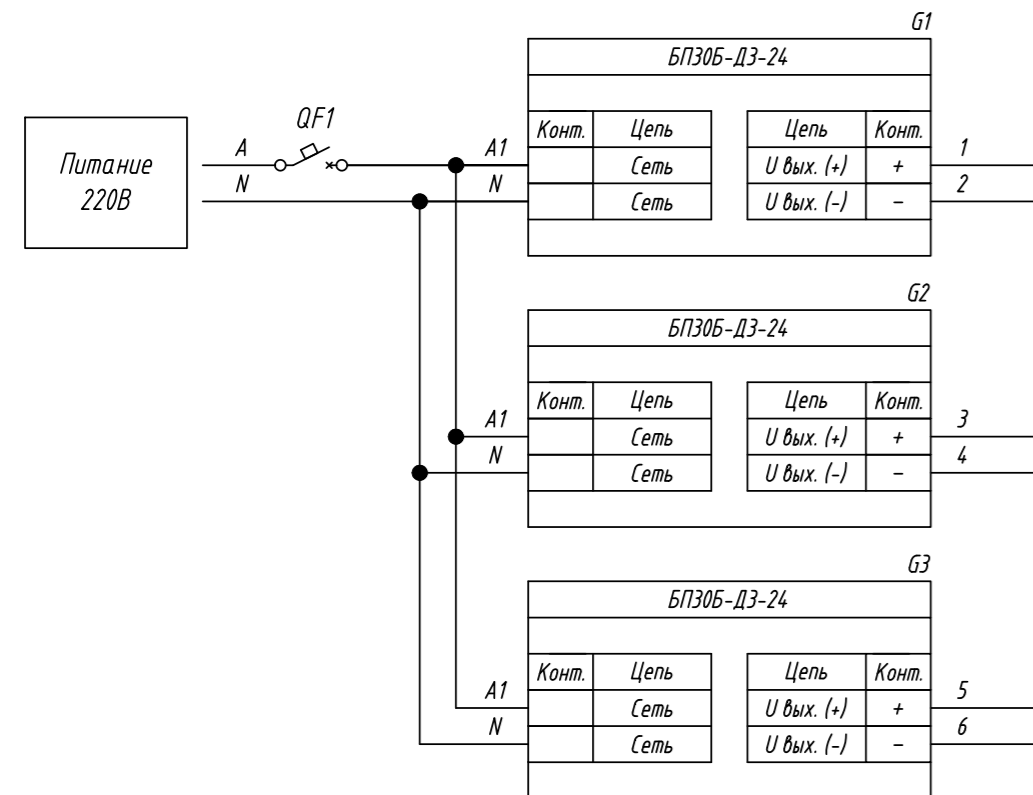

Поз. обознач.	Наименование	Кол.	Примечание
AA1	Модуль ввода дискретных сигналов MB110-220.32ДН, ТМ "ОВЕН"	1	
AA2...AA9	Индуктивный бесконтактный датчик NPN типа LA12-2N1, ТМ "КИПРИБОР"	8	
AA10...AA17	Индуктивный бесконтактный датчик PNP типа LA12-2P1, ТМ "КИПРИБОР"	8	
G1...G3	Одноканальный блок питания БП30Б-Д3-24, ТМ "ОВЕН"	3	
SB1...SB16	Кнопка без фиксации, ТМ "MEYERTEC"	16	
QF1	Автомат защиты	1	

Инд. № подл. _____
 Взам. инв. № _____
 Инв. № дубл. _____
 Подпись и дата _____

Изм.	Лист	№ докум.	Подпись	Дата	МВ110-220.32ДН, Подключение типов датчиков от разных блоков питания		
Разраб.					Лит.	Масса	Масштаб
Провер.							
Т.контр.					Лист	Листов 1	
Рук.раз.							
Н.контр.							
Утв.							