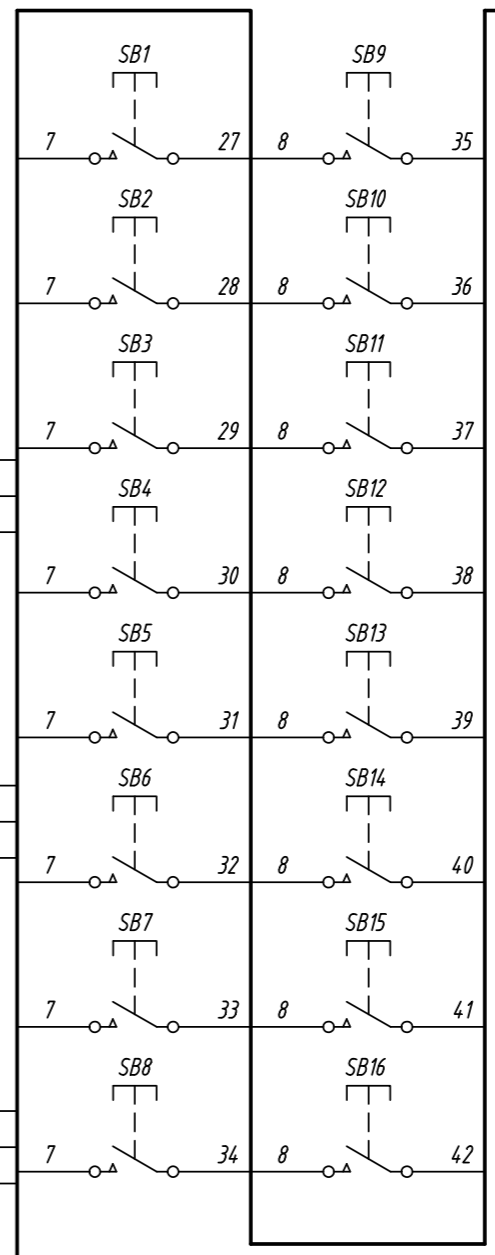

Поз. обознач.	Наименование	Кол.	Примечание
AA1	Модуль ввода дискретных сигналов MB110-220.32ДН, ТМ "ОВЕН"	1	
AA2...AA9	Индуктивный бесконтактный датчик NPN типа LA12-2N1, ТМ "КИПРИБОР"	8	
AA10...AA17	Индуктивный бесконтактный датчик PNP типа LA12-2P1, ТМ "КИПРИБОР"	8	
G1...G3	Одноканальный блок питания БП30Б-Д3-24, ТМ "ОВЕН"	3	
SB1...SB16	Кнопка без фиксации, ТМ "MEYERTEC"	16	
QF1	Автомат защиты	1	

Инд. № подл. _____
 Взам. инв. № _____
 Инв. № дубл. _____
 Подпись и дата _____

Изм.	Лист	№ докум.	Подпись	Дата	МВ110-220.32ДН, Подключение типов датчиков от разных блоков питания		
Разраб.					Лит.	Масса	Масштаб
Провер.							
Т.контр.					Лист	Листов 1	
Рук.раз.							
Н.контр.							
Утв.							