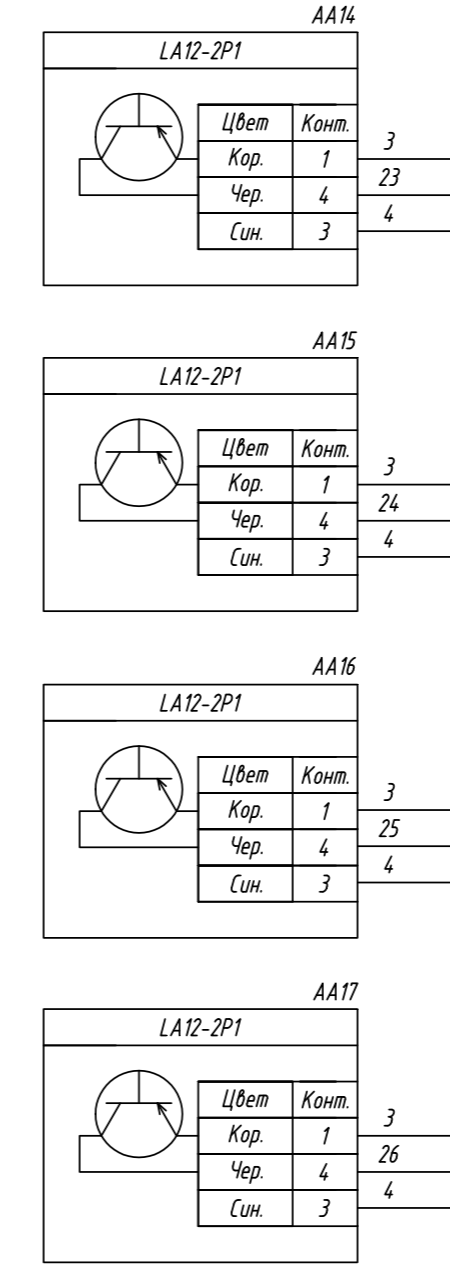

Поз. обознач.	Наименование	Кол.	Примечание
AA1	Модуль ввода дискретных сигналов MB110-220.32ДН, ТМ "ОВЕН"	1	
AA2...AA9	Индуктивный бесконтактный датчик NPN типа LA12-2N1, ТМ "КИПРИБОР"	8	
AA10...AA17	Индуктивный бесконтактный датчик PNP типа LA12-2P1, ТМ "КИПРИБОР"	8	
G1...G3	Одноканальный блок питания БП30Б-Д3-24, ТМ "ОВЕН"	3	
SB1...SB16	Кнопка без фиксации, ТМ "MEYERTEC"	16	
QF1	Автомат защиты	1	

Инд. № подл. _____
 Взам. инв. № _____
 Инв. № дубл. _____
 Подпись и дата _____

Изм.	Лист	№ докум.	Подпись	Дата	МВ110-220.32ДН, Подключение типов датчиков от разных блоков питания		
Разраб.					Лит.	Масса	Масштаб
Провер.							
Т.контр.					Лист	Листов 1	
Рук.раз.							
Н.контр.							
Утв.							