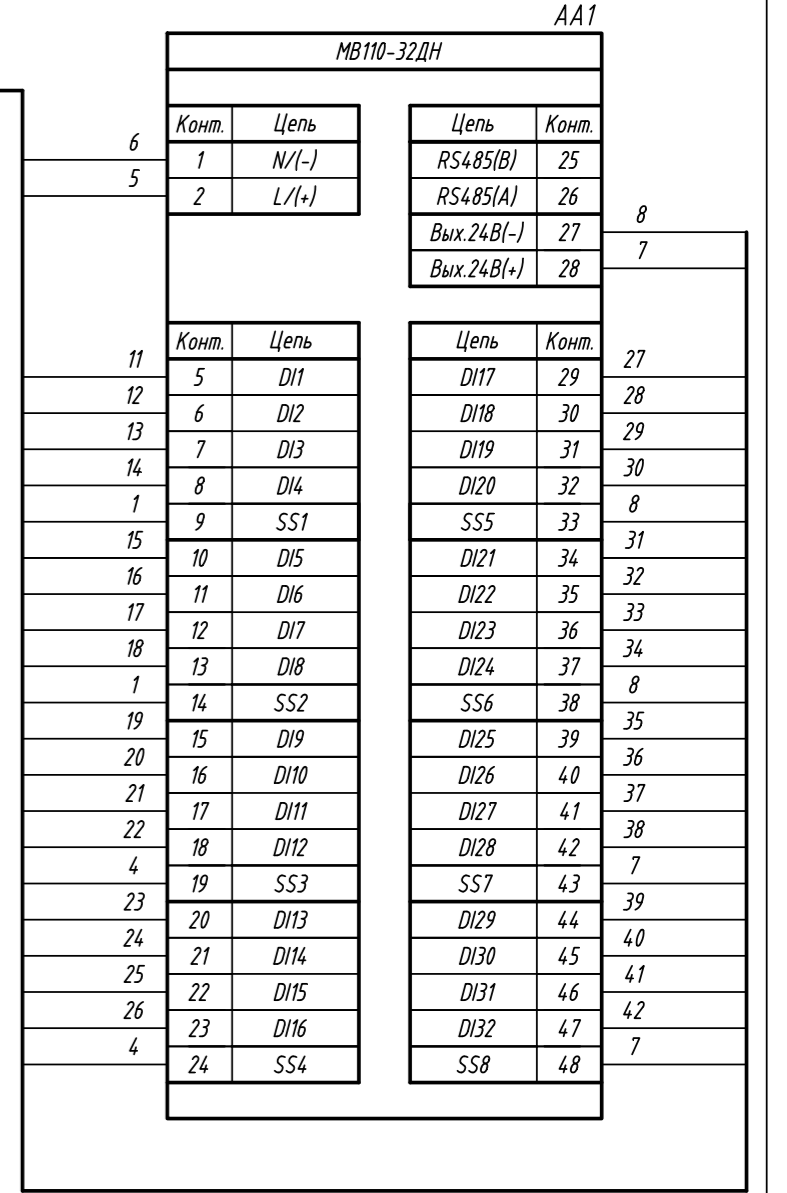

Поз. обознач.	Наименование	Кол.	Примечание
AA1	Модуль ввода дискретных сигналов MB110-220.32ДН, ТМ "ОВЕН"	1	
AA2...AA9	Индуктивный бесконтактный датчик NPN типа LA12-2N1, ТМ "КИПРИБОР"	8	
AA10...AA17	Индуктивный бесконтактный датчик PNP типа LA12-2P1, ТМ "КИПРИБОР"	8	
G1...G3	Одноканальный блок питания БП30Б-Д3-24, ТМ "ОВЕН"	3	
SB1...SB16	Кнопка без фиксации, ТМ "MEYERTEC"	16	
QF1	Автомат защиты	1	

Инд. № подл. _____
 Взам. инв. № _____
 Инв. № дубл. _____
 Подпись и дата _____

Изм.	Лист	№ докум.	Подпись	Дата	МВ110-220.32ДН, Подключение типов датчиков от разных блоков питания		
Разраб.					Лит.	Масса	Масштаб
Провер.							
Т.контр.					Лист	Листов 1	
Рук.раз.							
Н.контр.							
Утв.							