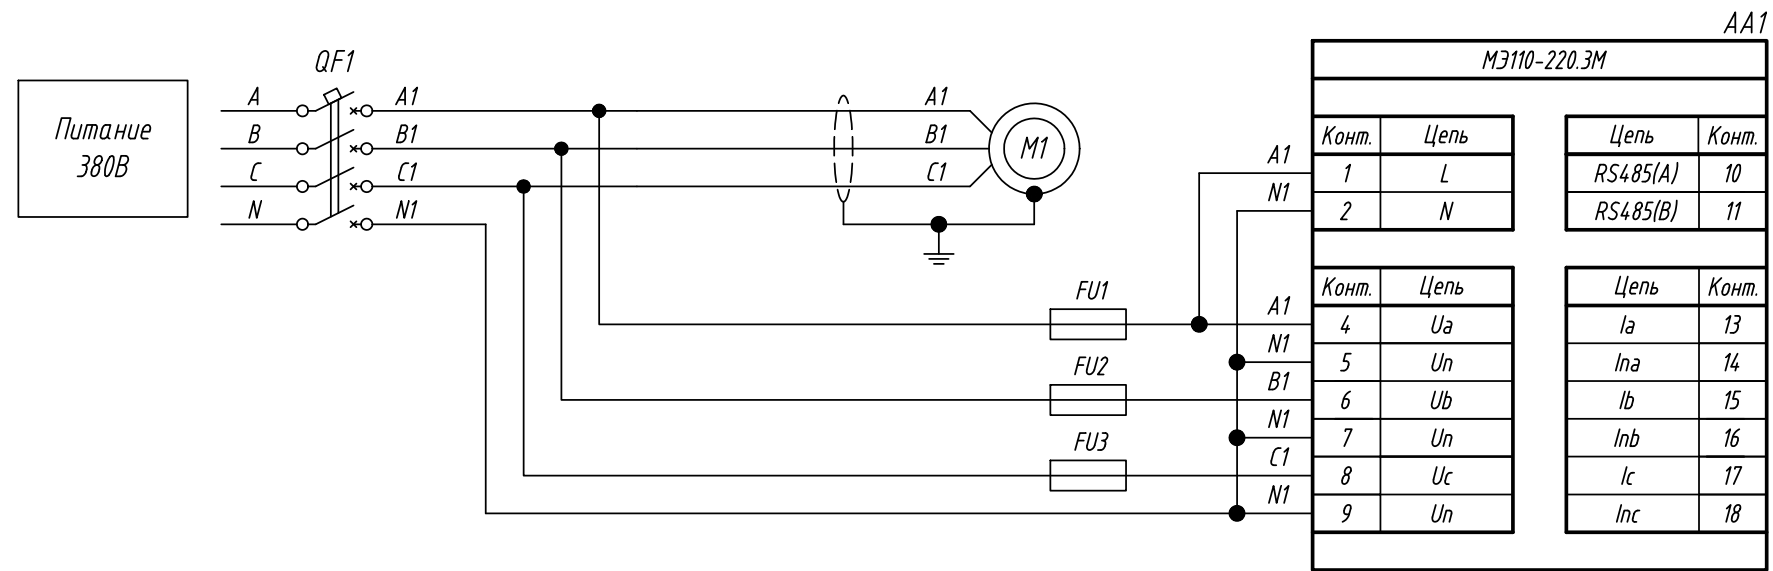

Поз. обознач.	Наименование	Кол.	Примечание
AA1	Модуль ввода параметров электрической сети		
	МЭ110-220.3М, ТМ "ОВЕН"	1	
FU1...FU3	Плавкий предохранитель 1,0А, 600В	3	
M1	Электродвигатель трёхфазный	1	
QF1	Автомат защиты четырёхполюсный	1	

Подпись и дата	
Инв. № дубл.	
Взам. инв. №	
Подпись и дата	
Инв. № подл.	

Изм.	Лист	№ докум.	Подпись	Дата	МЭ110-220.3М, Измерение напряжения параллельно исполнительному механизму Схема электрическая принципиальная	Лит.	Масса	Масштаб
Разраб.								
Провер.								
Т.контр.								
Рук.раз.								
Н.контр.								
Утв.								
						Лист	Листов 1	