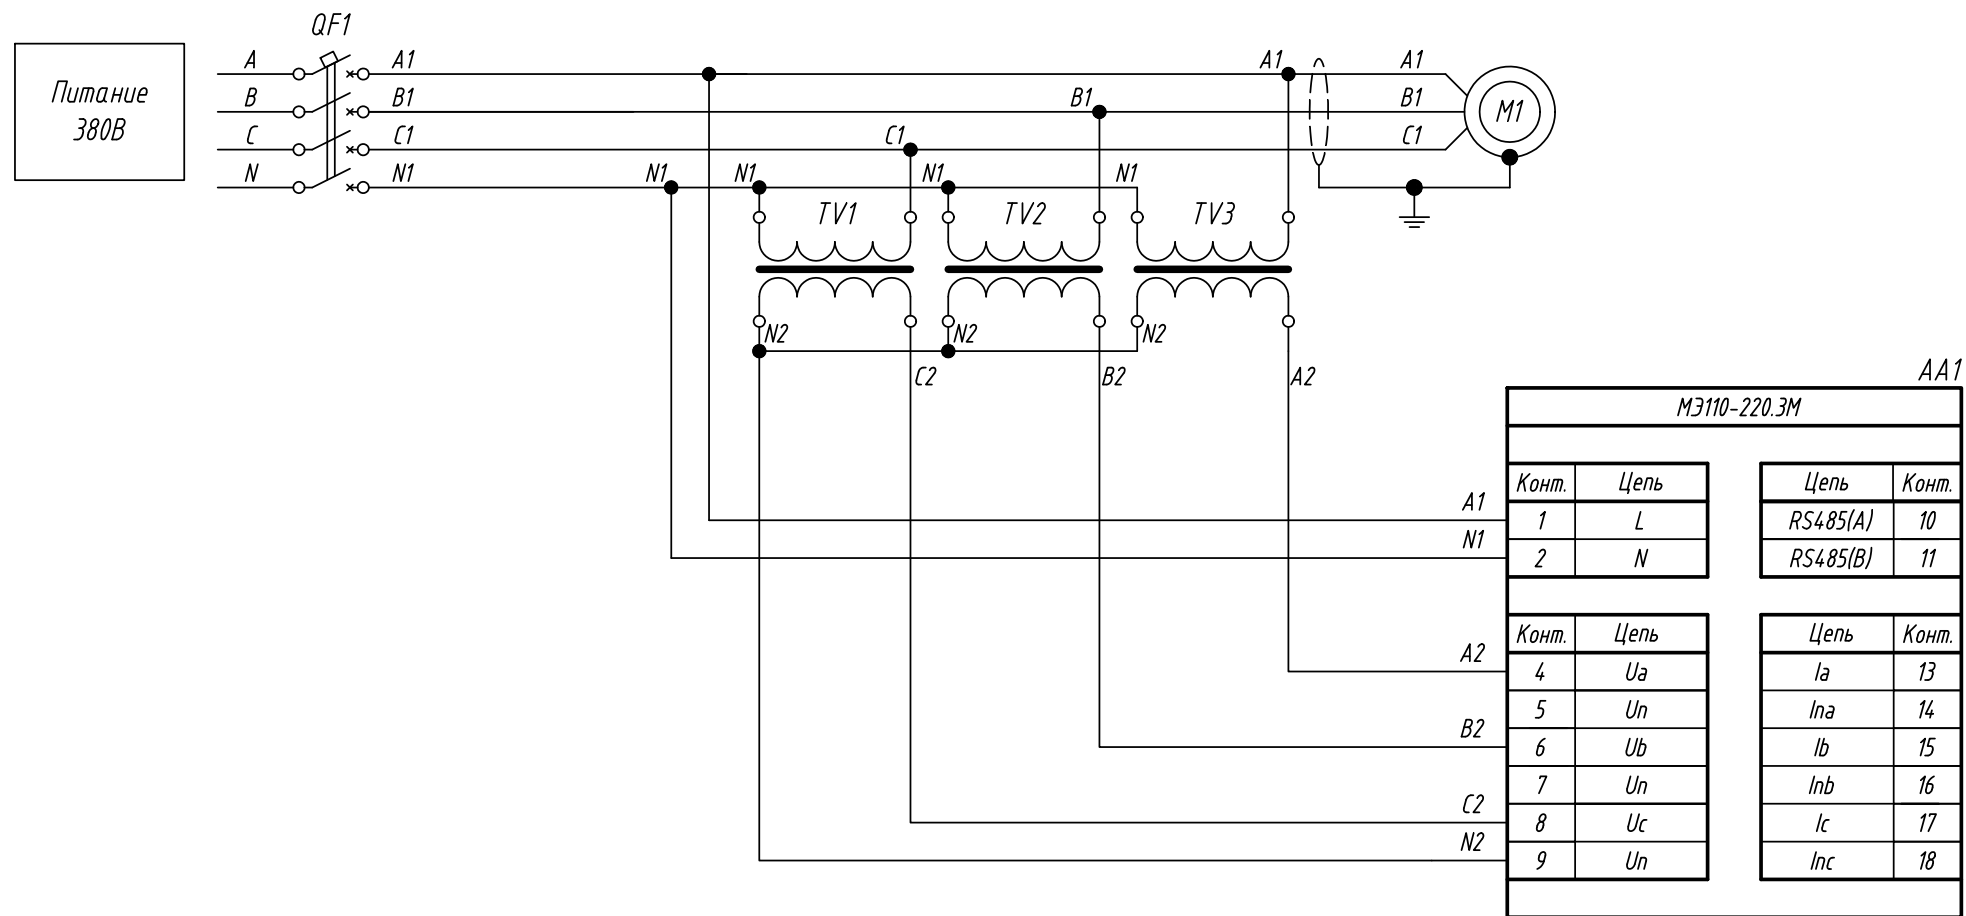

Поз. обознач.	Наименование	Кол.	Примечание
AA1	Модуль ввода параметров электрической сети		
	МЭ110-220.3М, ТМ "ОВЕН"	1	
M1	Электродвигатель трёхфазный	1	
QF1	Автомат защиты четырёхполюсный	1	
TV1...TV3	Трансформатор напряжения	3	

Подпись и дата	
Инв. № дубл.	
Взам. инв. №	
Подпись и дата	
Инв. № подл.	

Изм.	Лист	№ докум.	Подпись	Дата	МЭ110-220.3М, Измерение напряжения через трансформатор параллельно исполнительному механизму	Лит.	Масса	Масштаб
Разраб.								
Провер.					Схема электрическая принципиальная	Лист		Листов 1
Т.контр.								
Рук.раз.								
Н.контр.								
Утв.								