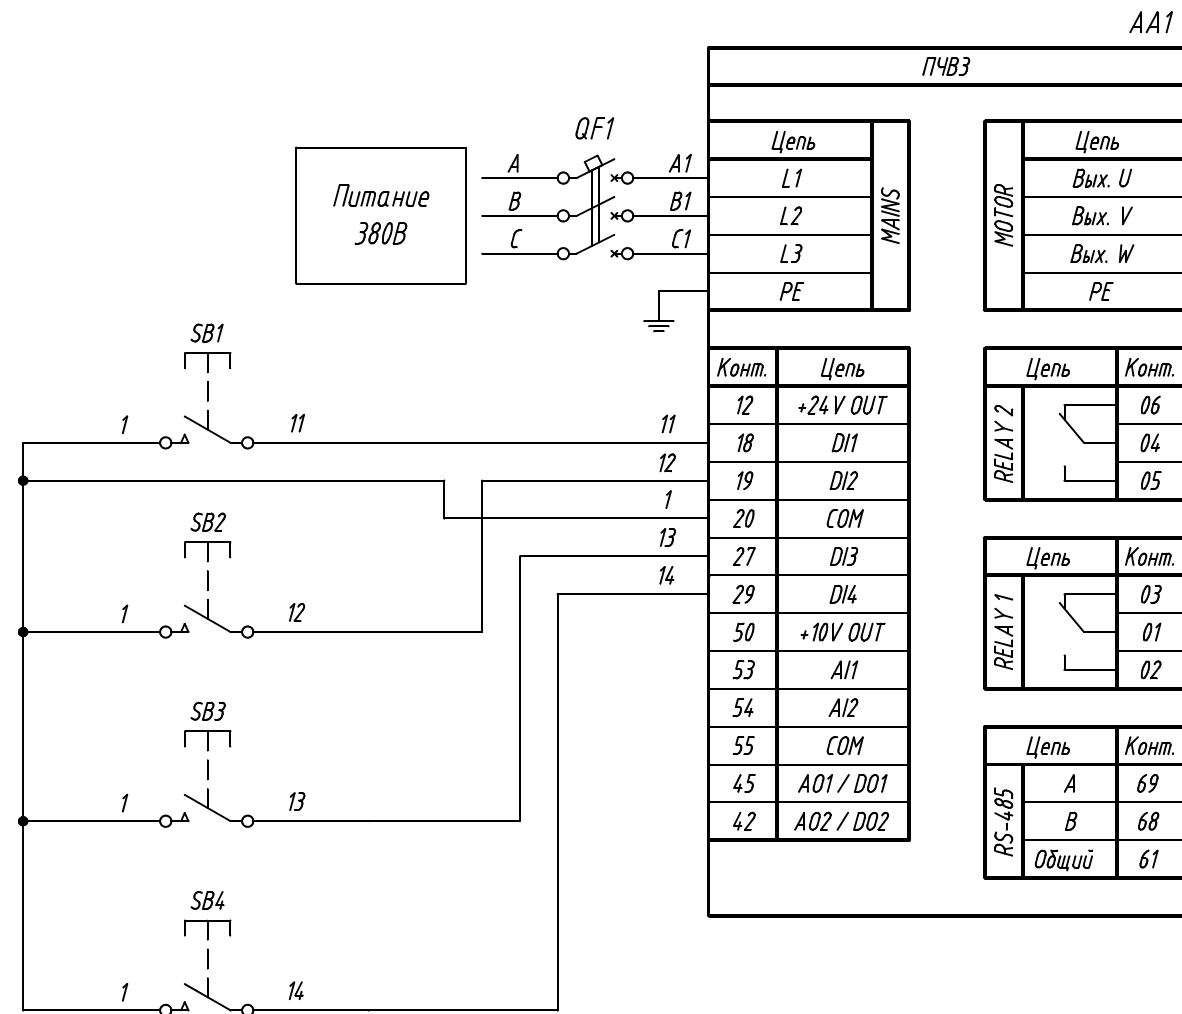

Поз. обознач.	Наименование	Кол.	Примечание
AA1	Преобразователь частоты векторный ПЧВЗ*, ТМ "ОВЕН"	1	
QF1	Автомат защиты трёхполюсный	1	
SB1...SB4	Кнопка без фиксации, ТМ "MEYERTEC"	4	

Примечание:

*Схема подключения действительна для ПЧВЗ мощностью от 30кВт до 90кВт

Подпись и дата
Инв. № дубл.
Взам. инв. №
Подпись и дата
Инв. № подл.

Изм.	Лист	№ докум.	Подпись	Дата	ПЧВЗ, Подключение кнопок без фиксации Схема электрическая принципиальная	Лит.	Масса	Масштаб
Разраб.								
Провер.								
Т.контр.								
Рук.раз.								
Н.контр.								
Утв.								
						Лист	Листов 1	