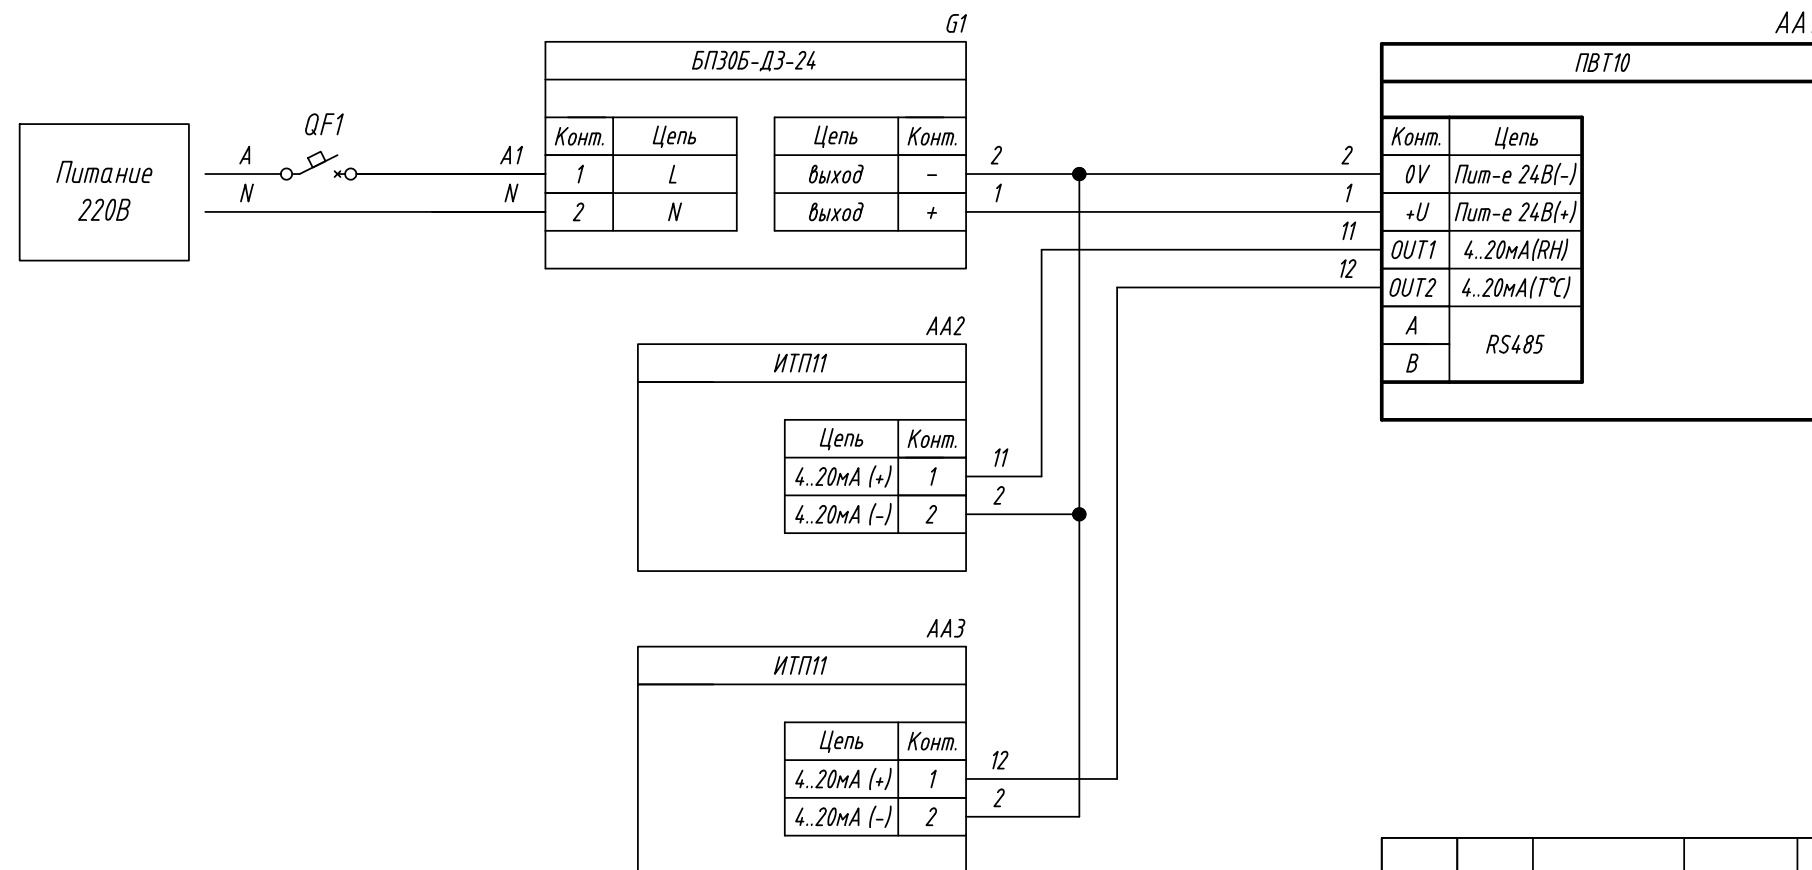

Поз. обознач.	Наименование	Кол.	Примечание
AA1	Датчик (преобразователь) влажности и температуры воздуха ПВТ10, ТМ "ОВЕН"	1	
AA2, AA3	Индикатор токовой петли ИТП11, ТМ "ОВЕН"	2	
G1	Одноканальный блок питания БПЗ0Б-ДЗ-24, ТМ "ОВЕН"	1	
QF1	Автомат защиты	1	

Изм.	Лист	№ докум.	Подпись	Дата	ПВТ10, Подключение индикатора токовой петли	Лит.	Масса	Масштаб
Разраб.								
Провер.					Схема электрическая принципиальная	Лист		Листов 1
Т.контр.								
Рук.раз.								
Н.контр.								
Утв.								