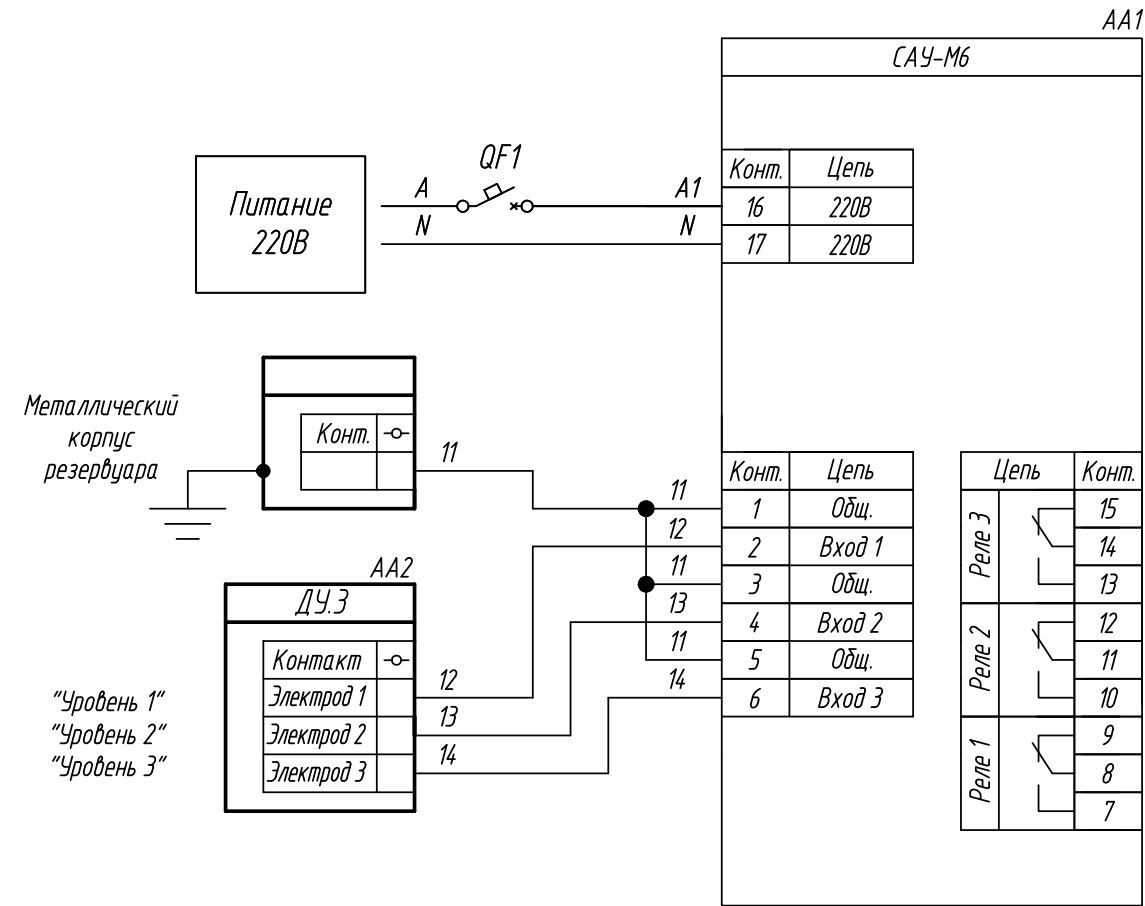

ДС,
Подключение кондуктометрических датчиков уровня к САУ-М6
Схема электрическая принципиальная

Лист 1

Листов 1

Поз. обознач.	Наименование	Кол.	Примечание
AA1	Сигнализатор уровня жидкости трехканальный		
	САУ-М6, ТМ "ОВЕН"	1	
AA2	Кондуктометрический датчик уровня ДУ.З, ТМ "ОВЕН"	1	
QF1	Автомат защиты	1	