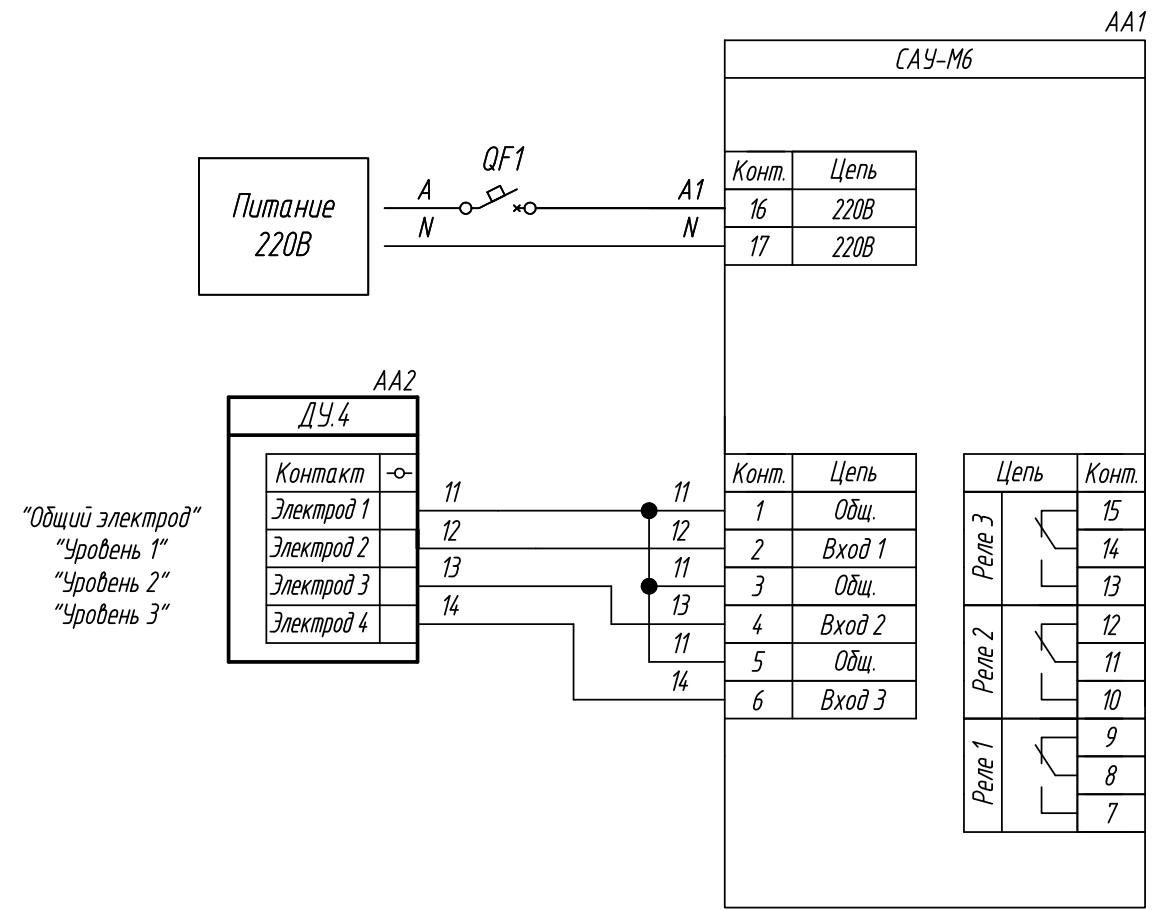

Поз. обознач.	Наименование	Кол.	Примечание
AA1	Сигнализатор уровня жидкости трехканальный		
	САУ-М6, ТМ "ОВЕН"	1	
AA2	Кондуктометрический датчик уровня ДУ.4, ТМ "ОВЕН"	1	
QF1	Автомат защиты	1	

Инд. № подл.	Взам. инв. №	Инд. № дубл.	Подпись и дата

Изм.	Лист	№ докум.	Подпись	Дата	ДС, Подключение кондуктометрических датчиков уровня к САУ-М6 Схема электрическая принципиальная	Лит.	Масса	Масштаб
Разраб.								
Провер.								
Т.контр.								
Рук.раз.								
Н.контр.						Лист	Листов 1	
Утв.