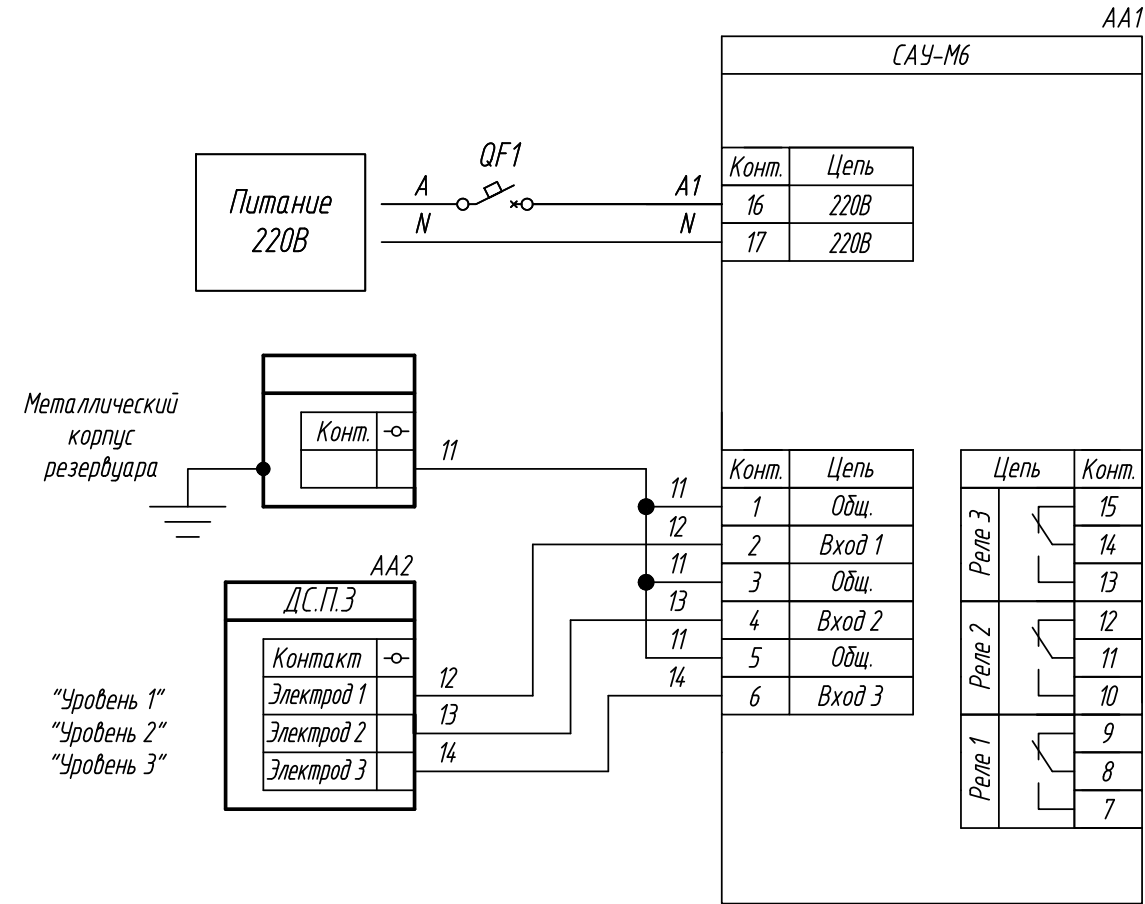

Поз. обознач.	Наименование	Кол.	Примечание
AA1	Сигнализатор уровня жидкости трехканальный		
	САУ-М6, ТМ "ОВЕН"	1	
AA2	Кондуктометрический датчик уровня ДС.П.З, ТМ "ОВЕН"	1	
QF1	Автомат защиты	1	

Подпись и дата	
Инв. № дубл.	
Взам. инв. №	
Подпись и дата	
Инв. № подл.	

Изм.	Лист	№ докум.	Подпись	Дата	Лит.	Масса	Масштаб
Разраб.							
Провер.							
Т.контр.							
Рук.раз.							
Н.контр.							
Утв.							

ДС,
Подключение кондуктометрических датчиков уровня к САУ-М6
Схема электрическая принципиальная

Лист 1 из 1