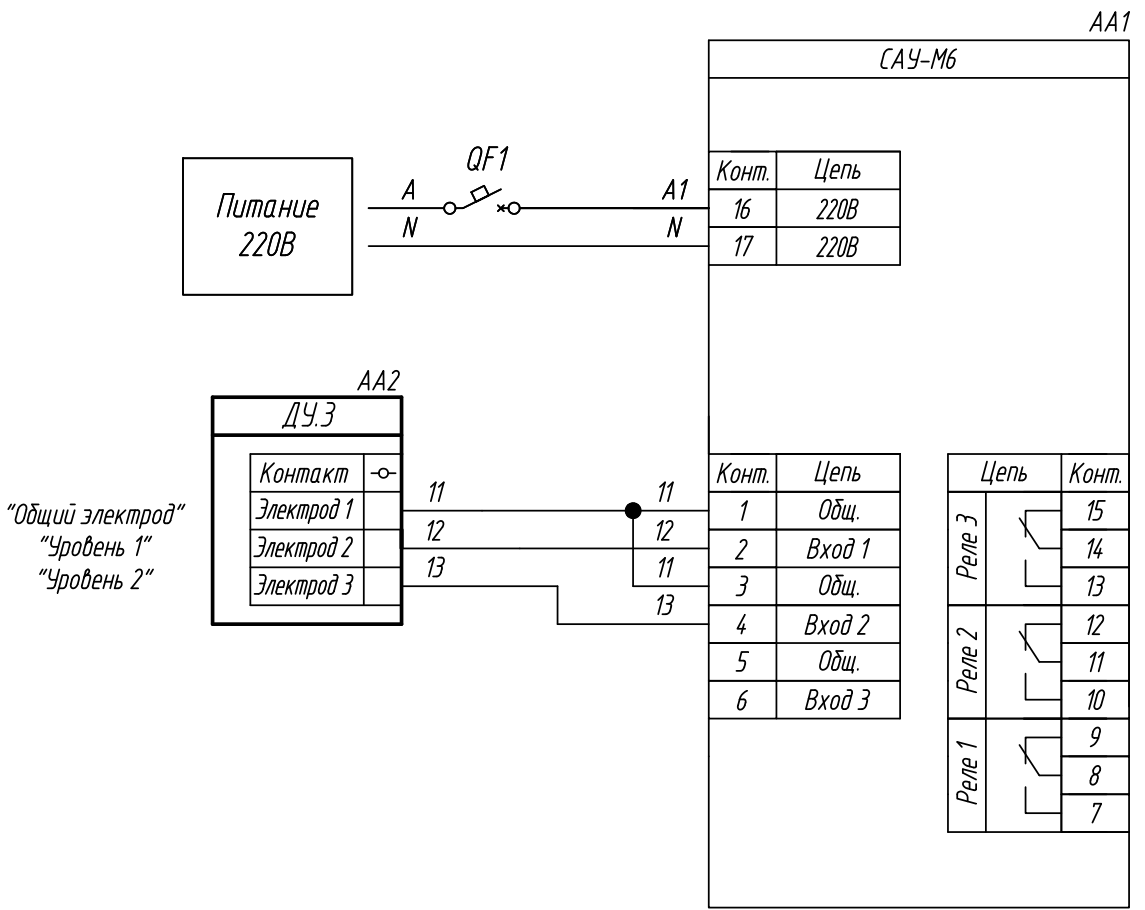

Поз. обознач.	Наименование	Кол.	Примечание
AA1	Сигнализатор уровня жидкости трехканальный		
	САУ-М6, ТМ "ОВЕН"	1	
AA2	Кондуктометрический датчик уровня ДУ.З, ТМ "ОВЕН"	1	
QF1	Автомат защиты	1	

Подпись и дата	
Инв. № дубл.	
Взам. инв. №	
Подпись и дата	
Инв. № подл.	

Изм.	Лист	№ докум.	Подпись	Дата	Лит.	Масса	Масштаб
Разраб.							
Провер.							
Т.контр.							
Рук.раз.							
Н.контр.							
Утв.							

ДС,
Подключение кондуктометрических датчиков уровня к САУ-М6
Схема электрическая принципиальная

Лист 1

Листов 1