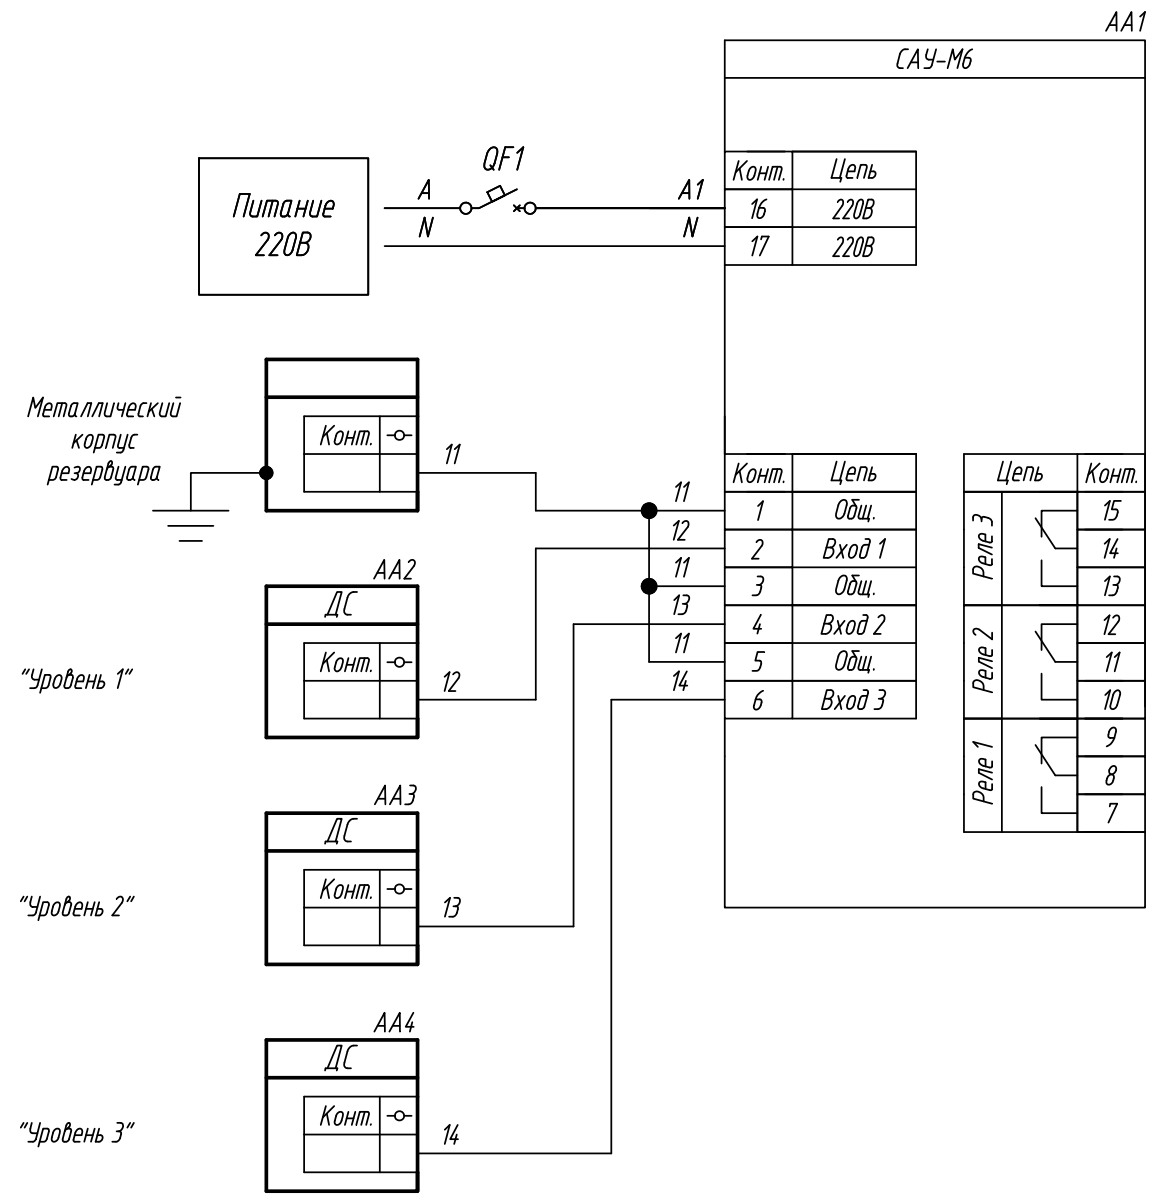

Поз. обознач.	Наименование	Кол.	Примечание
AA1	Сигнализатор уровня жидкости трехканальный		
	САУ-М6, ТМ "ОВЕН"	1	
AA2...AA5	Кондуктометрический датчик уровня ДС.х, ТМ "ОВЕН"	4	
QF1	Автомат защиты	1	

Подпись и дата	
Инв. № дубл.	
Взам. инв. №	
Подпись и дата	
Инв. № подл.	

Поз. обознач.	Наименование	Кол.	Примечание
AA1	Сигнализатор уровня жидкости трехканальный		
	САУ-М6, ТМ "ОВЕН"	1	
AA2...AA5	Кондуктометрический датчик уровня ДС.х, ТМ "ОВЕН"	4	
QF1	Автомат защиты	1	

Инд. № подл.	Взам. инв. №	Инд. № дубл.	Подпись и дата