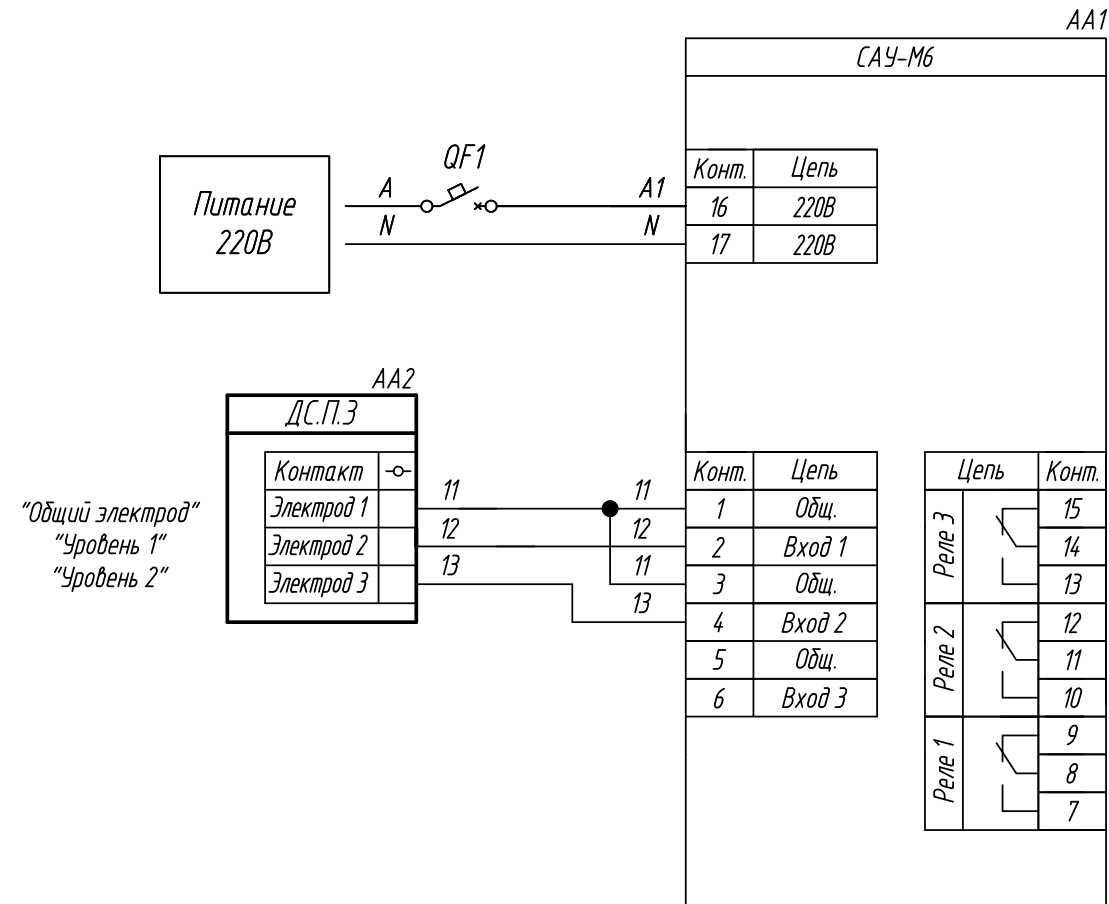

Поз. обознач.	Наименование	Кол.	Примечание
AA1	Сигнализатор уровня жидкости трехканальный		
	САУ-М6, ТМ "ОВЕН"	1	
AA2	Кондуктометрический датчик уровня ДС.П.З, ТМ "ОВЕН"	1	
QF1	Автомат защиты	1	

Инд. № подл.	Подпись и дата
Взам. инд. №	Инд. № дубл.
Подпись и дата	

Изм.	Лист	№ докум.	Подпись	Дата	Лит.	Масса	Масштаб
Разраб.							
Провер.							
Т.контр.							
Рук.раз.							
Н.контр.							
Утв.							

ДС,
Подключение кондуктометрических датчиков уровня к САУ-М6
Схема электрическая принципиальная

Лист 1

Листов 1