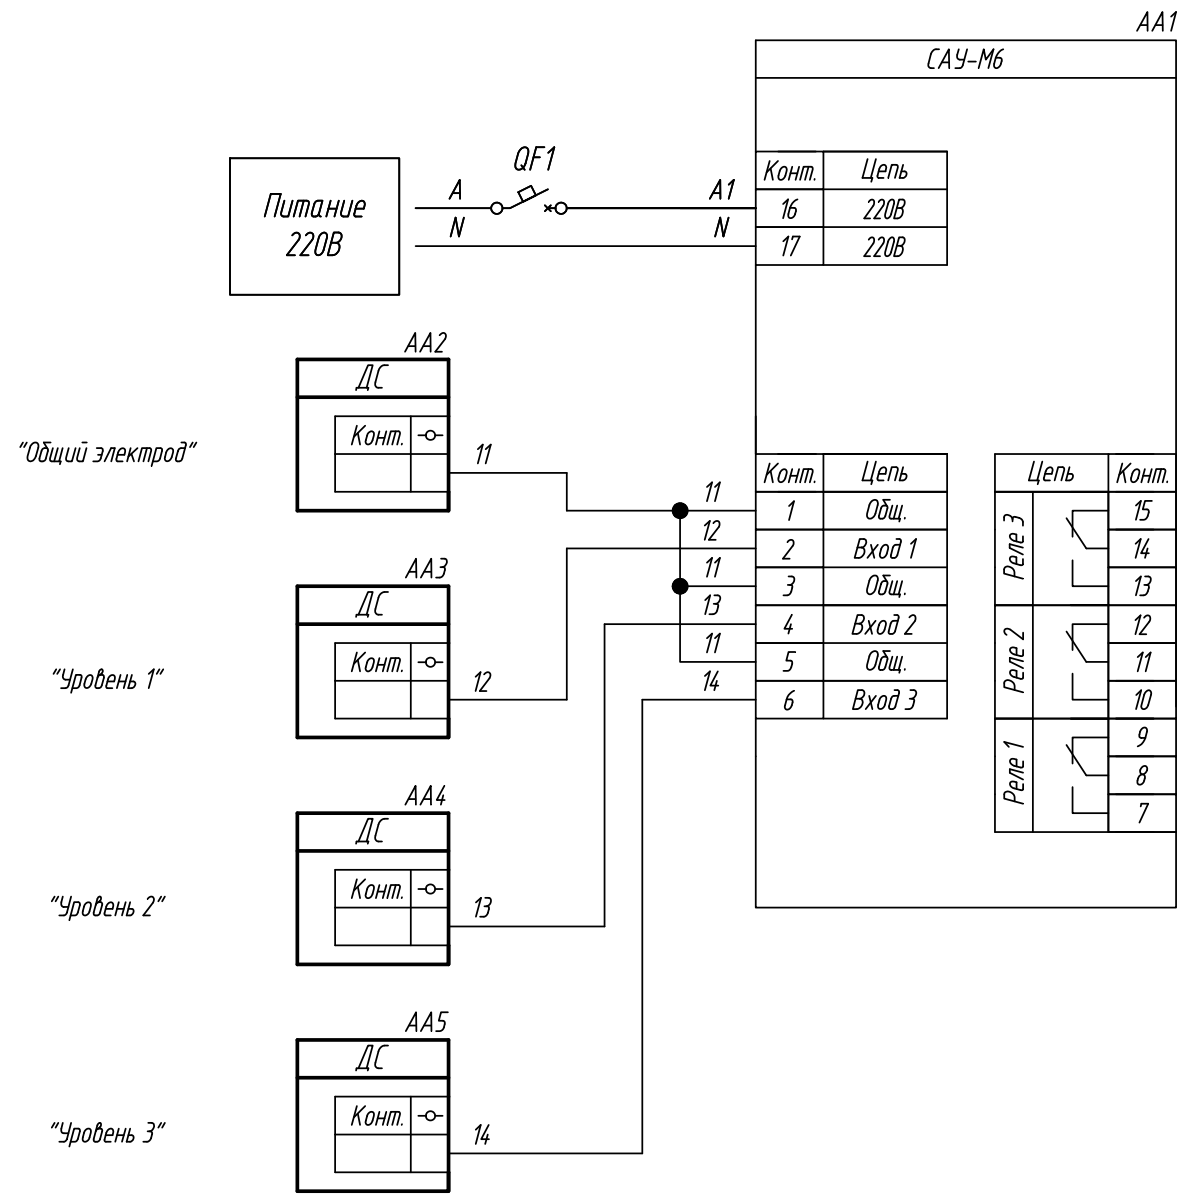

Поз. обознач.	Наименование	Кол.	Примечание
AA1	Сигнализатор уровня жидкости трехканальный		
	САУ-М6, ТМ "ОВЕН"	1	
AA2...AA5	Кондуктометрический датчик уровня ДС.х, ТМ "ОВЕН"	4	
QF1	Автомат защиты	1	

Подпись и дата	
Инв. № дубл.	
Взам. инв. №	
Подпись и дата	
Инв. № подл.	