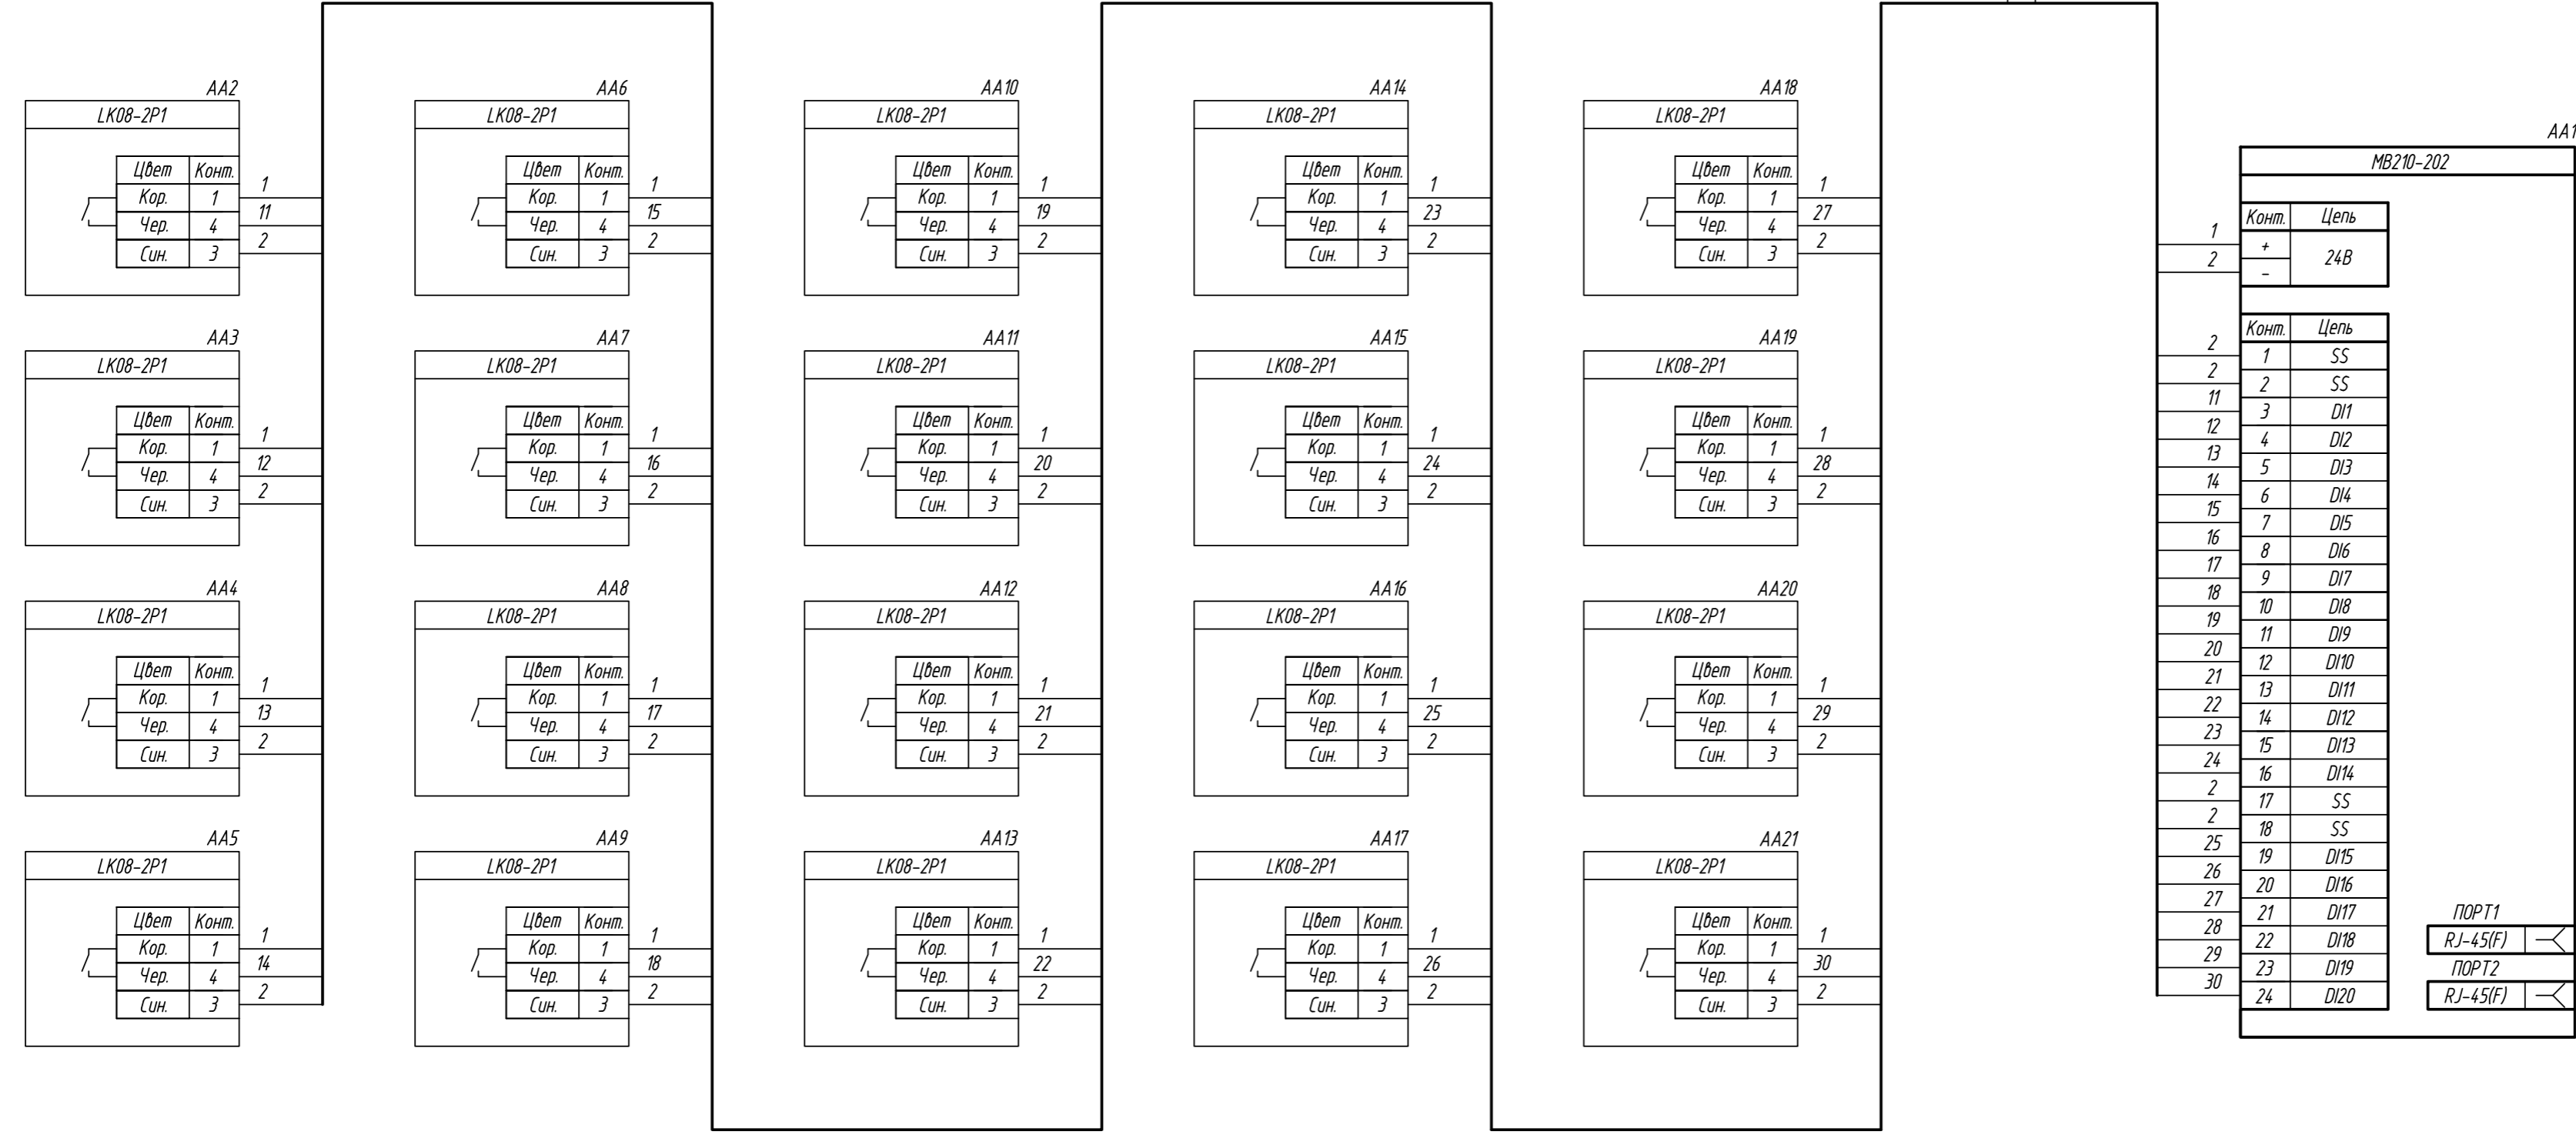

Поз. обознач.	Наименование	Кол.	Примечание
AA1	Модуль ввода вывода MB210-202, ТМ "ОВЕН"	1	
AA2...AA17	Индуктивный бесконтактный датчик LK08-2P1, ТМ "КИРРИВОР"	20	
G1	Одноканальный блок питания БП30Б-ДЗ-24, ТМ "ОВЕН"	1	
QF1	Автомат защиты	1	

Инв. № подл. | Подпись и дата | Взам. инв. № | Инв. № дубл. | Подпись и дата

Изм.	Лист	№ докум.	Подпись	Дата	Лит.	Масса	Масштаб
Изм. Разраб. Провер. Т.контр. Рук.раз. Н.контр. Утв.					MB210-202, подключение индуктивных бесконтактных датчиков PNP типа Схема электрическая принципиальная		