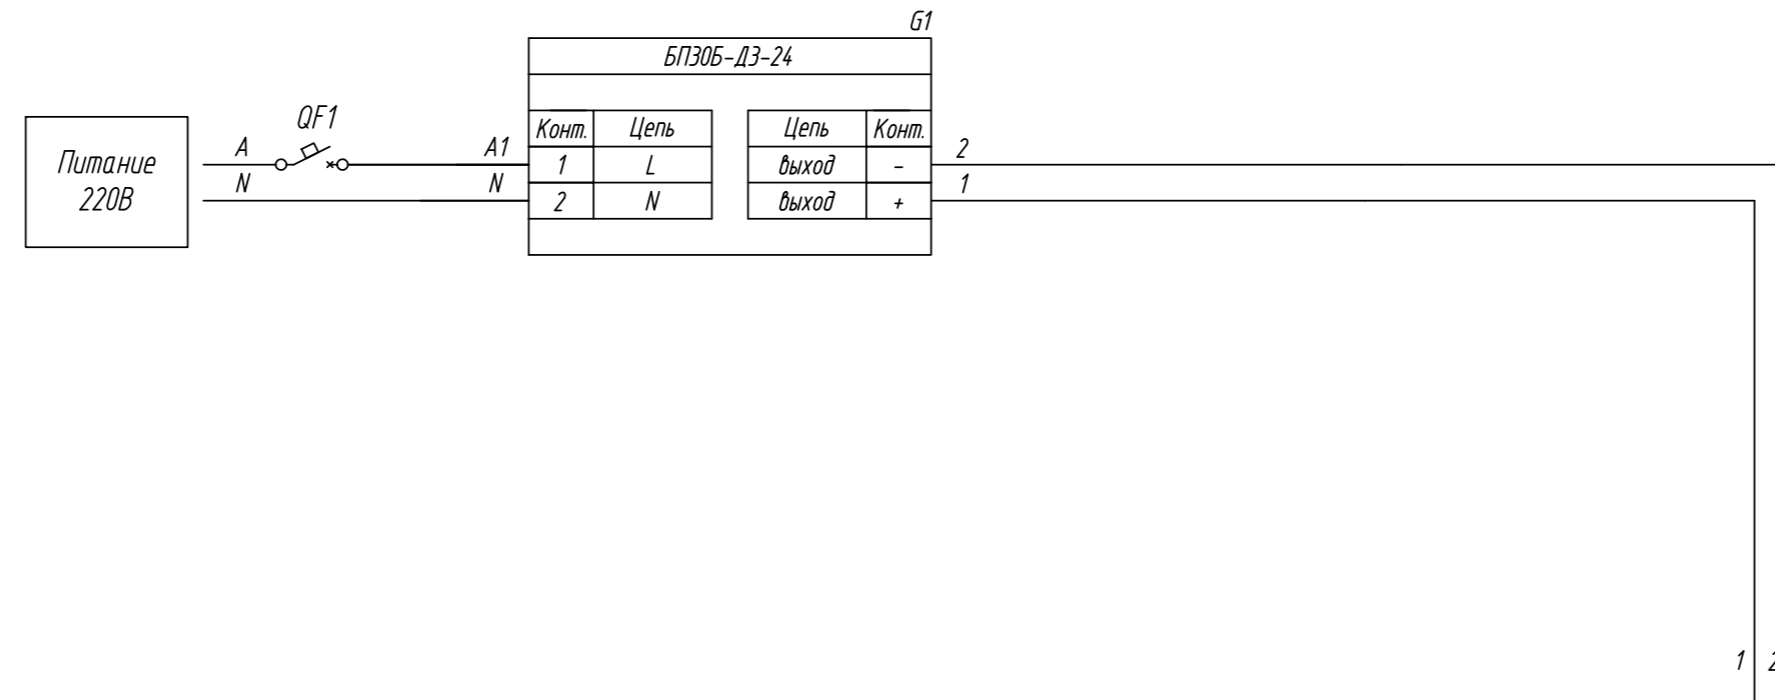

Поз. обознач.	Наименование	Кол.	Примечание
AA1	Модуль ввода вывода MB210-202, ТМ "ОВЕН"	1	
AA2...AA17	Индуктивный бесконтактный датчик LK08-2P1, ТМ "КИРРИВОР"	20	
G1	Одноканальный блок питания БП30Б-ДЗ-24, ТМ "ОВЕН"	1	
QF1	Автомат защиты	1	