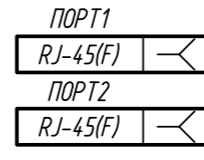

Поз. обознач.	Наименование	Кол.	Примечание
AA1	Модуль ввода вывода		
	MB210-202, ТМ "ОВЕН"	1	
G1	Одноканальный блок питания БП15Б-Д2-24, ТМ "ОВЕН"	1	
SB1..SB20	Кнопка без фиксации	20	
QF1	Автомат защиты	1	

Конт.	Цель
1	+
2	-
24В	

Конт.	Цель
1	SS
2	SS
11	3
12	DI1
13	DI2
14	DI3
15	DI4
16	DI5
17	DI6
18	DI7
19	DI8
20	DI9
21	DI10
22	DI11
23	DI12
24	DI13
15	DI14
16	DI15
17	DI16
18	DI17
19	DI18
20	DI19
21	DI20

Инв. № подл.	Подпись и дата
Взам. инв. №	Инв. № дубл.
Подпись и дата	Подпись и дата