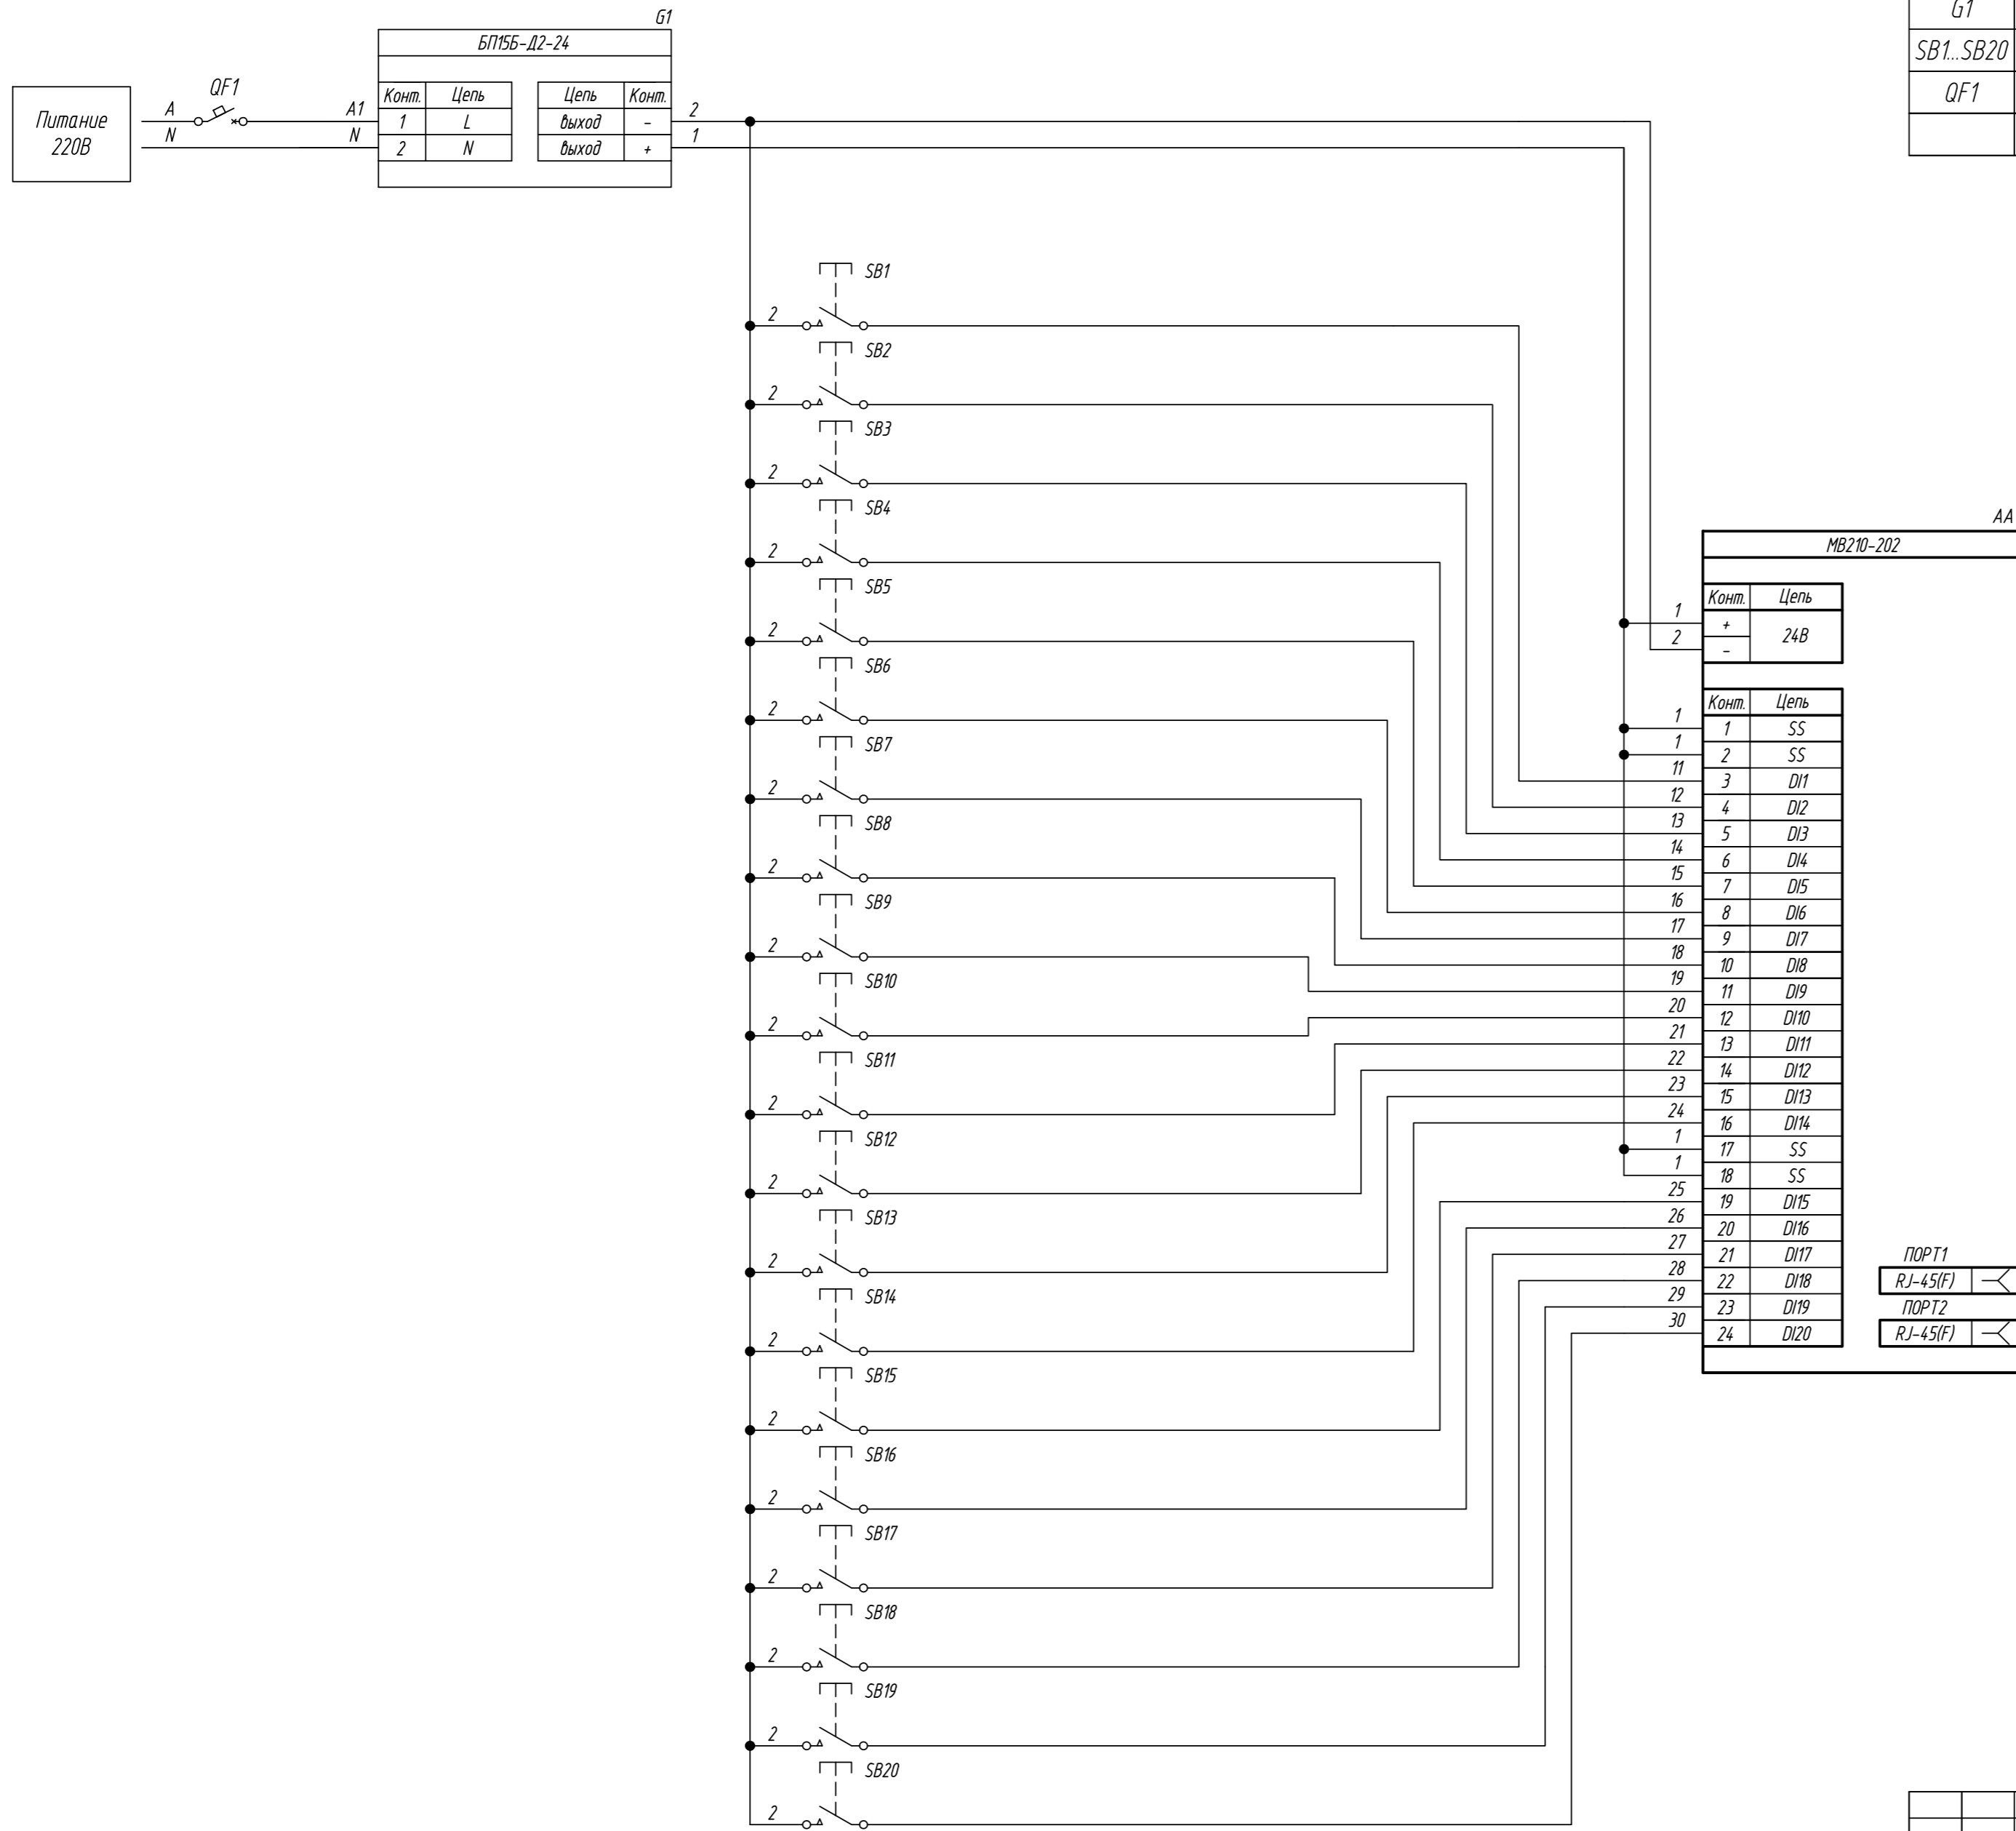

Поз. обознач.	Наименование	Кол.	Примечание
AA1	Модуль ввода вывода		
	MB210-202, ТМ "ОВЕН"	1	
G1	Одноканальный блок питания БП15Б-Д2-24, ТМ "ОВЕН"	1	
SB1..SB20	Кнопка без фиксации	20	
QF1	Автомат защиты	1	

Конт.	Цель
1	+
2	-
24В	

Конт.	Цель
1	SS
2	SS
11	3
12	DI1
13	DI2
14	DI3
15	DI4
16	DI5
17	DI6
18	DI7
19	DI8
20	DI9
21	DI10
22	DI11
23	DI12
24	DI13
15	DI14
16	DI15
17	DI16
18	DI17
19	DI18
20	DI19
21	DI20

Инв. № подл.	Подпись и дата
Взам. инв. №	Инв. № дубл.
Подпись и дата	Подпись и дата

Изм.	Лист	№ докум.	Подпись	Дата	MB210-202, подключение кнопки без фиксации с общим плюсом		
Разраб.					Лит.	Масса	Масштаб
Провер.							
Т.контр.					Лист	Листов 1	
Рук.раз.							
Н.контр.							
Утв.							