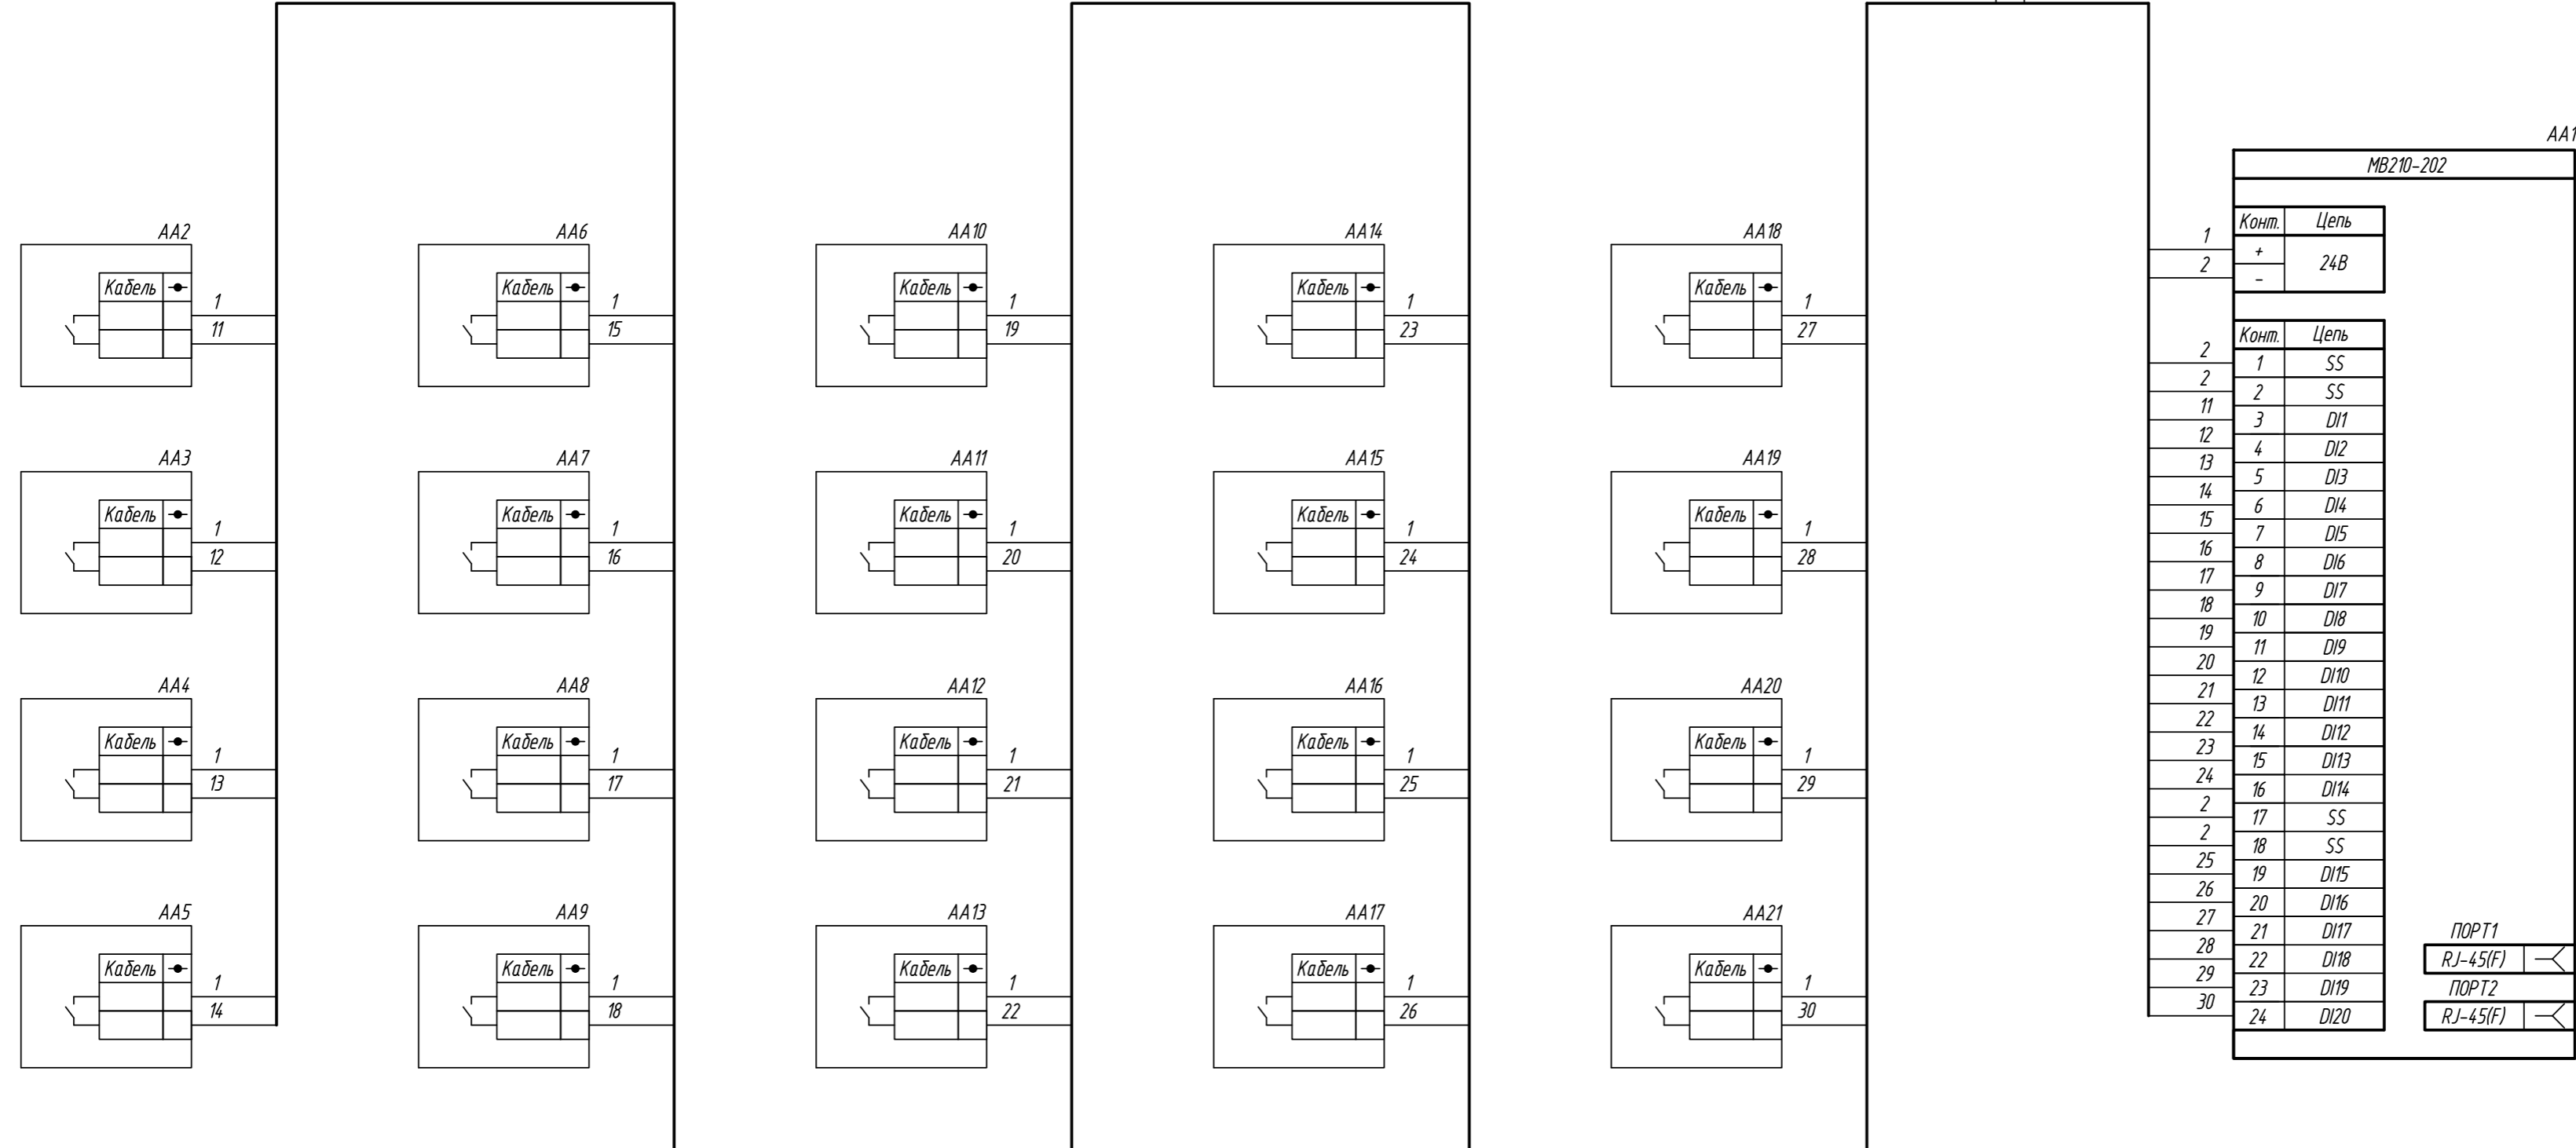

Поз. обознач.	Наименование	Кол.	Примечание
AA1	Модуль ввода вывода MB210-202, ТМ "ОВЕН"	1	
AA2...AA21	Поплавковый датчик уровня ПДУ, ТМ "ОВЕН"	20	
G1	Одноканальный блок питания БП30Б-ДЗ-24, ТМ "ОВЕН"	1	
QF1	Автомат защиты	1	

Инд. № подл. | Взам. инв. № | Инв. № дубл. | Подпись и дата

Изм.	Лист	№ докум.	Подпись	Дата	Лит.	Масса	Масштаб
Разраб.					MB210-202, подключение поплавковых датчиков уровня  Схема электрическая принципиальная		
Провер.							
Т.контр.							
Рук.раз.							
И.контр.							
Утв.					Лист	Листов 1	