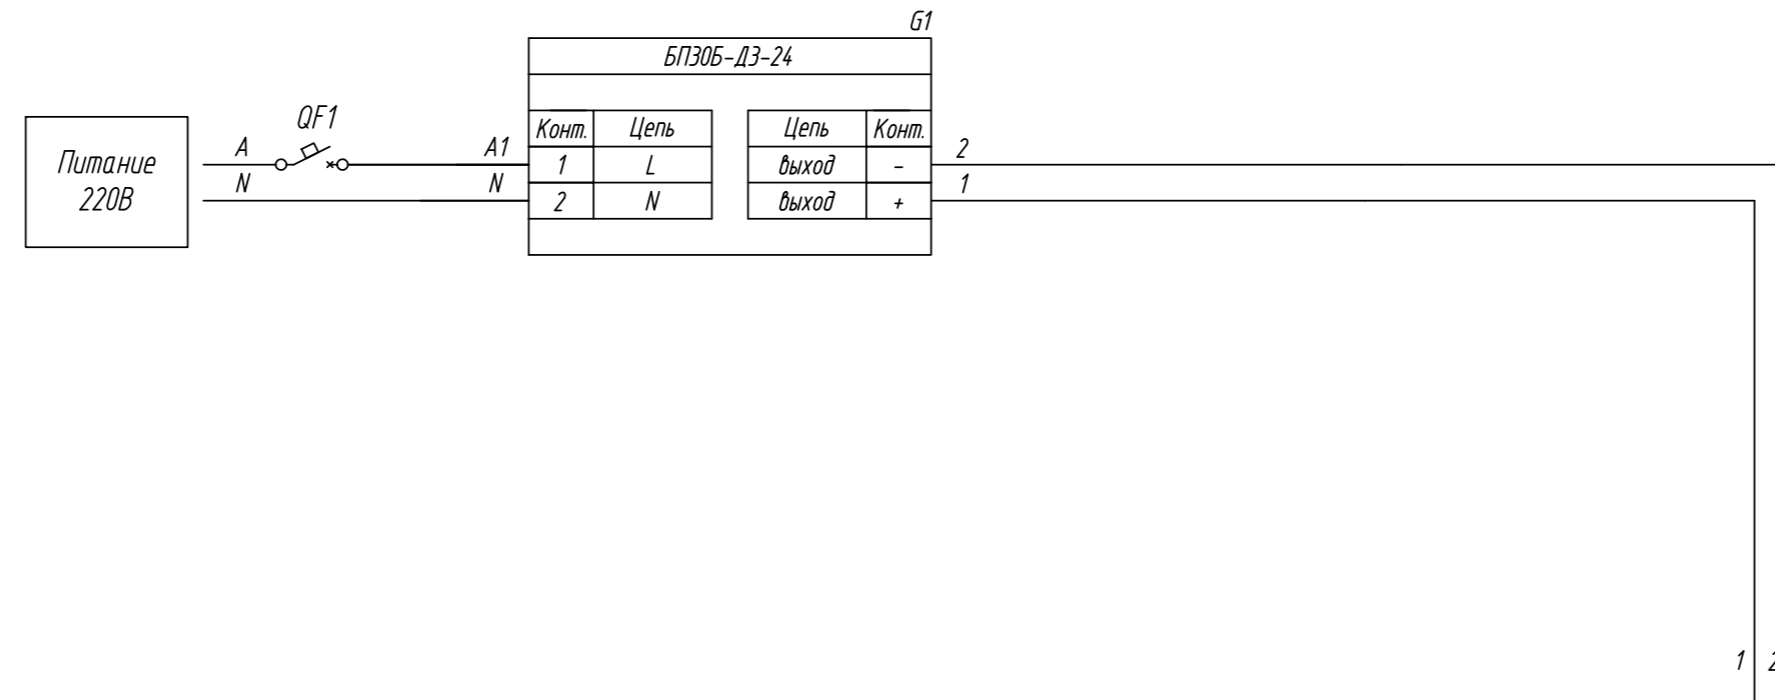

Поз. обознач.	Наименование	Кол.	Примечание
AA1	Модуль ввода вывода MB210-202, ТМ "ОВЕН"	1	
AA2...AA21	Поплавковый датчик уровня ПДУ, ТМ "ОВЕН"	20	
G1	Одноканальный блок питания БП30Б-ДЗ-24, ТМ "ОВЕН"	1	
QF1	Автомат защиты	1	

Инд. № подл. | Взам. инв. № | Инв. № дубл. | Подпись и дата

Изм.	Лист	№ докум.	Подпись	Дата	Лит.	Масса	Масштаб
Разраб.					MB210-202, подключение поплавковых датчиков уровня  Схема электрическая принципиальная		
Провер.							
Т.контр.							
Рук.раз.							
И.контр.							
Утв.					Лист	Листов 1	