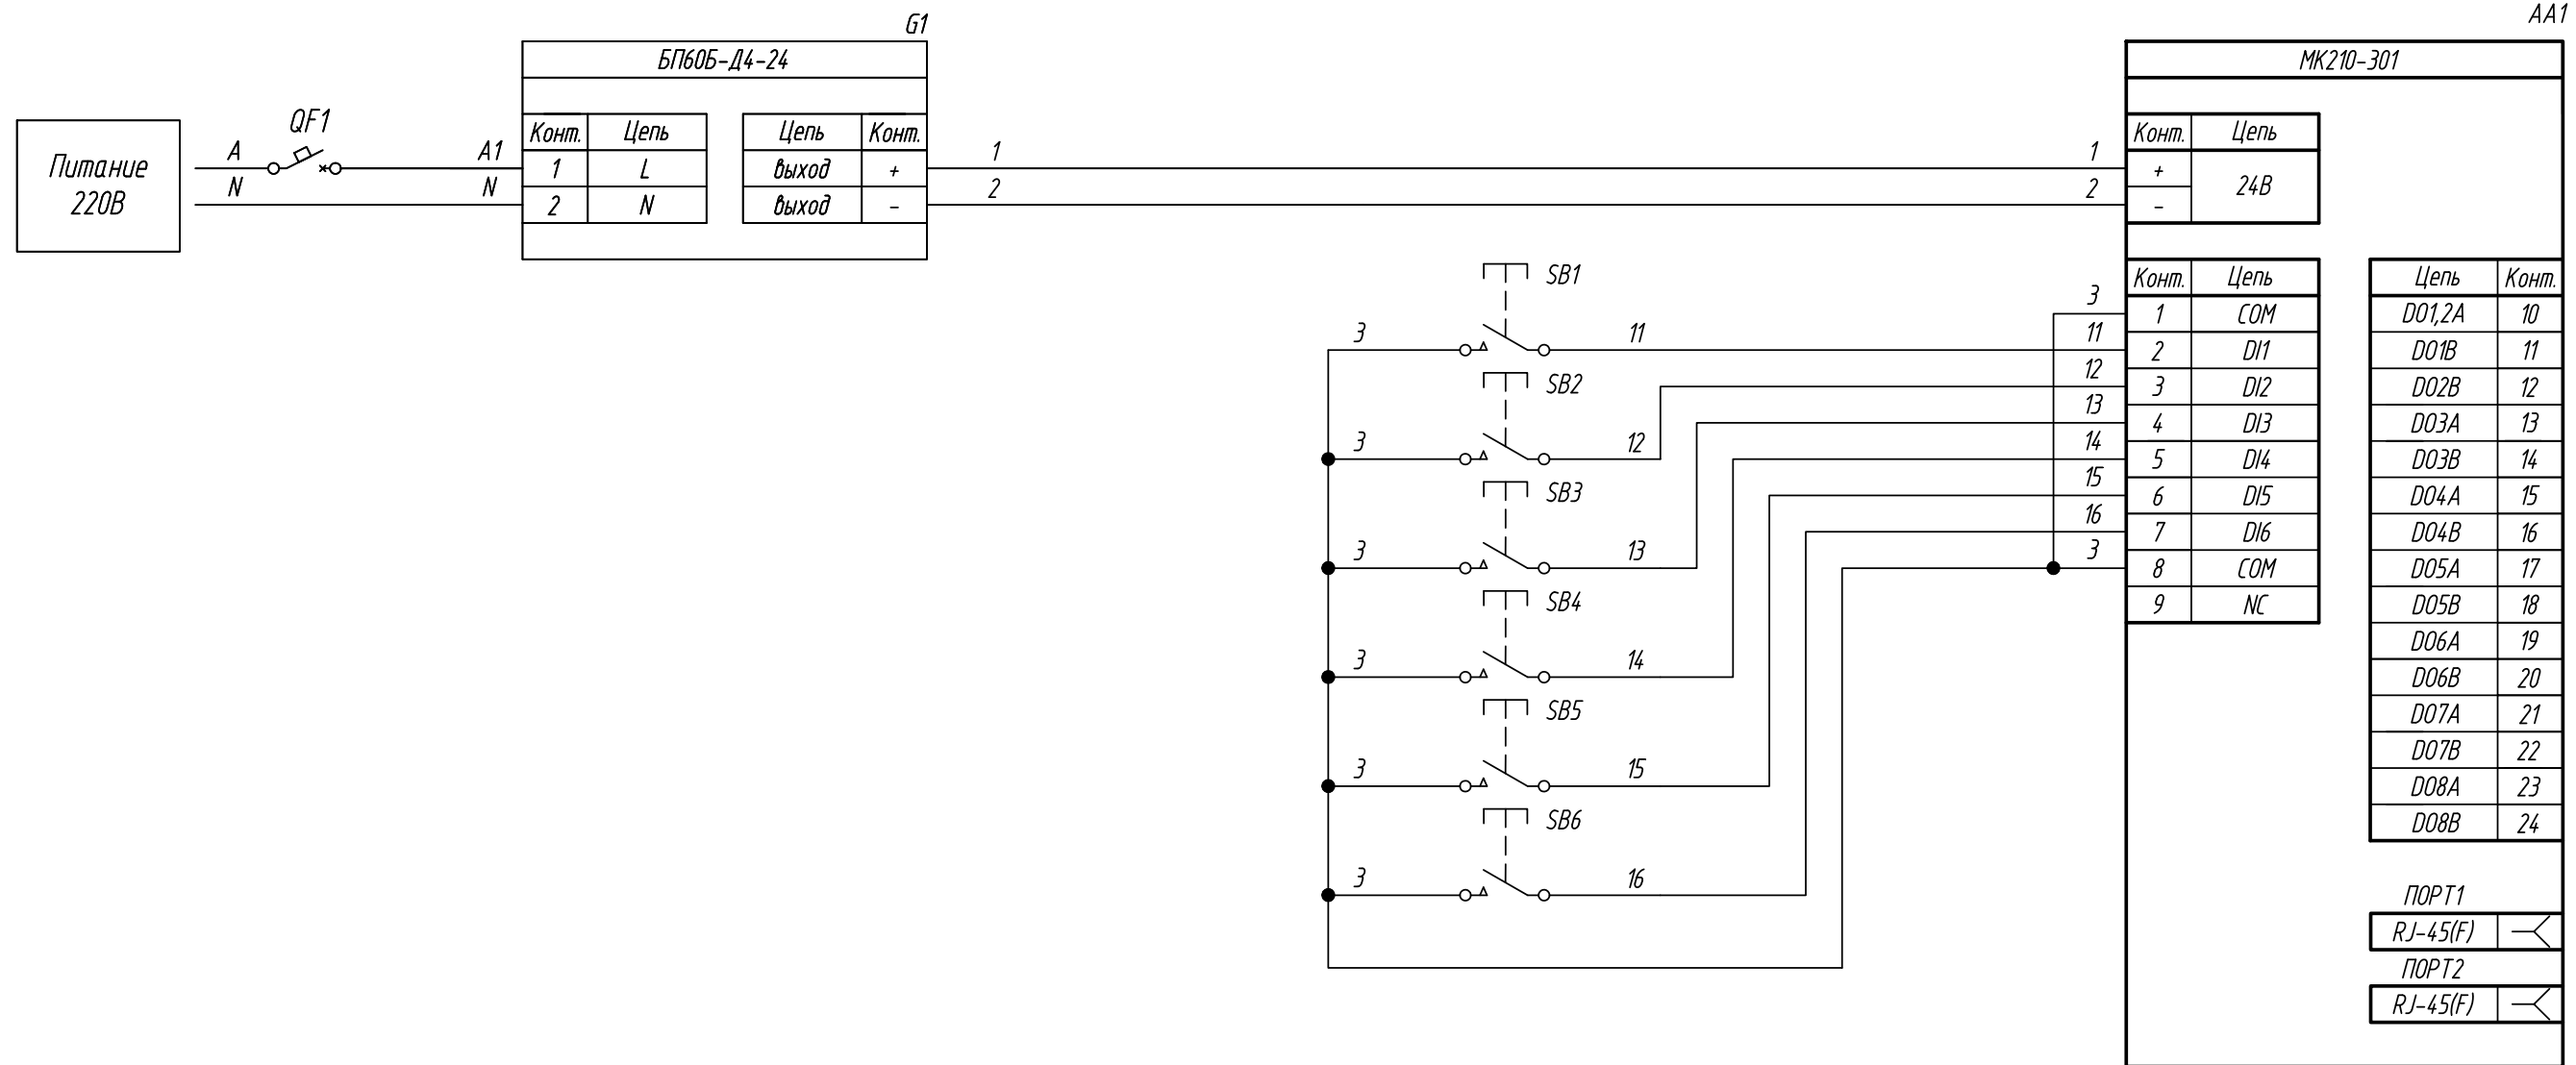

Поз. обознач.	Наименование	Кол.	Примечание
AA1	Модуль ввода вывода		
	МК210-301, ТМ "ОВЕН"	1	
SB1...SB6	Кнопка без фиксации, ТМ "MEYERTEC"	6	
G1	Одноканальный блок питания БП60Б-Д4-24, ТМ "ОВЕН"	1	
QF1	Автомат защиты	1	

Подпись и дата	
Инв. № дубл.	
Взам. инв. №	
Подпись и дата	
Инв. № подл.	

Изм.	Лист	№ докум.	Подпись	Дата	МК210-301 подключение кнопки без фиксации	Лит.	Масса	Масштаб
Разраб.						Схема электрическая принципиальная		
Провер.					Лист			Листов 1
Т.контр.								
Рук.раз.								
Н.контр.								
Утв.								