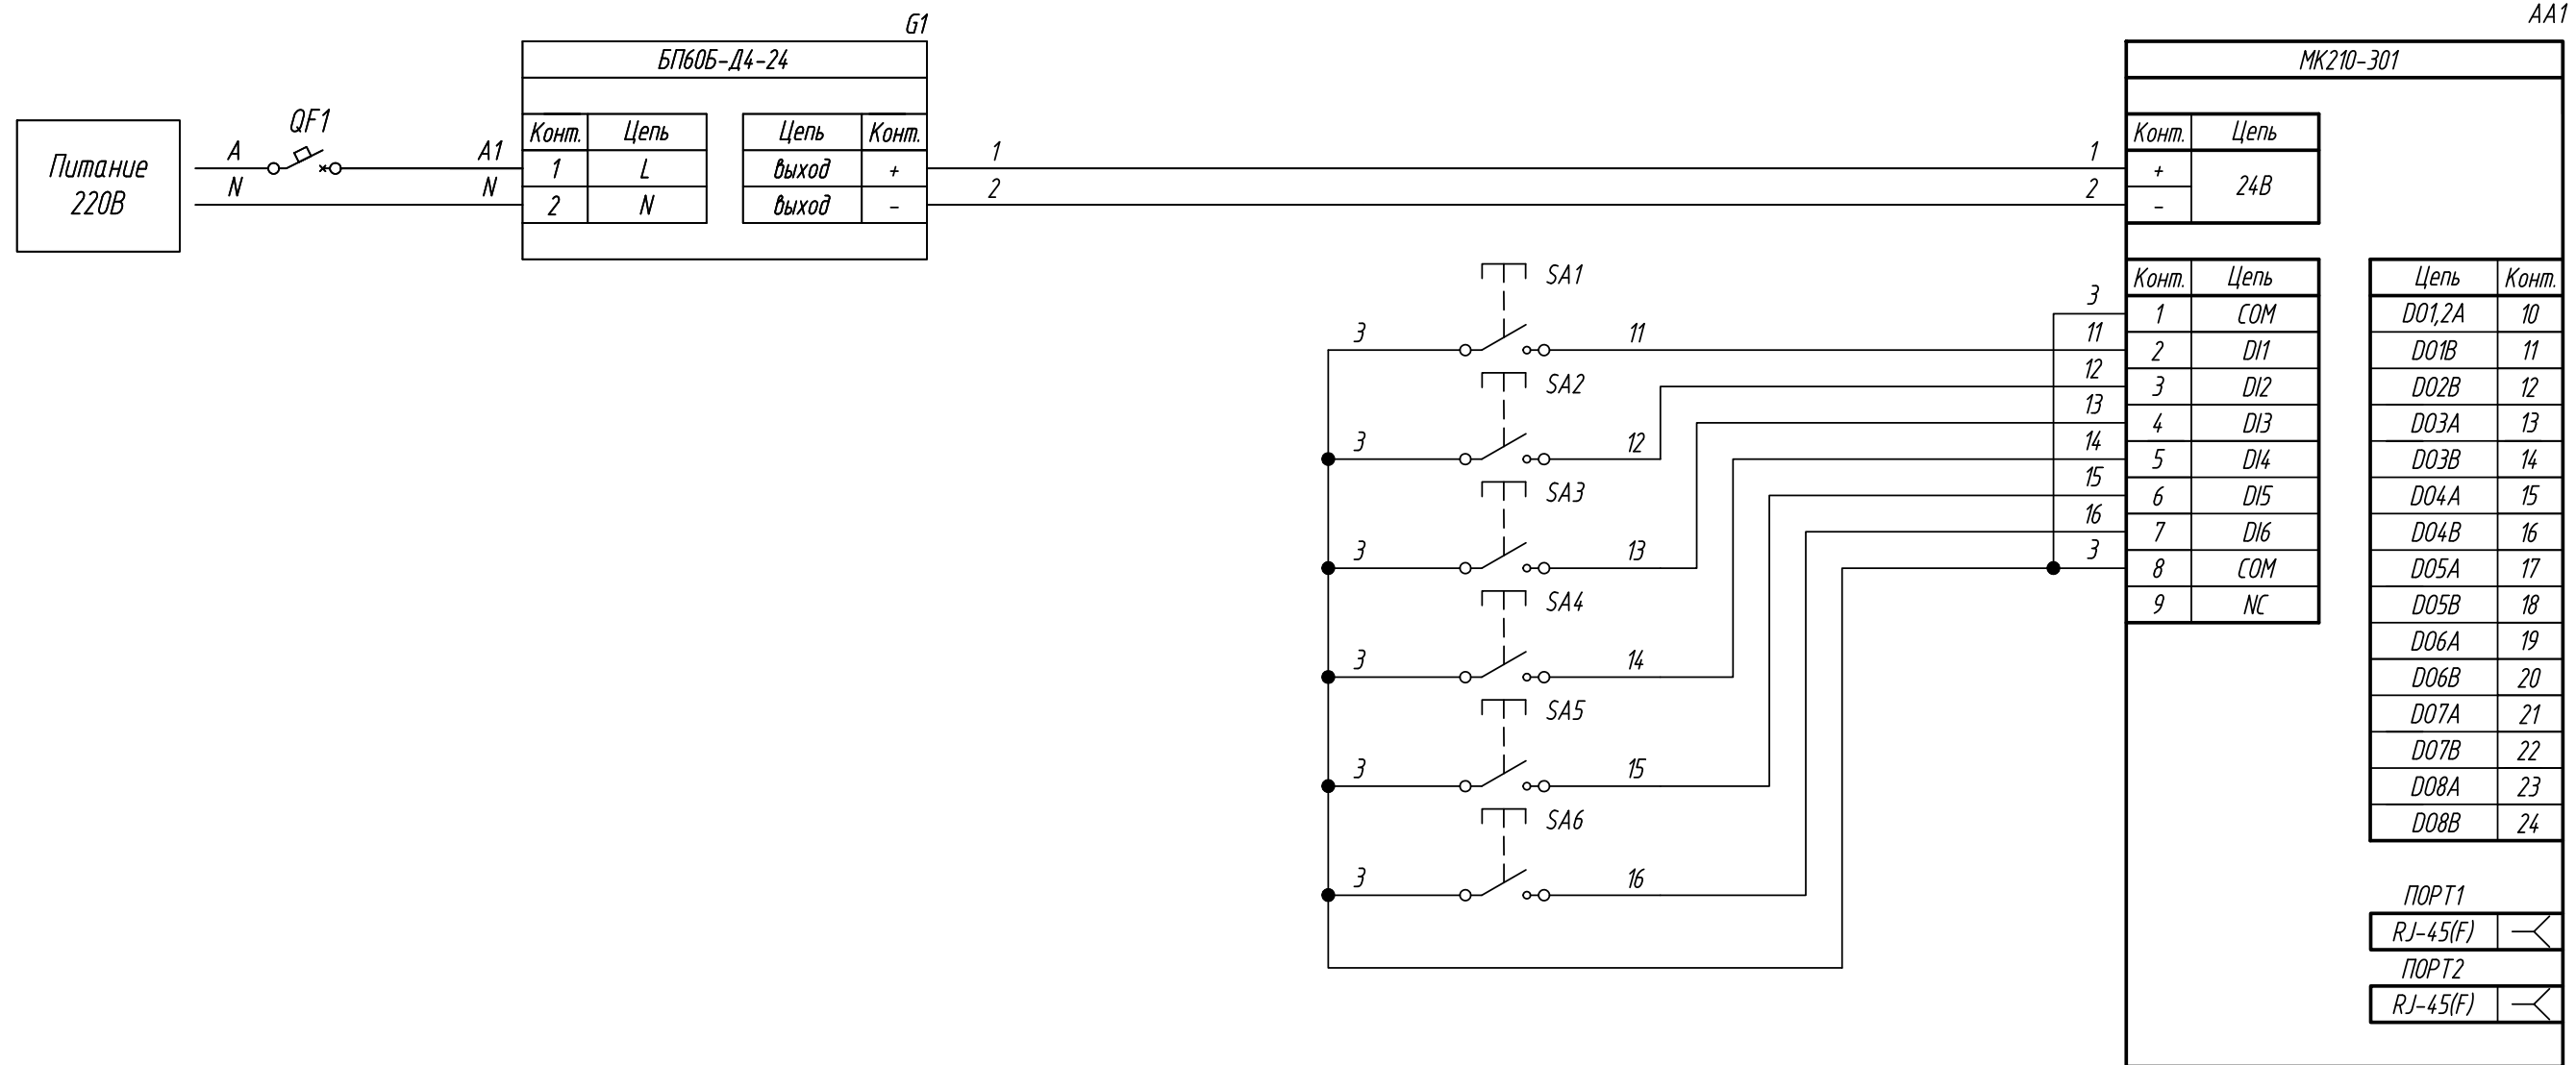

Поз. обознач.	Наименование	Кол.	Примечание
AA1	Модуль ввода вывода		
	МК210-301, ТМ "ОВЕН"	1	
SA1...SA6	Кнопка с фиксацией, ТМ "MEYERTEC"	6	
G1	Одноканальный блок питания БП60Б-Д4-24, ТМ "ОВЕН"	1	
QF1	Автомат защиты	1	

МК210-301  
подключение кнопки с фиксацией  
Схема электрическая принципиальная

Лист	Листов 1
------	----------