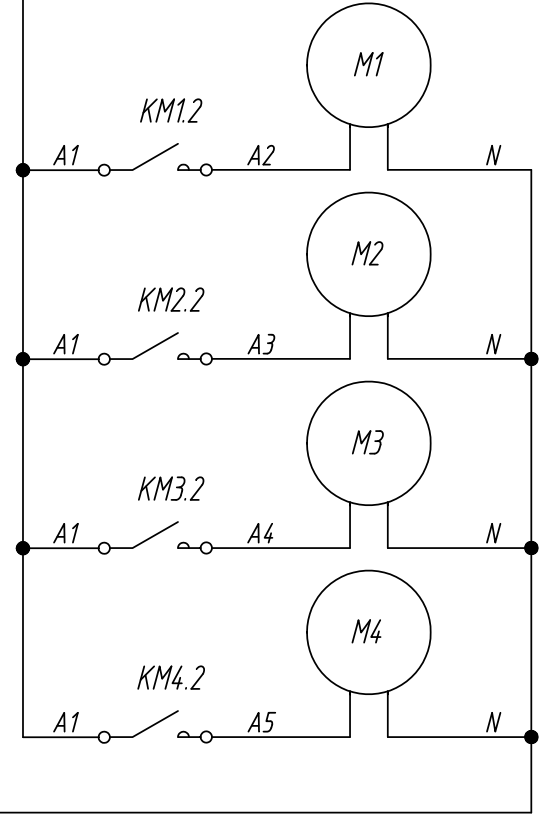

Поз. обознач.	Наименование	Кол.	Примечание
AA1	Модуль ввода вывода МК210-312, ТМ "ОВЕН"	1	
G1	Одноканальный блок питания БП60Б-Д4-24, ТМ "ОВЕН"	1	
M1-M4	Двигатель переменного тока	4	
KM1-KM4	Контактор 220В	4	
QF1	Автомат защиты	1	

МК210-312  
Управление контакторами  
Схема электрическая принципиальная

Лист 1 из 1