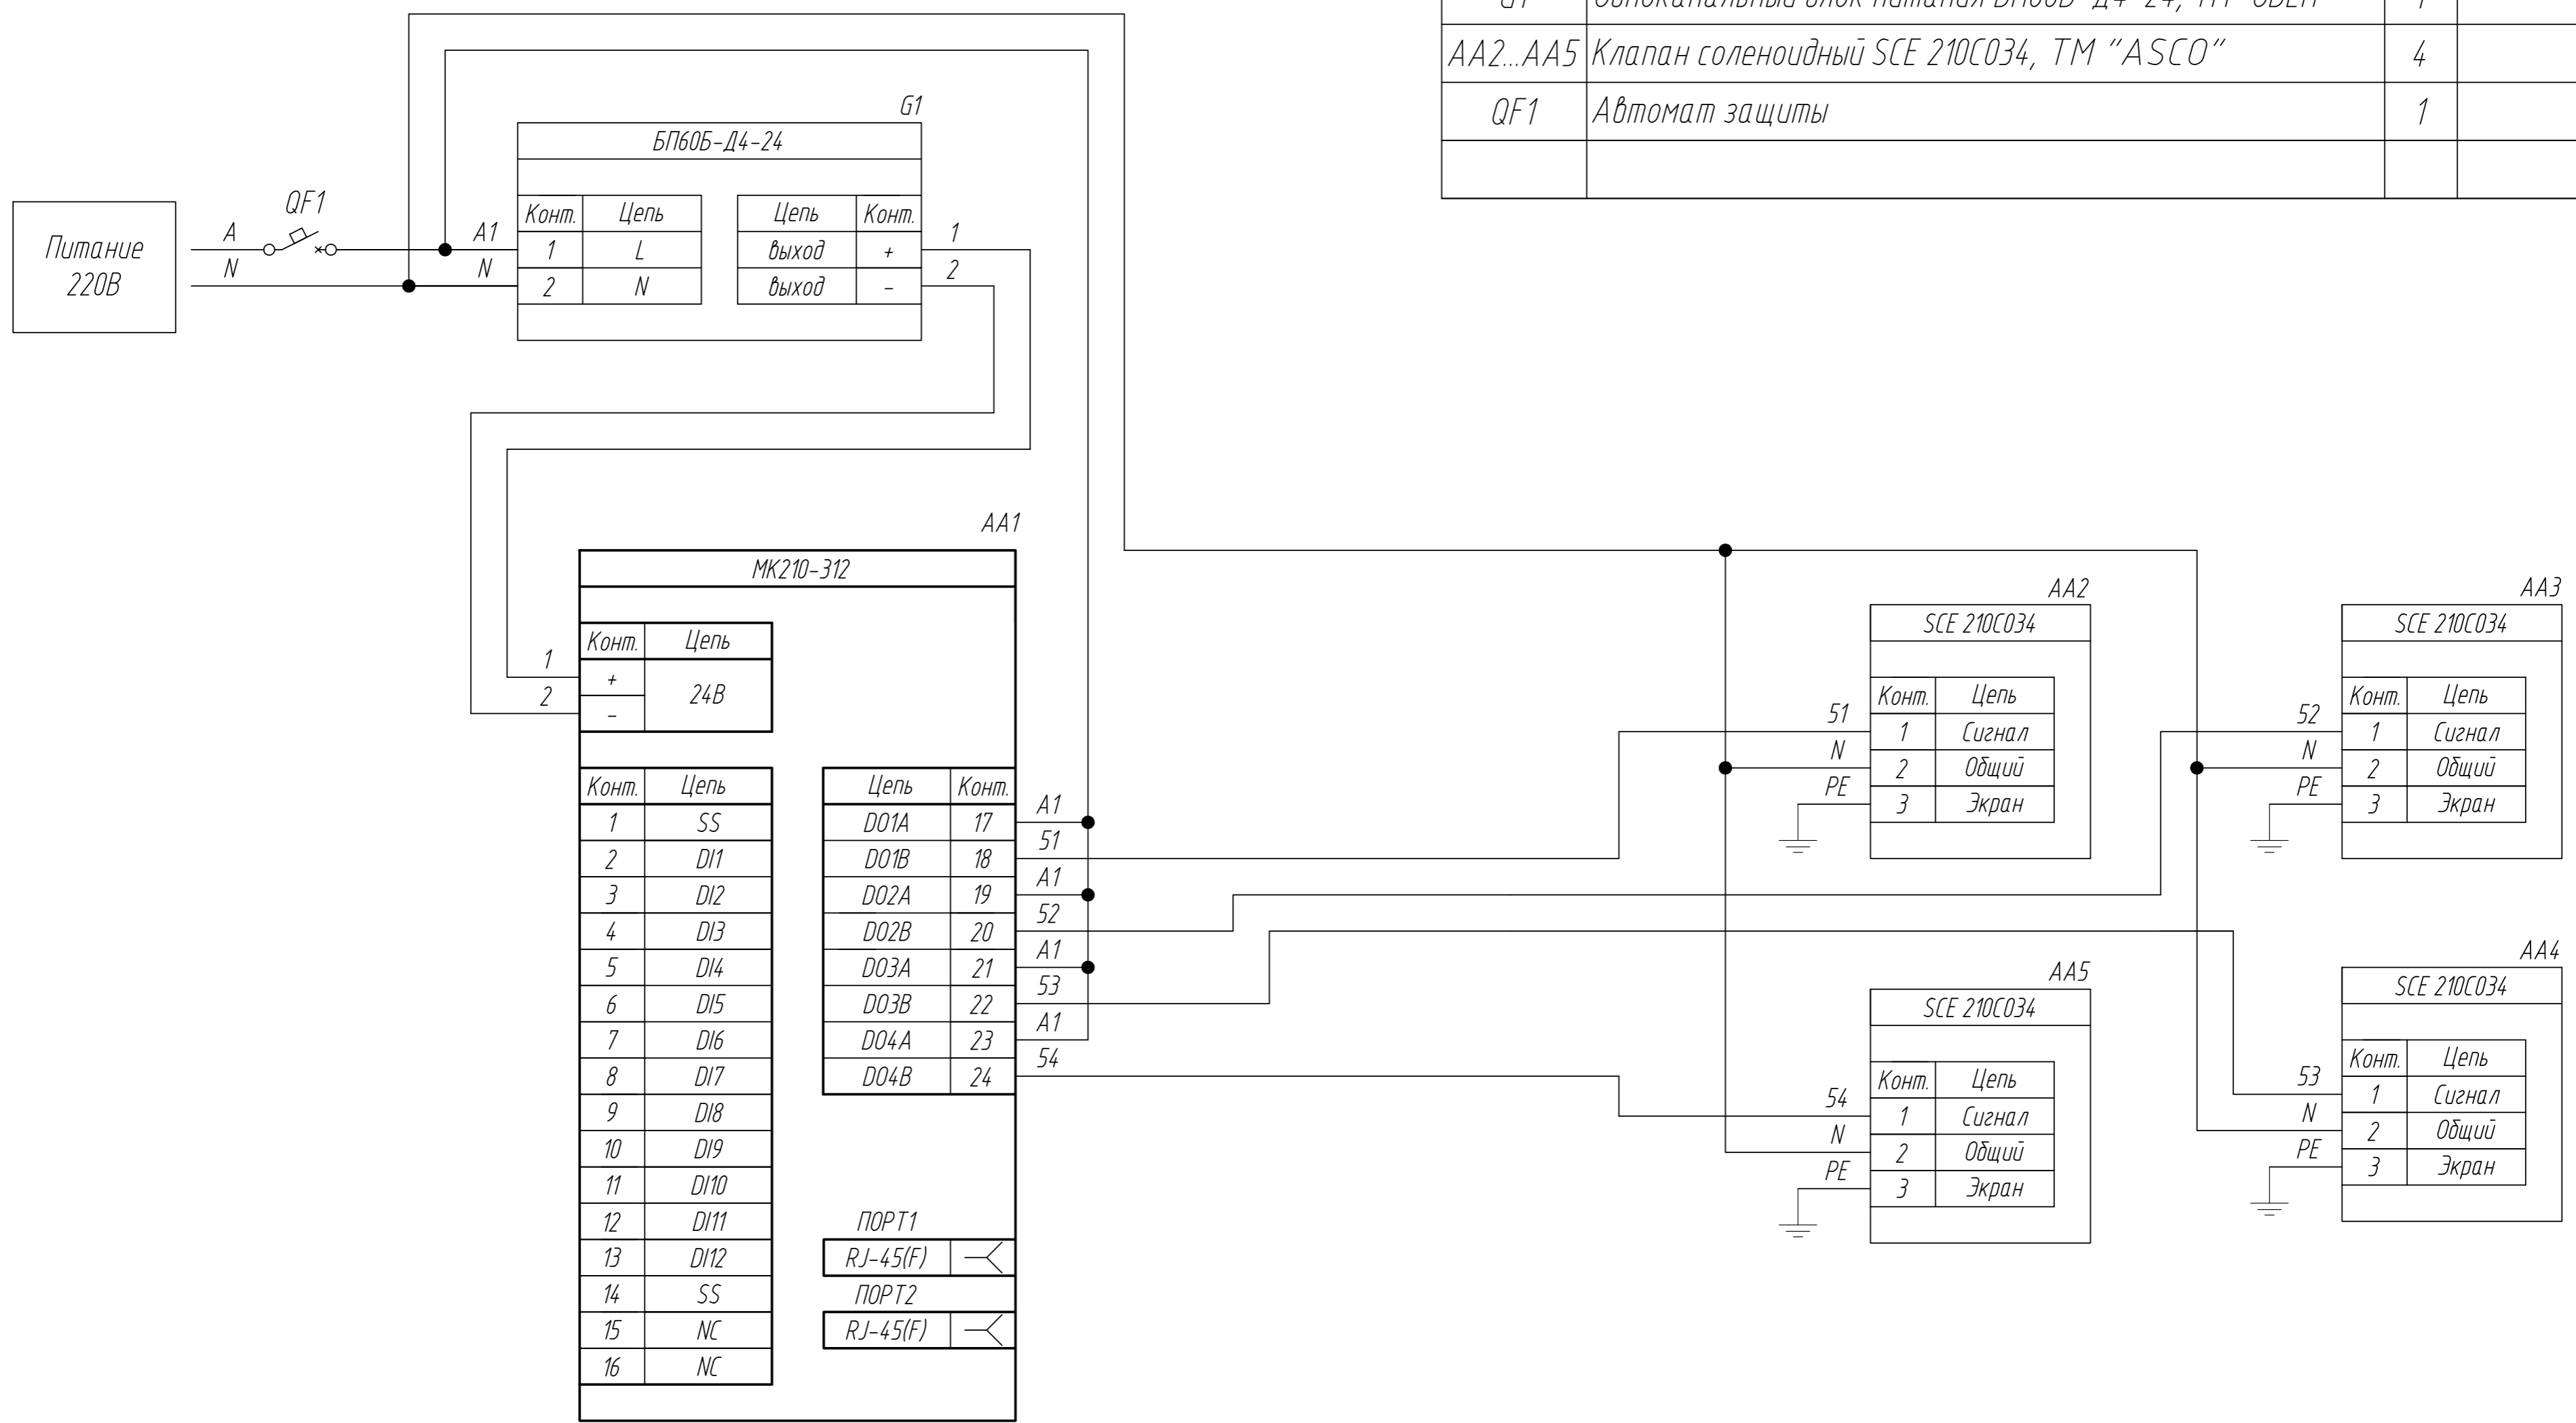

Поз. обознач.	Наименование	Кол.	Примечание
AA1	Модуль ввода вывода МК210-312, ТМ "ОВЕН"	1	
G1	Одноканальный блок питания БП60Б-Д4-24, ТМ "ОВЕН"	1	
AA2...AA5	Клапан соленоидный SCE 210C034, ТМ "ASCO"	4	
QF1	Автомат защиты	1	

Инд. № подл.	Взам. инв. №	Инд. № дубл.	Подпись и дата

Изм.	Лист	№ докум.	Подпись	Дата	МК210-312, Управление соленоидными клапанами Схема электрическая принципиальная	Лит.	Масса	Масштаб
Разраб.								
Провер.								
Т.контр.								
Рук.раз.								
Н.контр.								
Утв.						Лист	Листов 1	