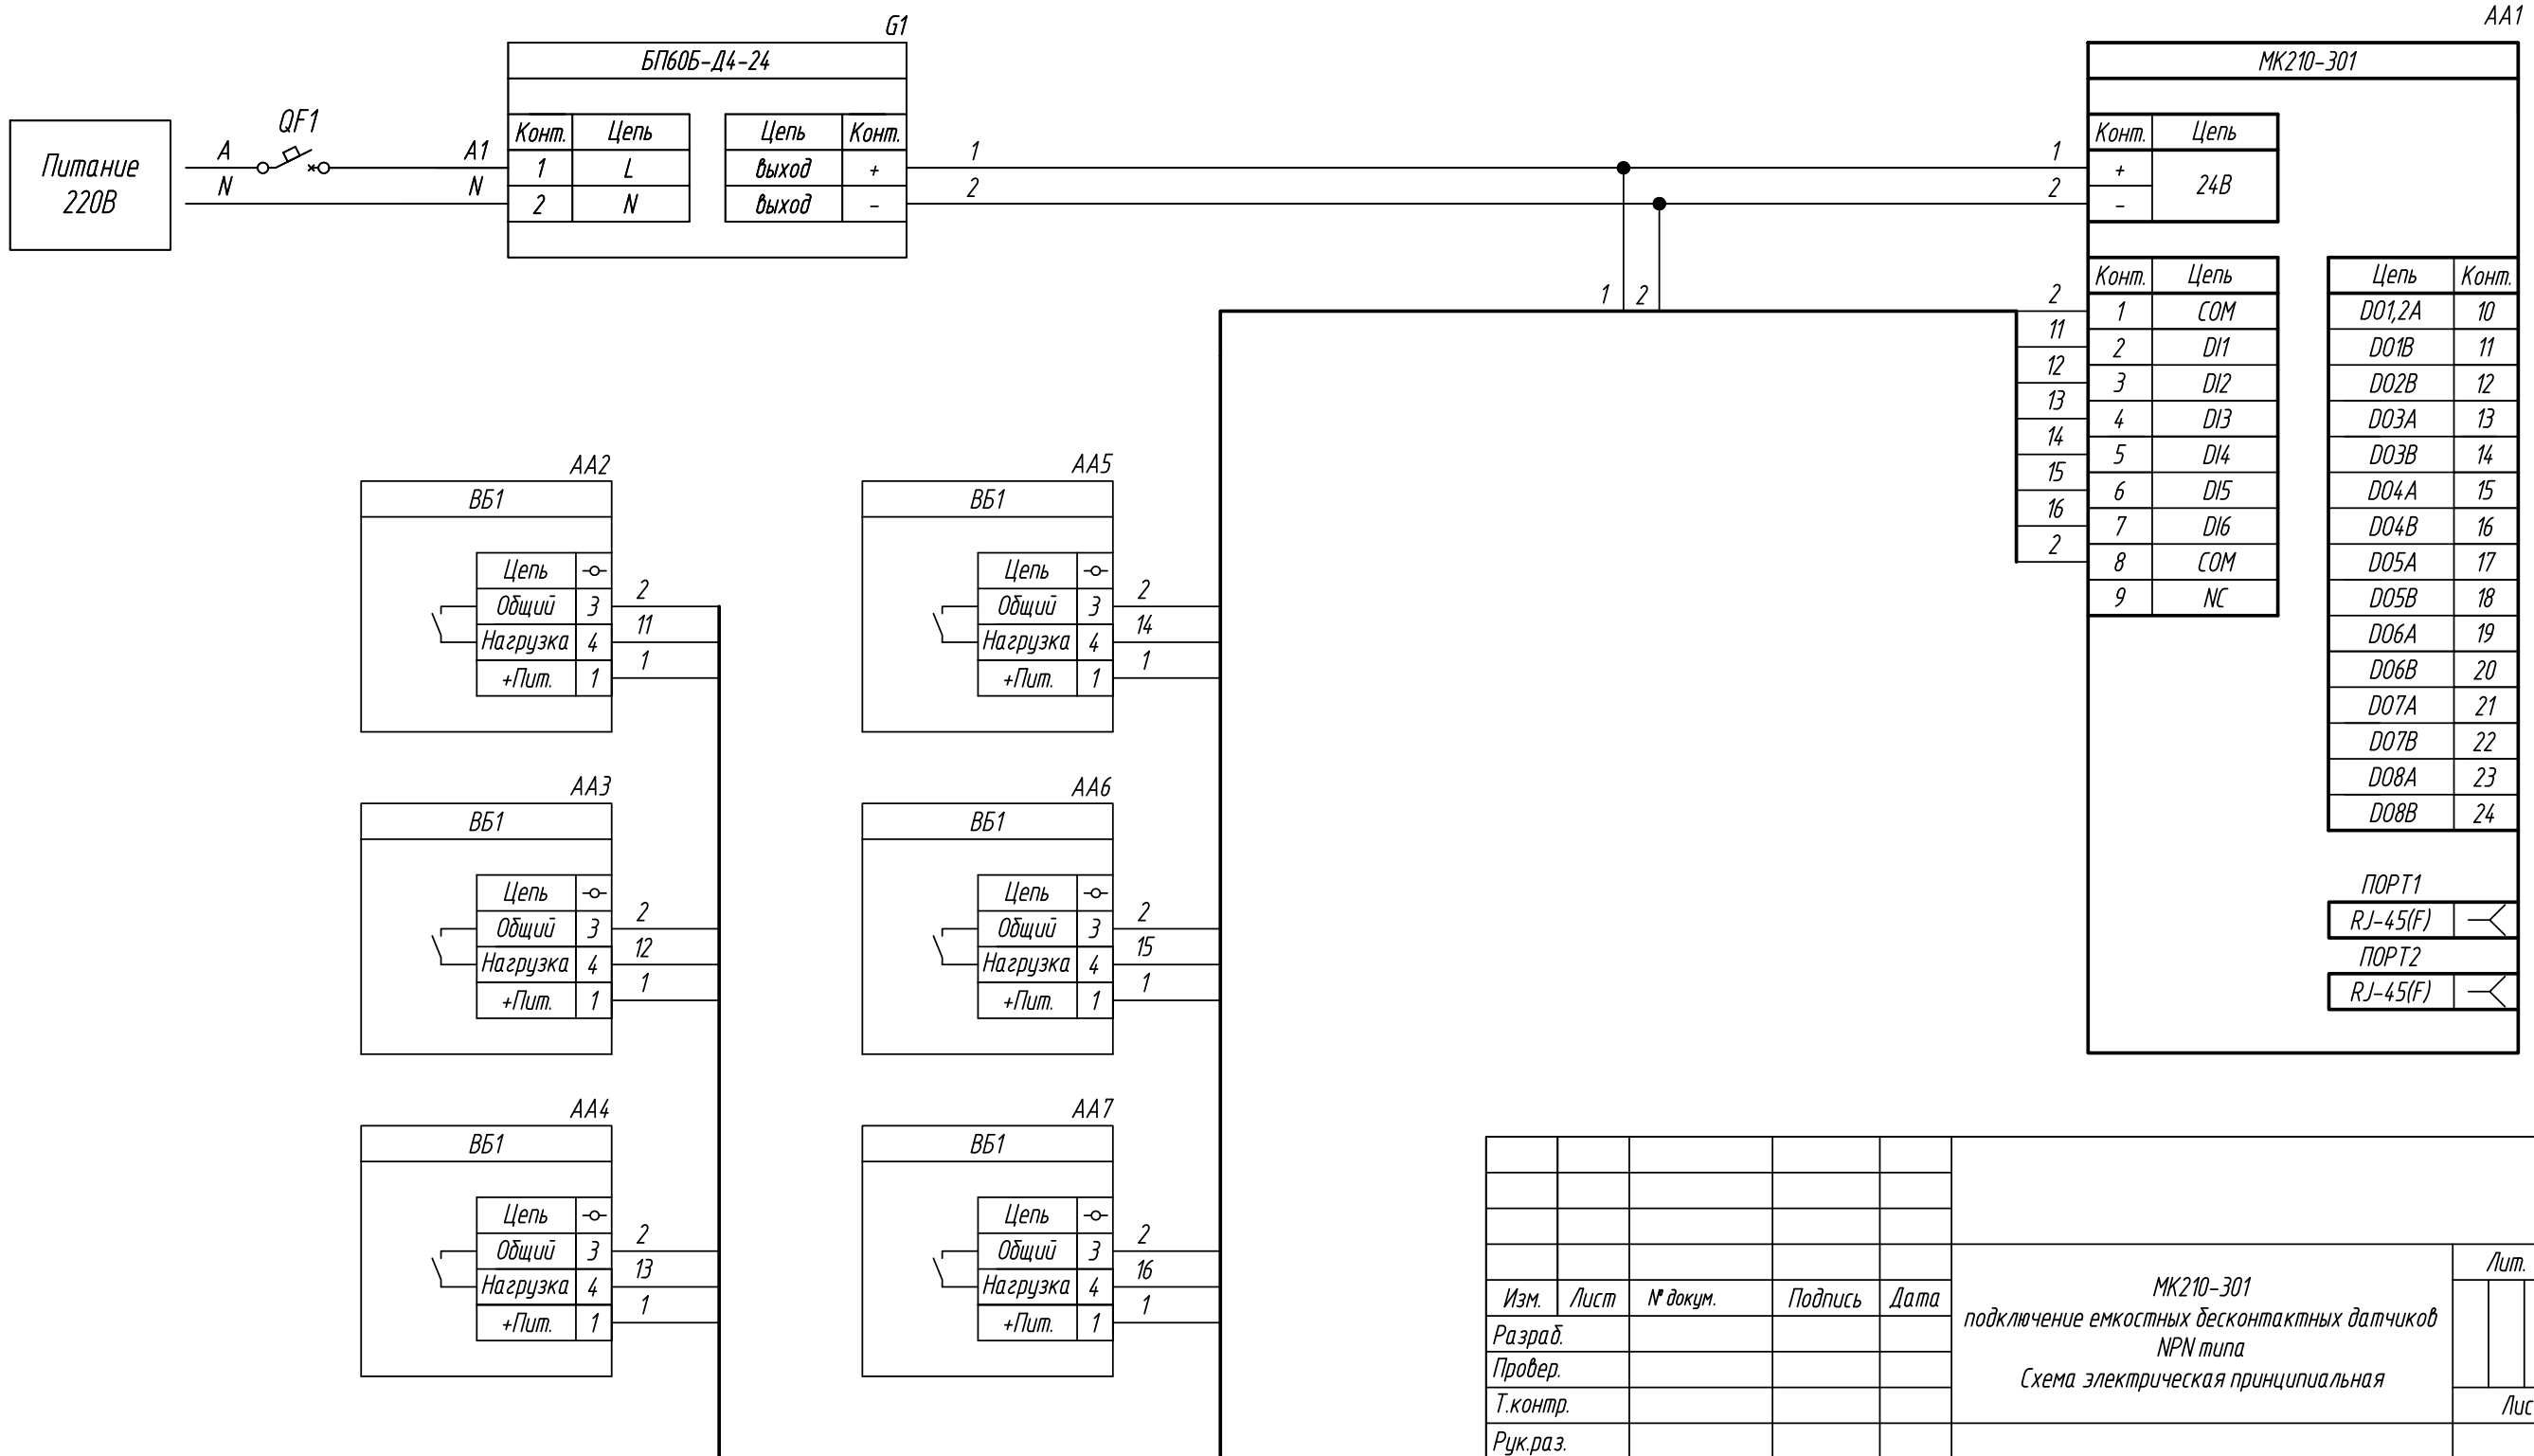

Поз. обознач.	Наименование	Кол.	Примечание
AA1	Модуль ввода вывода		
	МК210-301, ТМ "ОВЕН"	1	
AA2...AA7	Датчик емкостной бесконтактный		
	ВБ1.18М.х.х.2.1В, ТМ "ОВЕН"	6	
G1	Одноканальный блок питания БП60Б-Д4-24, ТМ "ОВЕН"	1	
QF1	Автомат защиты	1	