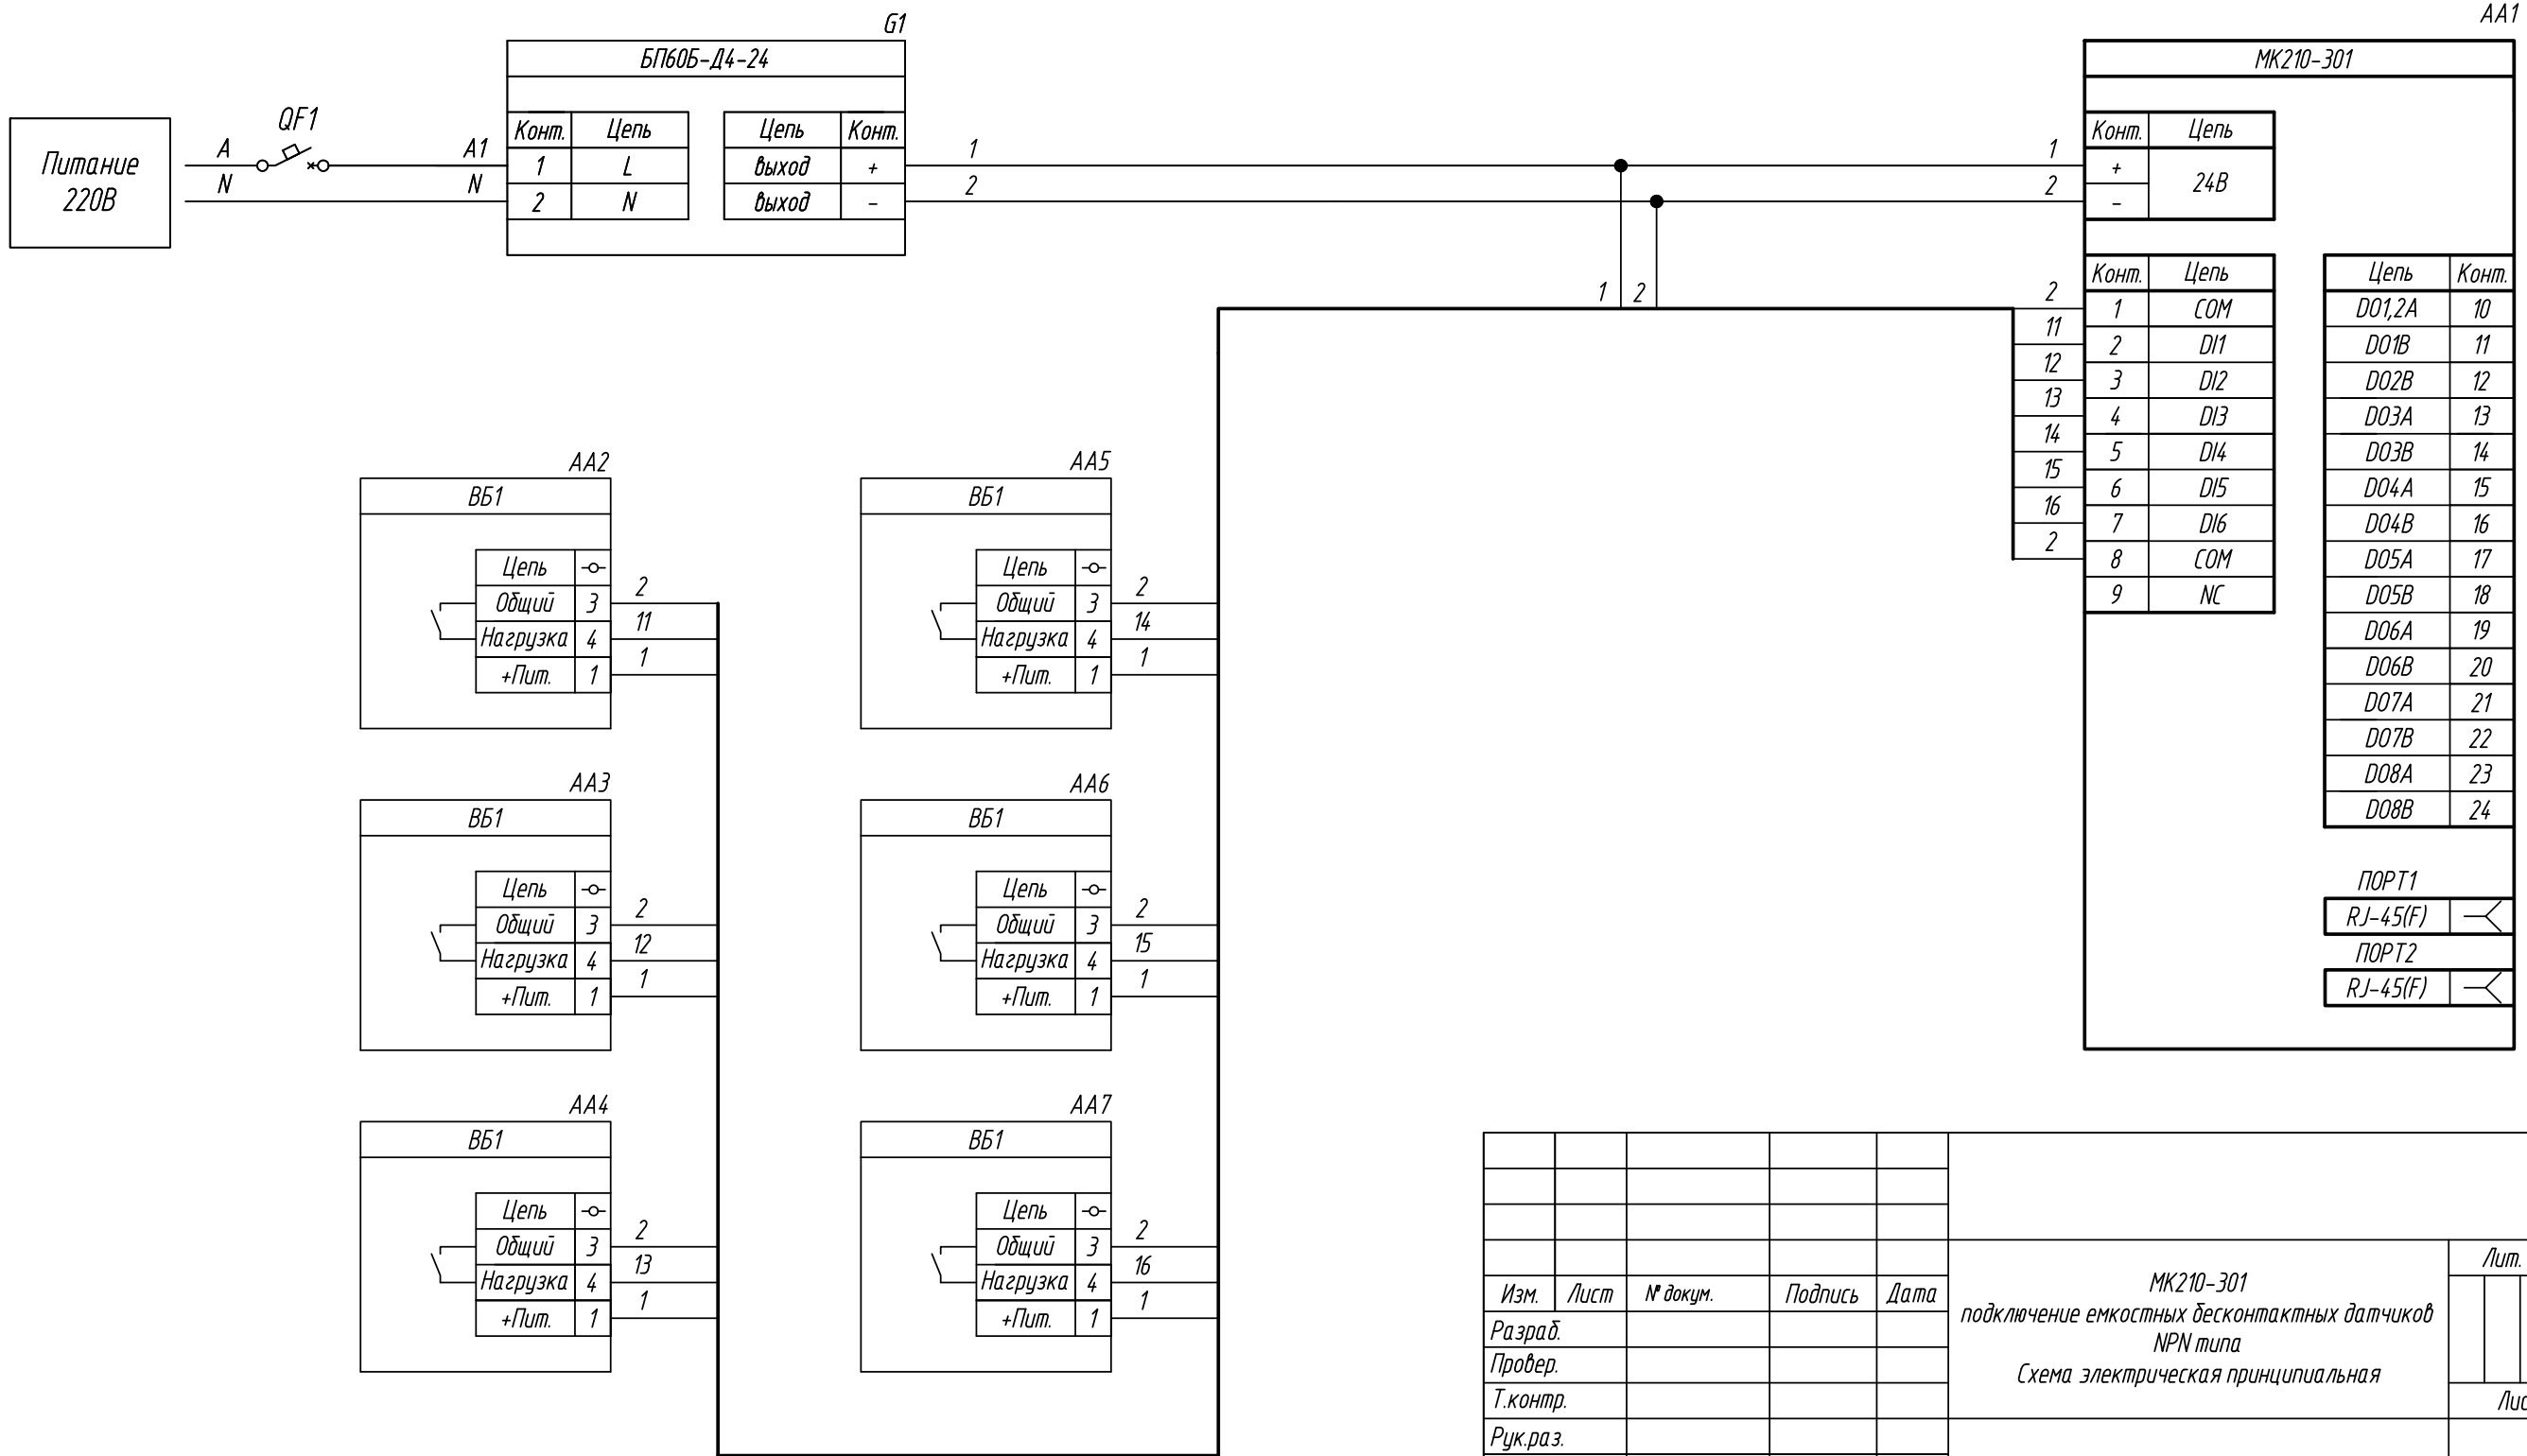

Поз. обознач.	Наименование	Кол.	Примечание
AA1	Модуль ввода вывода		
	МК210-301, ТМ "ОВЕН"	1	
AA2...AA7	Датчик емкостной бесконтактный		
	ВБ1.18М.х.х.2.1В, ТМ "ОВЕН"	6	
G1	Одноканальный блок питания БП60Б-Д4-24, ТМ "ОВЕН"	1	
QF1	Автомат защиты	1	

Подпись и дата	
Инв. № дубл.	
Взам. инв. №	
Подпись и дата	
Инв. № подл.	

Изм.	Лист	№ докум.	Подпись	Дата	МК210-301 подключение емкостных бесконтактных датчиков NPN типа Схема электрическая принципиальная	Лит.	Масса	Масштаб
Разраб.								
Провер.								
Т.контр.								
Рук.раз.								
Н.контр.								
Утв.								
						Лист	Листов 1	