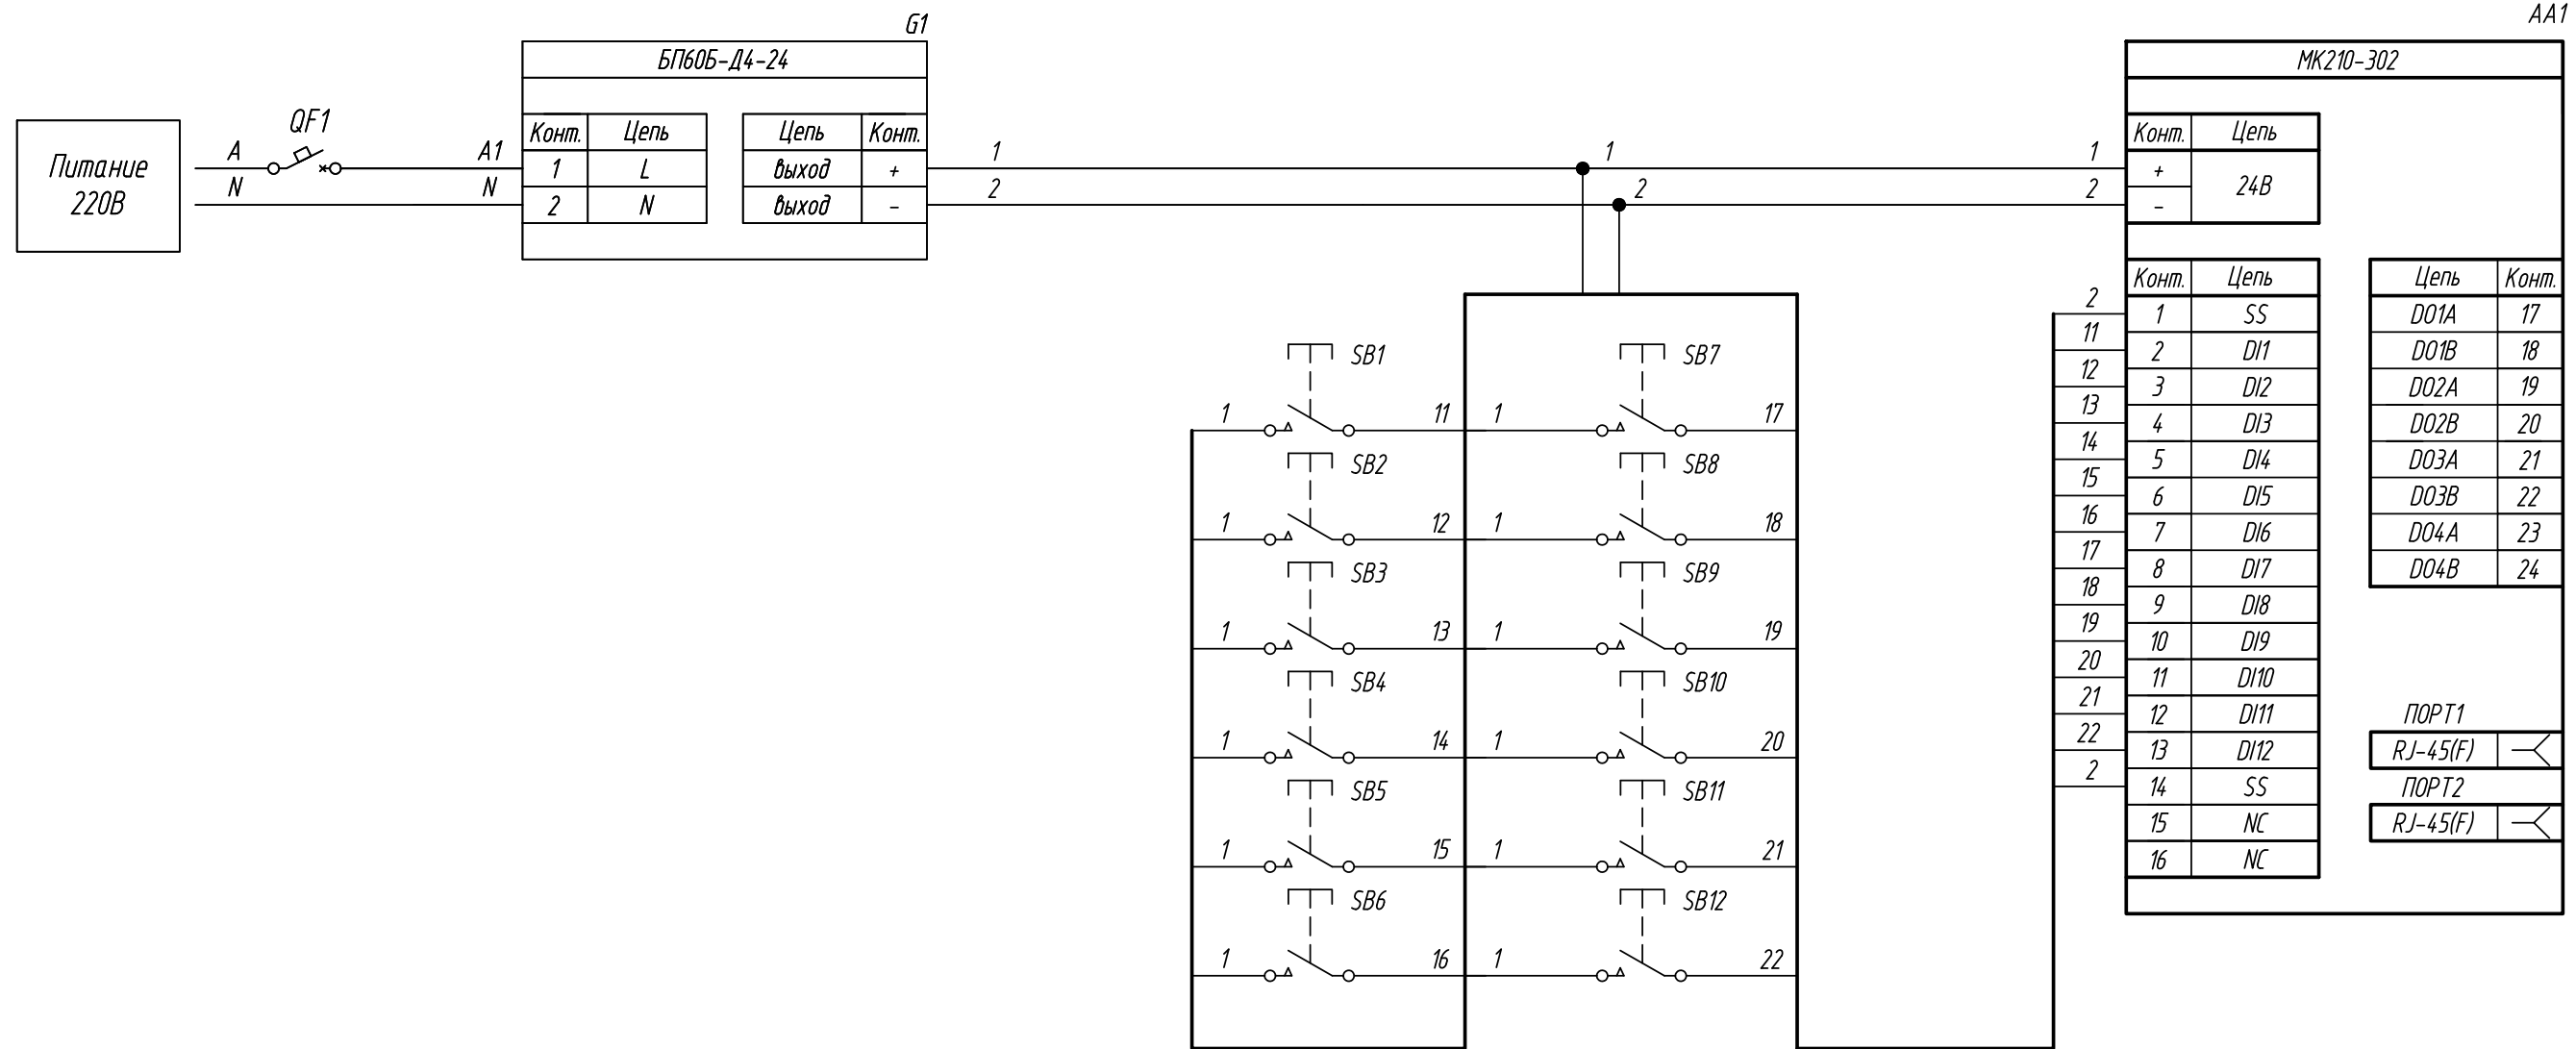

Поз. обознач.	Наименование	Кол.	Примечание
AA1	Модуль ввода вывода		
	МК210-302, ТМ "ОВЕН"	1	
SB1..SB12	Кнопка без фиксации, ТМ "MEYERTEC"	12	
G1	Одноканальный блок питания БП60Б-Д4-24, ТМ "ОВЕН"	1	
QF1	Автомат защиты	1	

Подпись и дата	
Инв. № дубл.	
Взам. инв. №	
Подпись и дата	
Инв. № подл.	

Изм.	Лист	№ докум.	Подпись	Дата	МК210-302 подключение кнопки без фиксации	Лит.	Масса	Масштаб
Разраб.						Схема электрическая принципиальная		
Провер.					Лист			Листов 1
Т.контр.								
Рук.раз.								
Н.контр.								
Утв.								