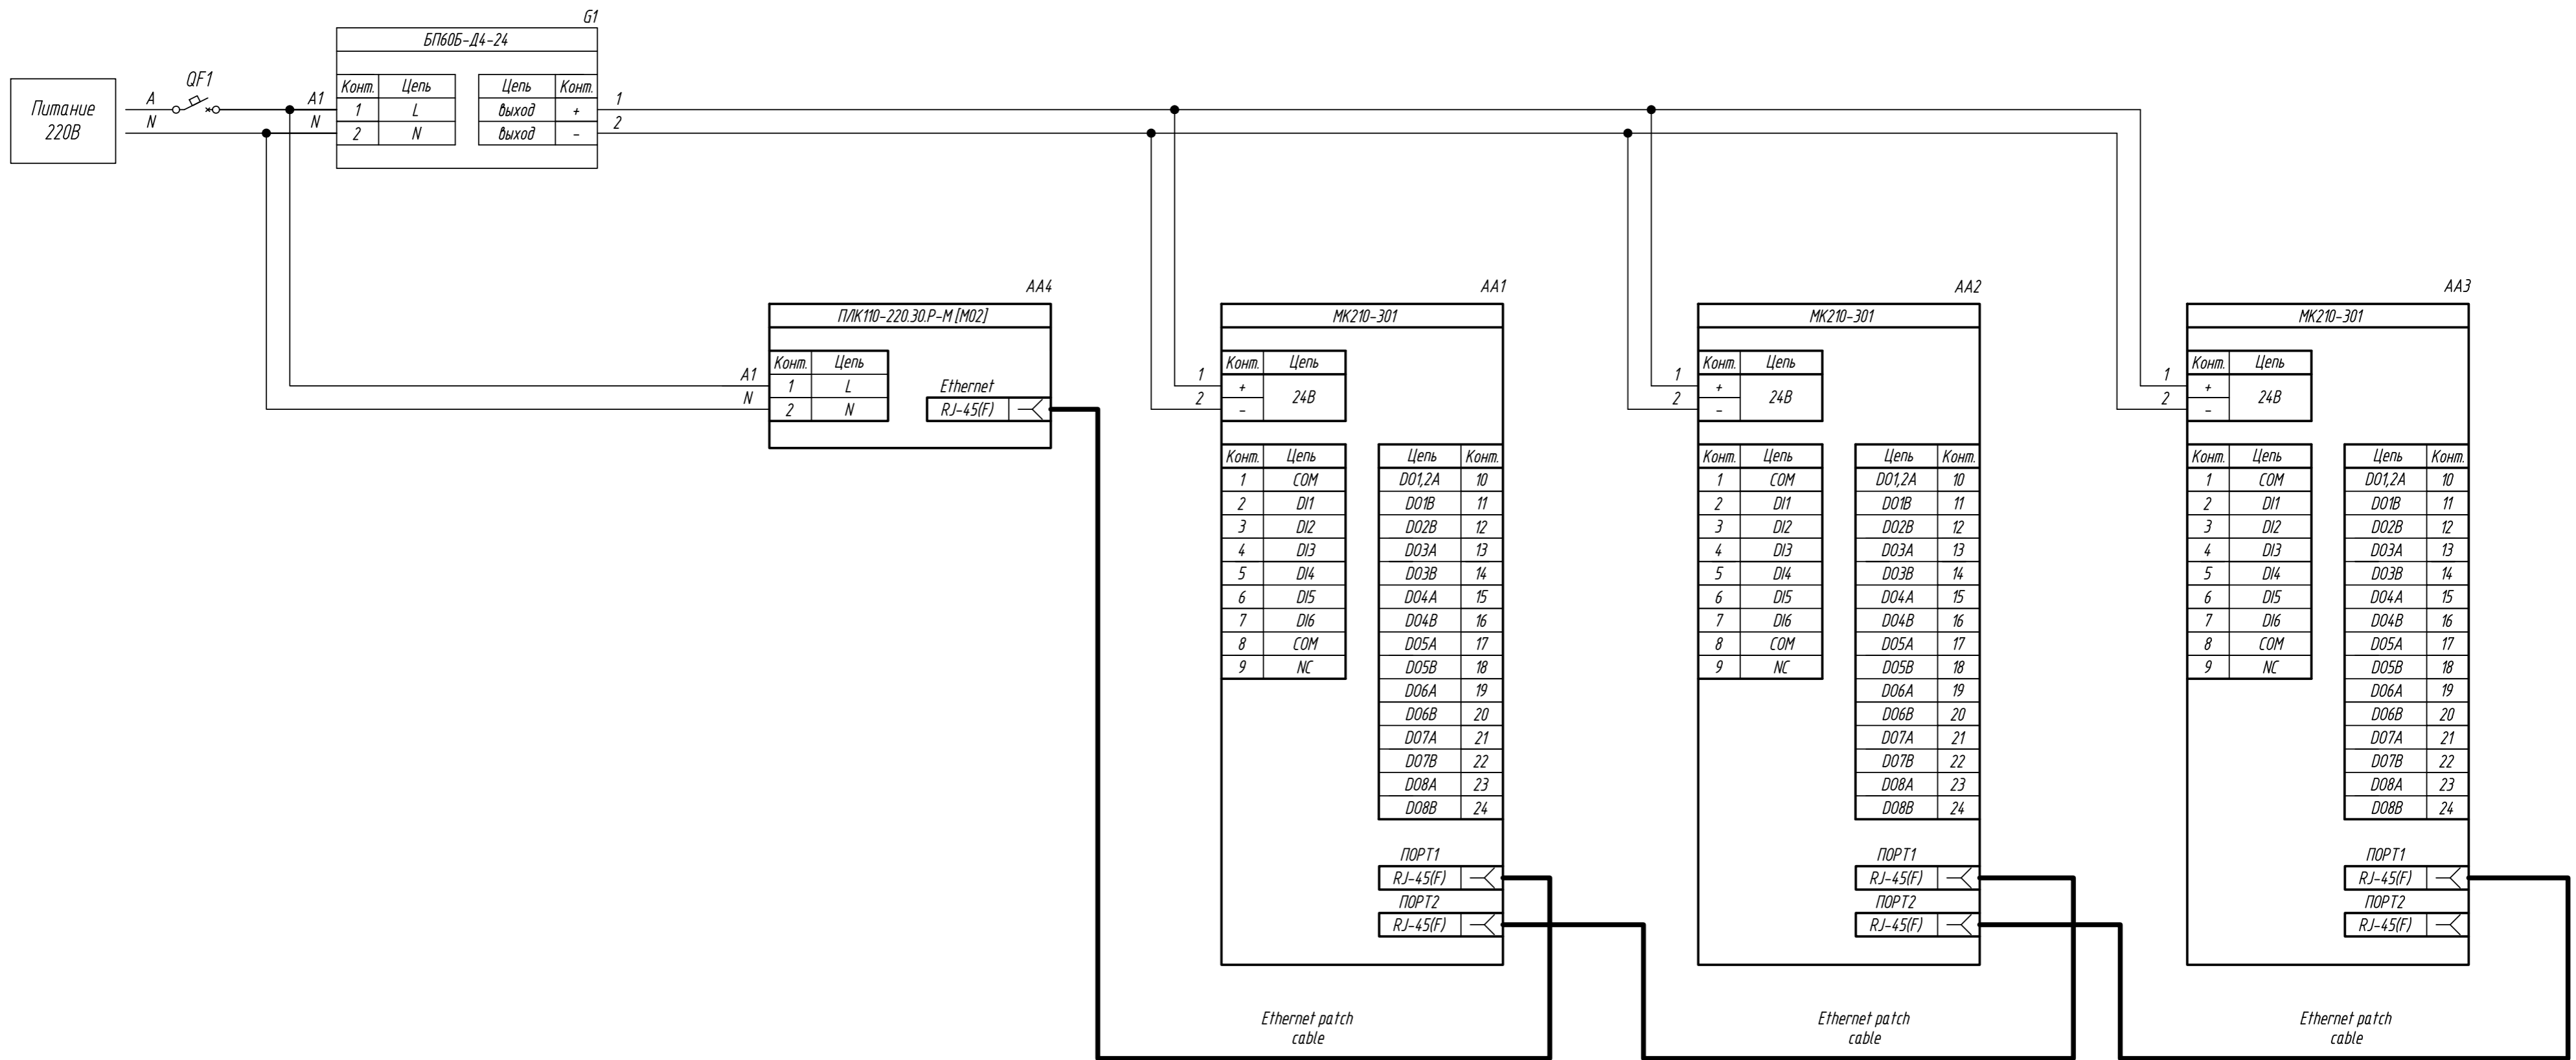

Поз. обознач.	Наименование	Кол.	Примечание
AA1..AA3	Модуль ввода вывода МК210-301, ТМ "ОВЕН"	3	
G1	Одноканальный блок питания БП60Б-Д4-24, ТМ "ОВЕН"	1	
AA4	Программируемый логический контроллер		
	ПЛК110-220.30.P-M (M02), ТМ "ОВЕН"	1	
QF1	Автомат защиты	1	

МК210-301,
 подключение модулей в сеть
 Схема электрическая принципиальная

Лист 1 из 1

Копировал
 Формат А2