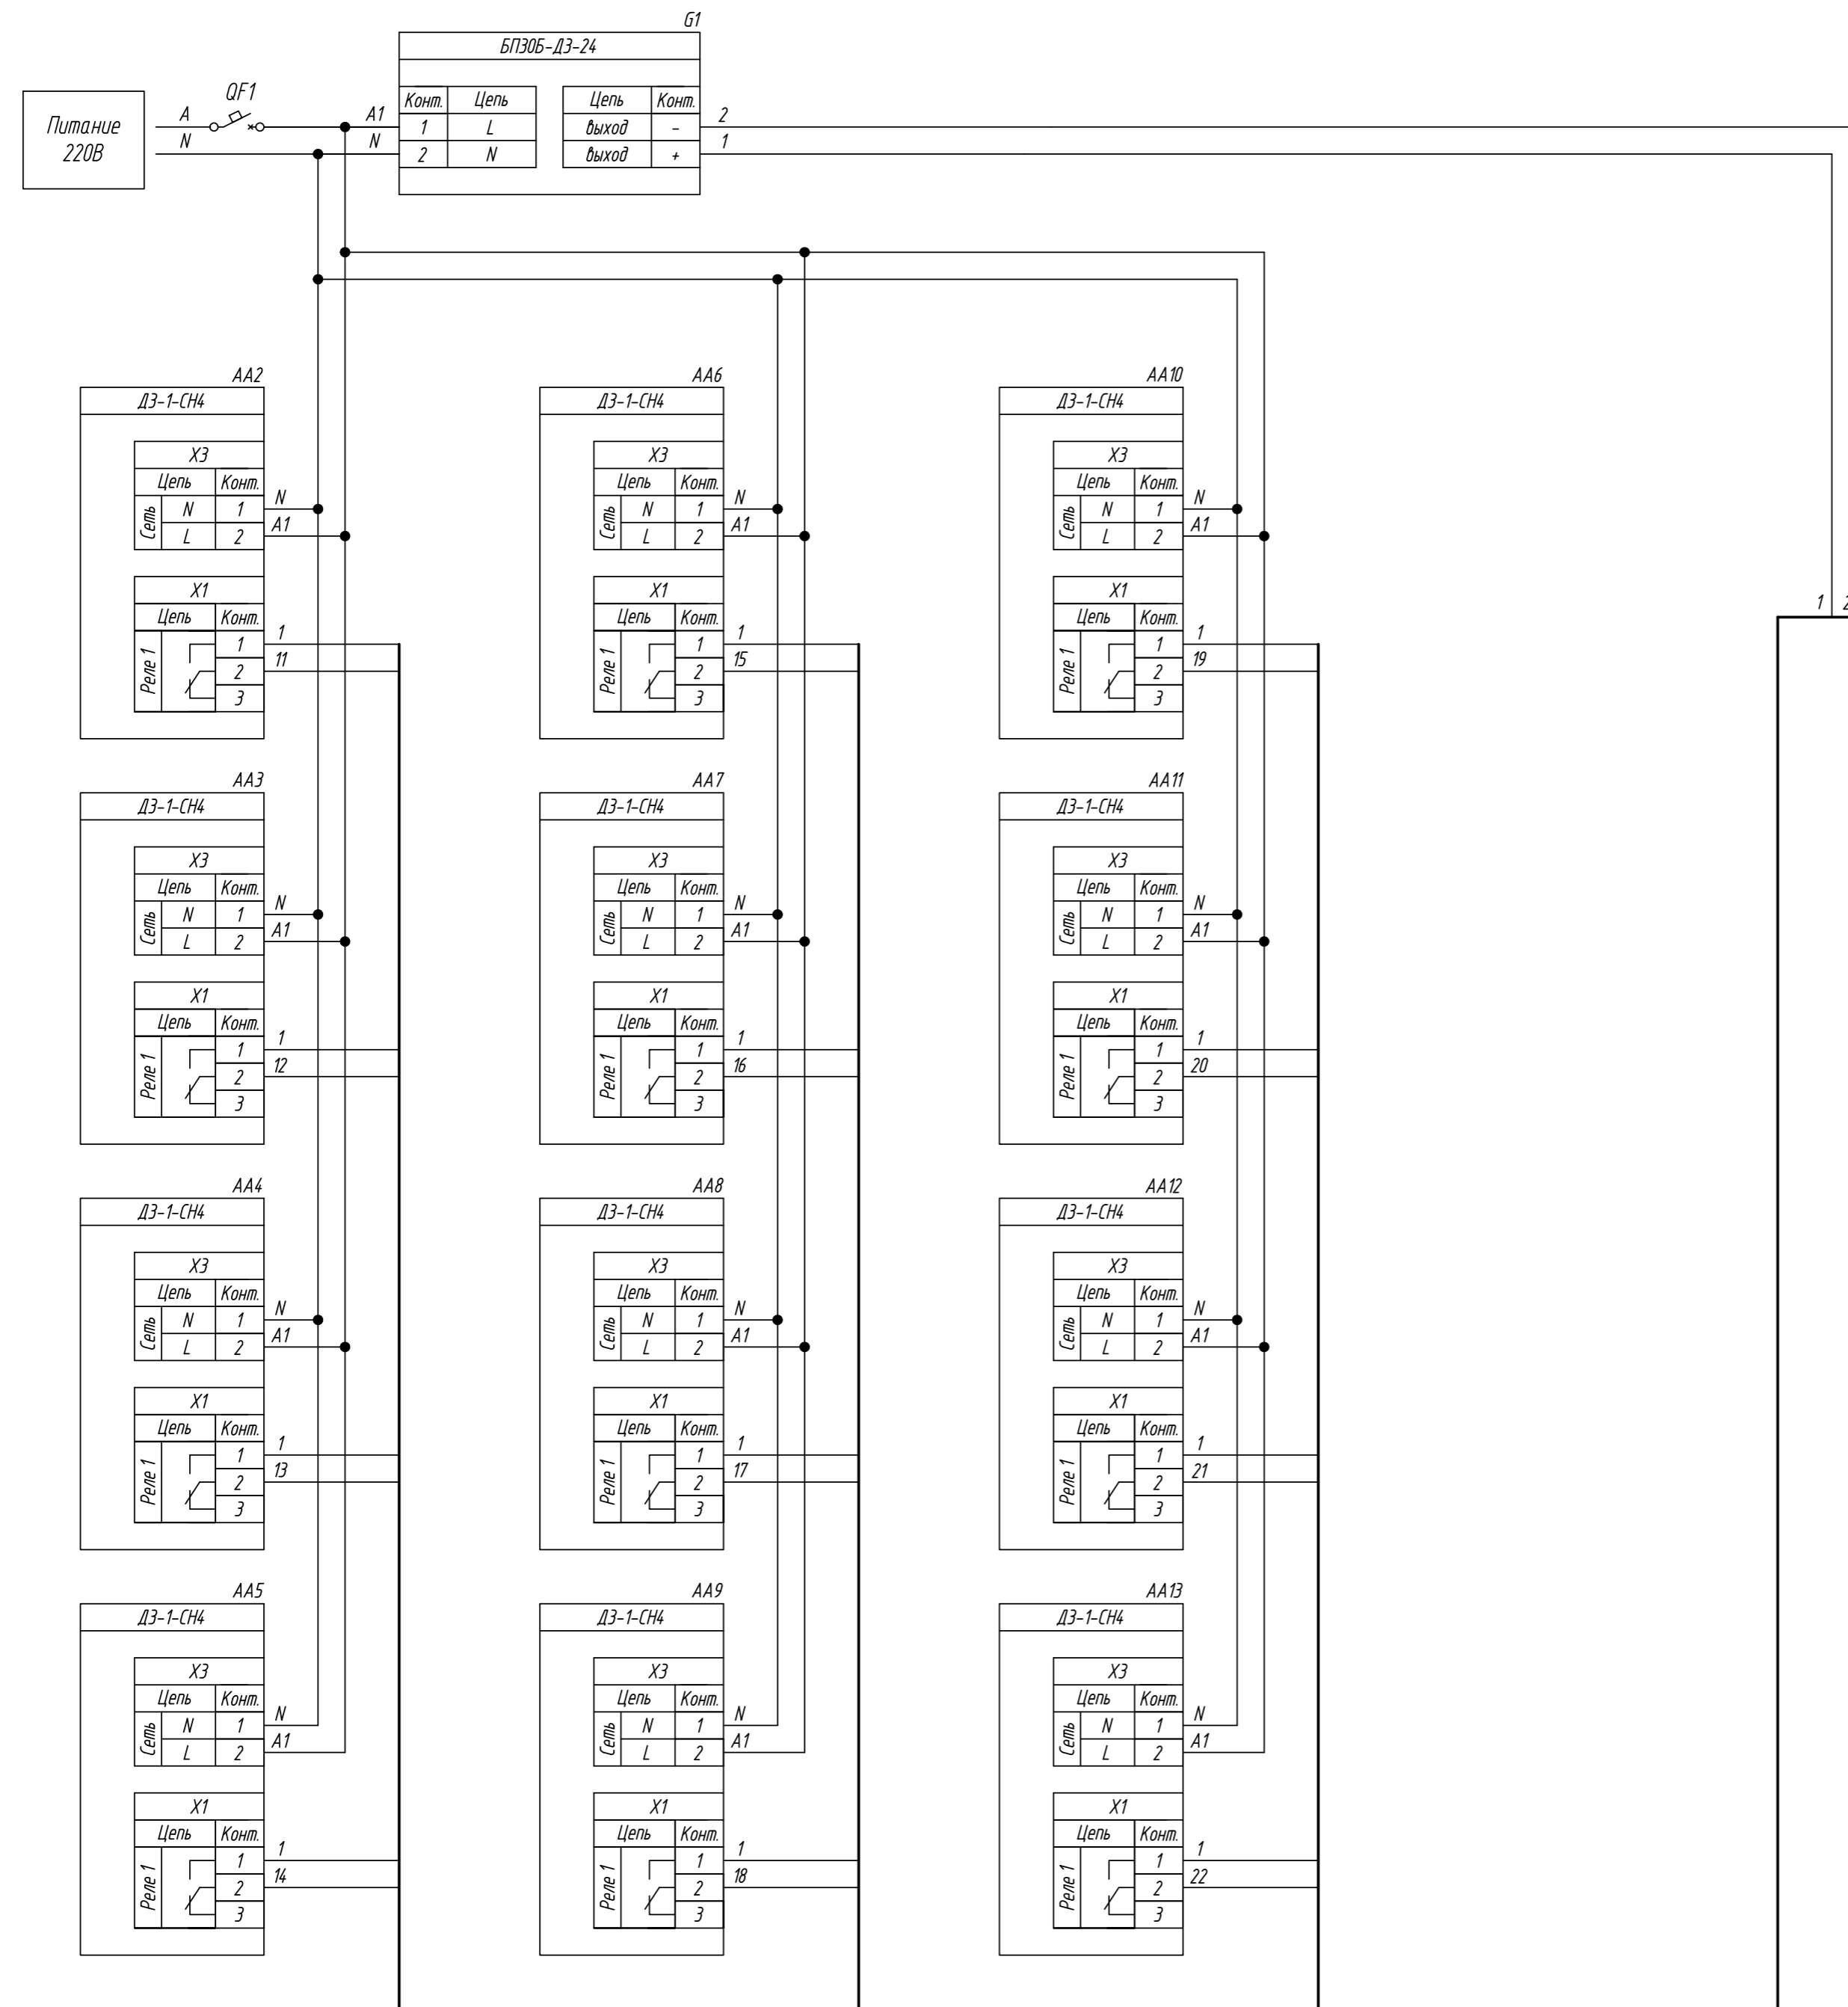

Поз. обознач.	Наименование	Кол.	Примечание
AA1	Модуль ввода вывода		
	МК210-302, ТМ "ОВЕН"	1	
AA2..AA13	Датчик метана ДЗ-1-СН4, ТМ "ОВЕН"	12	
Б1	Одноканальный блок питания БПЗ0Б-ДЗ-24, ТМ "ОВЕН"	1	
QF1	Автомат защиты	1	

Инв. № подл. | Подпись и дата | Взам. инв. № | Инв. № дубл. | Подпись и дата

Изм.	Лист	№ докум.	Подпись	Дата	Лит.	Масса	Масштаб
МК210-302, подключение датчиков метана							
Схема электрическая принципиальная							
					Лист	Листов 1	
Исполн.							
Провер.							
Т.контр.							
Рук.раз.							
Н.контр.							
Утв.							