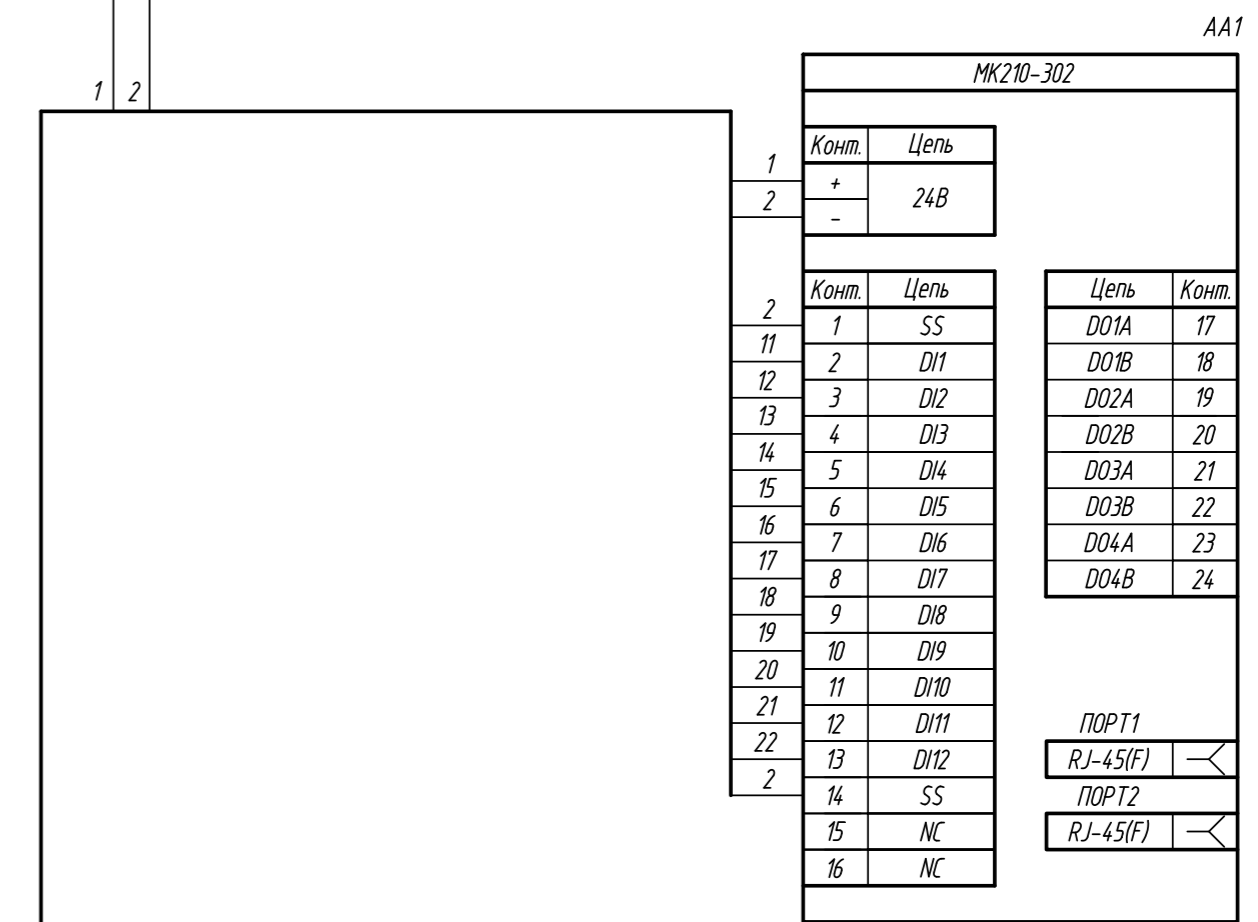

Поз. обознач.	Наименование	Кол.	Примечание
AA1	Модуль ввода вывода		
	МК210-302, ТМ "ОВЕН"	1	
AA2..AA13	Датчик метана ДЗ-1-СН4, ТМ "ОВЕН"	12	
Б1	Одноканальный блок питания БПЗ0Б-ДЗ-24, ТМ "ОВЕН"	1	
QF1	Автомат защиты	1	

Инв. № подл. | Подпись и дата | Взам. инв. № | Инв. № дубл. | Подпись и дата

Изм.	Лист	№ докум.	Подпись	Дата	Лит.	Масса	Масштаб
МК210-302, подключение датчиков метана							
Схема электрическая принципиальная							
					Лист	Листов 1	
Исполн.							
Провер.							
Т.контр.							
Рук.раз.							
Н.контр.							
Утв.							