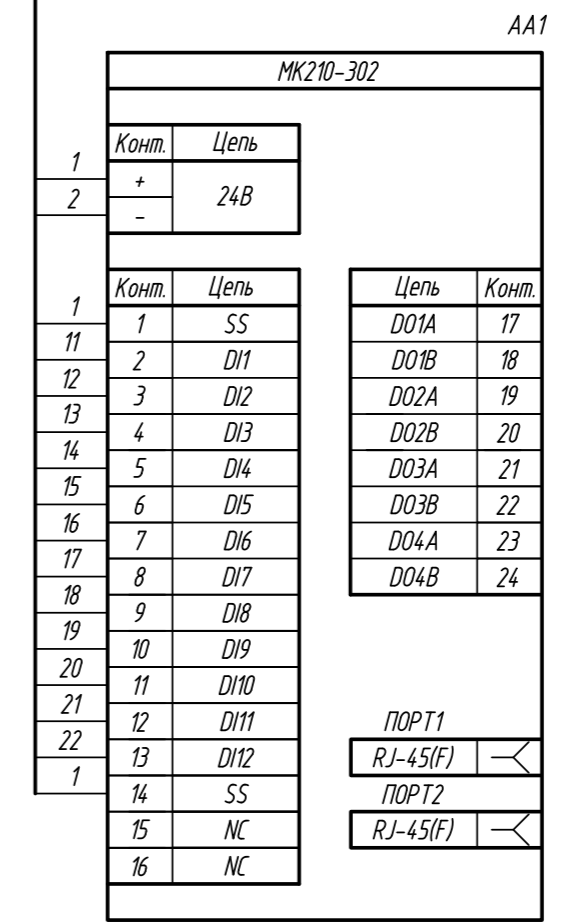

Поз. обознач.	Наименование	Кол.	Примечание
AA1	Модуль ввода вывода МК210-302, ТМ "ОВЕН"	1	
AA2...AA13	Индуктивный бесконтактный датчик NPN типа LA12-2N1, ТМ "КИПРИВОР"	12	
Б1	Одноканальный блок питания БП60Б-Д4-24, ТМ "ОВЕН"	1	
QF1	Автомат защиты	1	

Инв. № подл. _____
 Подпись и дата _____
 Взам. инв. № _____
 Инв. № дубл. _____
 Подпись и дата _____

Изм.	Лист	№ докум.	Подпись	Дата	МК210-302, подключение индуктивных бесконтактных датчиков NPN типа Схема электрическая принципиальная			Лит.	Масса	Масштаб
Разраб.										
Провер.										
Т.контр.										
Рук.раз.										
Н.контр.										
Утв.										
								Лист	Листов 1	