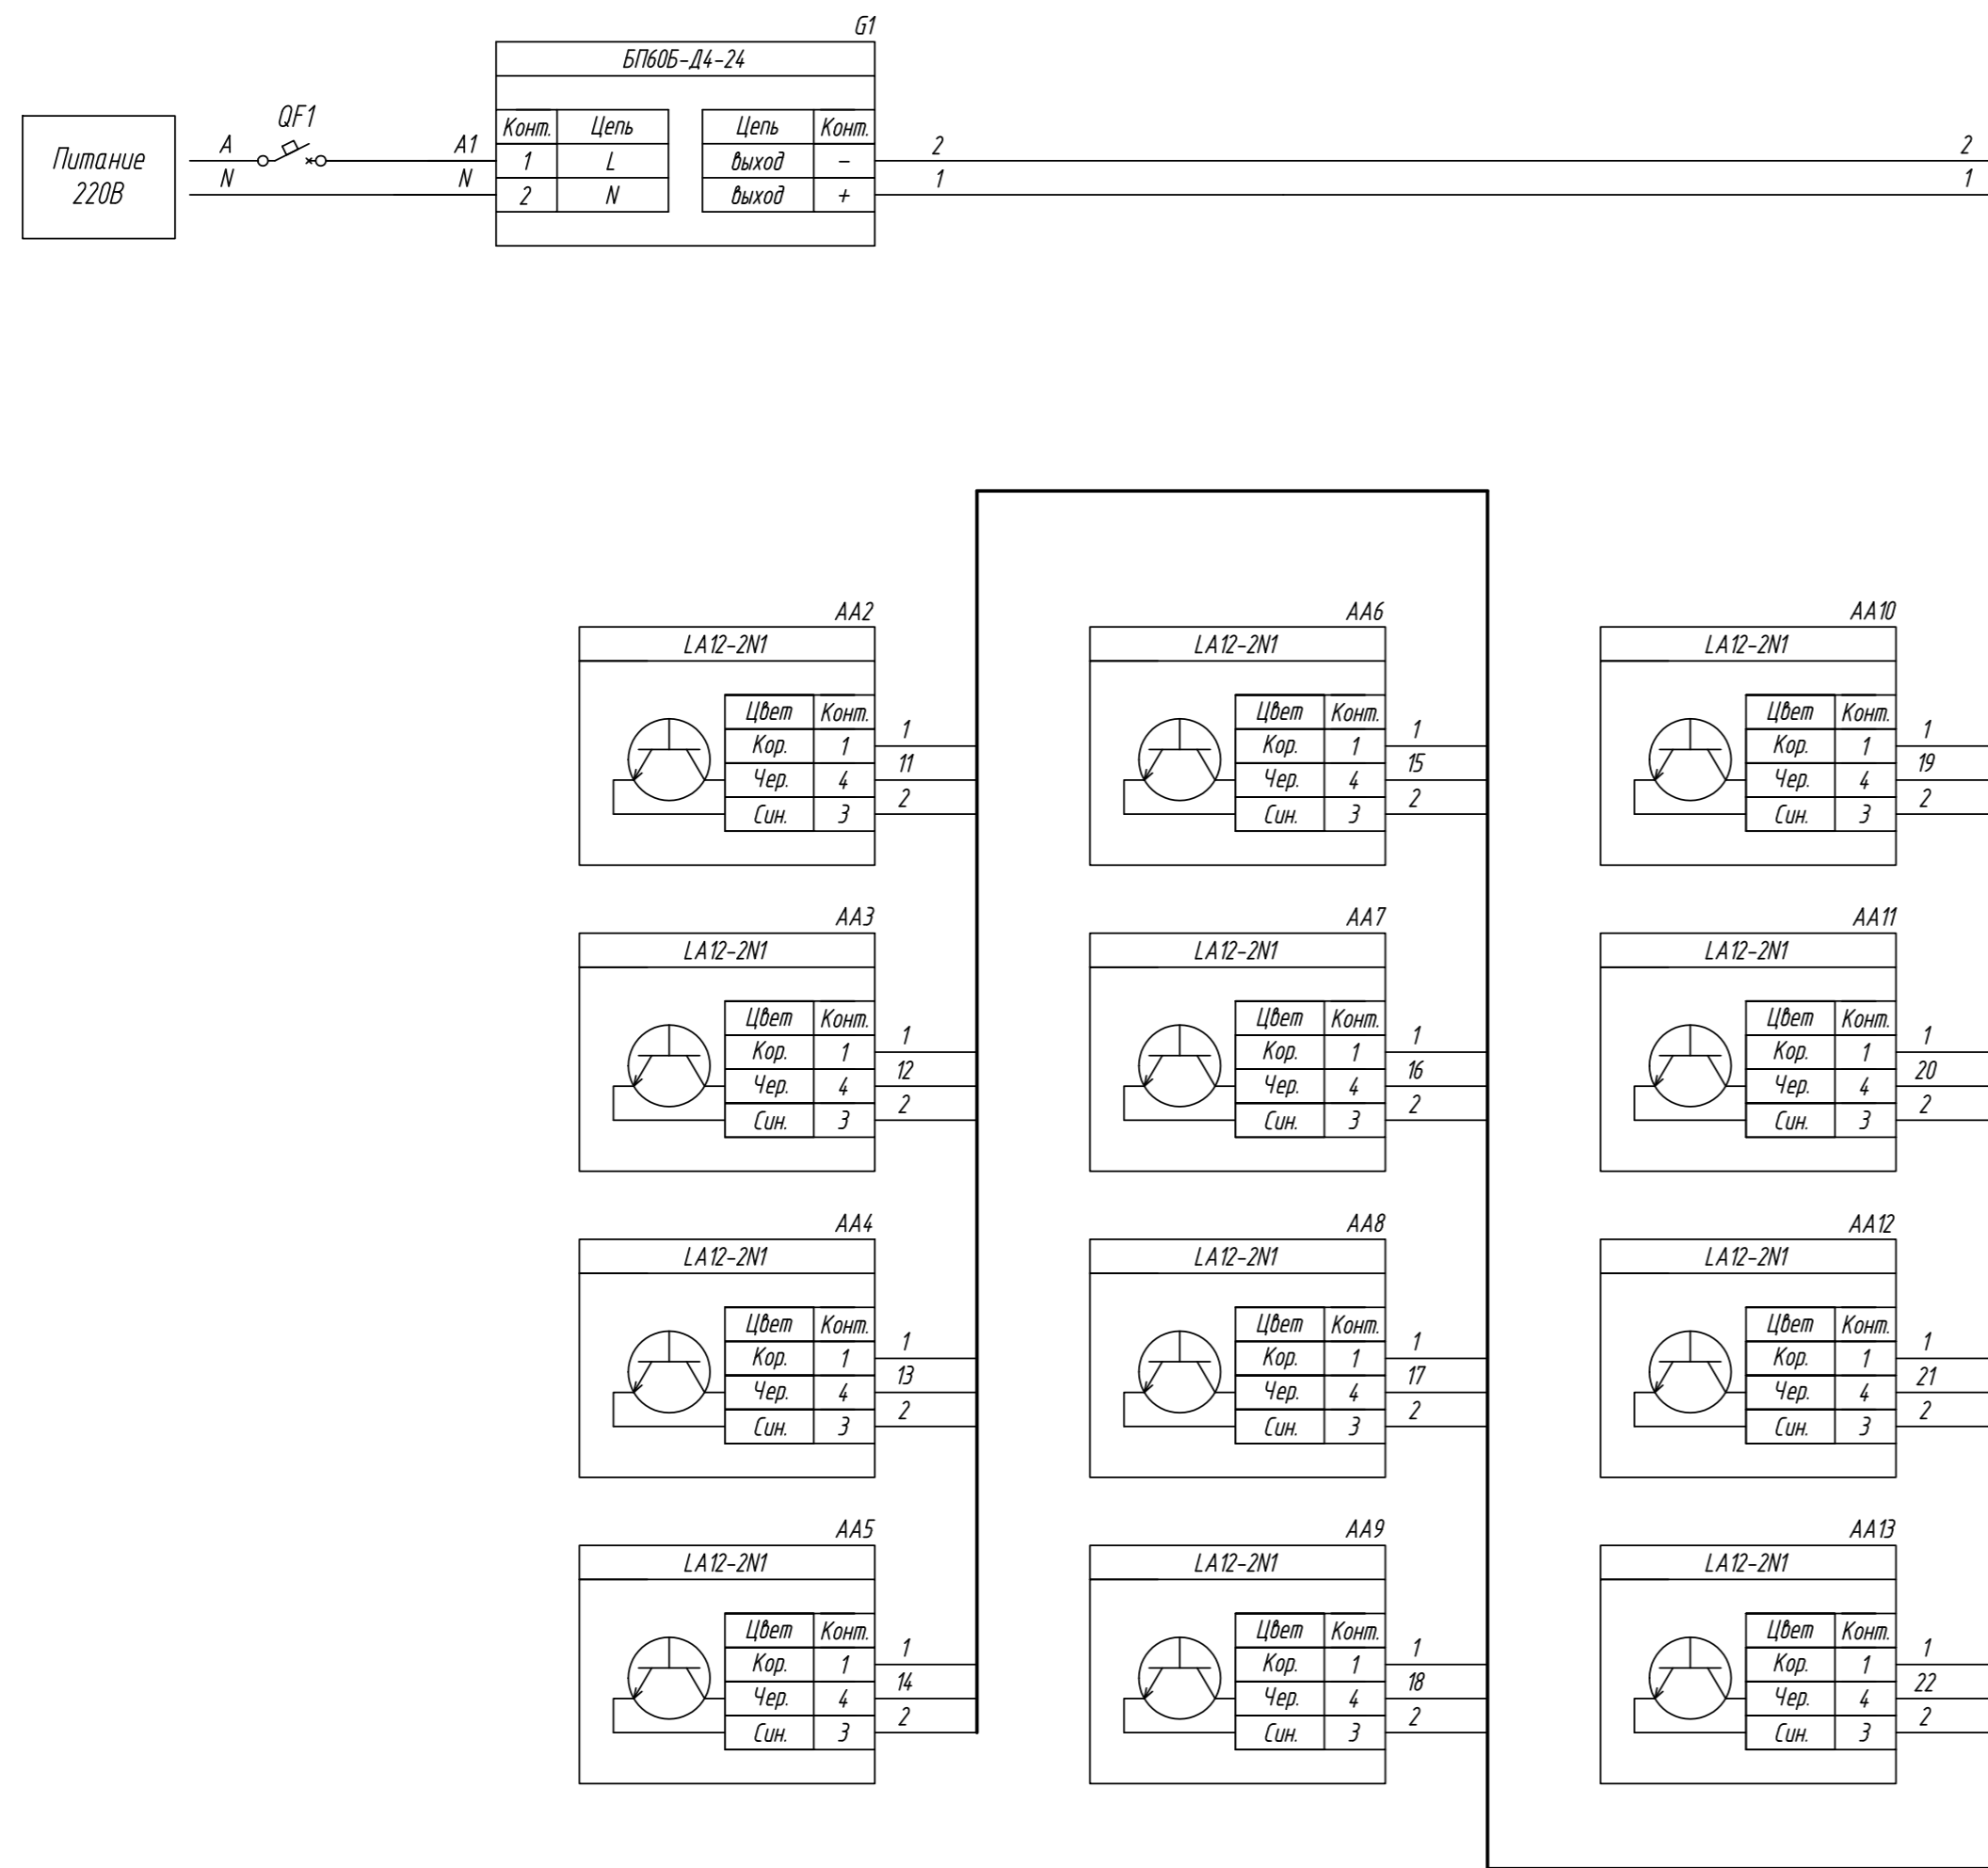

Поз. обознач.	Наименование	Кол.	Примечание
AA1	Модуль ввода вывода МК210-302, ТМ "ОВЕН"	1	
AA2...AA13	Индуктивный бесконтактный датчик NPN типа LA12-2N1, ТМ "КИПРИВОР"	12	
Б1	Одноканальный блок питания БП60Б-Д4-24, ТМ "ОВЕН"	1	
QF1	Автомат защиты	1	

Инв. № подл. _____
 Подпись и дата _____
 Взам. инв. № _____
 Инв. № дубл. _____
 Подпись и дата _____

Изм.	Лист	№ докум.	Подпись	Дата	МК210-302, подключение индуктивных бесконтактных датчиков NPN типа Схема электрическая принципиальная			Лит.	Масса	Масштаб
Разраб.										
Провер.										
Т.контр.										
Рук.раз.										
Н.контр.										
Утв.										
								Лист	Листов 1	