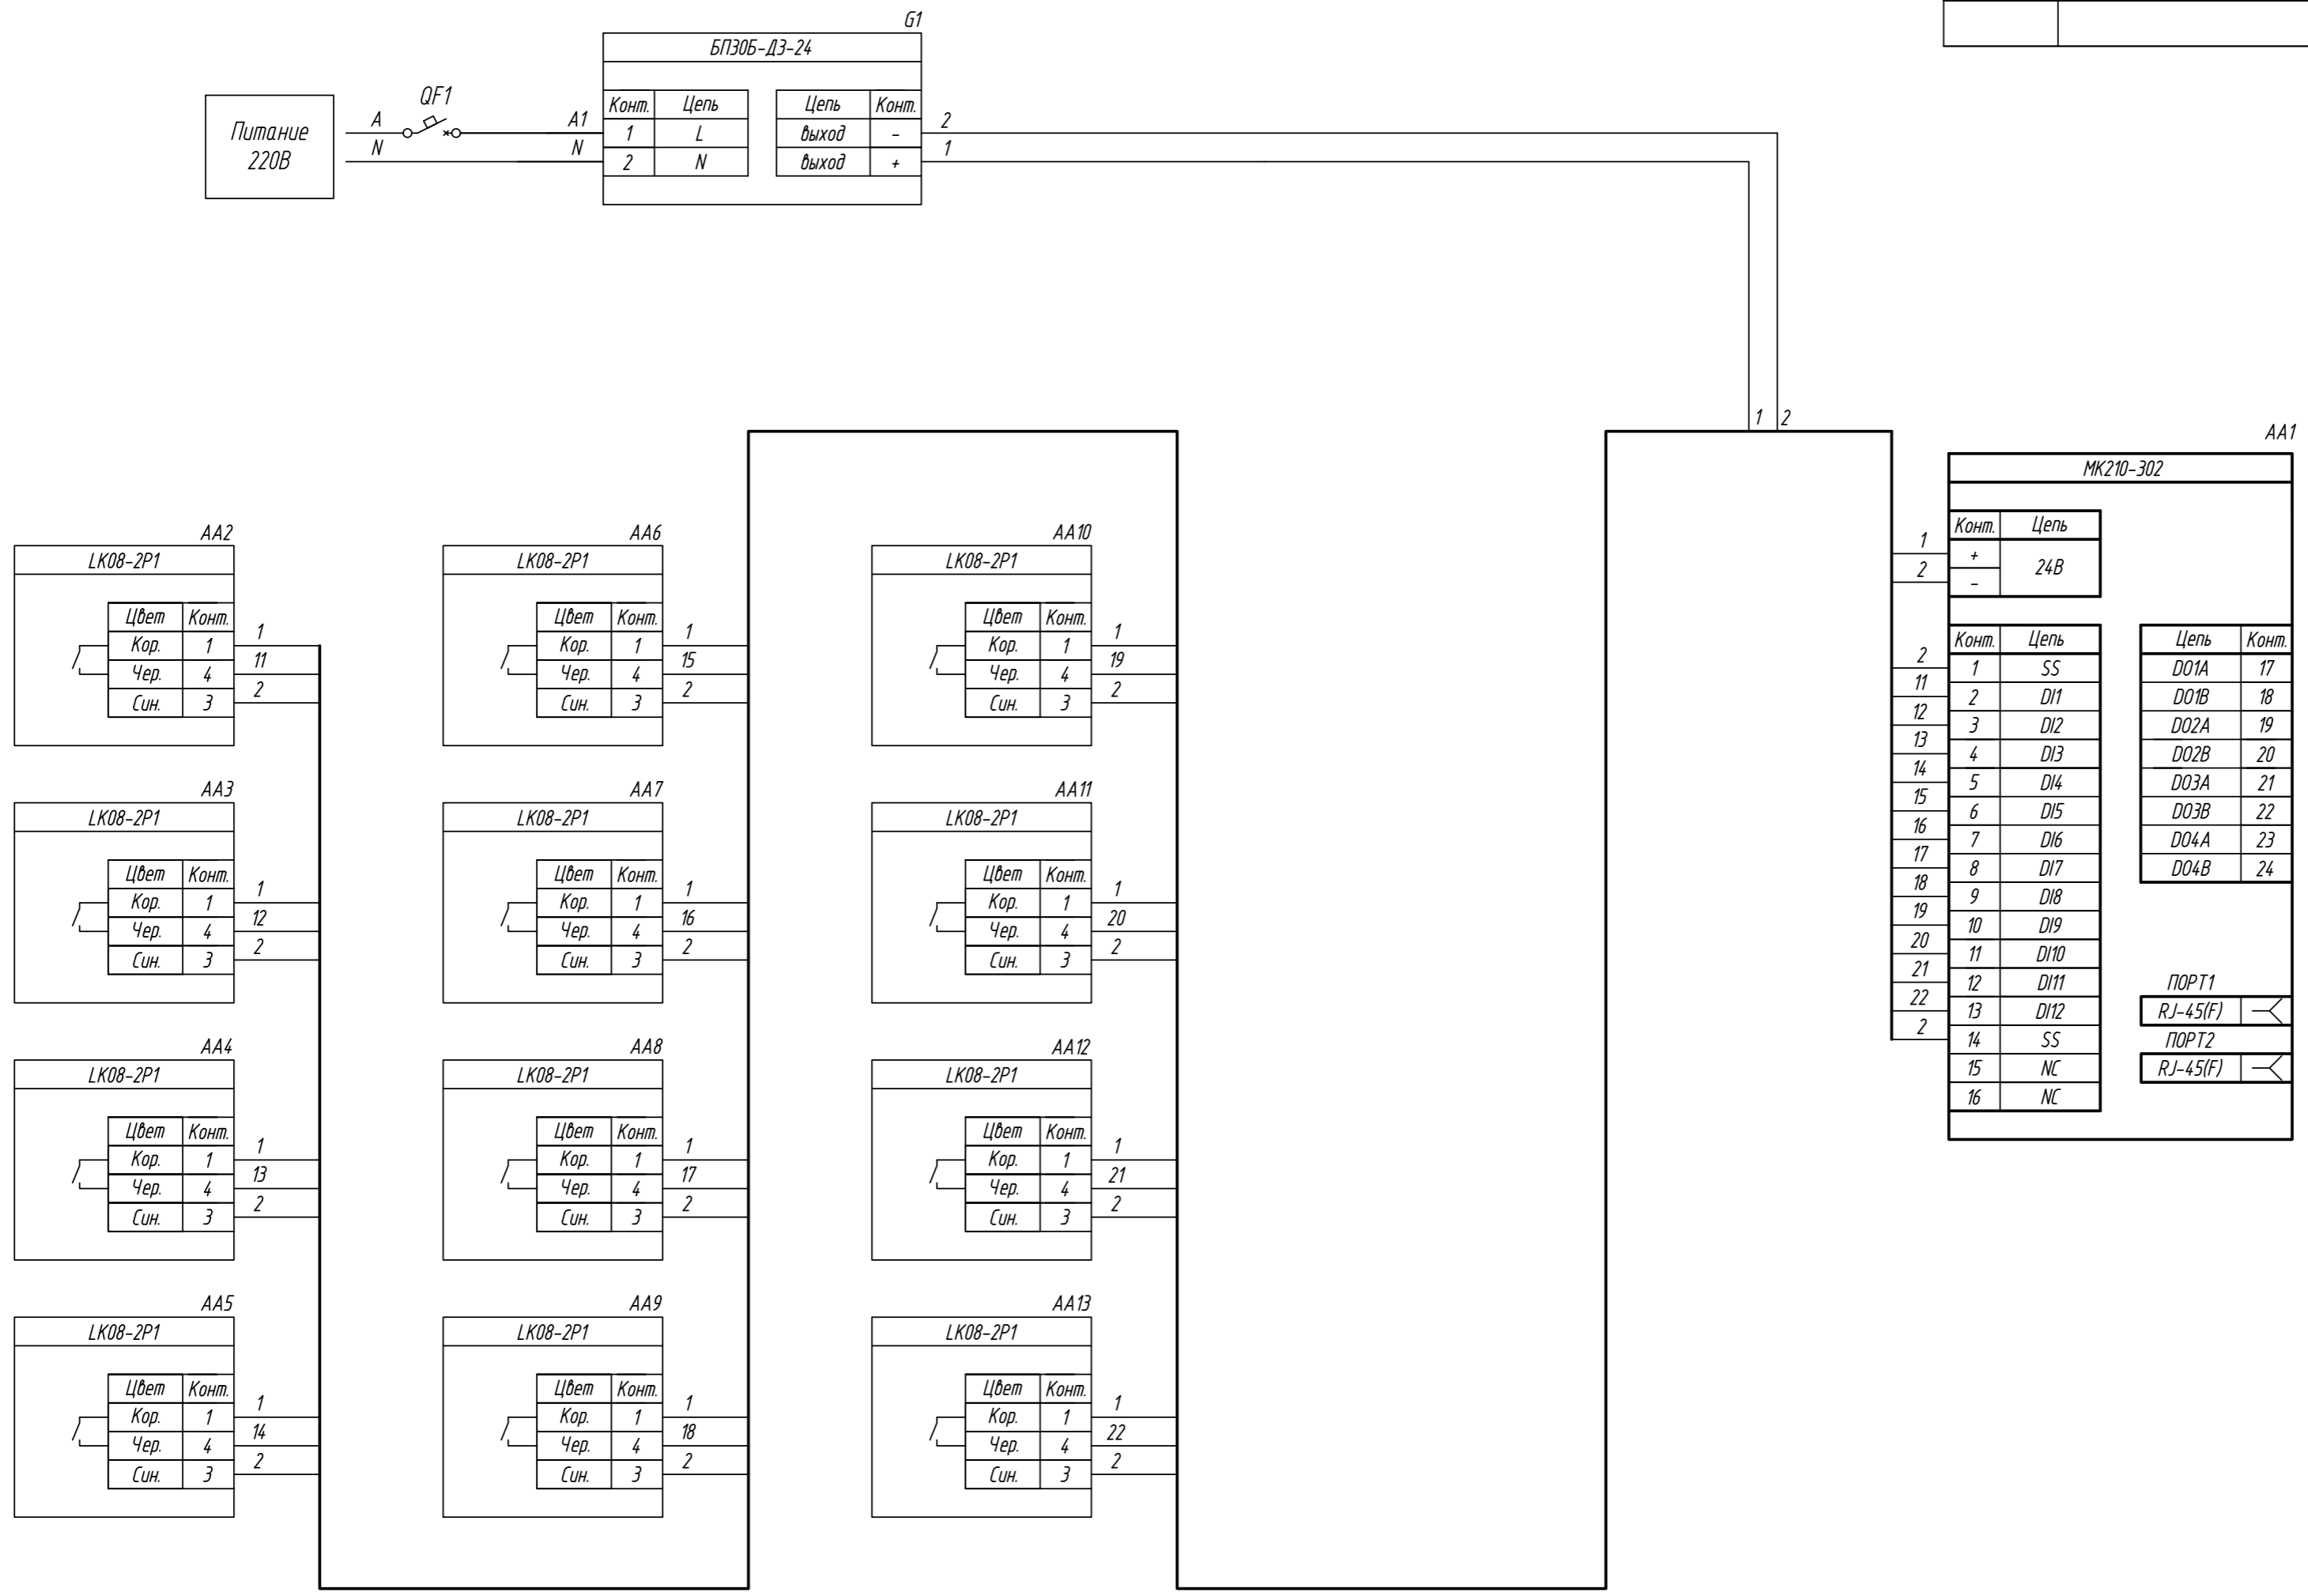

Поз. обознач.	Наименование	Кол.	Примечание
AA1	Модуль ввода вывода МК210-302, ТМ "ОВЕН"	1	
AA2...AA13	Индуктивный бесконтактный датчик LK08-2P1, ТМ "КИПРИБОР"	12	
Б1	Одноканальный блок питания БП30Б-ДЗ-24, ТМ "ОВЕН"	1	
QF1	Автомат защиты	1	

Инв. № подл. | Подпись и дата | Взам. инв. № | Инв. № дубл. | Подпись и дата

Изм.	Лист	№ докум.	Подпись	Дата	Лит.			Масса	Масштаб
МК210-302, подключение индуктивных бесконтактных датчиков РНР типа Схема электрическая принципиальная					Лист		Листов 1		
					Лист		Листов 1		
					Лист		Листов 1		
					Лист		Листов 1		