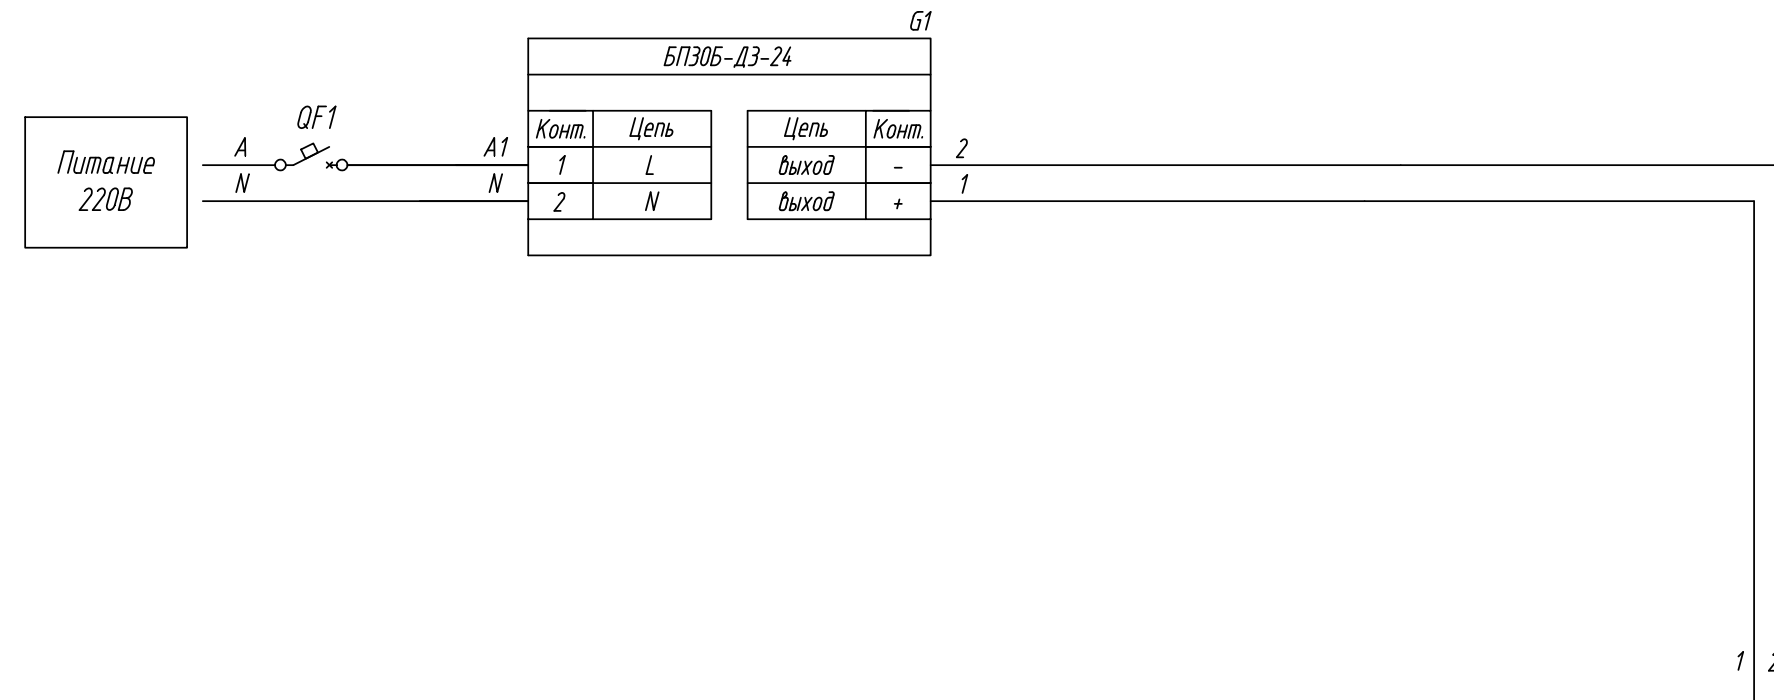

Поз. обознач.	Наименование	Кол.	Примечание
AA1	Модуль ввода вывода		
	MB210-202, ТМ "ОВЕН"	1	
AA2...AA21	Датчик емкостной бесконтактный		
	ВБ1.18М.х.2.1В, ТМ "ОВЕН"	20	
Б1	Одноканальный блок питания БПЗ0Б-ДЗ-24, ТМ "ОВЕН"	1	
QF1	Автомат защиты	1	

Инв. № подл. Подпись и дата
 Инв. № дубл. Подпись и дата
 Взам. инв. № Подпись и дата
 Инв. № подл. Подпись и дата

Изм.	Лист	№ докум.	Подпись	Дата	MB210-202, подключение емкостных бесконтактных датчиков NPN типа Схема электрическая принципиальная	Лист	Масса	Масштаб
Разраб.								
Провер.								
Т.контр.								
Рук.раз.								
Н.контр.								
Утв.								