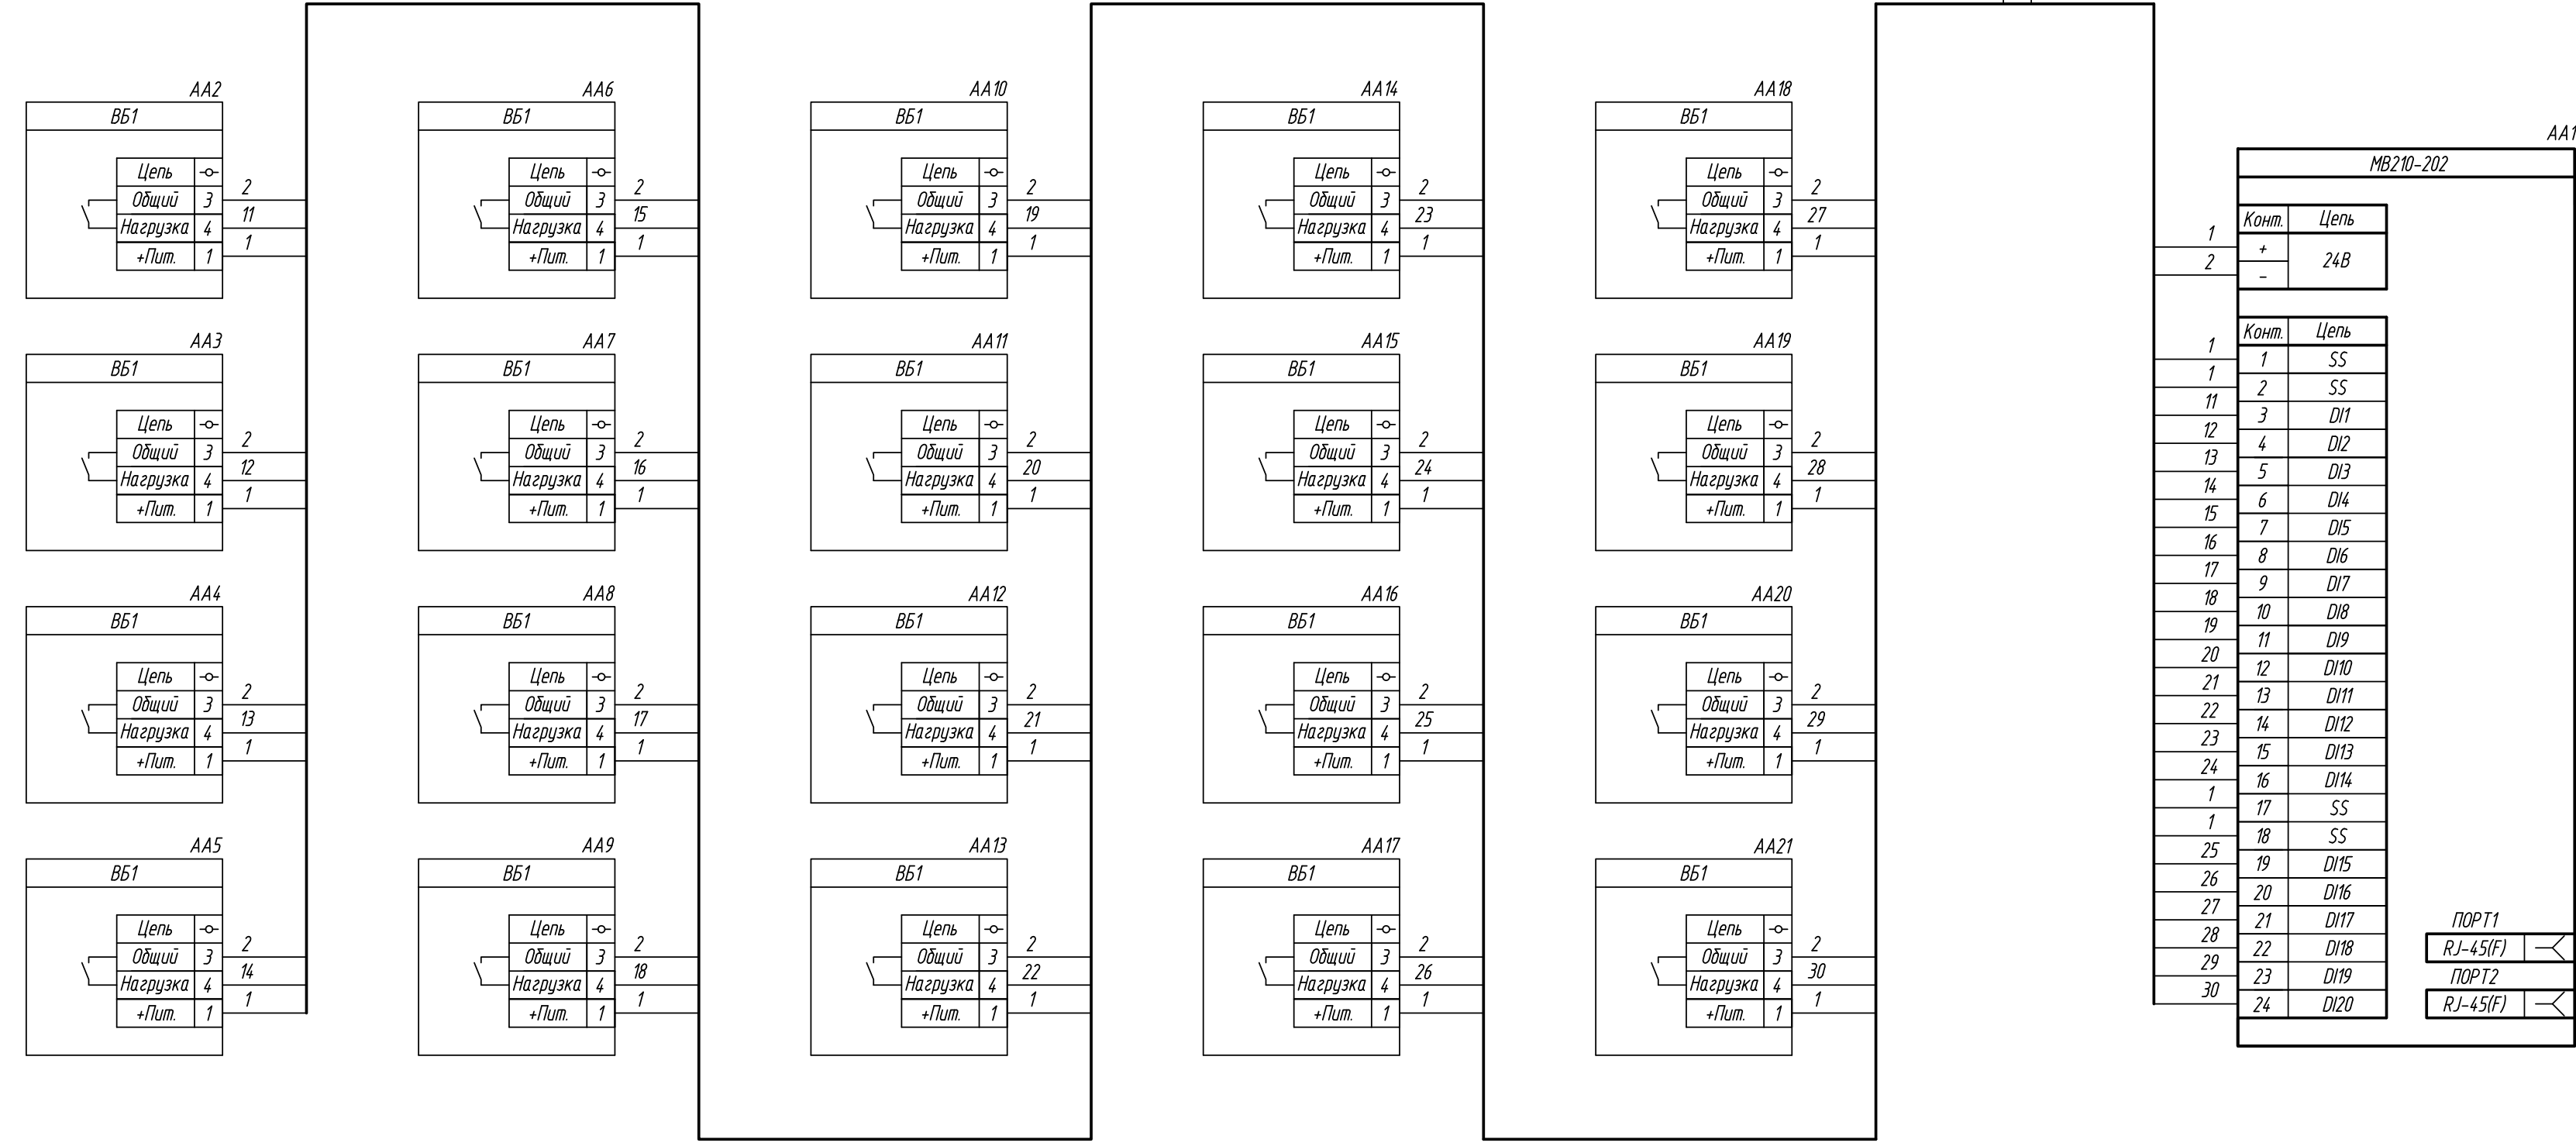

Поз. обознач.	Наименование	Кол.	Примечание
AA1	Модуль ввода вывода		
	MB210-202, ТМ "ОВЕН"	1	
AA2...AA21	Датчик емкостной бесконтактный		
	ВБ1.18М.х.2.1В, ТМ "ОВЕН"	20	
Б1	Одноканальный блок питания БПЗ0Б-ДЗ-24, ТМ "ОВЕН"	1	
QF1	Автомат защиты	1	

Инв. № подл. Подпись и дата
 Инв. № дубл. Подпись и дата
 Взам. инв. № Подпись и дата
 Инв. № подл. Подпись и дата

Изм.	Лист	№ докум.	Подпись	Дата	MB210-202, подключение емкостных бесконтактных датчиков NPN типа Схема электрическая принципиальная	Лист	Масса	Масштаб
Разраб.								
Провер.								
Т.контр.								
Рук.раз.								
Н.контр.								
Утв.								