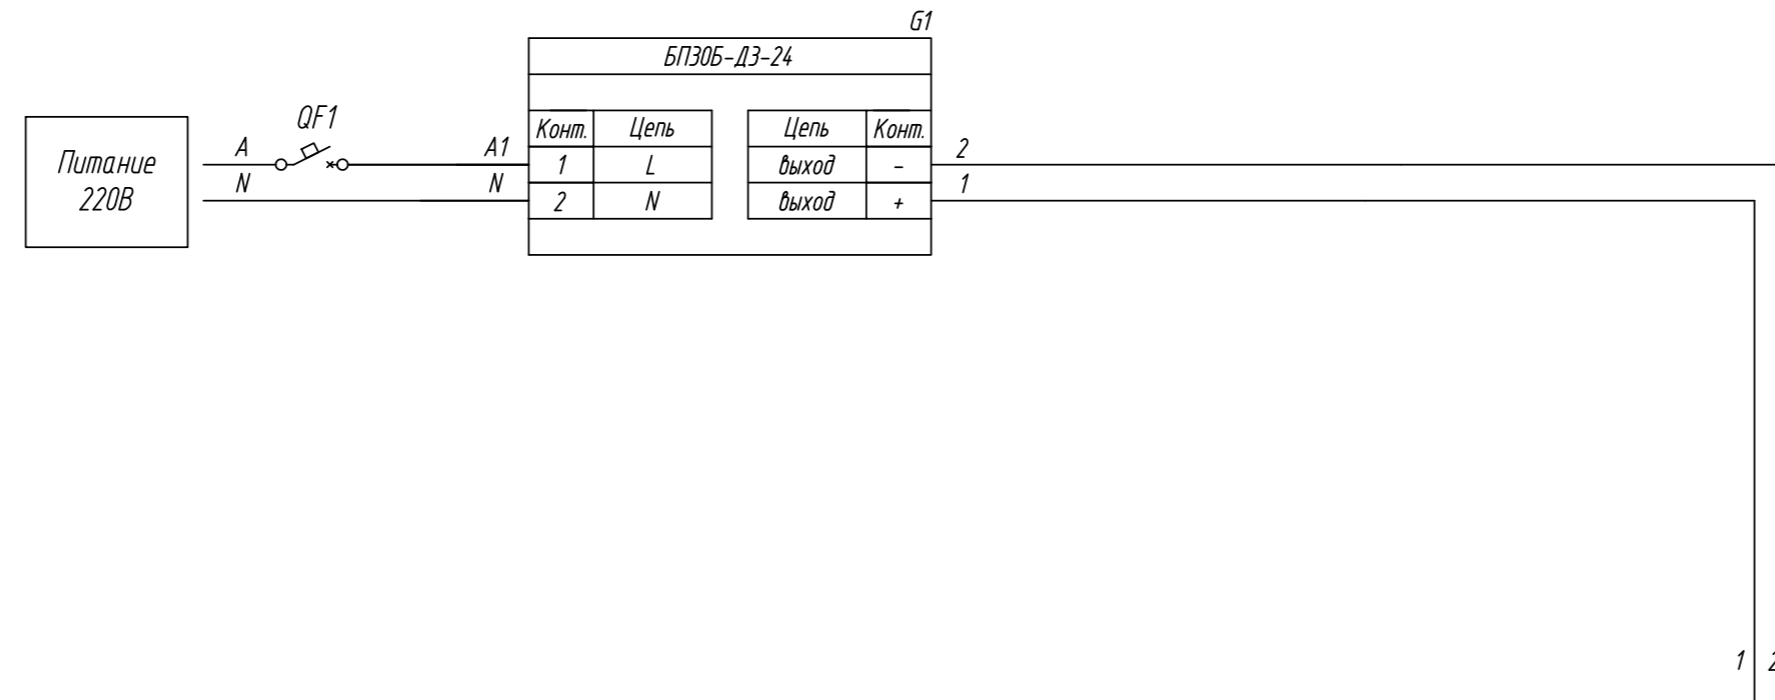

Поз. обознач.	Наименование	Кол.	Примечание
AA1	Модуль ввода вывода MB210-202, ТМ "ОВЕН"	1	
AA2...AA17	Индуктивный бесконтактный датчик LK08-2N1, ТМ "КИПРИВОР"	20	
G1	Одноканальный блок питания БП30Б-ДЗ-24, ТМ "ОВЕН"	1	
QF1	Автомат защиты	1	