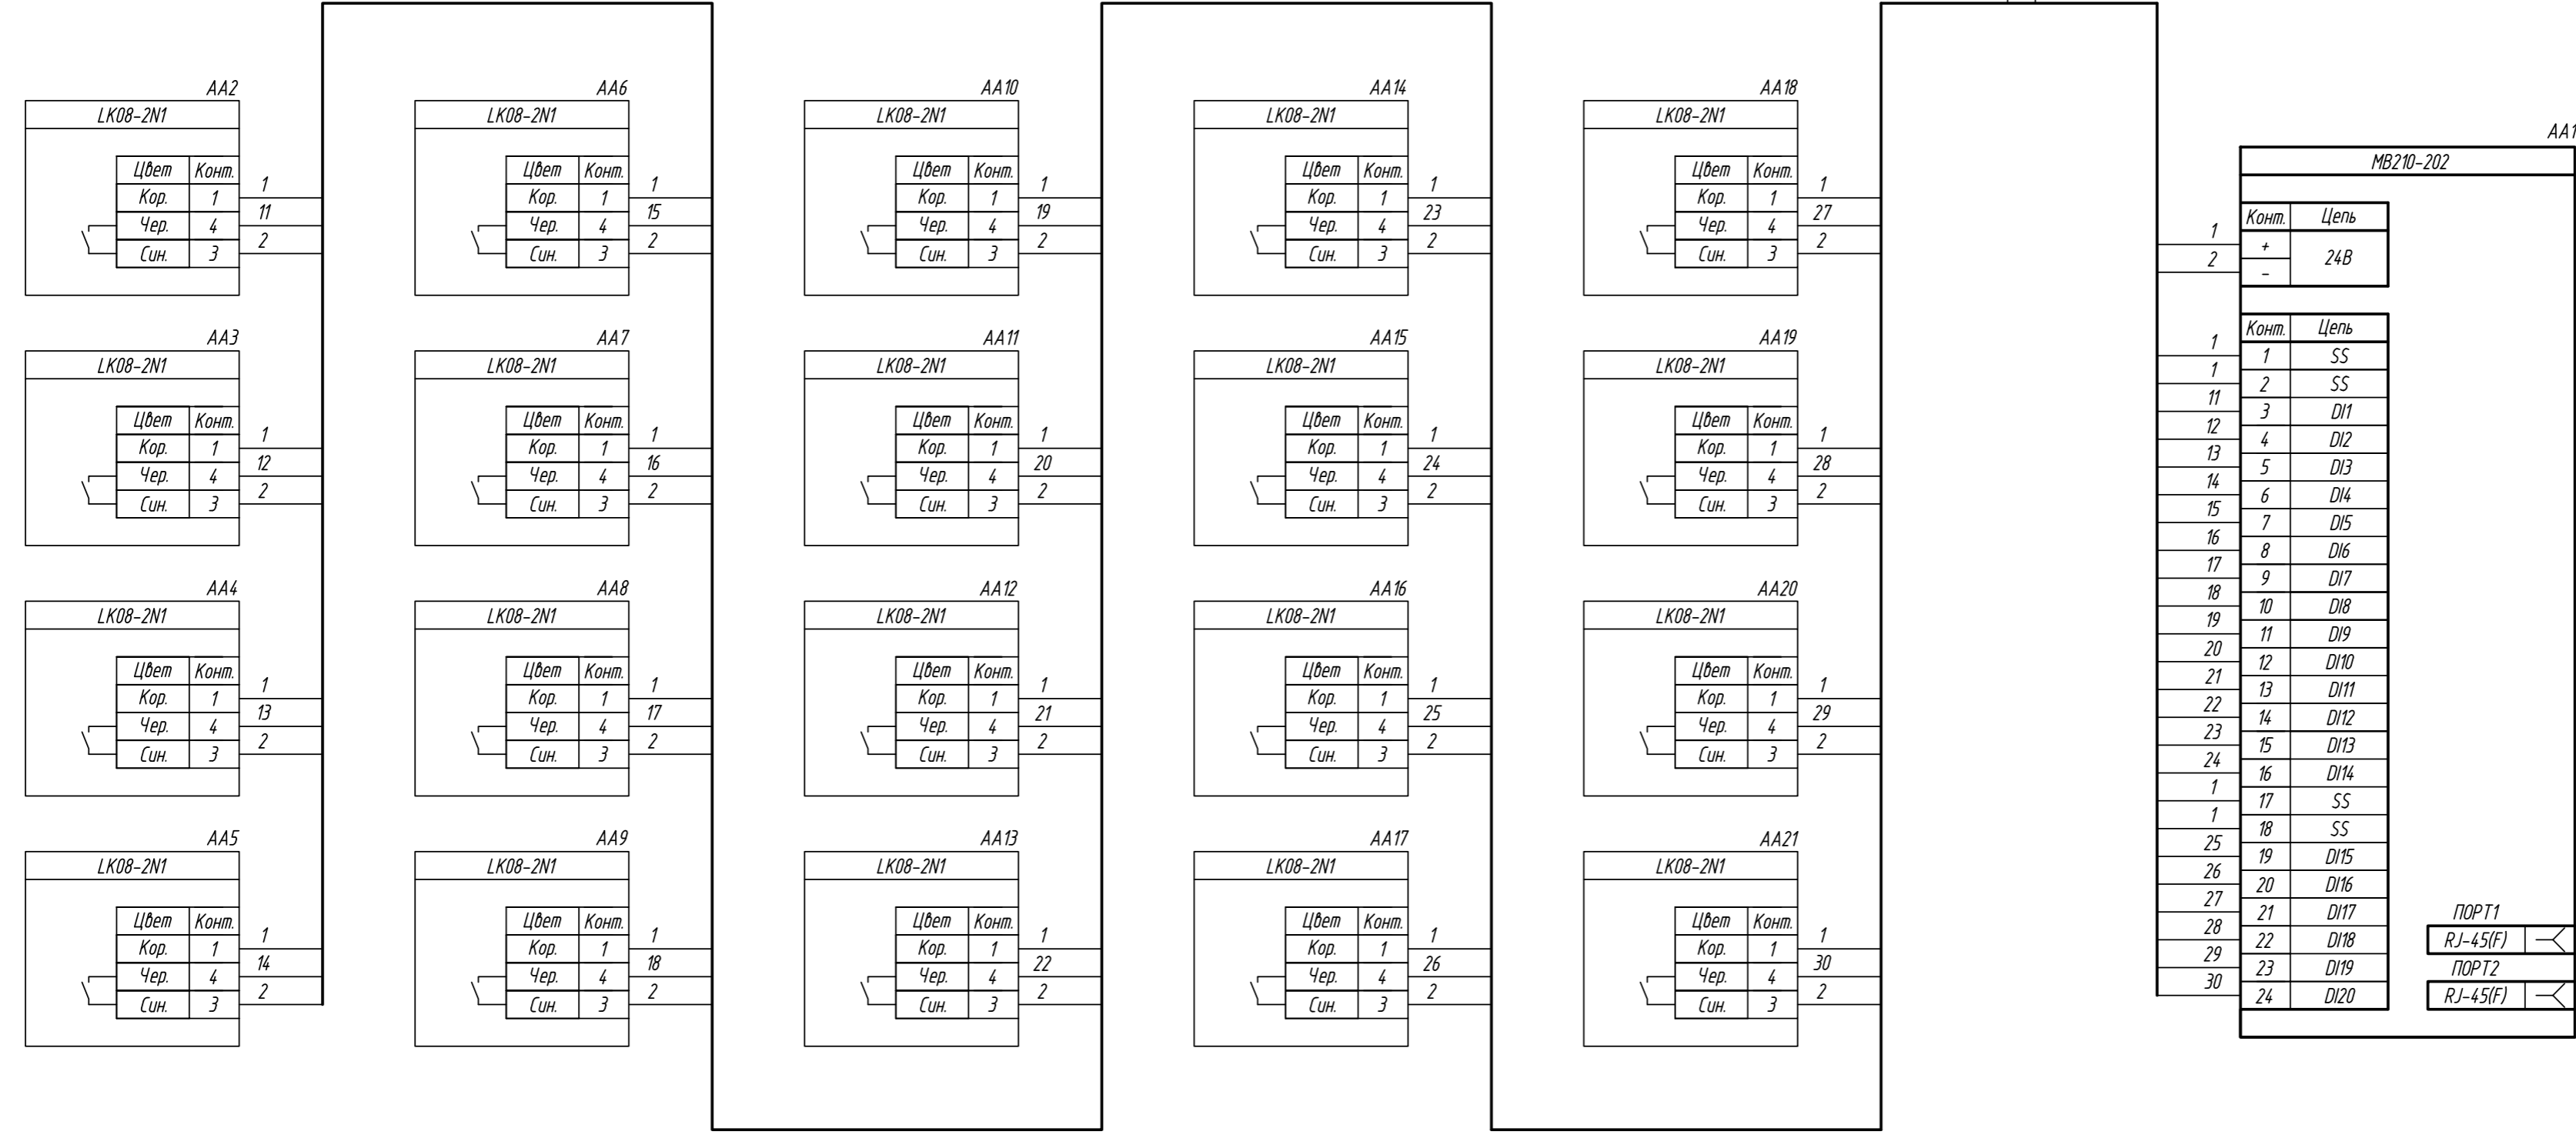

Поз. обознач.	Наименование	Кол.	Примечание
AA1	Модуль ввода вывода MB210-202, ТМ "ОВЕН"	1	
AA2...AA17	Индуктивный бесконтактный датчик LK08-2N1, ТМ "КИПРИВОР"	20	
G1	Одноканальный блок питания БП30Б-ДЗ-24, ТМ "ОВЕН"	1	
QF1	Автомат защиты	1	

Инв. № подл. Подпись и дата  
Взам. инв. № Подпись и дата  
Инв. № дубл. Подпись и дата

Изм.	Лист	№ докум.	Подпись	Дата	подключение индуктивных бесконтактных датчиков NPN типа		
Разраб.					Лит.	Масса	Масштаб
Провер.							
Т.контр.					Лист	Листов 1	
Рук.раз.							
Н.контр.							
Утв.							