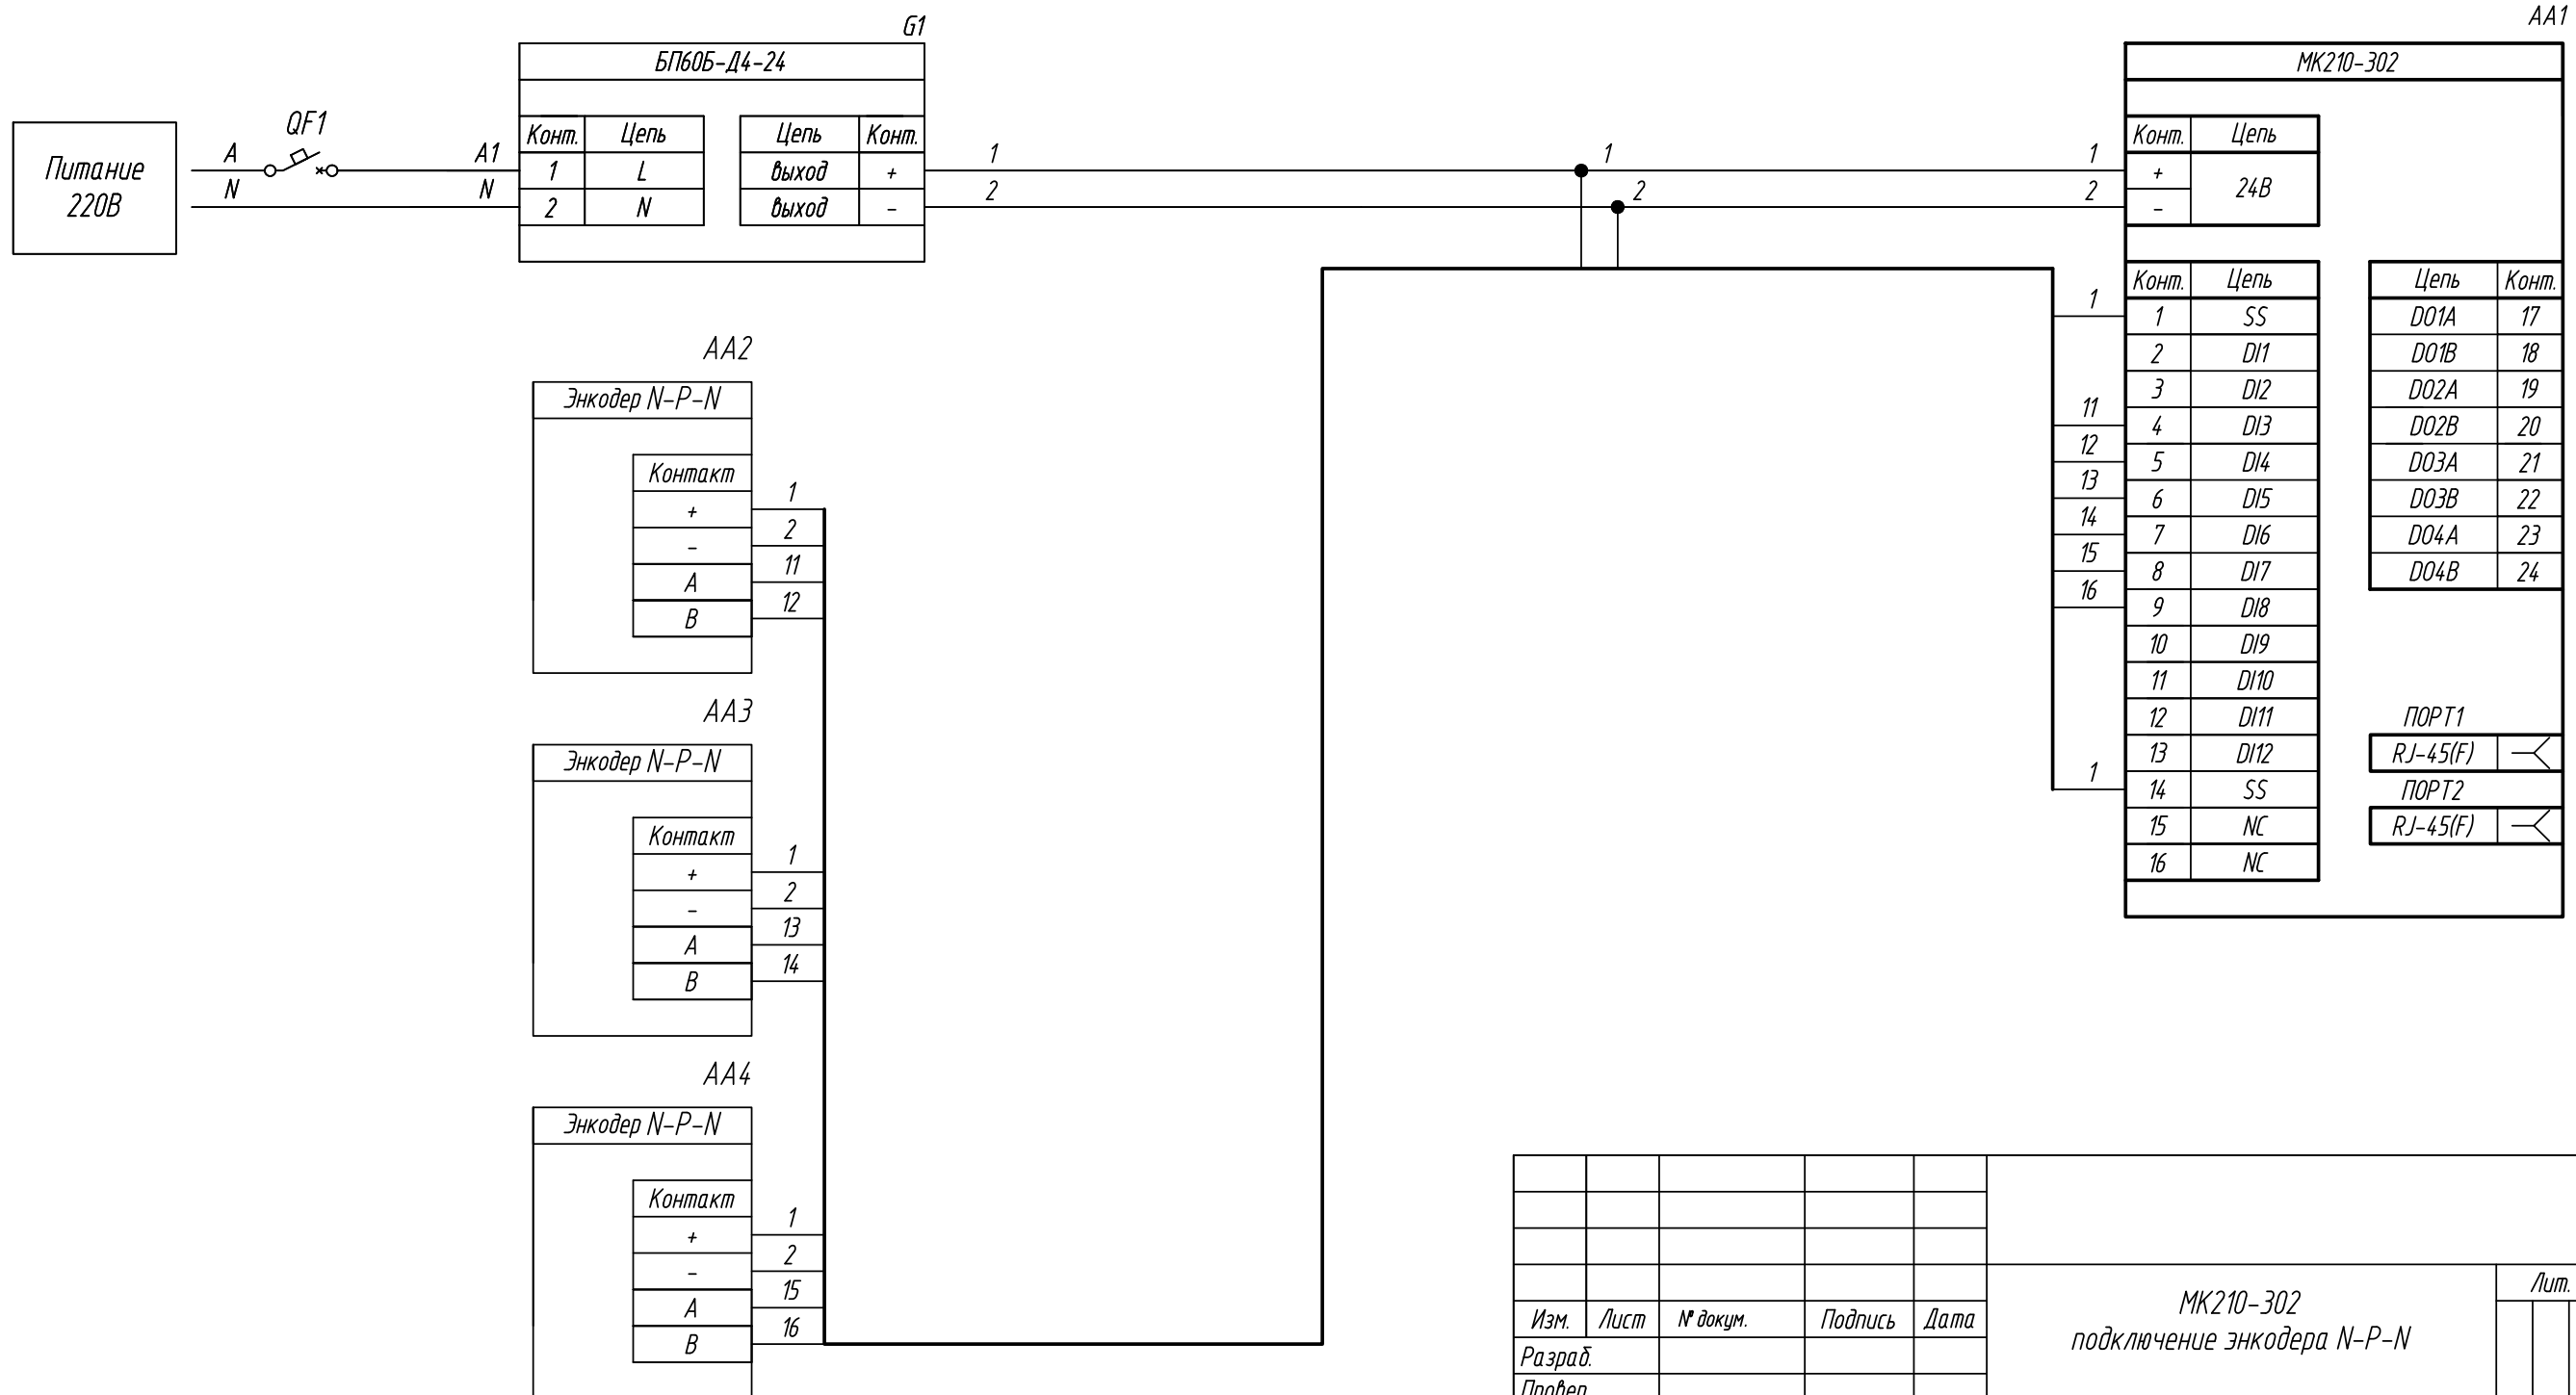

Поз. обознач.	Наименование	Кол.	Примечание
AA1	Модуль ввода вывода		
	МК210-302, ТМ "ОВЕН"	1	
AA2...AA4	Энкодер N-P-N	3	
G1	Одноканальный блок питания БП60Б-Д4-24, ТМ "ОВЕН"	1	
QF1	Автомат защиты	1	

Инд. № подл.	Взам. инв. №	Инд. № дубл.	Подпись и дата

Изм.	Лист	№ докум.	Подпись	Дата	Лит.	Масса	Масштаб
<p>МК210-302 подключение энкодера N-P-N</p> <p>Схема электрическая принципиальная</p>					Лист	Листов 1	
Разраб.							
Провер.							
Т.контр.							
Рук.раз.							
Н.контр.							
Утв.							