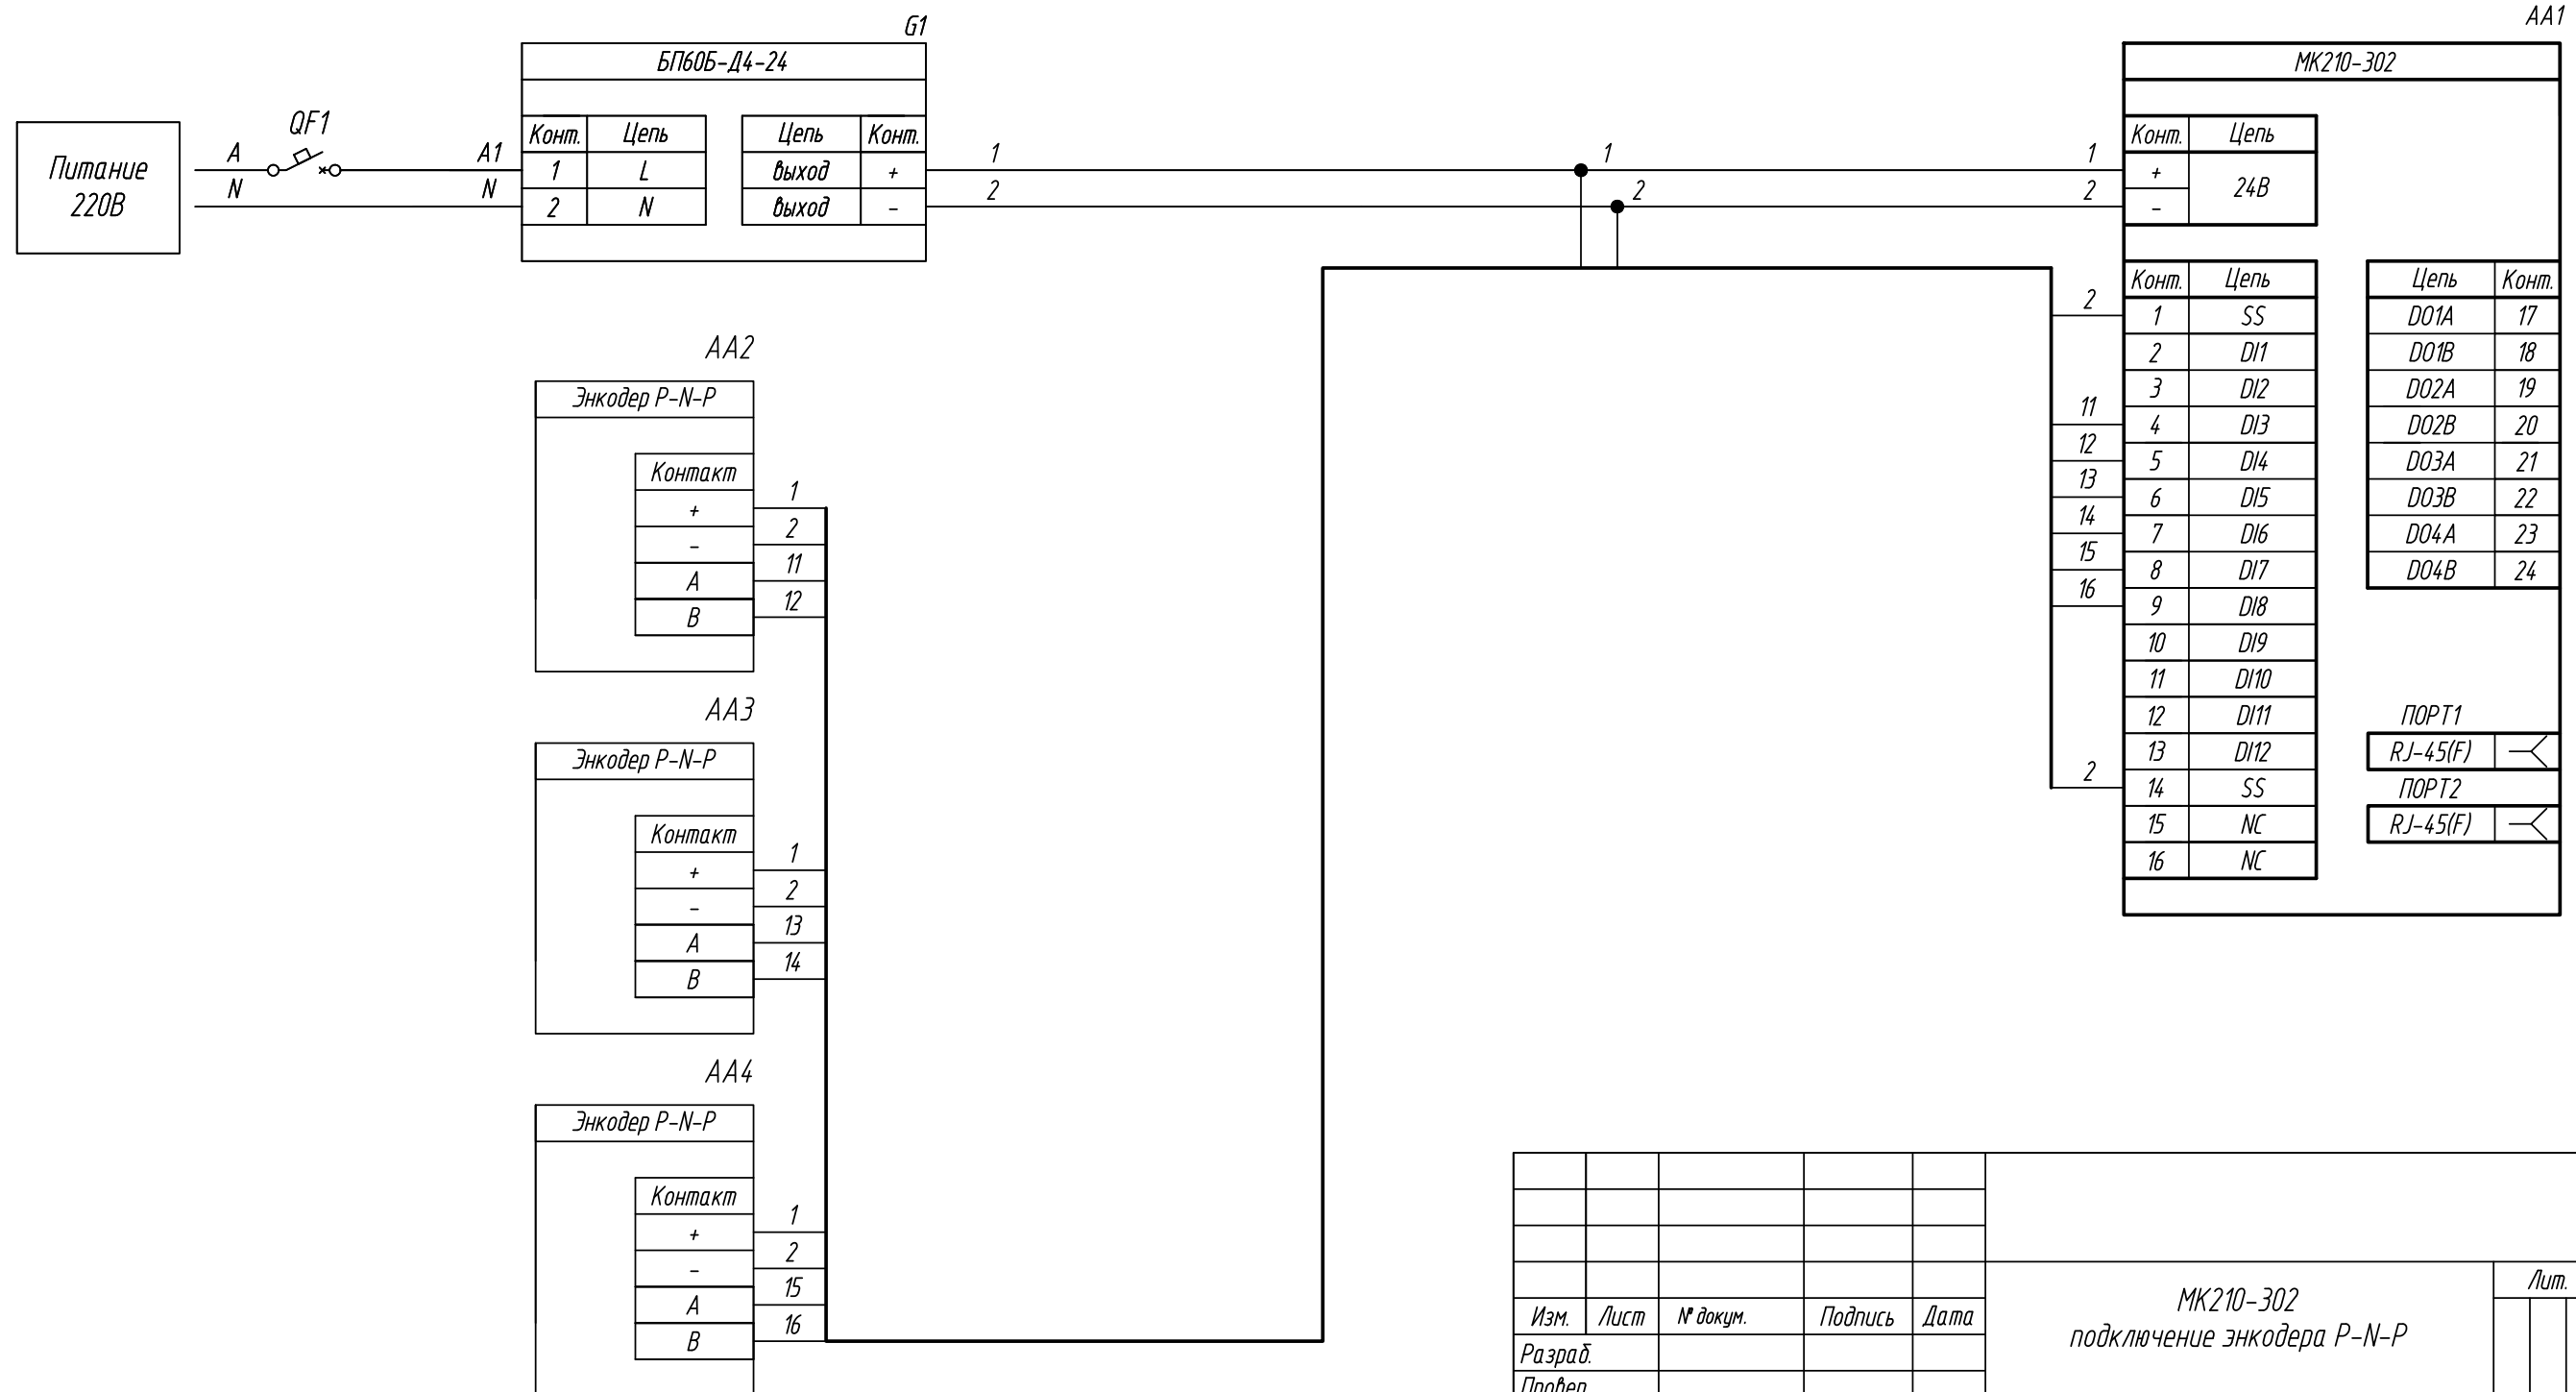

Поз. обознач.	Наименование	Кол.	Примечание
AA1	Модуль ввода вывода		
	МК210-302, ТМ "ОВЕН"	1	
AA2...AA4	Энкодер Р-Н-Р	3	
G1	Одноканальный блок питания БП60Б-Д4-24, ТМ "ОВЕН"	1	
QF1	Автомат защиты	1	

Подпись и дата
Инв. № дубл.
Взам. инв. №
Подпись и дата
Инв. № подл.

Изм.	Лист	№ докум.	Подпись	Дата	<p>МК210-302 подключение энкодера Р-Н-Р</p> <p>Схема электрическая принципиальная</p>	Лит.	Масса	Масштаб
Разраб.								
Провер.								
Т.контр.								
Рук.раз.								
Н.контр.								
Утв.								