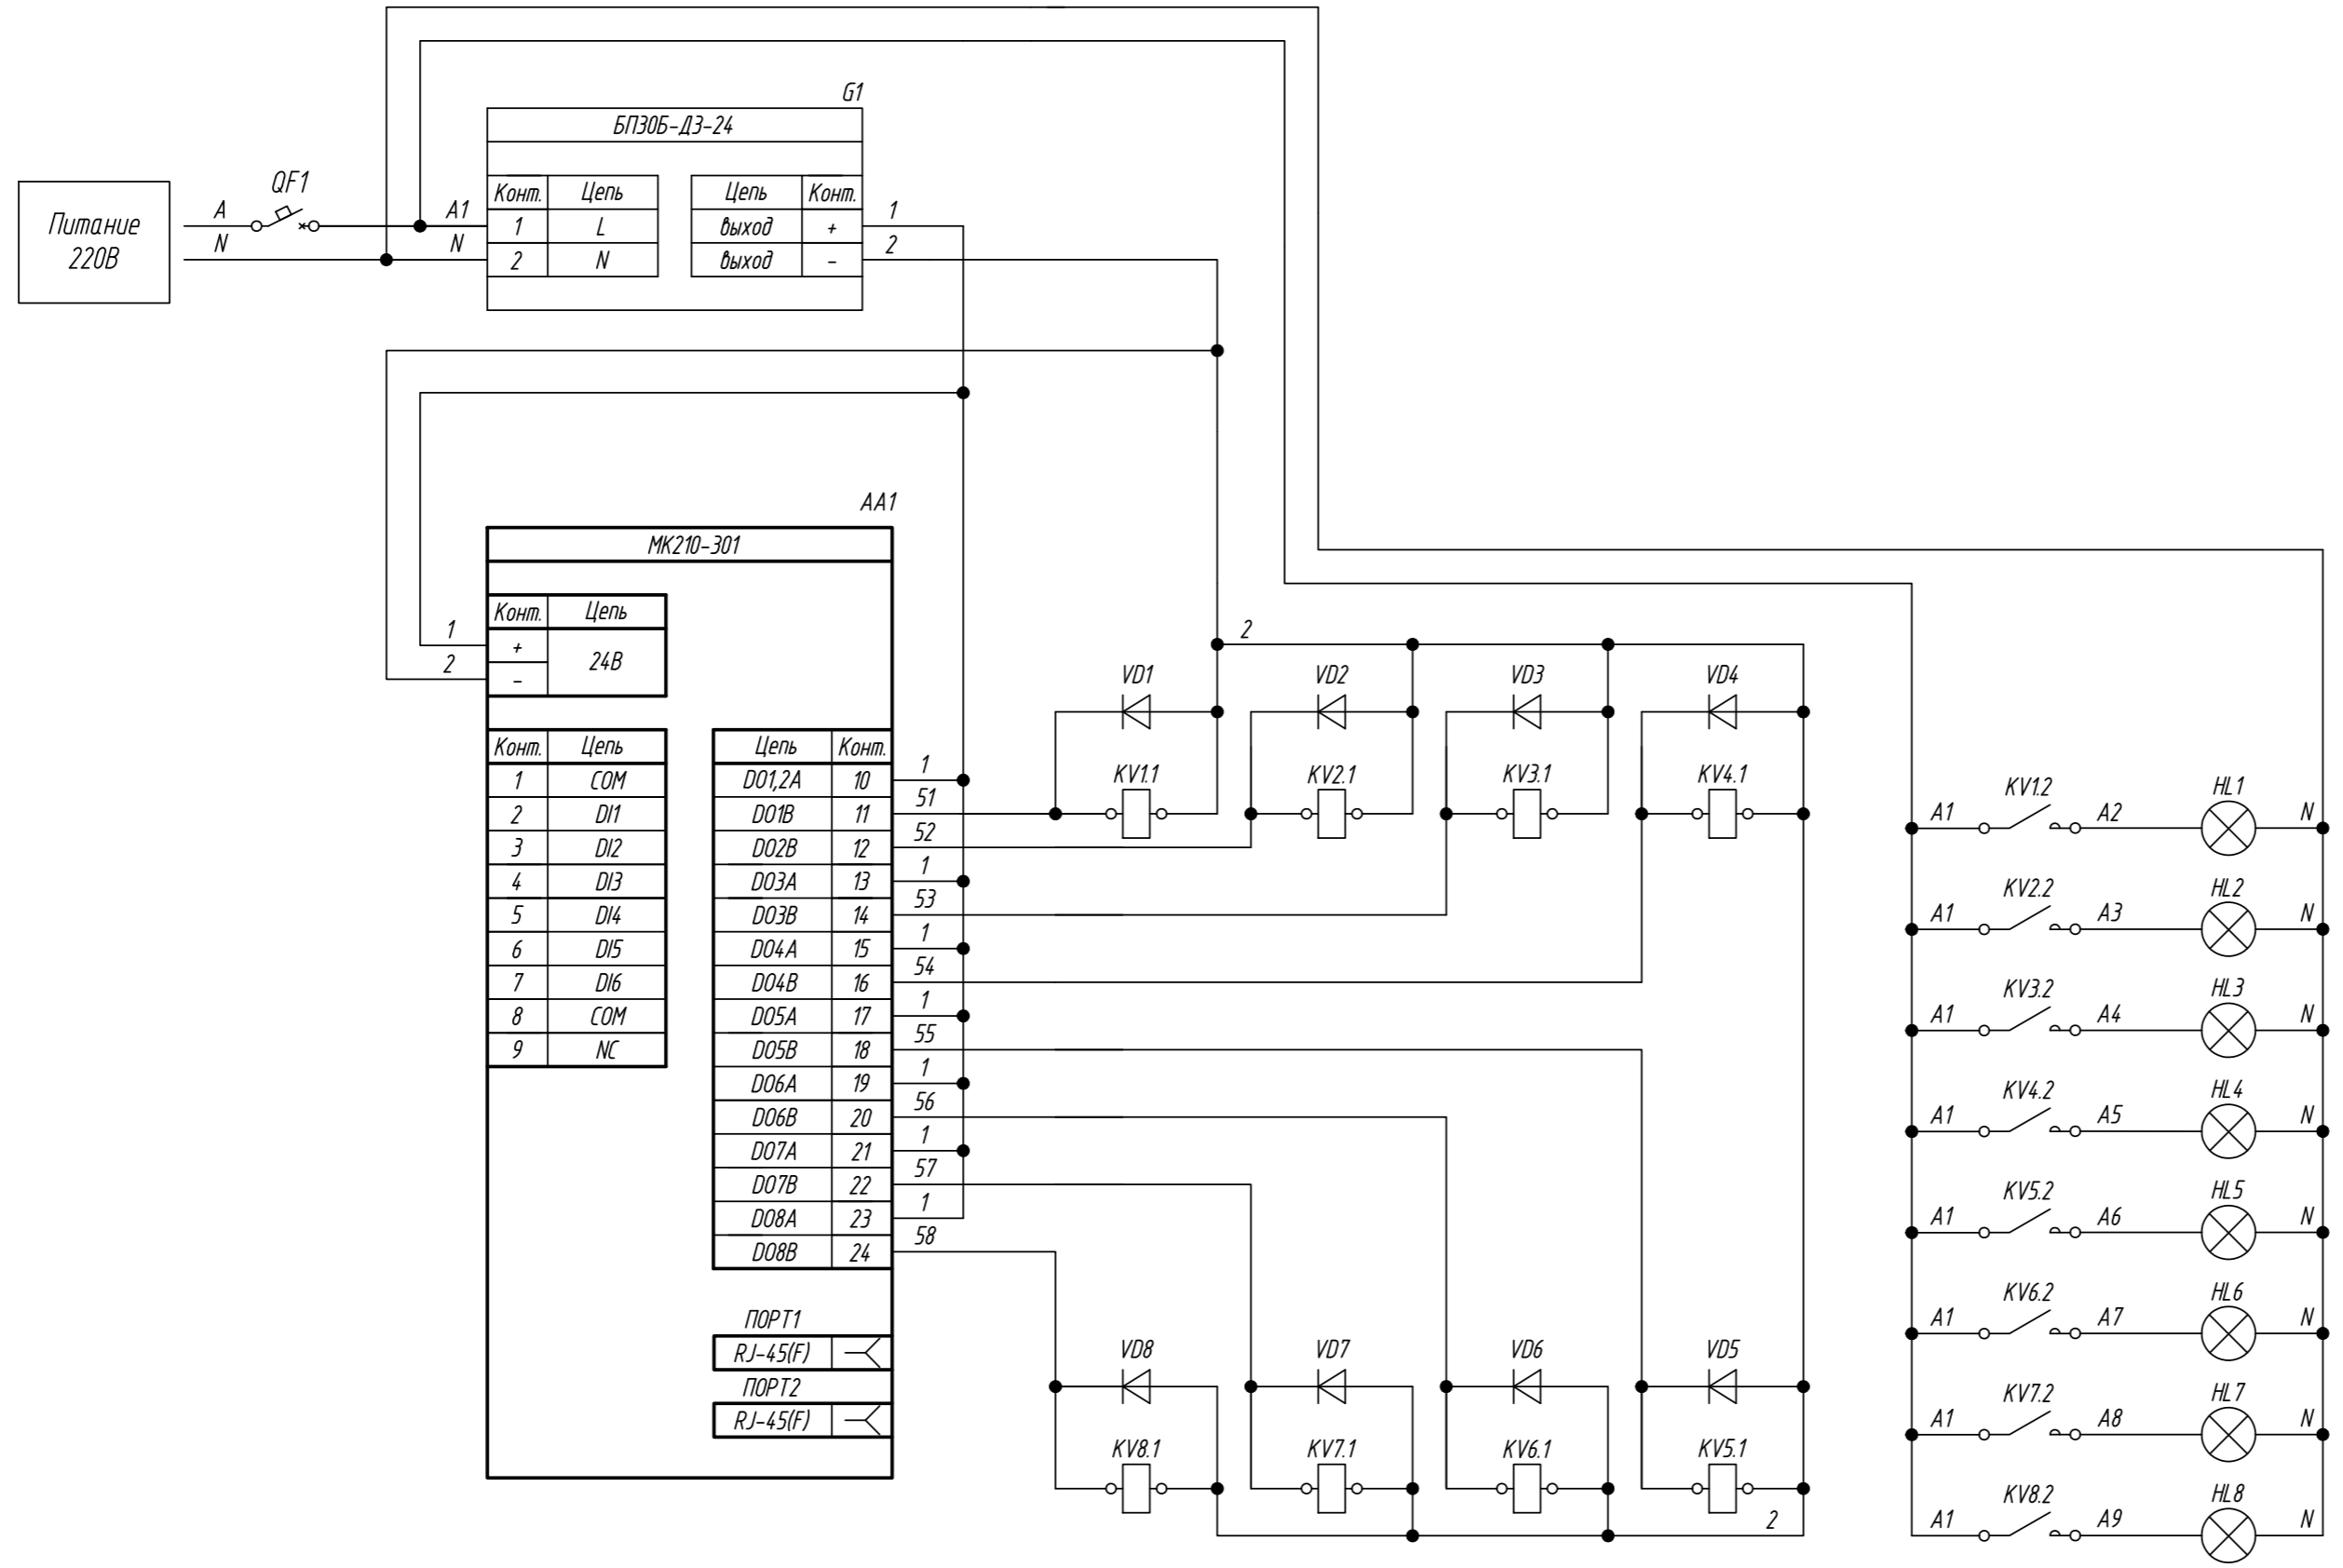

Поз. обознач.	Наименование	Кол.	Примечание
AA1	Модуль ввода вывода МК210-301, ТМ "ОВЕН"	1	
Б1	Блок питания БП30Б-ДЗ-24, ТМ "ОВЕН"	1	
HL1...HL8	Лампа накаливания 220В	8	
KV1...KV8	Промежуточное реле RP-403DL TU, ТМ "KIPPRIBOR"	8	Упр. 24 VDC
VD1...VD8	Диод выпрямительный 1N4007	8	
QF1	Автомат защиты	1	

Инд. № подл.    Подпись и дата    Взам. инв. №    Инв. № дубл.    Подпись и дата

Изм.	Лист	№ докум.	Подпись	Дата	МК210-301, Управление промежуточными реле Схема электрическая принципиальная	Лит.	Масса	Масштаб
Разраб.								
Провер.								
Т.контр.								
Рук.раз.								
Н.контр.								
Утв.								