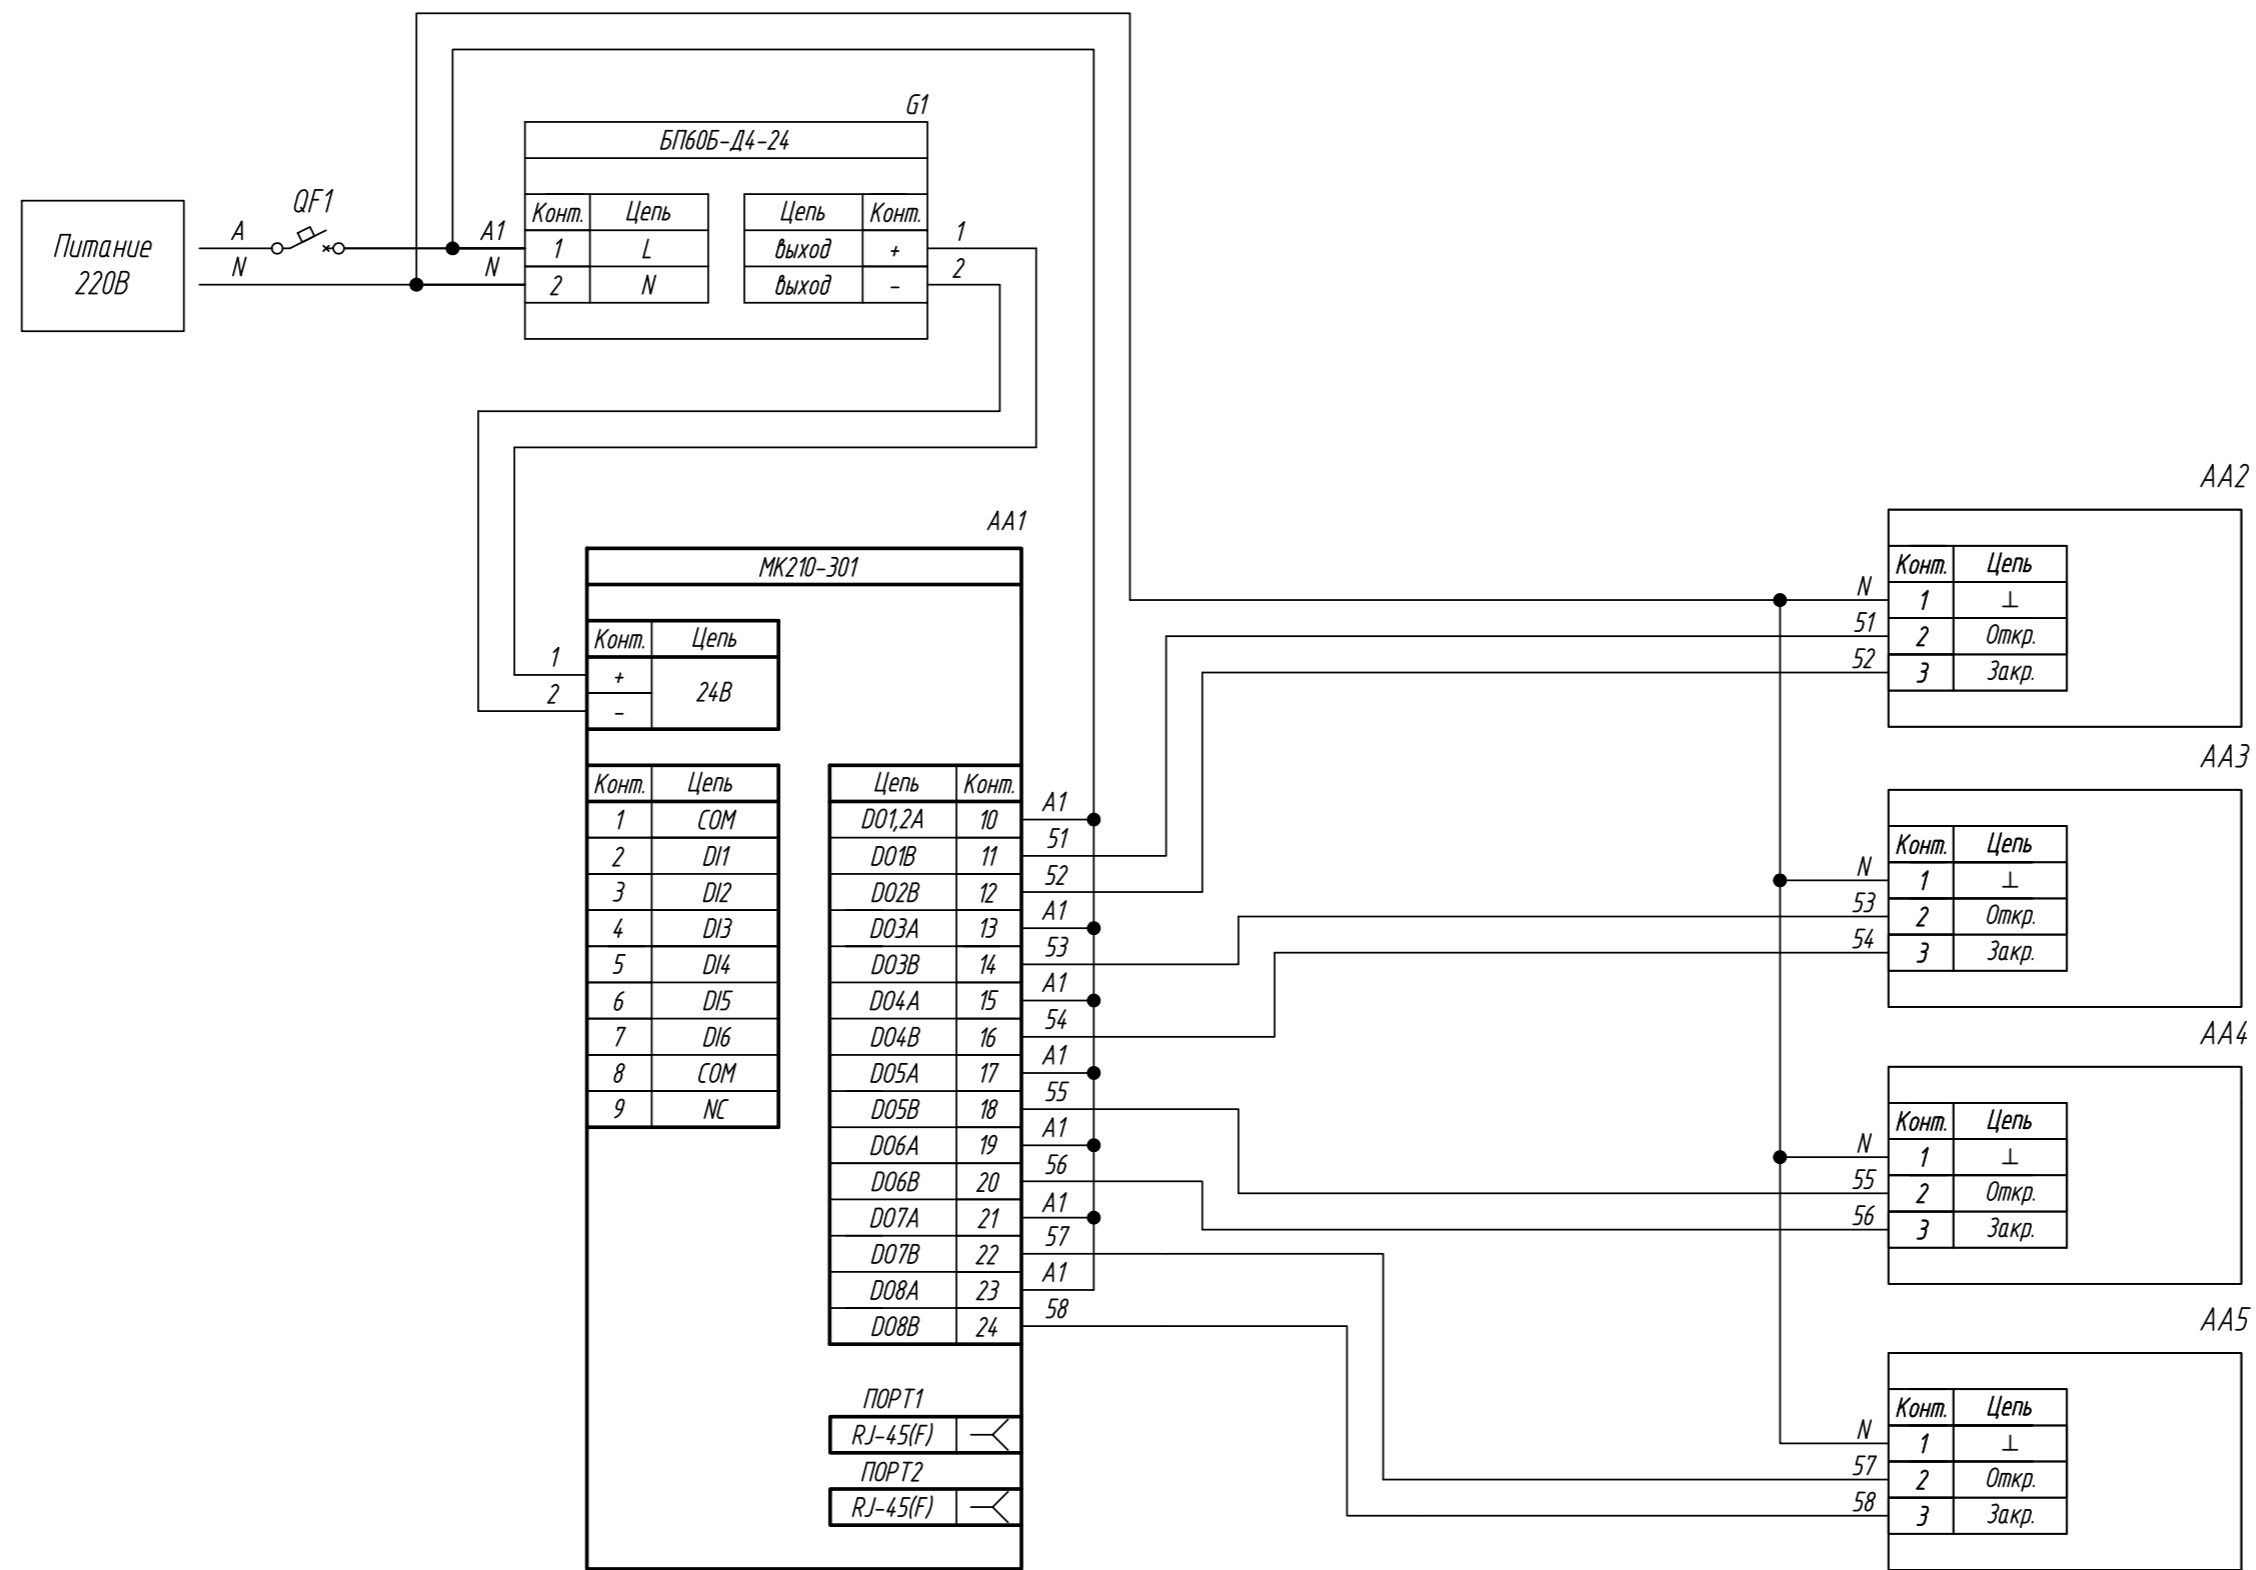

Поз. обознач.	Наименование	Кол.	Примечание
AA1	Модуль ввода вывода МК210-301, ТМ "ОВЕН"	1	
G1	Одноканальный блок питания БП60Б-Д4-24, ТМ "ОВЕН"	1	
AA2...AA5	Электропривод для откр./закр. шаровых клапанов		
	TR230-3, ТМ "BELIMO"	4	
QF1	Автомат защиты	1	

Инд. № подл. Подпись и дата Взам. инд. № Инд. № дубл. Подпись и дата

Изм.	Лист	№ докум.	Подпись	Дата	МК210-301, Управление электроприводом для шаровых кранов (откр.-закр.) Схема электрическая принципиальная	Лит.	Масса	Масштаб
Разраб.						Лист		Листов 1
Провер.								
Т.контр.								
Рук.раз.								
Н.контр.								
Утв.								