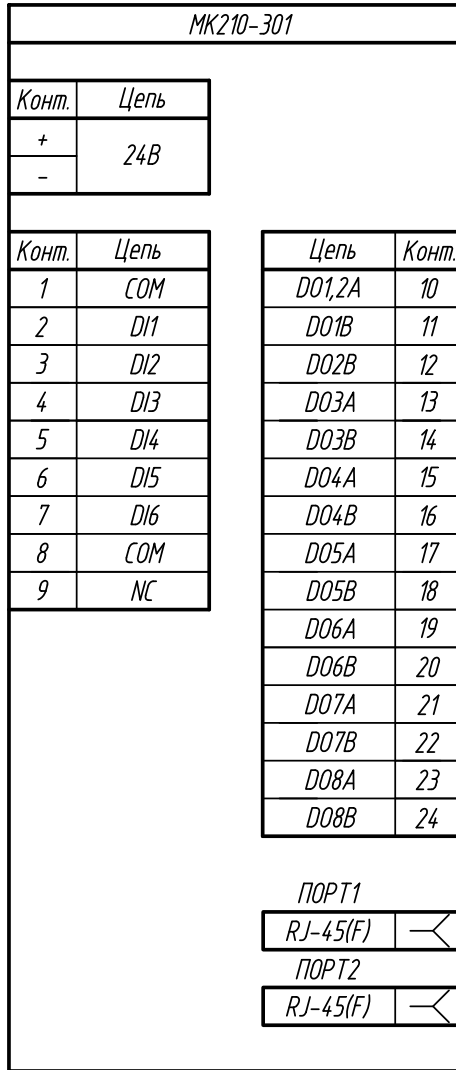

Перв. примен.	
Справ. N	

Подп. и дата	
Инв. N дудл.	
Взам. инв. N	

Подп. и дата	
Инв. N подл.	

Изм.	Лист	N докум.	Подп.	Дата	Условно-графическое обозначение прибора МК210-301			Лит.	Масса	Масштаб		
Разраб.												
Пров.												
Т.контр.					УГО			Лист	Листов	1		
Н.контр.												
Утв.												